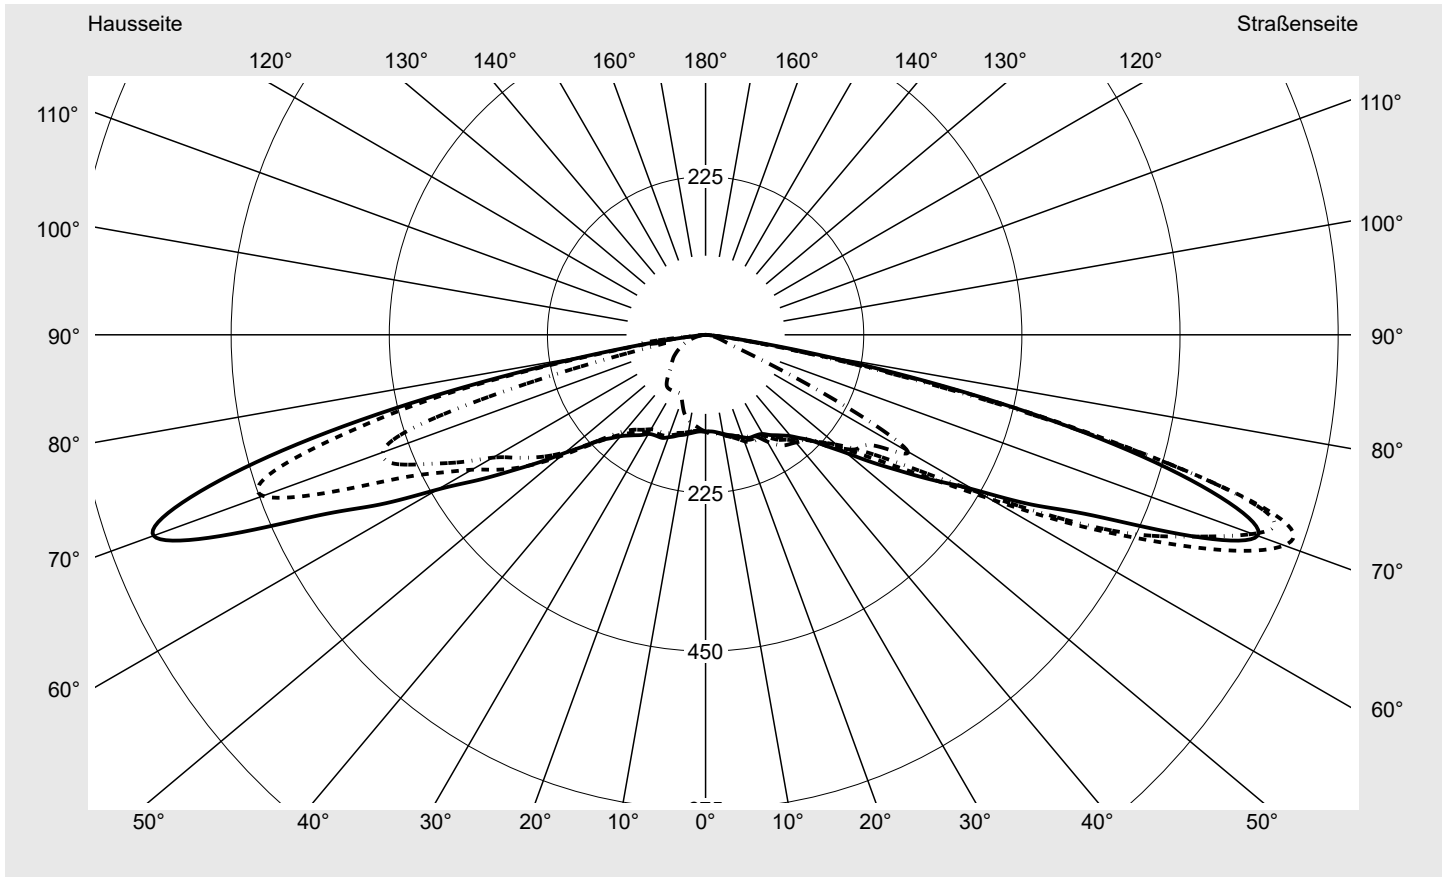

Lichttechnischer Prüfbefund

Familie
Streetlight 31 micro

Bestell-Nr.: 5XH1A7BN08DA
EAN: 4069025101129

LP-Nummer
59580_384

Ausführung	Mastansatz- / Mastaufsatzmontage, NEMA 7 pin (DALI)
Optik	asymmetrisch, extrem breit strahlend (P1.0a)
Abdeckung	Einscheibensicherheitsglas (ESG)
Bestückung	LED 2200 K CRI ≥ 70
Betriebsgerät	EVG SITECO
Bemessungswerte	Nettolichtstrom = 3770 lm Systemleistung = 35.5 W Lichtausbeute = 106.2 lm/W

Seriendokumentation
17.04.2024

siteco

Lichtstärke in cd/klm

C180-0

C185-5

C190-10

C270-90

Imax: 876 cd/klm

Leuchtenbetriebswirkungsgrade

Eta	100.0%
Eta 0° - 90°	100.0%
Eta 90° - 180°	0.0%

Lichtstärkeklasse nach EN13201-2

Klasse:	G1
Imax 70°	876.0
Imax 80°	162.9
Imax 90°	0.0
Imax >90°	0.0
Imax >95°	0.0

Messbedingungen

DIN EN 13032 und DIN 5032

Lichttechnischer Prüfbefund

Familie Streetlight 31 micro	Bestell-Nr.: 5XH1A7BN08DA EAN: 4069025101129	LP-Nummer 59580_384
--	---	-------------------------------

Kegelmantelkurven in cd/klm **KMK 70°** **KMK 67,5°** **KMK 65°** **KMK 62,5°**