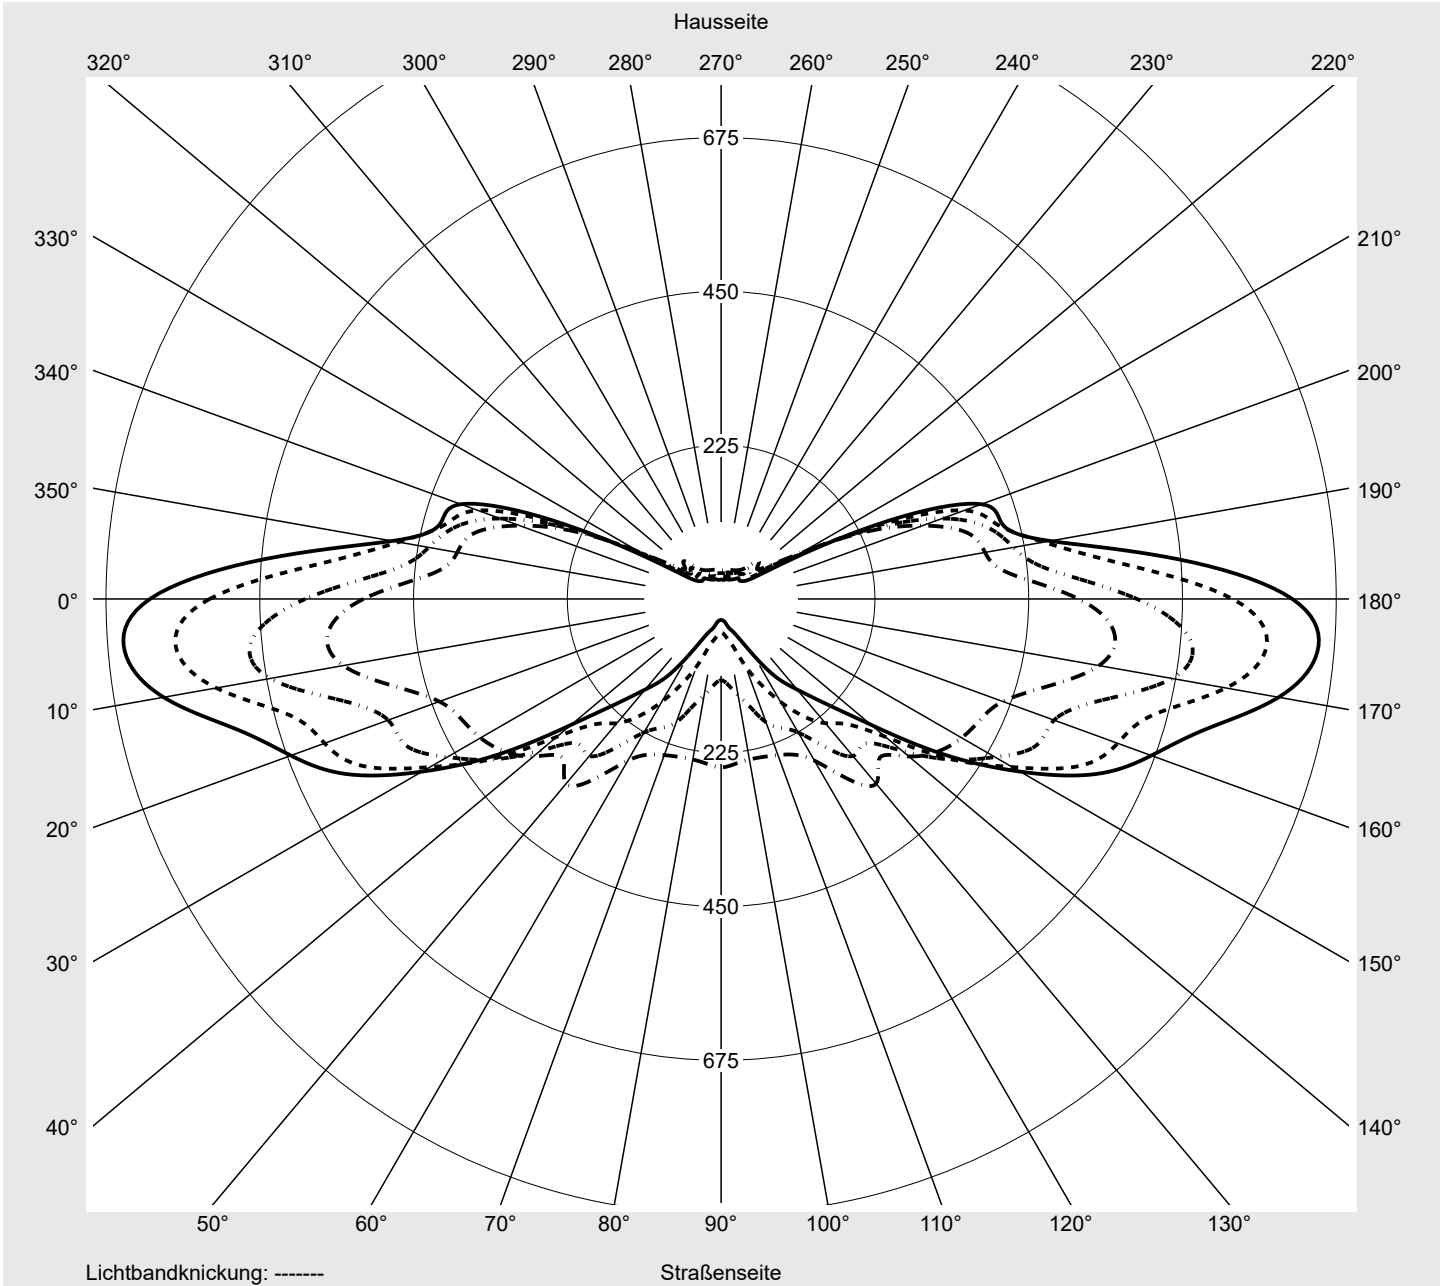

Lichttechnischer Prüfbefund

Familie
Streetlight 31 micro

Bestell-Nr.: 5XH1A7BN08DA
EAN: 4069025101129

LP-Nummer
59580_384

Ausführung	Mastansatz- / Mastaufsatzmontage, NEMA 7 pin (DALI)
Optik	asymmetrisch, extrem breit strahlend (P1.0a)
Abdeckung	Einscheibensicherheitsglas (ESG)
Bestückung	LED 2200 K CRI ≥ 70
Betriebsgerät	EVG SITECO
Bemessungswerte	Nettolichtstrom = 3770 lm Systemleistung = 35.5 W Lichtausbeute = 106.2 lm/W

Seriendokumentation
17.04.2024

siteco

Lichtstärke in cd/klm

C180-0

C185-5

C190-10

C270-90

Imax: 876 cd/klm

Leuchtenbetriebswirkungsgrade

Eta	100.0%
Eta 0° - 90°	100.0%
Eta 90° - 180°	0.0%

Lichtstärkeklasse nach EN13201-2

Klasse:	G1
Imax 70°	876.0
Imax 80°	162.9
Imax 90°	0.0
Imax >90°	0.0
Imax >95°	0.0

Messbedingungen

DIN EN 13032 und DIN 5032

Lichttechnischer Prüfbefund

Familie Streetlight 31 micro	Bestell-Nr.: 5XH1A7BN08DA EAN: 4069025101129	LP-Nummer 59580_384
--	---	-------------------------------

Kegelmantelkurven in cd/klm **KMK 70°** **KMK 67,5°** **KMK 65°** **KMK 62,5°**