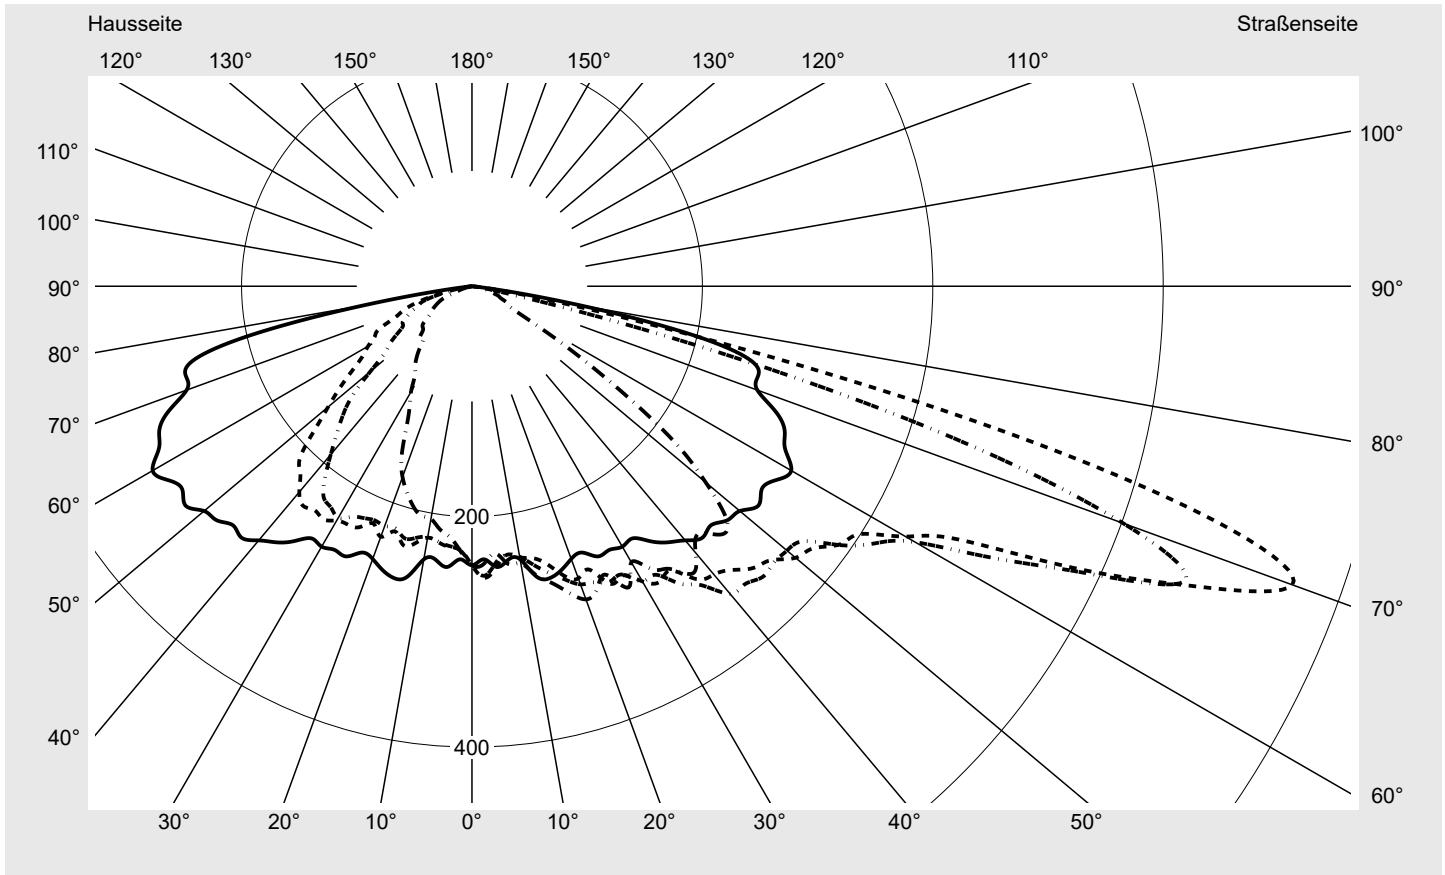

Abdeckung Einscheibensicherheitsglas (ESG)

Bestückung LED 3000 K | CRI \geq 70

Betriebsgerät EVG SITECO - Smart Interface

Bemessungswerte Nettolichtstrom = 1440 lm
Systemleistung = 10.2 W
Lichtausbeute = 141.2 lm/W

Seriendokumentation
17.04.2024

siteco

Lichtstärke in cd/klm

C180-0

C205-25

C210-30

C270-90

Imax: 758 cd/klm

Leuchtenbetriebswirkungsgrade

Eta	100.0%
Eta 0° - 90°	100.0%
Eta 90° - 180°	0.0%

Lichtstärkeklasse nach EN13201-2

Klasse:	G3
Imax 70°	757.8
Imax 80°	95.1
Imax 90°	0.0
Imax >90°	0.0
Imax >95°	0.0

Messbedingungen