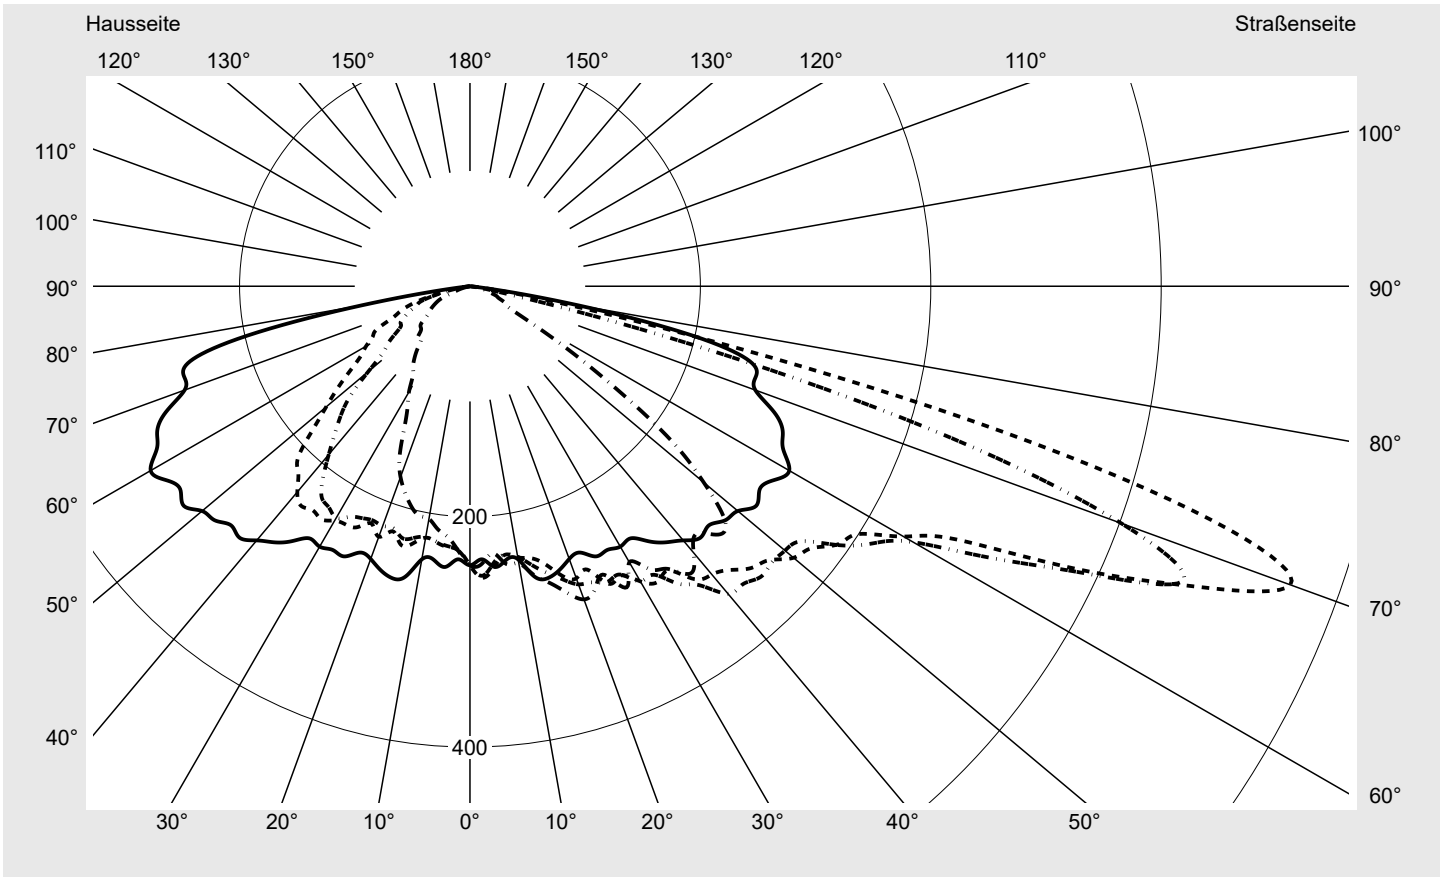

Lichttechnischer Prüfbefund

Familie
Streetlight 31 micro

Bestell-Nr.: 5XH1D35M08CA
EAN: 4069025101334
LP-Nummer
59076_2336

Ausführung	Mastansatz- / Mastaufsatzmontage, NEMA 7 pin (DALI) + Zhaga unten
Optik	asymmetrisch, breit strahlend (ST1.0a)
Abdeckung	Einscheibensicherheitsglas (ESG)
Bestückung	LED 3000 K CRI ≥ 70
Betriebsgerät	EVG SITECO - Smart Interface
Bemessungswerte	Nettolichtstrom = 1440 lm Systemleistung = 10.2 W Lichtausbeute = 141.2 lm/W

Seriendokumentation
17.04.2024
siteco
Lichtstärke in cd/klm
 C180-0

 C205-25

 C210-30

 C270-90

Imax: 758 cd/klm

Leuchtenbetriebswirkungsgrade

Eta	100.0%
Eta 0° - 90°	100.0%
Eta 90° - 180°	0.0%

Lichtstärkeklasse nach EN13201-2

Klasse:	G3
Imax 70°	757.8
Imax 80°	95.1
Imax 90°	0.0
Imax >90°	0.0
Imax >95°	0.0

Messbedingungen

DIN EN 13032 und DIN 5032

Lichttechnischer Prüfbefund

Familie Streetlight 31 micro	Bestell-Nr.: 5XH1D35M08CA EAN: 4069025101334	LP-Nummer 59076_2336
--	---	--------------------------------

Kegelmantelkurven in cd/klm **KMK 70°** **KMK 67,5°** **KMK 65°** **KMK 62,5°** **siteco**

Lichttechnischer Prüfbefund

Familie Streetlight 31 micro	Bestell-Nr.: 5XH1D35M08CA EAN: 4069025101334	LP-Nummer 59076_2336
Wertetabelle Lichtstärkemessung		Maximale Lichtstärke
		siteco