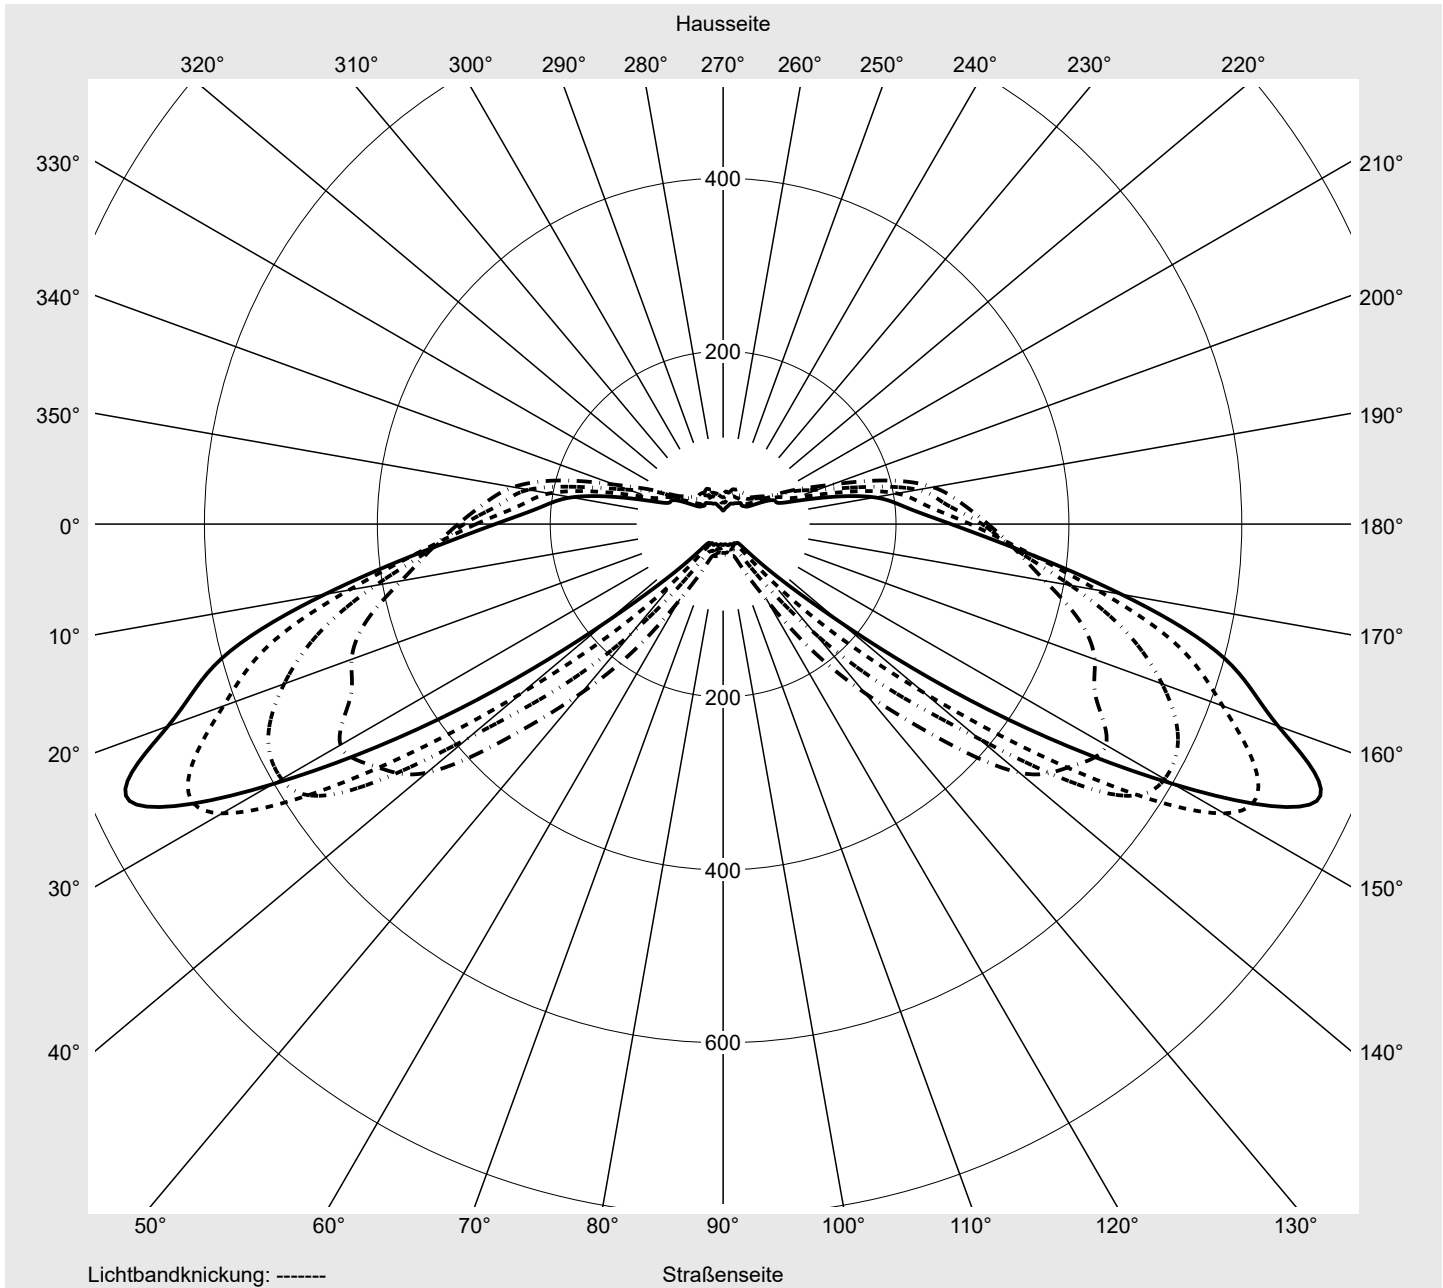

Seriendokumentation
17.04.2024

siteco

Lichtstärke in cd/klm

C180-0

C205-25

C210-30

C270-90

Imax: 758 cd/klm

Leuchtenbetriebswirkungsgrade

Eta	100.0%
Eta 0° - 90°	100.0%
Eta 90° - 180°	0.0%

Lichtstärkeklasse nach EN13201-2

Klasse:	G3
Imax 70°	757.8
Imax 80°	95.1
Imax 90°	0.0
Imax >90°	0.0
Imax >95°	0.0

Messbedingungen

DIN EN 13032 und DIN 5032

Lichttechnischer Prüfbefund

Familie Streetlight 31 micro	Bestell-Nr.: 5XH1D35M08DA EAN: 4069025101341	LP-Nummer 59076_2338
--	---	--------------------------------

Kegelmantelkurven in cd/klm **KMK 70°** **KMK 67,5°** **KMK 65°** **KMK 62,5°** **siteco**