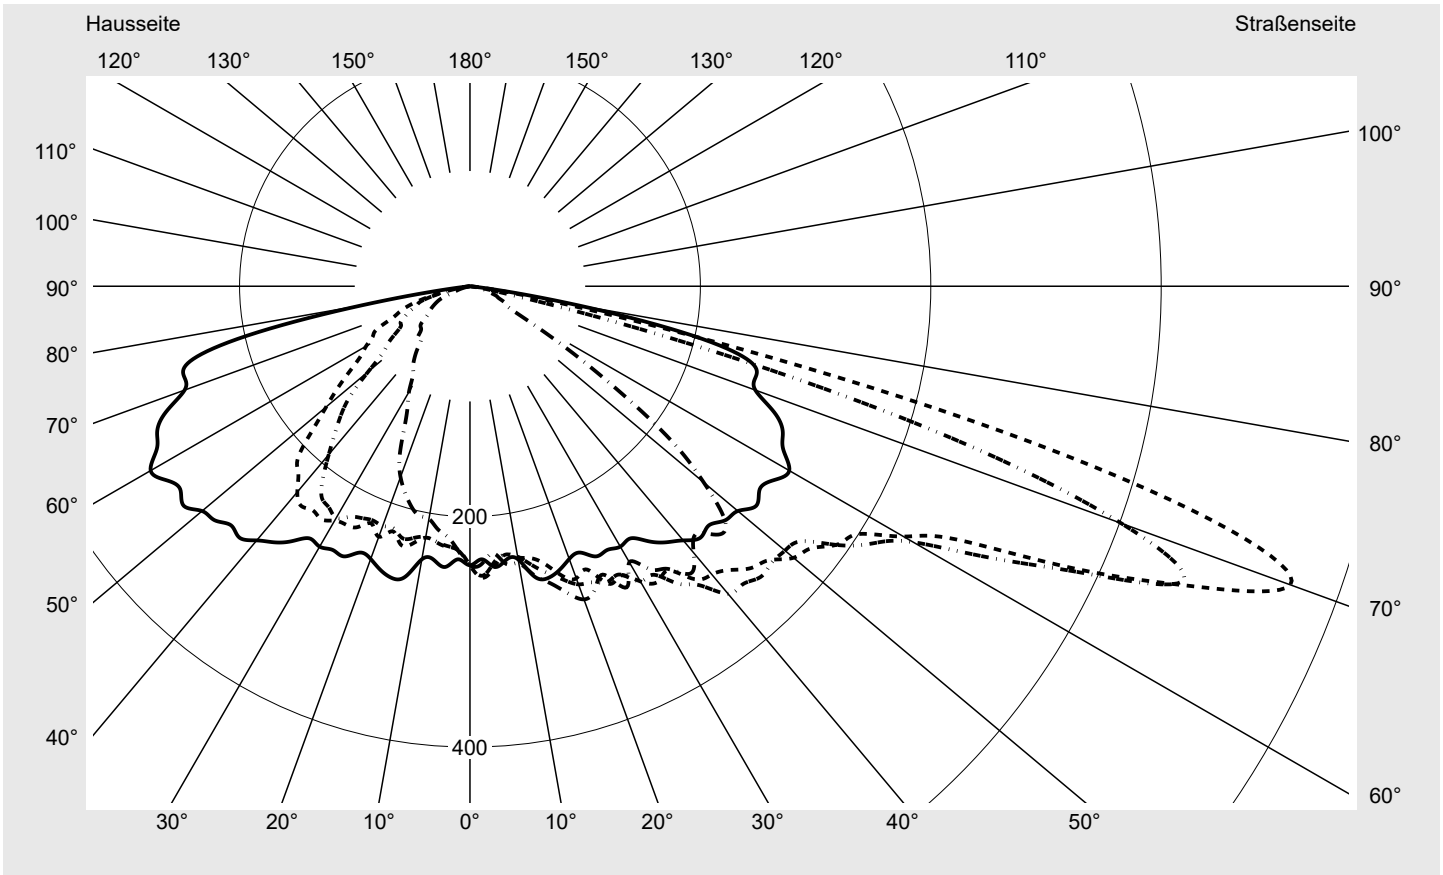

Abdeckung Einscheibensicherheitsglas (ESG)

Bestückung LED 3000 K | CRI ≥ 70

Betriebsgerät EVG SITECO - Smart Interface

Bemessungswerte Nettolichtstrom = 4940 lm
Systemleistung = 37.7 W
Lichtausbeute = 131 lm/W

Seriendokumentation
17.04.2024

siteco

Lichtstärke in cd/klm

C180-0

C205-25

C210-30

C270-90

Imax: 758 cd/klm

Leuchtenbetriebswirkungsgrade

Eta	100.0%
Eta 0° - 90°	100.0%
Eta 90° - 180°	0.0%

Lichtstärkeklasse nach EN13201-2

Klasse:	G3
Imax 70°	757.8
Imax 80°	95.1
Imax 90°	0.0
Imax >90°	0.0
Imax >95°	0.0

Messbedingungen