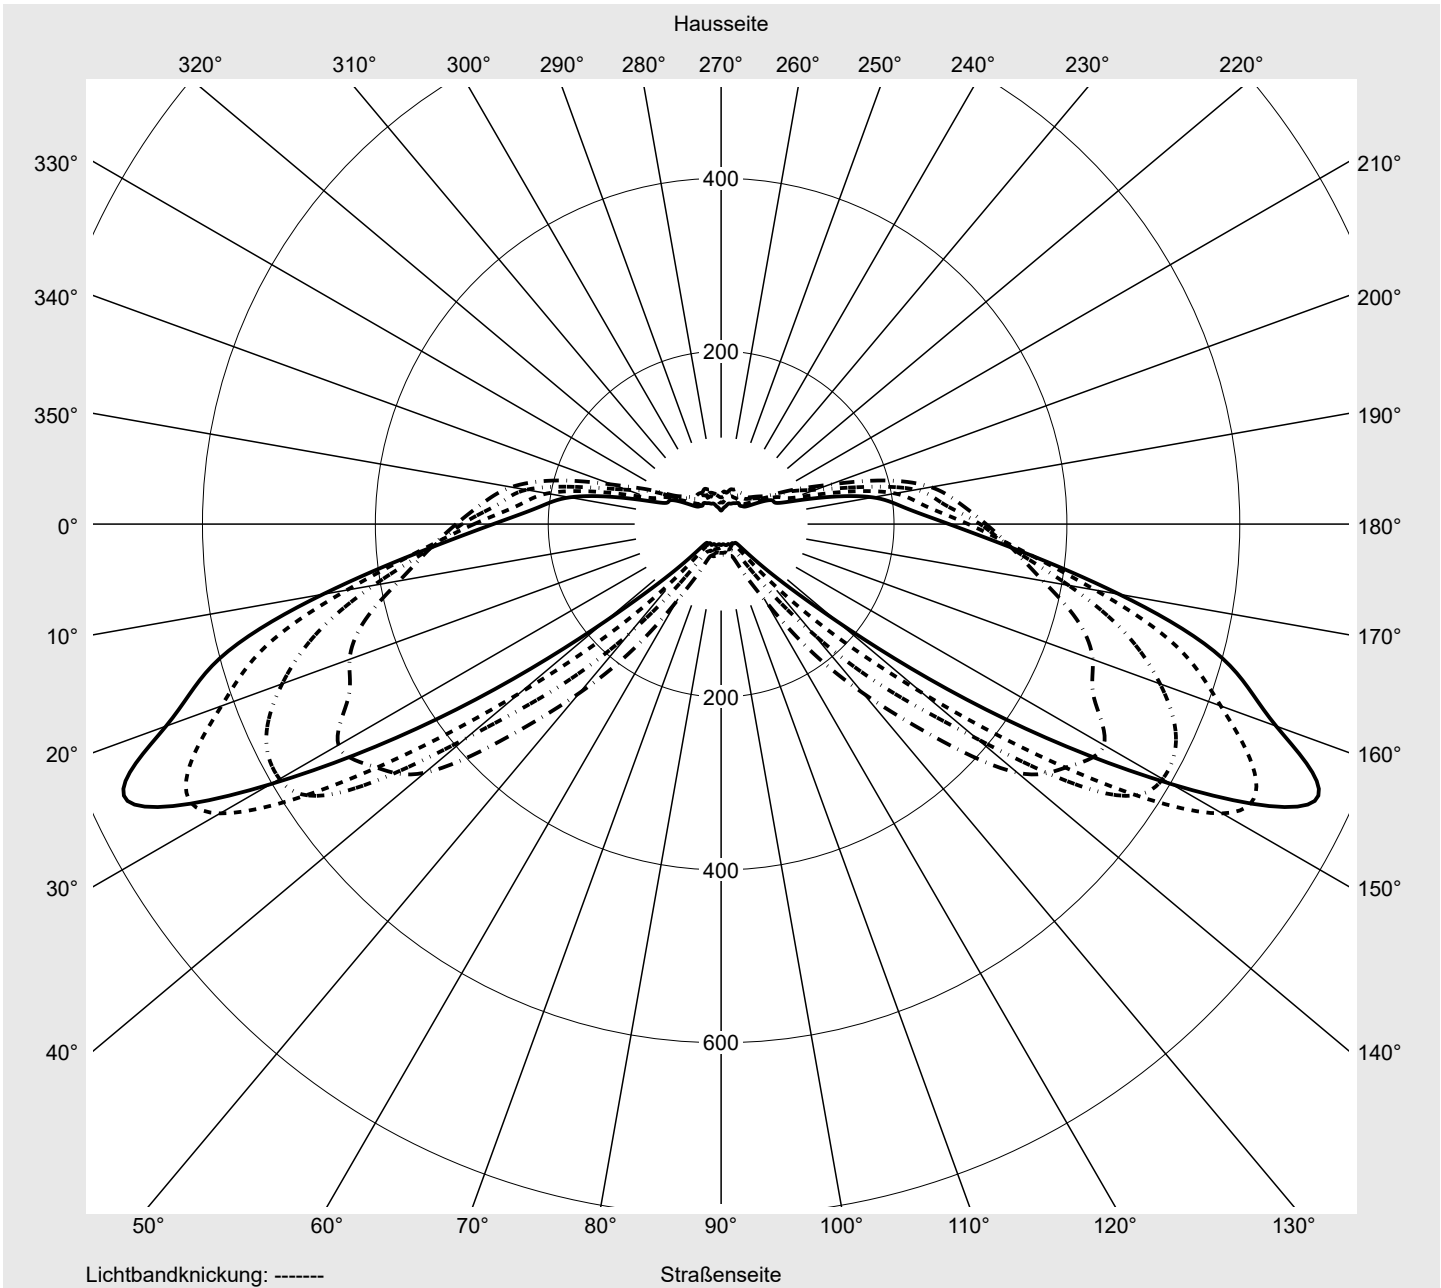

Lichttechnischer Prüfbefund

Familie Streetlight 31 micro	Bestell-Nr.: 5XH1D3AR08CA EAN: 4069025101419	LP-Nummer 59076_2319
--	---	--------------------------------

Kegelmantelkurven in cd/klm **KMK 70°** **KMK 67,5°** **KMK 65°** **KMK 62,5°** **siteco**