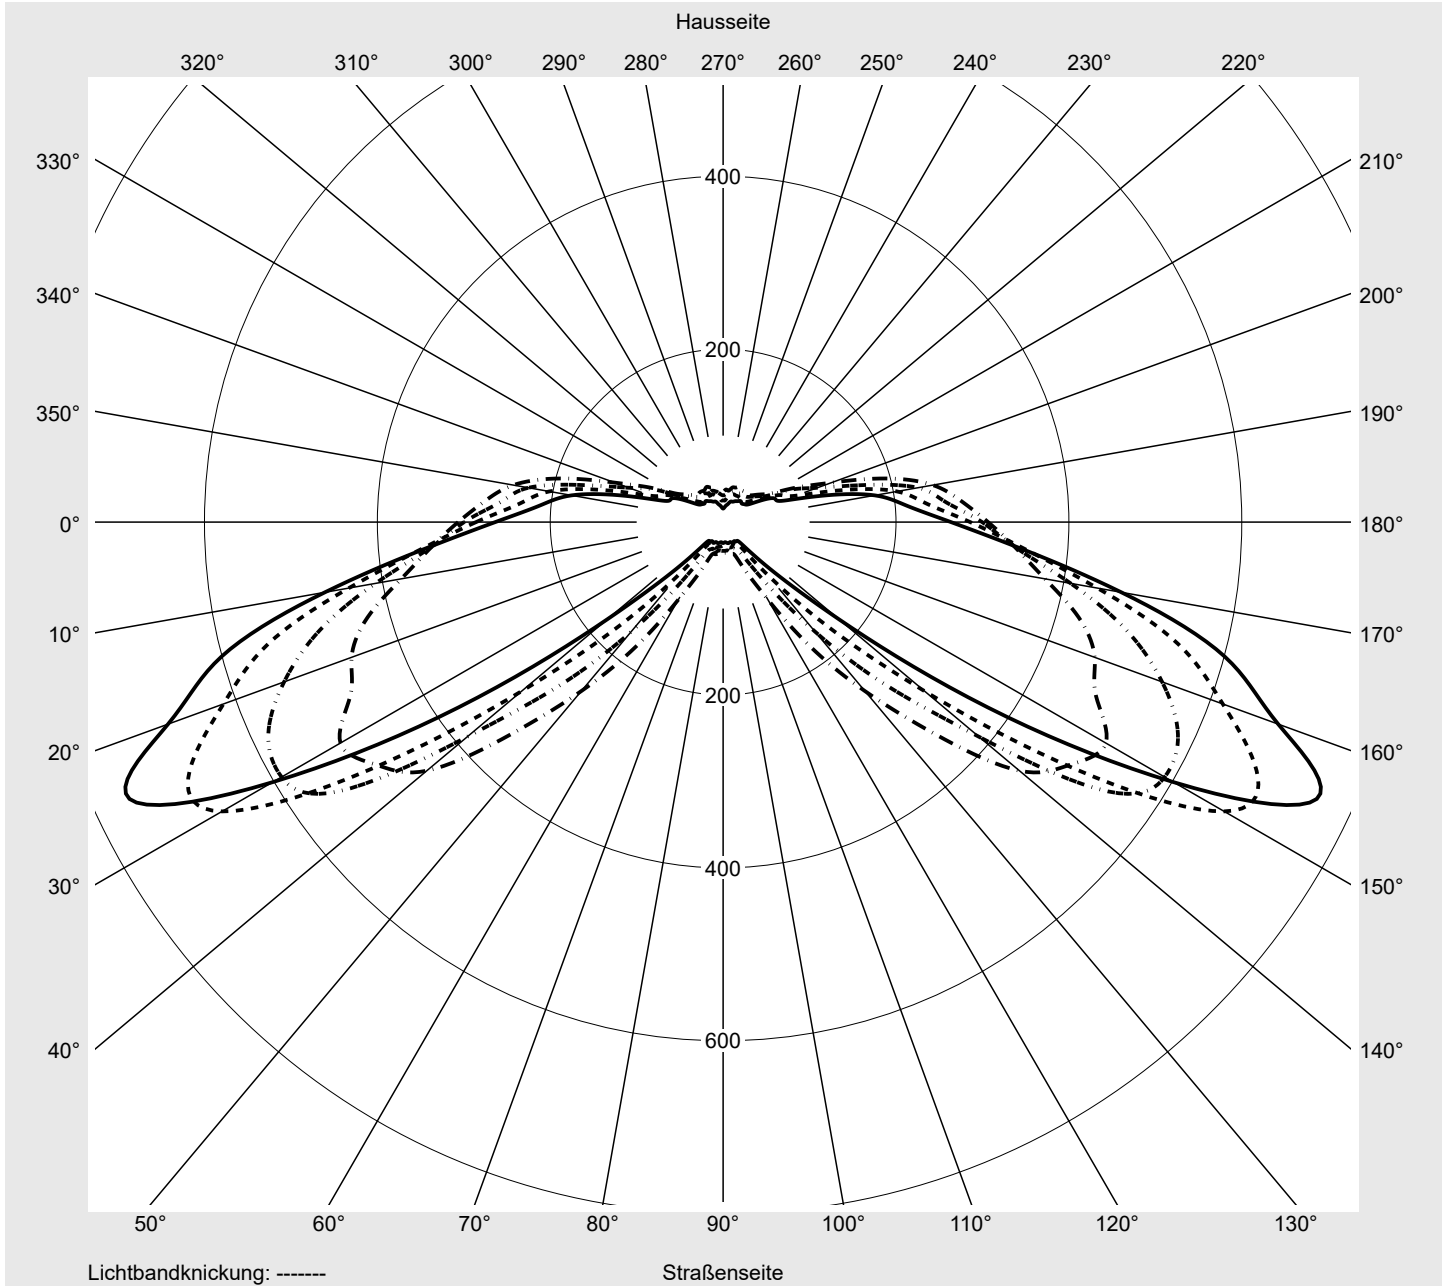

Leuchtenbetriebswirkungsgrade

Eta 100.0%

Eta 0° - 90° 100.0%

Eta 90° - 180° 0.0%

Lichtstärkeklasse nach EN13201-2

Klasse: G3

Imax 70° 757.8

Imax 80° 95.1

Imax 90° 0.0

Imax >90° 0.0

Imax >95° 0.0

Messbedingungen

DIN EN 13032 und DIN 5032

Lichttechnischer Prüfbefund

Familie Streetlight 31 micro	Bestell-Nr.: 5XH1D3BM08DA EAN: 4069025101488	LP-Nummer 59076_2339
--	---	--------------------------------

Kegelmantelkurven in cd/klm **KMK 70°** **KMK 67,5°** **KMK 65°** **KMK 62,5°**

Lichttechnischer Prüfbefund

Familie Streetlight 31 micro	Bestell-Nr.: 5XH1D3BM08DA EAN: 4069025101488	LP-Nummer 59076_2339
Wertetabelle Lichtstärkemessung		Maximale Lichtstärke
		siteco