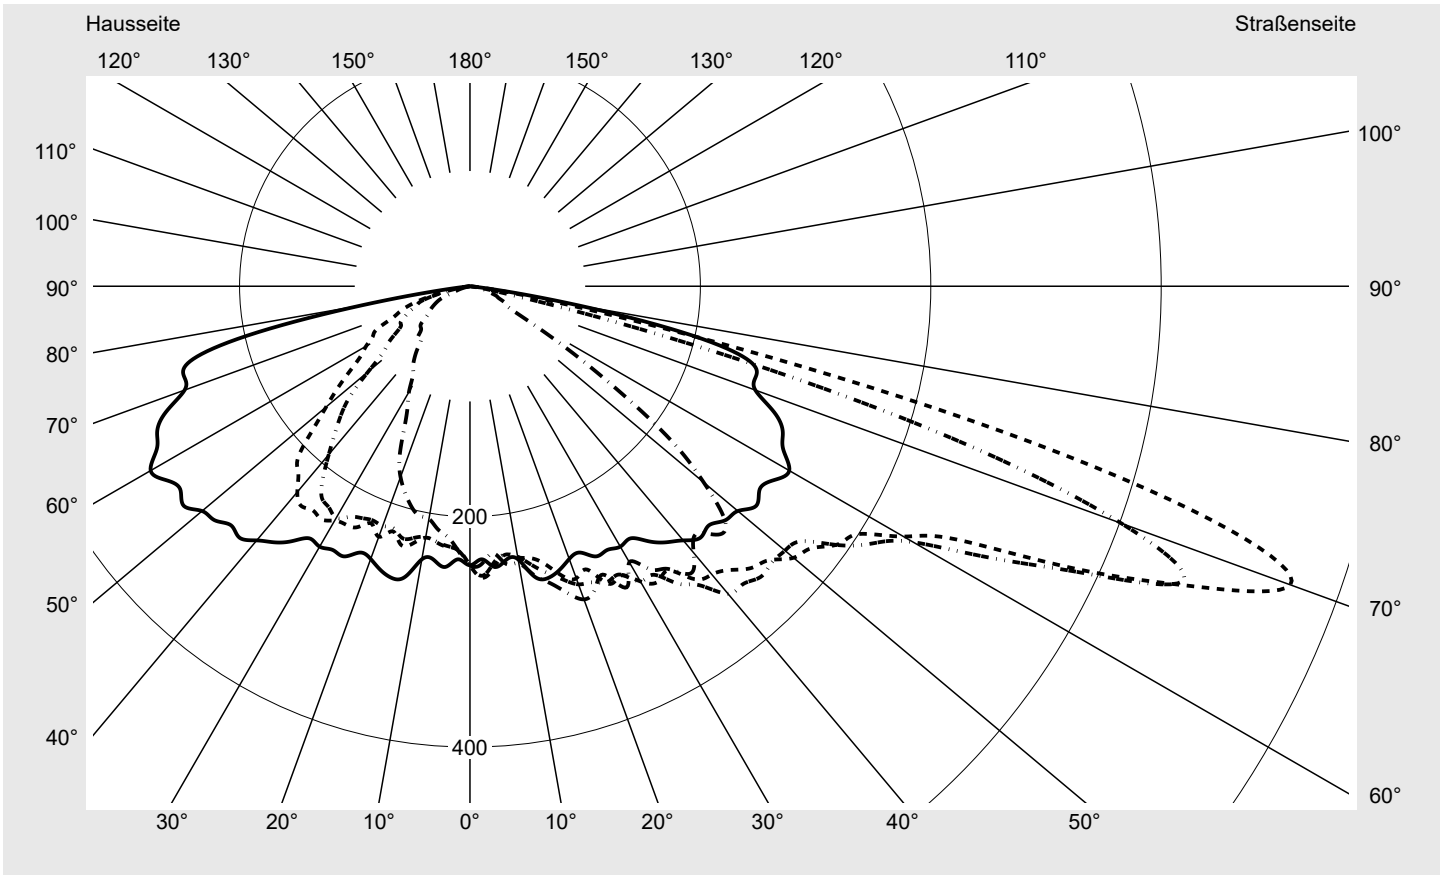

Abdeckung Einscheibensicherheitsglas (ESG)

Bestückung LED 3000 K | CRI \geq 70

Betriebsgerät EVG SITECO - Smart Interface

Bemessungswerte Nettolichtstrom = 4940 lm
Systemleistung = 37.7 W
Lichtausbeute = 131 lm/W

Seriendokumentation
17.04.2024

siteco

Lichtstärke in cd/klm

C180-0

C205-25

C210-30

C270-90

Imax: 758 cd/klm

Leuchtenbetriebswirkungsgrade

Eta 100.0%

Eta 0° - 90° 100.0%

Eta 90° - 180° 0.0%

Lichtstärkeklasse nach EN13201-2

Klasse: G3

Imax 70° 757.8

Imax 80° 95.1

Kegelmantelkurven in cd/klm **KMK 70°** **KMK 67,5°** **KMK 65°** **KMK 62,5°**

Lichttechnischer Prüfbefund

Familie Streetlight 31 micro	Bestell-Nr.: 5XH1D3BM08DA EAN: 4069025101488	LP-Nummer 59076_2339
Wertetabelle Lichtstärkemessung		Maximale Lichtstärke
		siteco