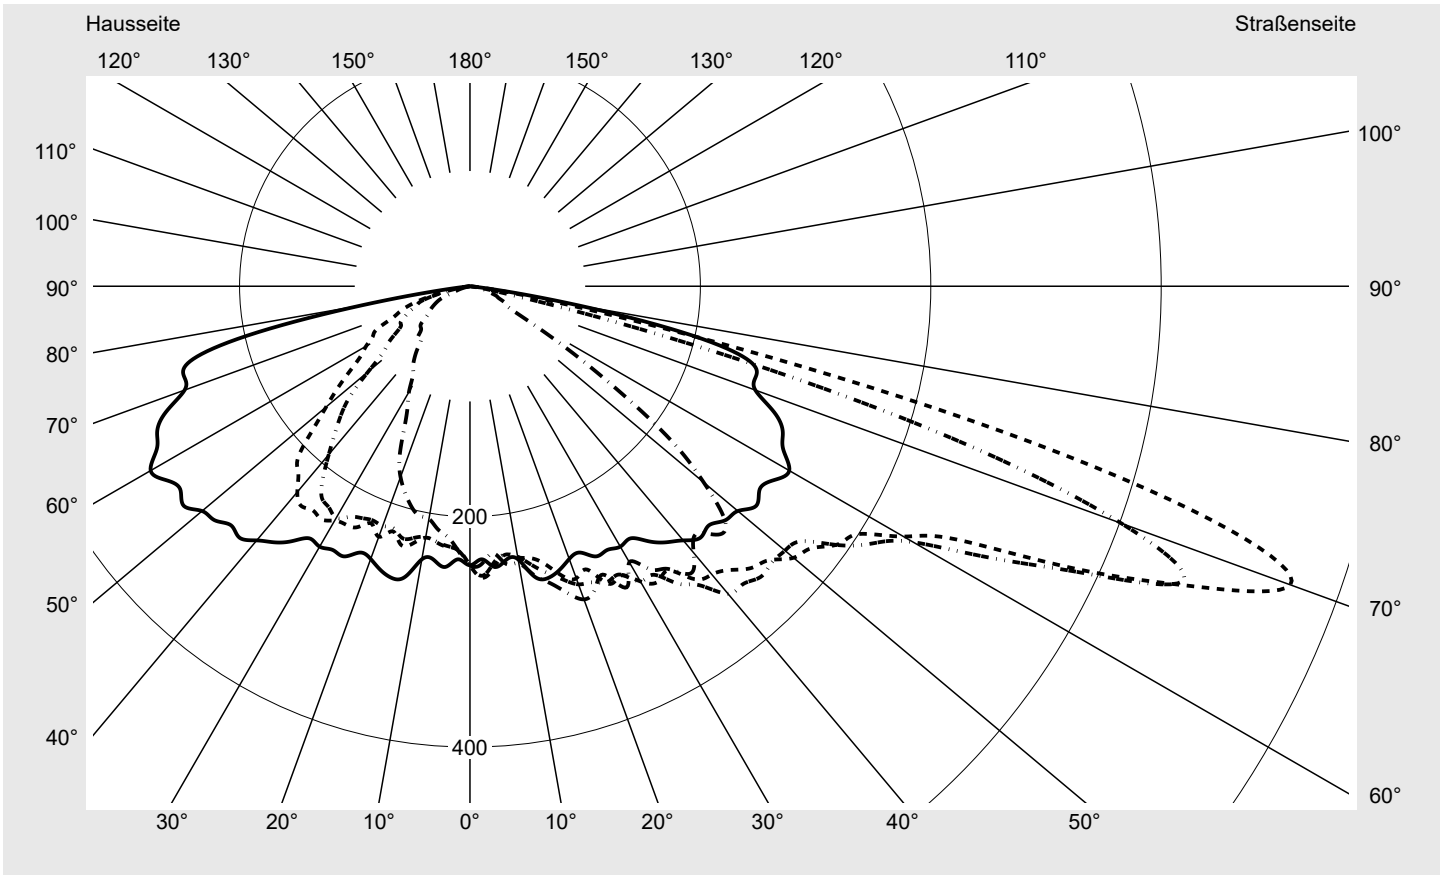

Lichttechnischer Prüfbefund

Familie
Streetlight 31 micro

Bestell-Nr.: 5XH1D71T08DA
EAN: 4069025101549

LP-Nummer
59076_2330

Ausführung Mastansatz- / Mastaufsatzmontage, Smart Interface oben/unten
Optik asymmetrisch, breit strahlend (ST1.0a)
Abdeckung Einscheibensicherheitsglas (ESG)
Bestückung LED 2200 K | CRI ≥ 70
Betriebsgerät EVG SITECO - Smart Interface
Bemessungswerte Nettolichtstrom = 4080 lm
 Systemleistung = 37.7 W
 Lichtausbeute = 108.2 lm/W

Seriendokumentation
17.04.2024

siteco

Lichtstärke in cd/klm

C180-0

C205-25

C210-30

C270-90

Imax: 758 cd/klm

Leuchtenbetriebswirkungsgrade

Eta	100.0%
Eta 0° - 90°	100.0%
Eta 90° - 180°	0.0%

Lichtstärkeklasse nach EN13201-2

Klasse:	G3
Imax 70°	757.8
Imax 80°	95.1
Imax 90°	0.0
Imax >90°	0.0
Imax >95°	0.0

Messbedingungen