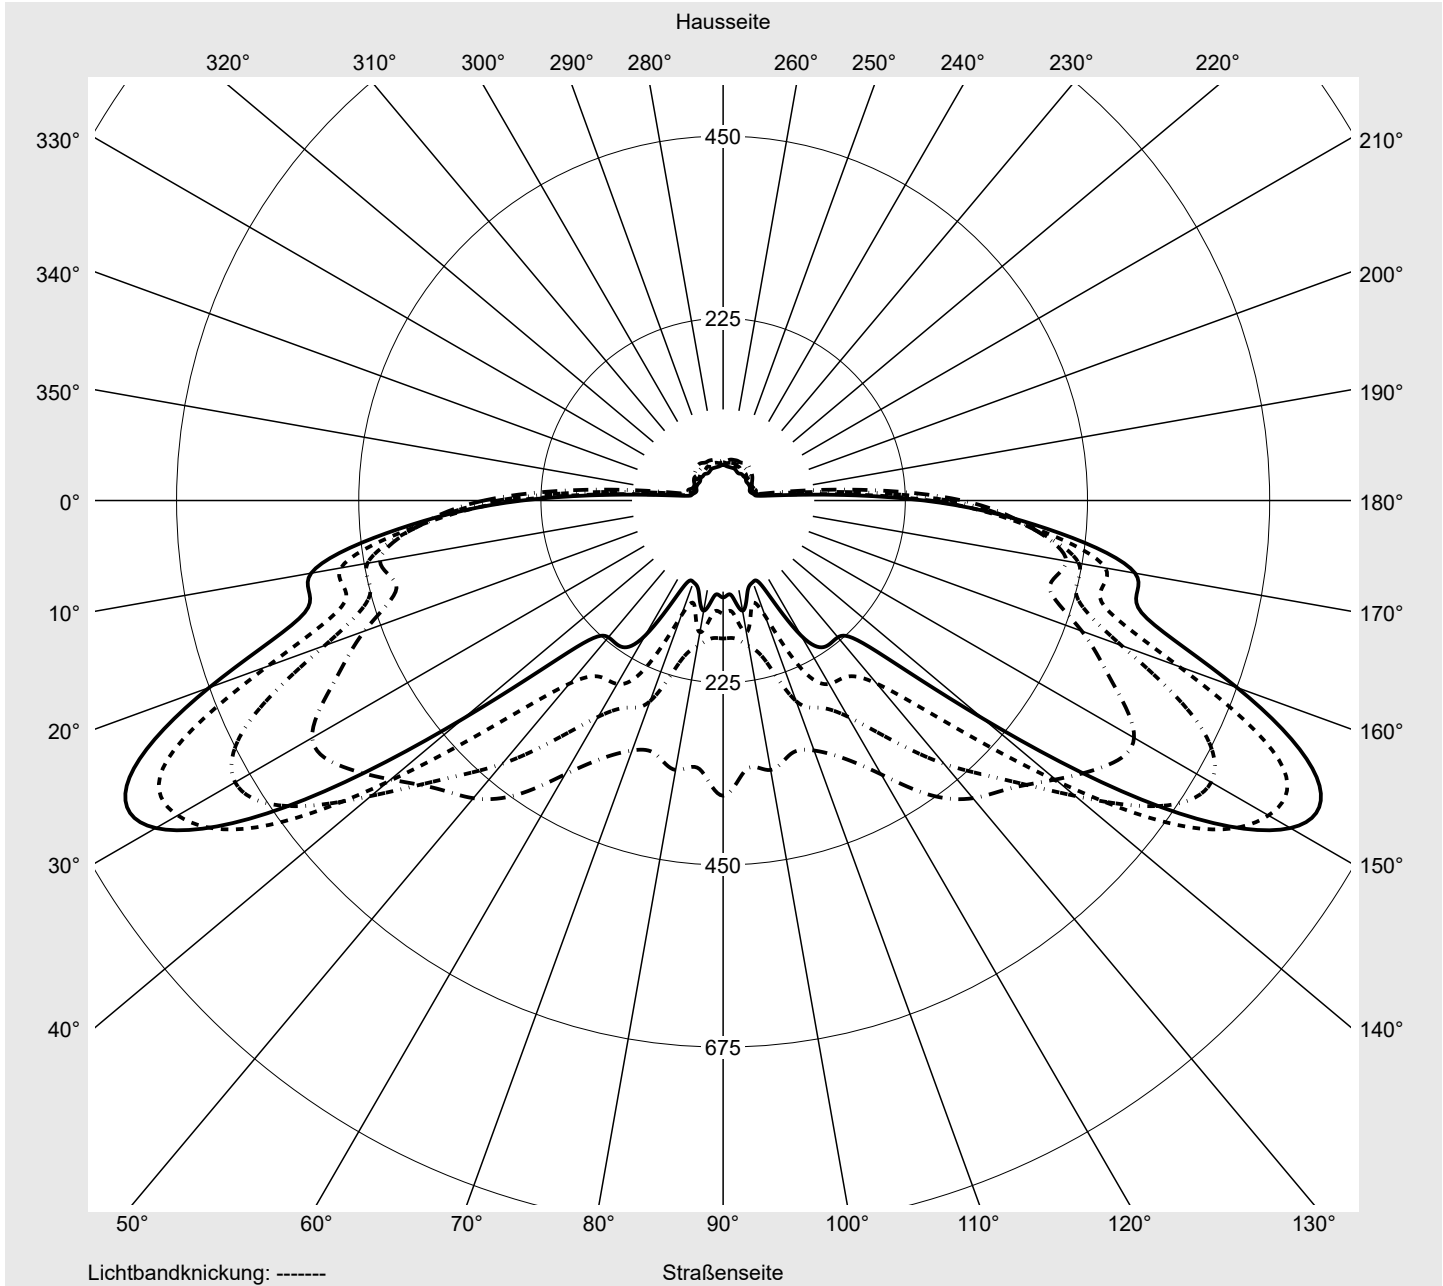

Lichttechnischer Prüfbefund

Familie
Streetlight 31 micro

Bestell-Nr.: 5XH1E4AB08CA
EAN: 4069025101556

LP-Nummer
59077_2147

Ausführung	Mastansatz- / Mastaufsatzmontage
Optik	asymmetrisch, breit strahlend (STW1.0a)
Abdeckung	Einscheibensicherheitsglas (ESG)
Bestückung	LED 4000 K CRI ≥ 70
Betriebsgerät	EVG SITECO
Bemessungswerte	Nettolichtstrom = 1490 lm Systemleistung = 10.3 W Lichtausbeute = 144.7 lm/W

Seriendokumentation
17.04.2024

siteco

Lichtstärke in cd/klm

C180-0

C210-30

C215-35

C270-90

Imax: 809 cd/klm

Leuchtenbetriebswirkungsgrade

Eta	100.0%
Eta 0° - 90°	100.0%
Eta 90° - 180°	0.0%

Lichtstärkeklasse nach EN13201-2

Klasse:	G4
Imax 70°	498.7
Imax 80°	32.8
Imax 90°	0.0
Imax >90°	0.0
Imax >95°	0.0

Messbedingungen

DIN EN 13032 und DIN 5032

Lichttechnischer Prüfbefund

Familie Streetlight 31 micro	Bestell-Nr.: 5XH1E4AB08CA EAN: 4069025101556	LP-Nummer 59077_2147
--	---	--------------------------------

Kegelmantelkurven in cd/klm **KMK 62,5°** **KMK 60°** **KMK 57,5°** **KMK 55°** **siteco**