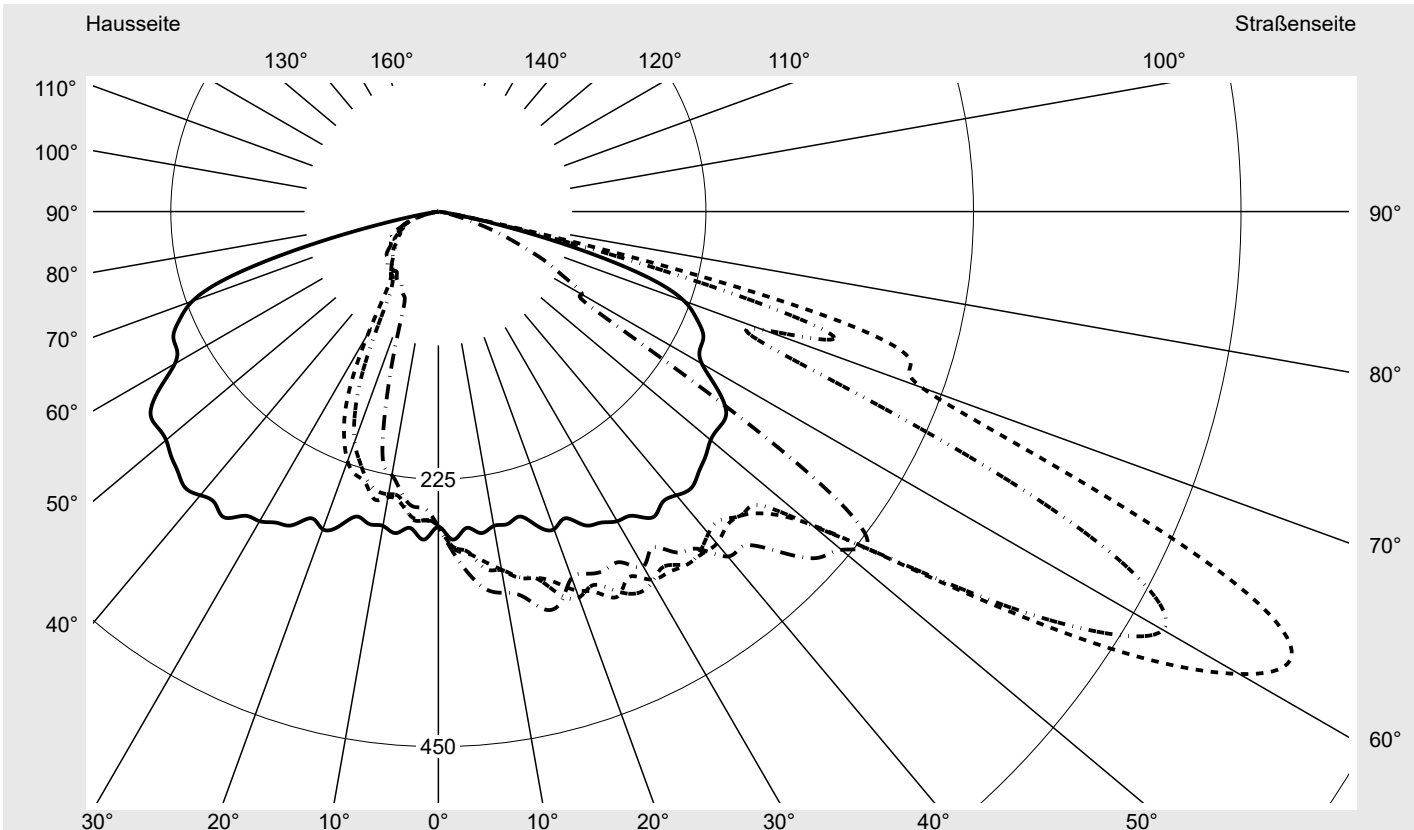

Lichttechnischer Prüfbefund

Familie
Streetlight 31 micro

Bestell-Nr.: 5XH1E4AB08CA
EAN: 4069025101556

LP-Nummer
59077_2147

Ausführung	Mastansatz- / Mastaufsatzmontage
Optik	asymmetrisch, breit strahlend (STW1.0a)
Abdeckung	Einscheibensicherheitsglas (ESG)
Bestückung	LED 4000 K CRI ≥ 70
Betriebsgerät	EVG SITECO
Bemessungswerte	Nettolichtstrom = 1490 lm Systemleistung = 10.3 W Lichtausbeute = 144.7 lm/W

Seriendokumentation
17.04.2024

siteco

Lichtstärke in cd/klm

C180-0

C210-30

C215-35

C270-90

Imax: 809 cd/klm

Leuchtenbetriebswirkungsgrade

Eta	100.0%
Eta 0° - 90°	100.0%
Eta 90° - 180°	0.0%

Lichtstärkeklasse nach EN13201-2

Klasse:	G4
Imax 70°	498.7
Imax 80°	32.8
Imax 90°	0.0
Imax >90°	0.0
Imax >95°	0.0

Messbedingungen