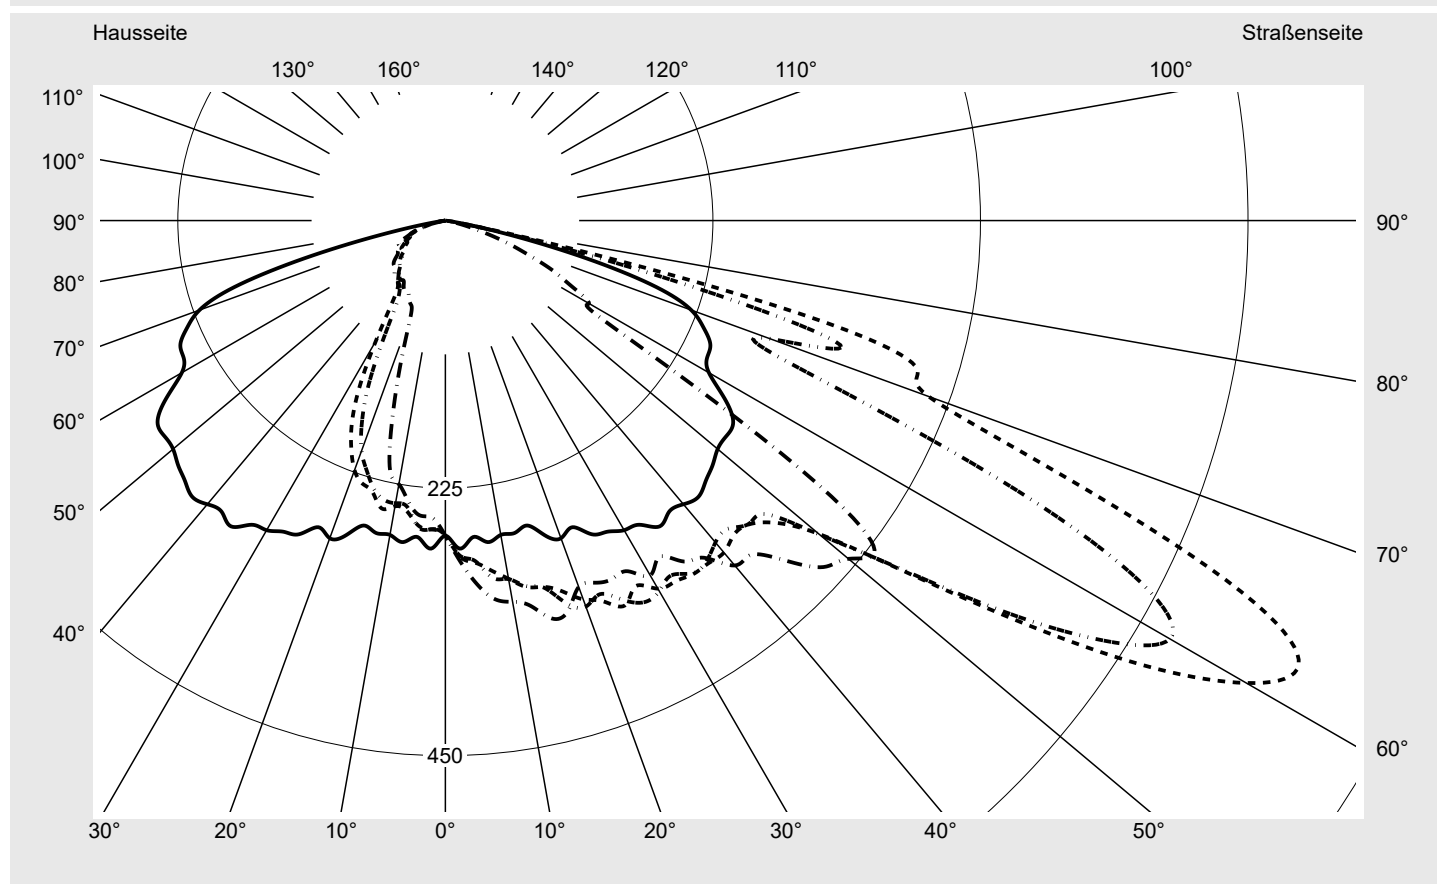

Lichttechnischer Prüfbefund

Familie
Streetlight 31 micro

Bestell-Nr.: 5XH1E5AT08DA
EAN: 4069025101563

LP-Nummer
59077_2148

Ausführung Mastansatz- / Mastaufsatzmontage, Smart Interface oben/unten
Optik asymmetrisch, breit strahlend (STW1.0a)
Abdeckung Einscheibensicherheitsglas (ESG)
Bestückung LED 3000 K | CRI ≥ 80
Betriebsgerät EVG SITECO - Smart Interface
Bemessungswerte Nettolichtstrom = 4340 lm
 Systemleistung = 37.7 W
 Lichtausbeute = 115.1 lm/W

Seriendokumentation
17.04.2024

siteco

Lichtstärke in cd/klm

C180-0

C210-30

C215-35

C270-90

Imax: 809 cd/klm

Leuchtenbetriebswirkungsgrade

Eta 100.0%
 Eta 0° - 90° 100.0%
 Eta 90° - 180° 0.0%

Lichtstärkeklasse nach EN13201-2

Klasse: G4
 Imax 70° 498.7
 Imax 80° 32.8
 Imax 90° 0.0
 Imax >90° 0.0
 Imax >95° 0.0

Messbedingungen