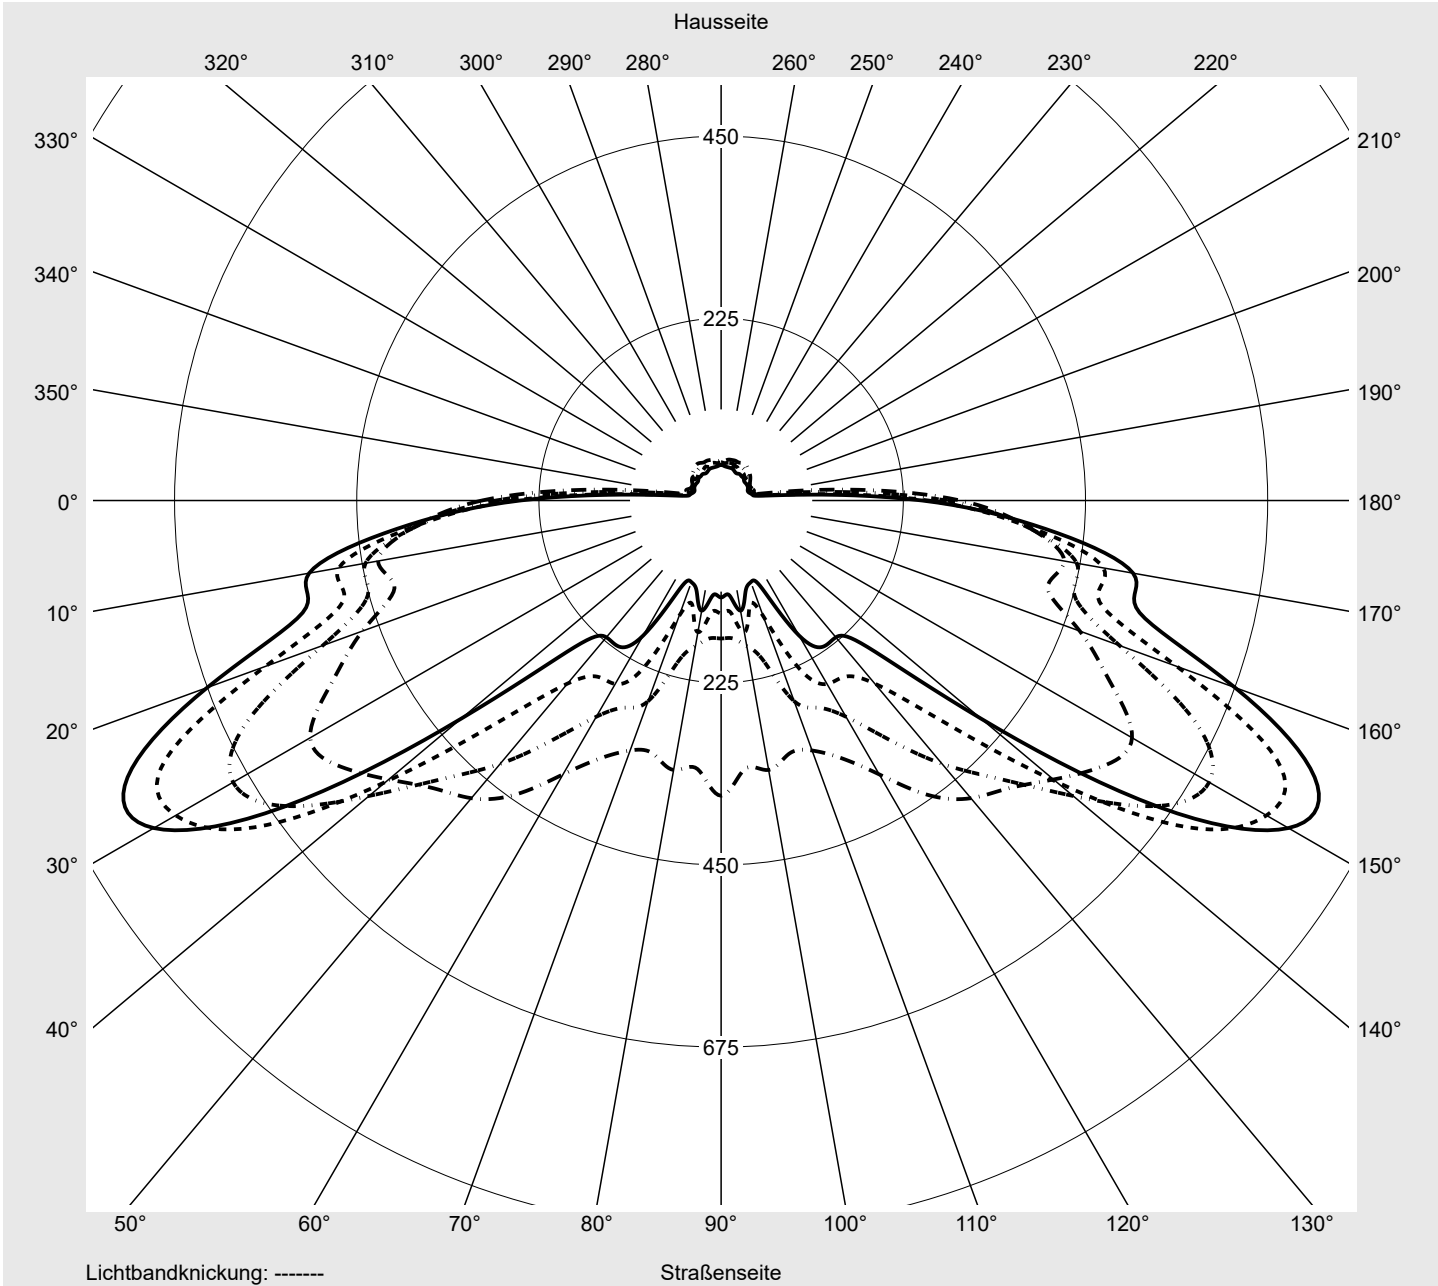

Lichttechnischer Prüfbefund

Familie
Streetlight 31 micro

Bestell-Nr.: 5XH1E5AT08DA
EAN: 4069025101563

LP-Nummer
59077_2148

Ausführung Mastansatz- / Mastaufsatzmontage, Smart Interface oben/unten
Optik asymmetrisch, breit strahlend (STW1.0a)
Abdeckung Einscheibensicherheitsglas (ESG)
Bestückung LED 3000 K | CRI ≥ 80
Betriebsgerät EVG SITECO - Smart Interface
Bemessungswerte Nettolichtstrom = 4340 lm
 Systemleistung = 37.7 W
 Lichtausbeute = 115.1 lm/W

Seriendokumentation
17.04.2024

siteco

Lichtstärke in cd/klm

C180-0

C210-30

C215-35

C270-90

Imax: 809 cd/klm

Leuchtenbetriebswirkungsgrade

Eta 100.0%
 Eta 0° - 90° 100.0%
 Eta 90° - 180° 0.0%

Lichtstärkeklasse nach EN13201-2

Klasse: G4
 Imax 70° 498.7
 Imax 80° 32.8
 Imax 90° 0.0
 Imax >90° 0.0
 Imax >95° 0.0

Messbedingungen

DIN EN 13032 und DIN 5032

Lichttechnischer Prüfbefund

Familie Streetlight 31 micro	Bestell-Nr.: 5XH1E5AT08DA EAN: 4069025101563	LP-Nummer 59077_2148
--	---	--------------------------------

Kegelmantelkurven in cd/klm **KMK 62,5°** **KMK 60°** **KMK 57,5°** **KMK 55°** **siteco**