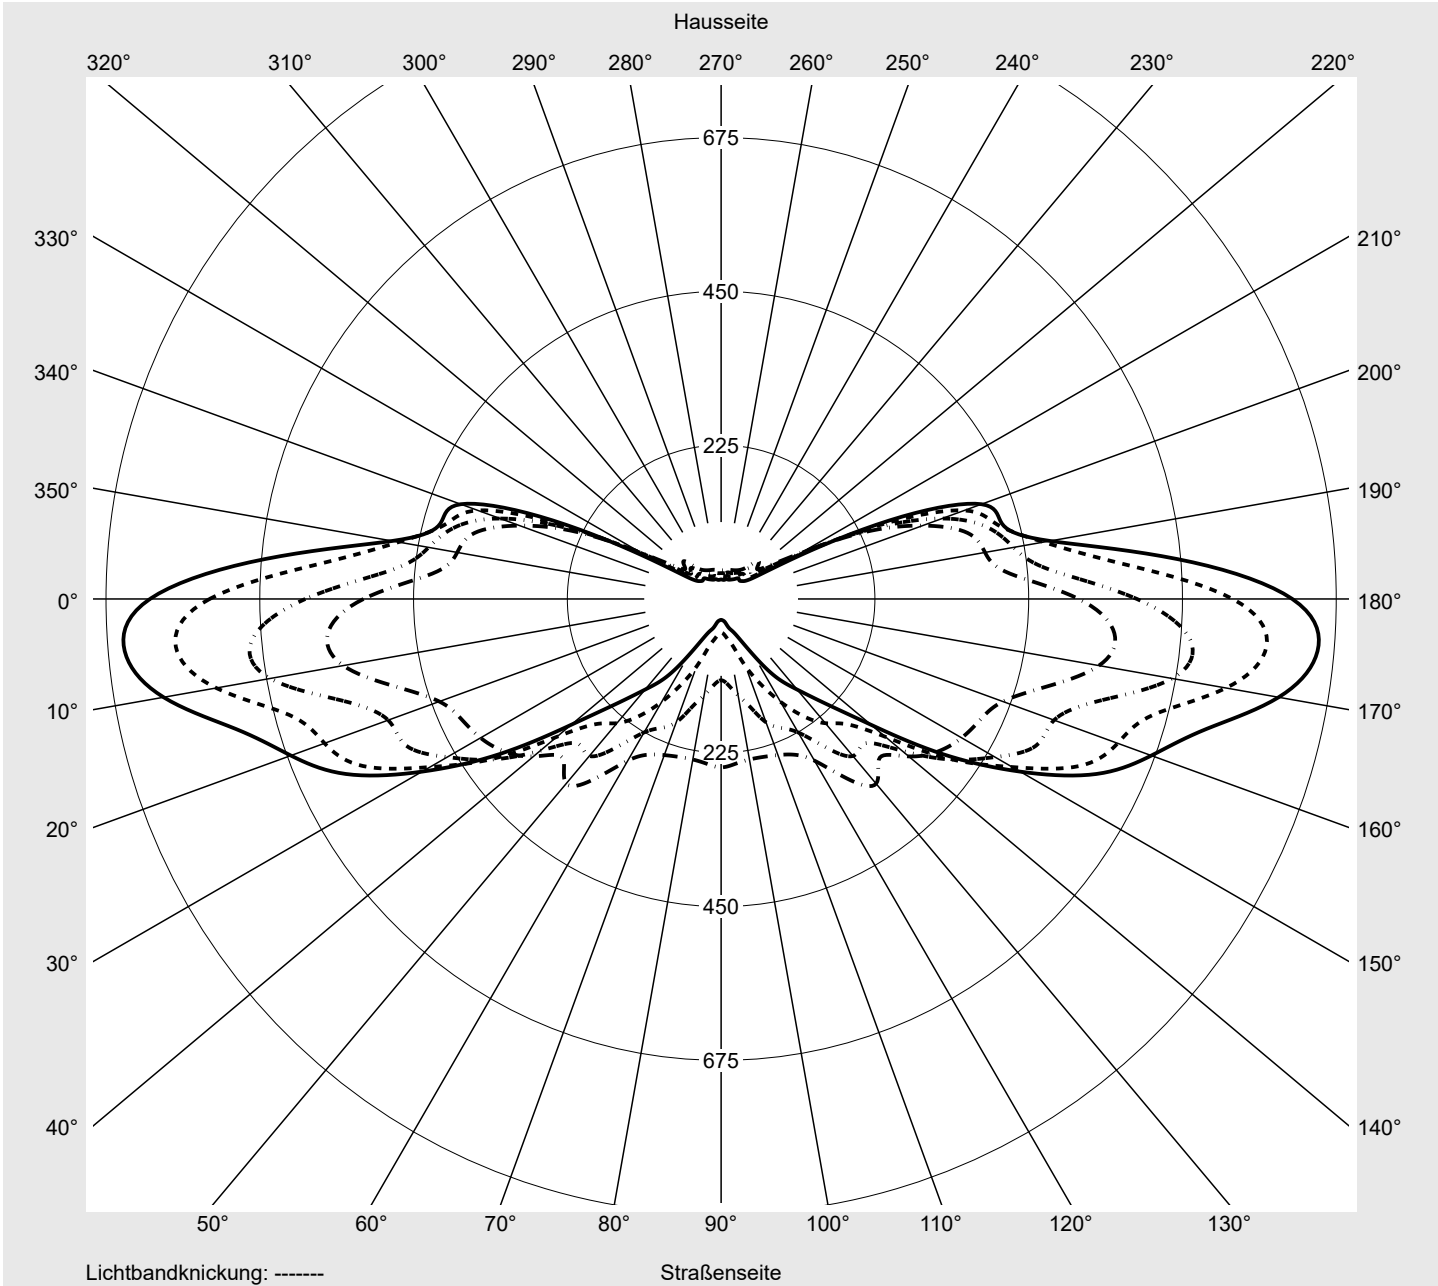

Lichttechnischer Prüfbefund

Familie
Streetlight 31 micro toolless

Bestell-Nr.: 5XH5A31T08CA
EAN: 4069025102959

LP-Nummer
59580_465

Ausführung Mastansatz- / Mastaufsatzmontage, Smart Interface oben/unten
Optik asymmetrisch, extrem breit strahlend (P1.0a)
Abdeckung Einscheibensicherheitsglas (ESG)
Bestückung LED 3000 K | CRI \geq 70
Betriebsgerät EVG SITECO - Smart Interface
Bemessungswerte Nettolichtstrom = 1400 lm
Systemleistung = 10.2 W
Lichtausbeute = 137.3 lm/W

Leuchtenbetriebswirkungsgrade

Eta 100.0%
Eta 0° - 90° 100.0%
Eta 90° - 180° 0.0%

Lichtstärkeklasse nach EN13201-2

Klasse: G1
Imax 70° 876.0
Imax 80° 162.9
Imax 90° 0.0
Imax >90° 0.0
Imax >95° 0.0

Messbedingungen

DIN EN 13032 und DIN 5032

Lichttechnischer Prüfbefund

Familie Streetlight 31 micro toolless	Bestell-Nr.: 5XH5A31T08CA EAN: 4069025102959	LP-Nummer 59580_465
---	---	-------------------------------

Kegelmantelkurven in cd/klm **KMK 70°** **KMK 67,5°** **KMK 65°** **KMK 62,5°**