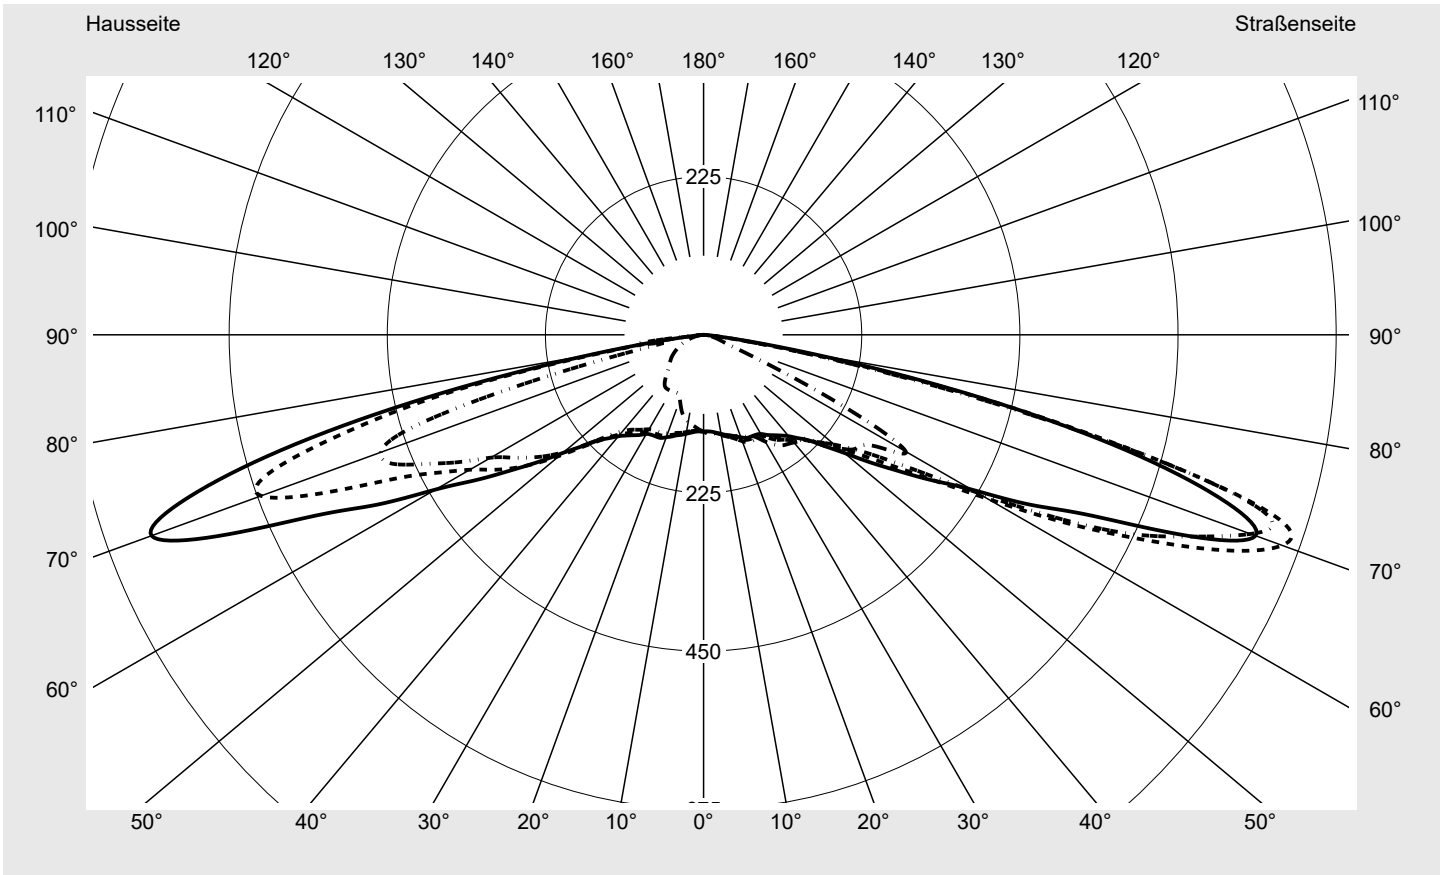

Lichttechnischer Prüfbefund

Familie
Streetlight 31 micro toolless

Bestell-Nr.: 5XH5A31T08CA
EAN: 4069025102959

LP-Nummer
59580_465

Ausführung Mastansatz- / Mastaufsatzmontage, Smart Interface oben/unten
Optik asymmetrisch, extrem breit strahlend (P1.0a)
Abdeckung Einscheibensicherheitsglas (ESG)
Bestückung LED 3000 K | CRI \geq 70
Betriebsgerät EVG SITECO - Smart Interface
Bemessungswerte Nettolichtstrom = 1400 lm
Systemleistung = 10.2 W
Lichtausbeute = 137.3 lm/W

Seriendokumentation
18.04.2024

siteco

Lichtstärke in cd/klm

C180-0

C185-5

C190-10

C270-90

Imax: 876 cd/klm

Leuchtenbetriebswirkungsgrade

Eta 100.0%
Eta 0° - 90° 100.0%
Eta 90° - 180° 0.0%

Lichtstärkeklasse nach EN13201-2

Klasse: G1
Imax 70° 876.0
Imax 80° 162.9
Imax 90° 0.0
Imax >90° 0.0
Imax >95° 0.0

Messbedingungen

DIN EN 13032 und DIN 5032

Lichttechnischer Prüfbefund

Familie Streetlight 31 micro toolless	Bestell-Nr.: 5XH5A31T08CA EAN: 4069025102959	LP-Nummer 59580_465
---	---	-------------------------------

Kegelmantelkurven in cd/klm **KMK 70°** **KMK 67,5°** **KMK 65°** **KMK 62,5°**