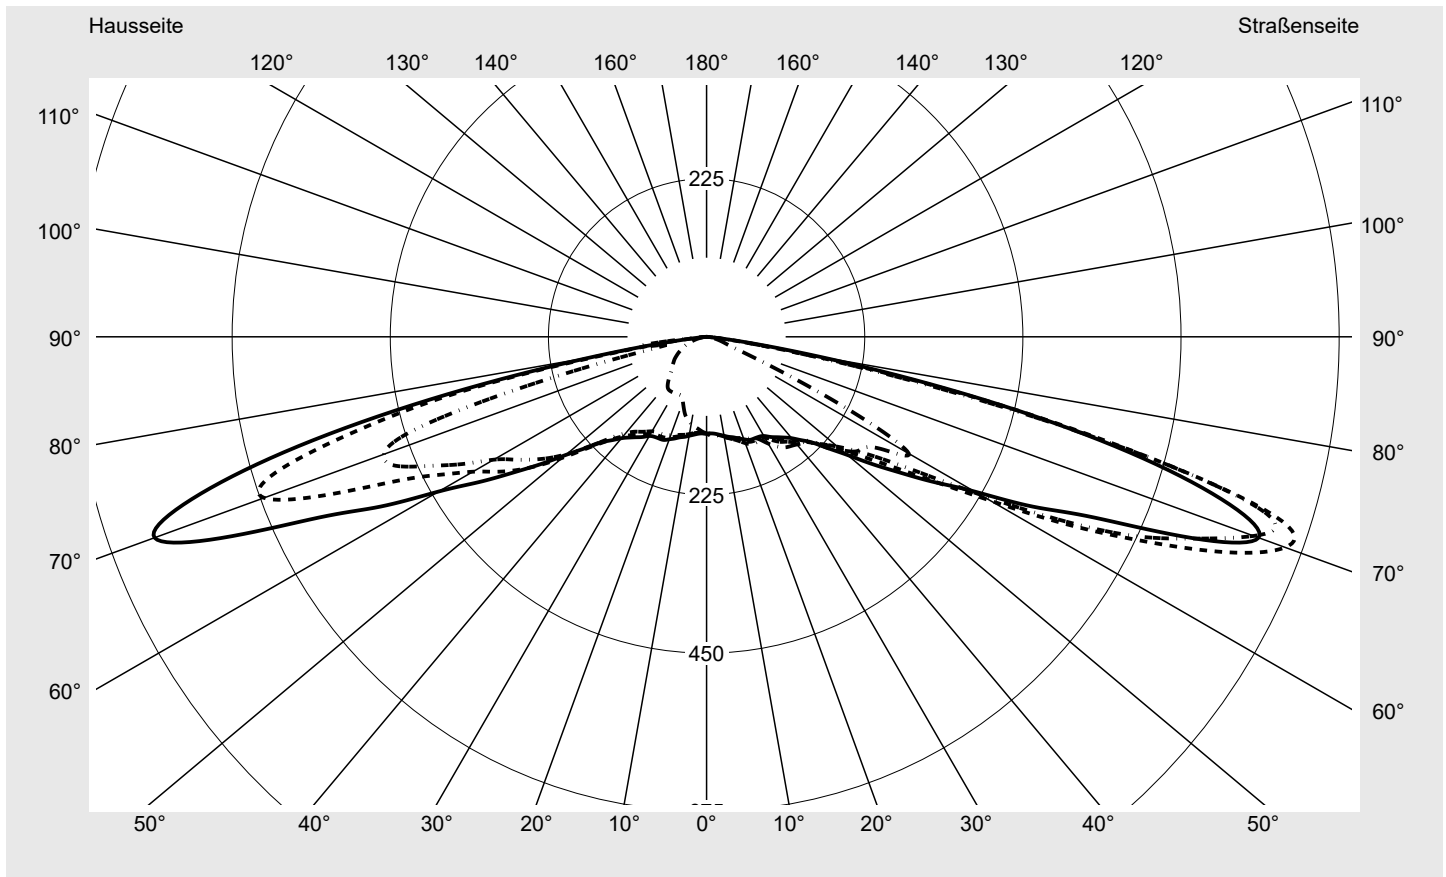

## Lichttechnischer Prüfbefund

**Familie**  
Streetlight 31 micro toolless

**Bestell-Nr.:** 5XH5A75N08DA  
**EAN:** 4069025102980

**LP-Nummer**  
59580\_499

<b>Ausführung</b>	Mastansatz- / Mastaufsatzmontage, NEMA 7 pin (DALI)
<b>Optik</b>	asymmetrisch, extrem breit strahlend (P1.0a)
<b>Abdeckung</b>	Einscheibensicherheitsglas (ESG)
<b>Bestückung</b>	LED 2200 K   CRI ≥ 70
<b>Betriebsgerät</b>	EVG SITECO
<b>Bemessungswerte</b>	Nettolichtstrom = 3770 lm Systemleistung = 35.5 W Lichtausbeute = 106.2 lm/W

**Seriendokumentation**  
18.04.2024

siteco

**Lichtstärke in cd/klm**

**C180-0**

**C185-5**

**C190-10**

**C270-90**

**Imax: 876 cd/klm**

**Leuchtenbetriebswirkungsgrade**

Eta	100.0%
Eta 0° - 90°	100.0%
Eta 90° - 180°	0.0%

**Lichtstärkeklasse nach EN13201-2**

Klasse:	G1
Imax 70°	876.0
Imax 80°	162.9
Imax 90°	0.0
Imax >90°	0.0
Imax >95°	0.0