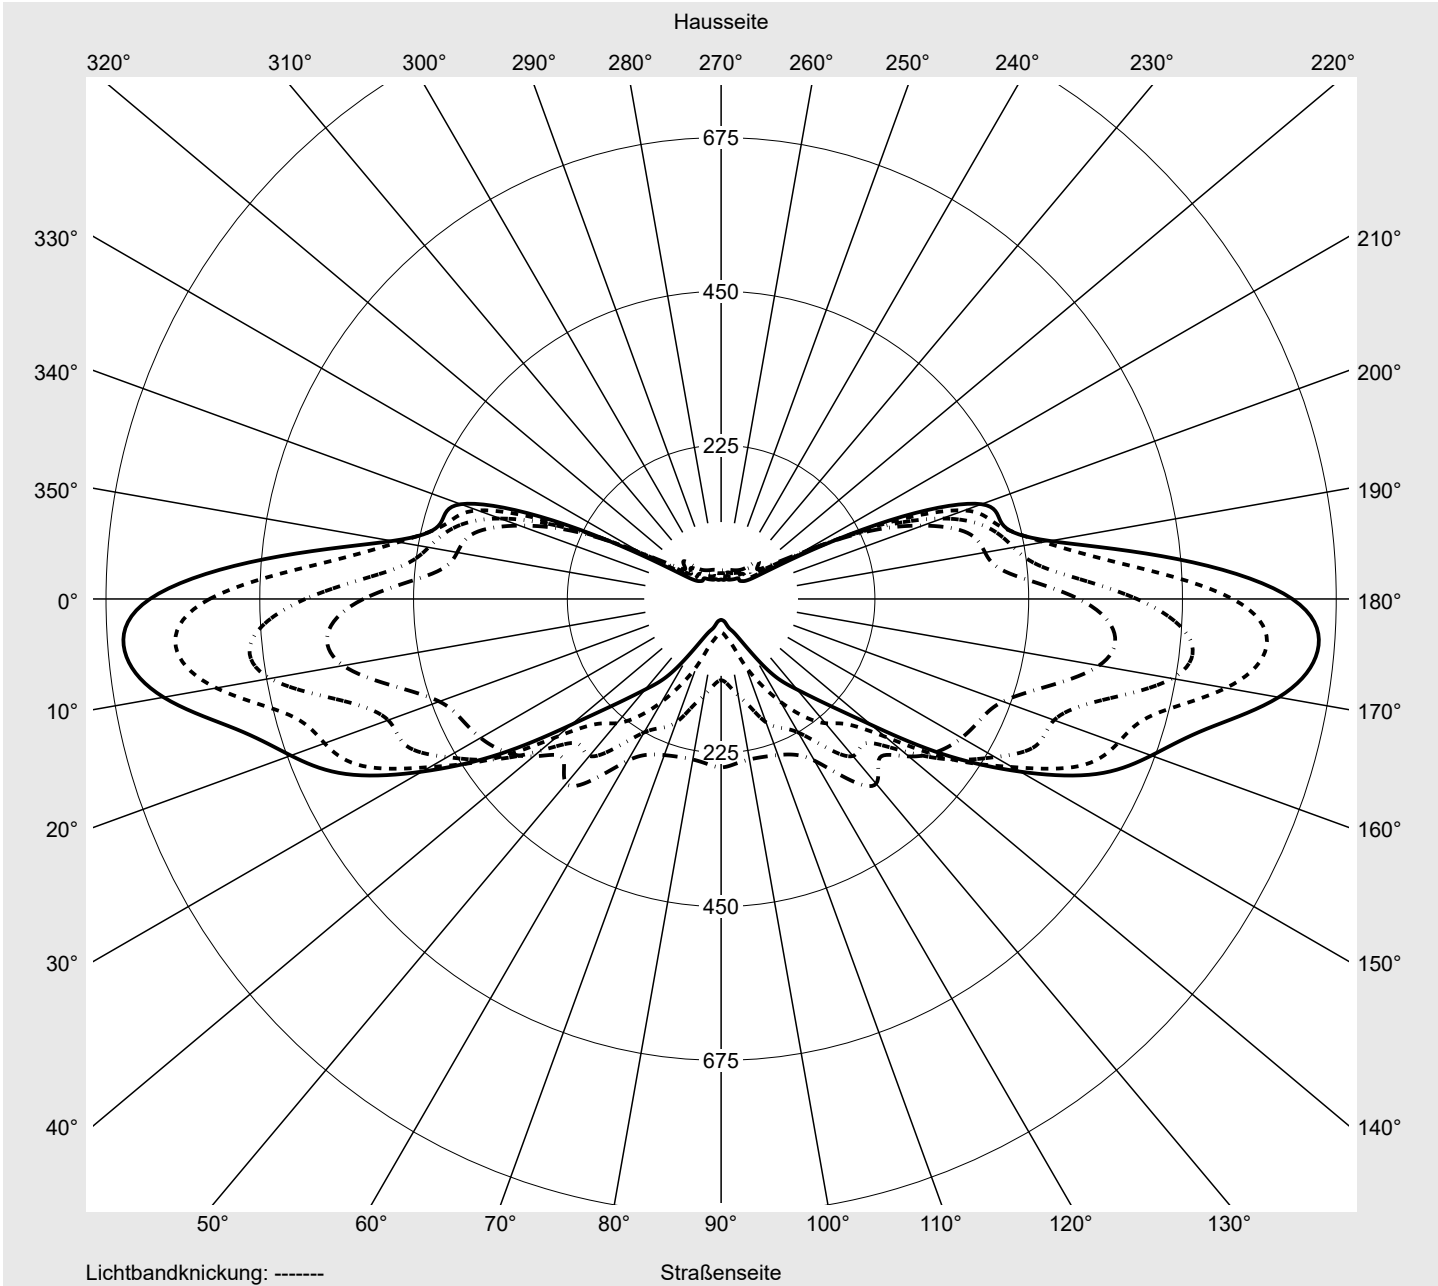

## Lichttechnischer Prüfbefund

**Familie**  
Streetlight 31 micro toolless

**Bestell-Nr.:** 5XH5A75N08DA  
**EAN:** 4069025102980

**LP-Nummer**  
59580\_499

<b>Ausführung</b>	Mastansatz- / Mastaufsatzmontage, NEMA 7 pin (DALI)
<b>Optik</b>	asymmetrisch, extrem breit strahlend (P1.0a)
<b>Abdeckung</b>	Einscheibensicherheitsglas (ESG)
<b>Bestückung</b>	LED 2200 K   CRI ≥ 70
<b>Betriebsgerät</b>	EVG SITECO
<b>Bemessungswerte</b>	Nettolichtstrom = 3770 lm Systemleistung = 35.5 W Lichtausbeute = 106.2 lm/W

**Leuchtenbetriebswirkungsgrade**

Eta	100.0%
Eta 0° - 90°	100.0%
Eta 90° - 180°	0.0%

**Lichtstärkeklasse nach EN13201-2**

Klasse:	G1
Imax 70°	876.0
Imax 80°	162.9
Imax 90°	0.0
Imax >90°	0.0
Imax >95°	0.0

**Messbedingungen**

DIN EN 13032 und DIN 5032

**Lichttechnischer Prüfbefund**

<b>Familie</b> Streetlight 31 micro toolless	<b>Bestell-Nr.:</b> 5XH5A75N08DA <b>EAN:</b> 4069025102980	<b>LP-Nummer</b> 59580_499
---	---	-------------------------------

**Kegelmantelkurven in cd/klm**    **KMK 70°**    **KMK 67,5°**    **KMK 65°**    **KMK 62,5°**