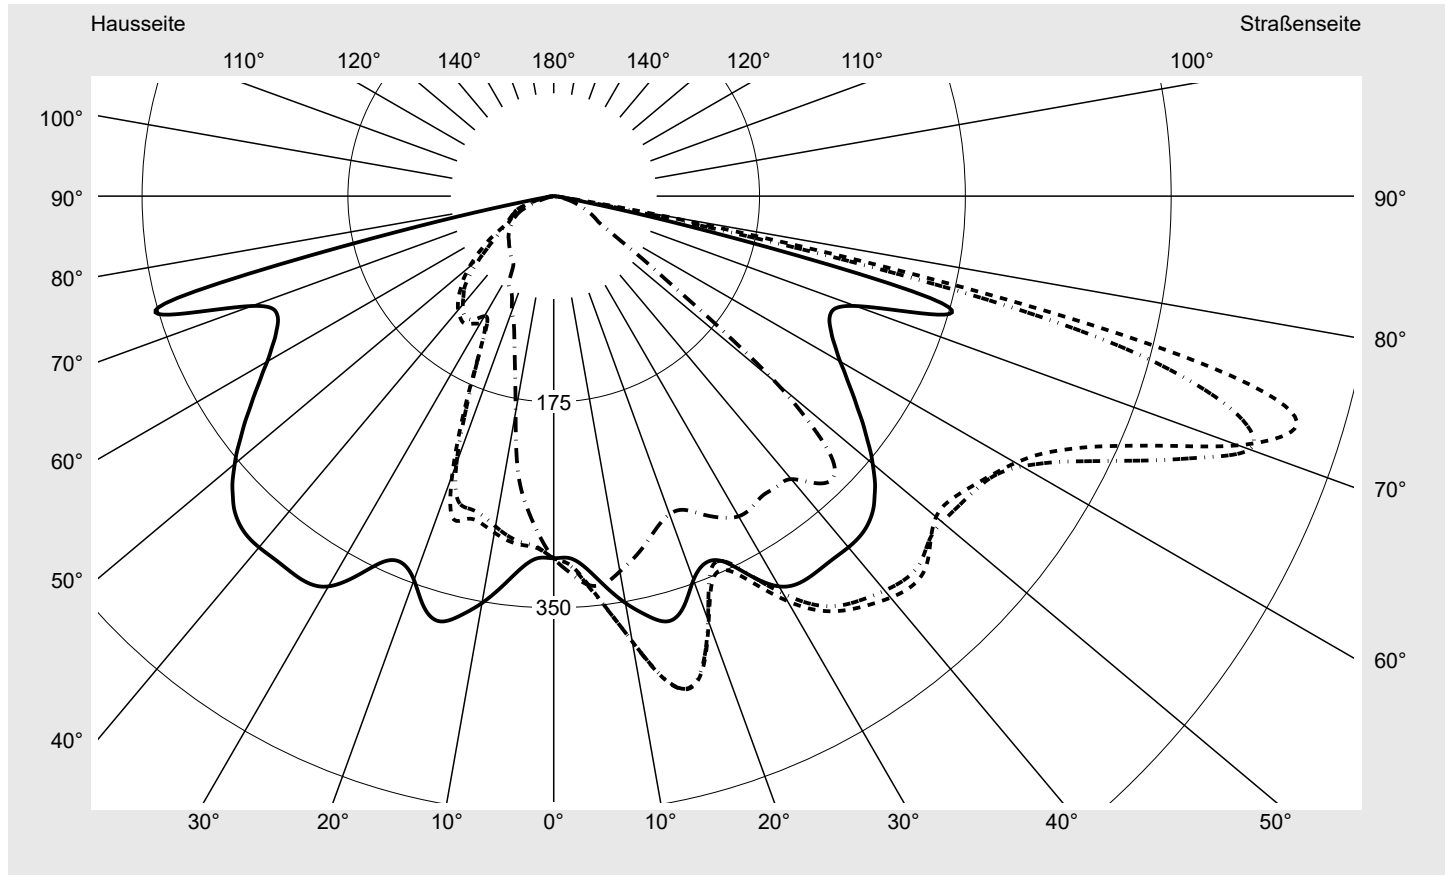

Lichttechnischer Prüfbefund

Familie
Streetlight 31 micro toolless

Bestell-Nr.: 5XH5B31T08CA
EAN: 4069025102997

LP-Nummer
59065_2231

Ausführung Mastansatz- / Mastaufsatzmontage, Smart Interface oben/unten
Optik asymmetrisch, breit strahlend (ST0.5a)
Abdeckung Einscheibensicherheitsglas (ESG)
Bestückung LED 3000 K | CRI \geq 70
Betriebsgerät EVG SITECO - Smart Interface
Bemessungswerte Nettolichtstrom = 1440 lm
Systemleistung = 10.2 W
Lichtausbeute = 141.2 lm/W

Seriendokumentation
18.04.2024

siteco

Lichtstärke in cd/klm

C180-0

C205-25

C207,5-27,5

C270-90

Imax: 661 cd/klm

Leuchtenbetriebswirkungsgrade

Eta 100.0%
Eta 0° - 90° 100.0%
Eta 90° - 180° 0.0%

Lichtstärkeklasse nach EN13201-2

Klasse: G3
Imax 70° 629.6
Imax 80° 99.6
Imax 90° 0.0
Imax >90° 0.0
Imax >95° 0.0

Messbedingungen