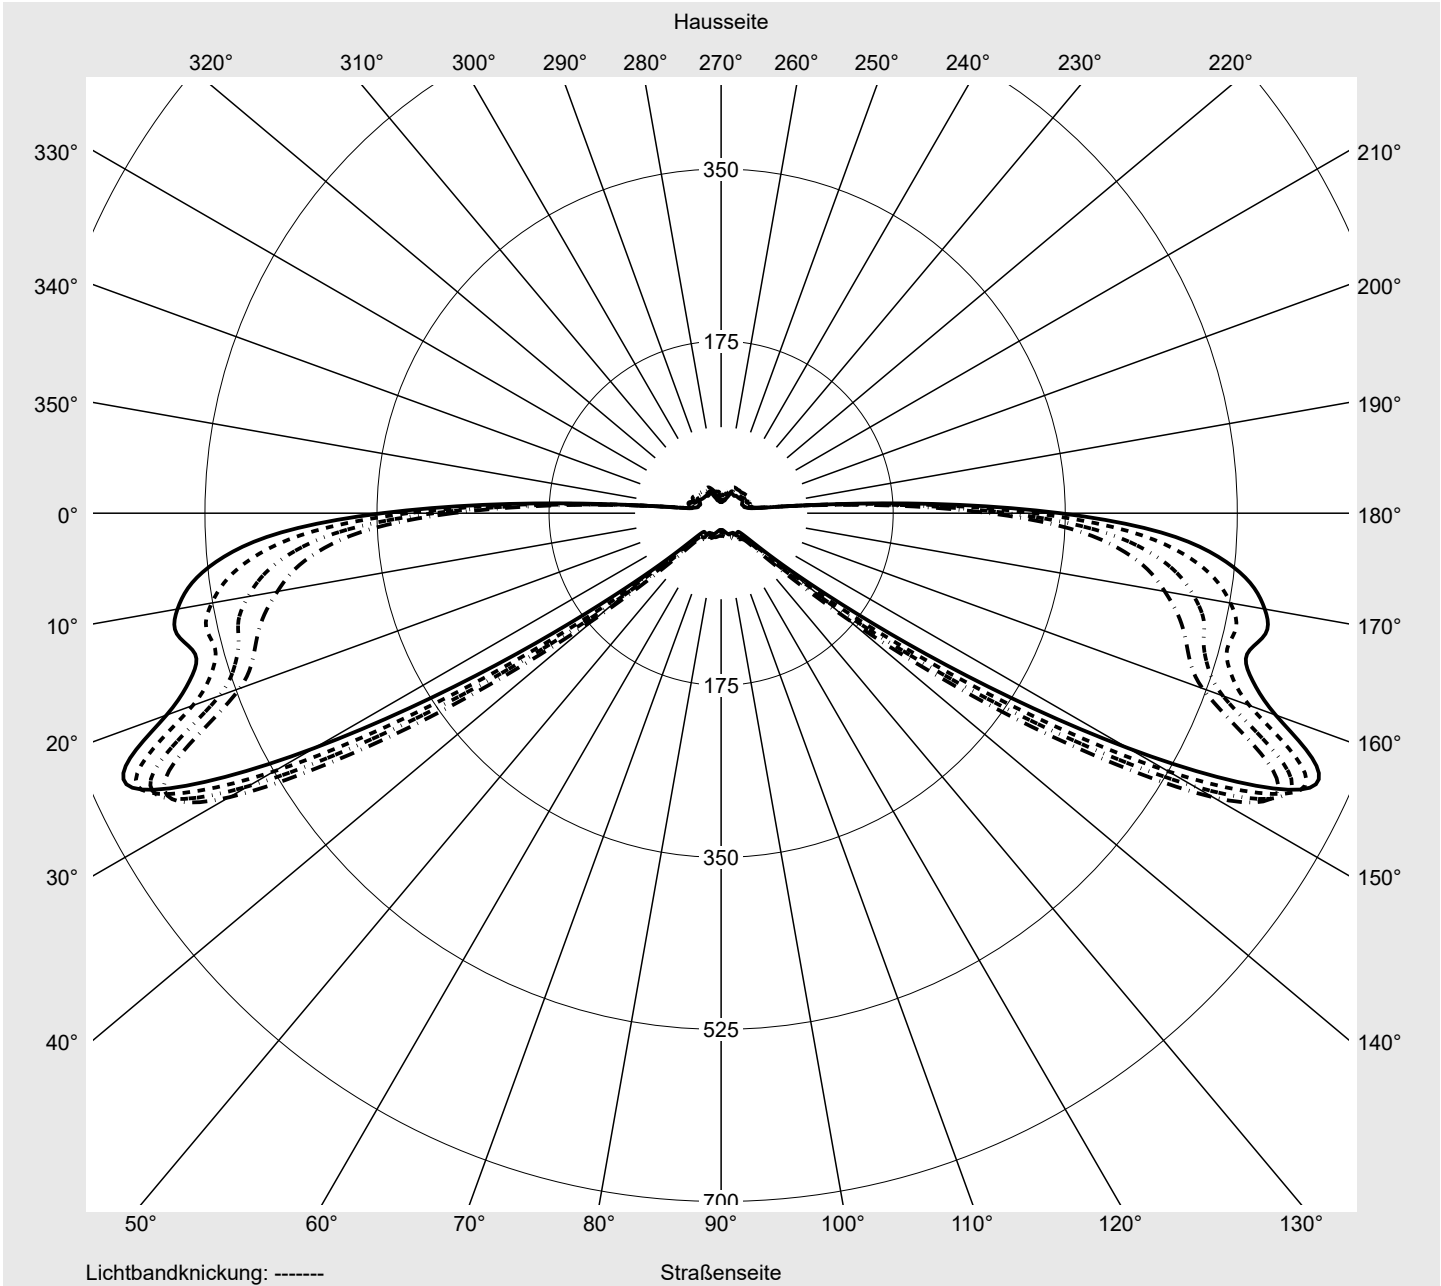

Lichttechnischer Prüfbefund

Familie
Streetlight 31 micro toolless

Bestell-Nr.: 5XH5B31T08CA
EAN: 4069025102997

LP-Nummer
59065_2231

Ausführung Mastansatz- / Mastaufsatzmontage, Smart Interface oben/unten
Optik asymmetrisch, breit strahlend (ST0.5a)
Abdeckung Einscheibensicherheitsglas (ESG)
Bestückung LED 3000 K | CRI \geq 70
Betriebsgerät EVG SITECO - Smart Interface
Bemessungswerte Nettolichtstrom = 1440 lm
Systemleistung = 10.2 W
Lichtausbeute = 141.2 lm/W

Leuchtenbetriebswirkungsgrade

Eta 100.0%
Eta 0° - 90° 100.0%
Eta 90° - 180° 0.0%

Lichtstärkeklasse nach EN13201-2

Klasse: G3
Imax 70° 629.6
Imax 80° 99.6
Imax 90° 0.0
Imax >90° 0.0
Imax >95° 0.0

Messbedingungen

DIN EN 13032 und DIN 5032

Lichttechnischer Prüfbefund

Familie Streetlight 31 micro toolless	Bestell-Nr.: 5XH5B31T08CA EAN: 4069025102997	LP-Nummer 59065_2231
---	---	--------------------------------

Kegelmantelkurven in cd/klm **KMK 73°** **KMK 72°** **KMK 71°** **KMK 70°** **siteco**