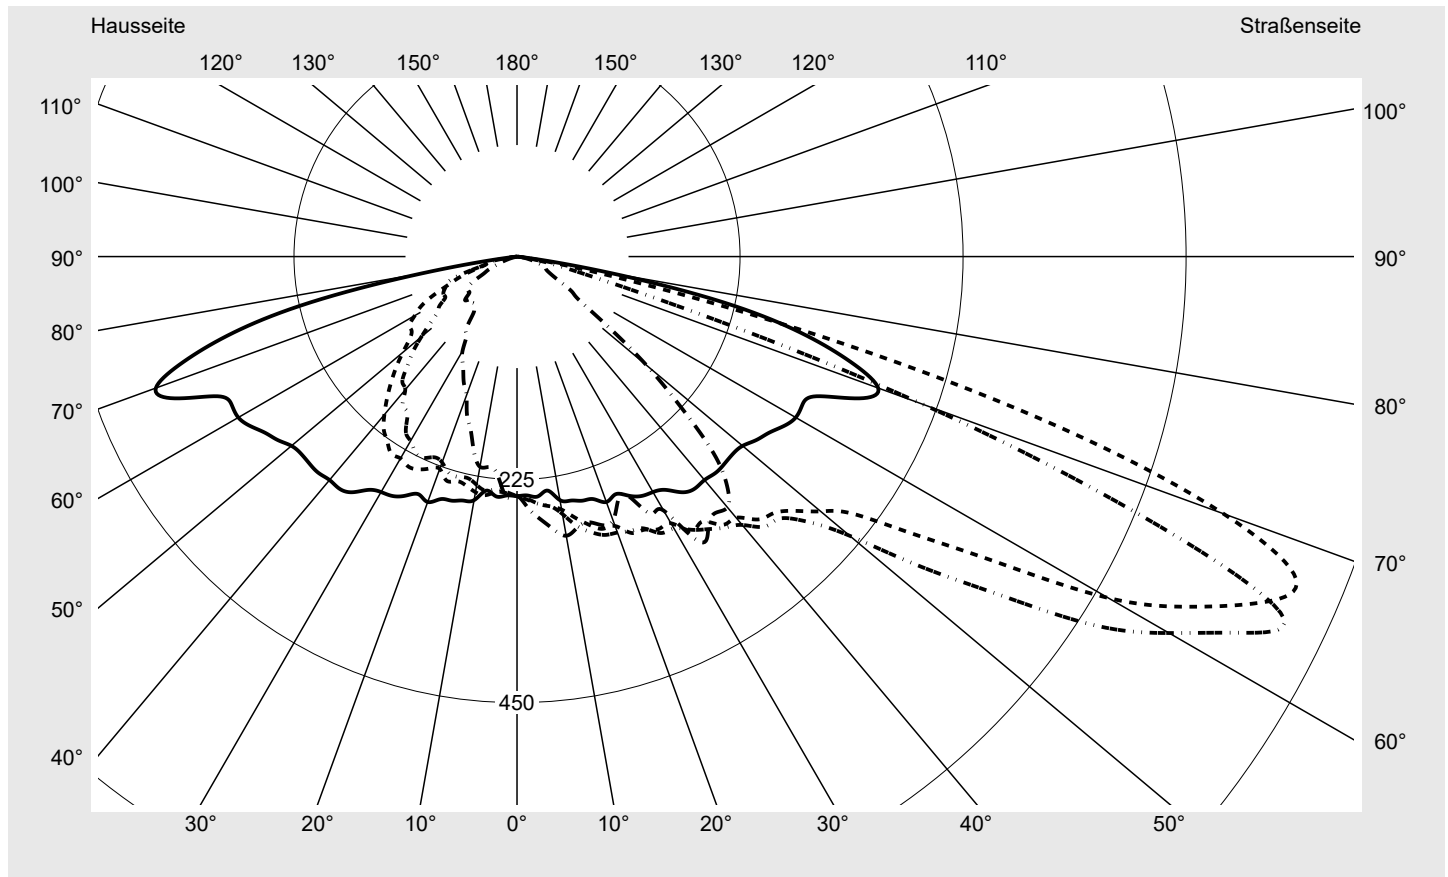

Lichttechnischer Prüfbefund

Familie
Streetlight 31 micro toolless

Bestell-Nr.: 5XH5C31T08CA
EAN: 4069025103017

LP-Nummer
59081_2252

Ausführung Mastansatz- / Mastaufsatzmontage, Smart Interface oben/unten
Optik asymmetrisch, breit strahlend (ST0.8a)
Abdeckung Einscheibensicherheitsglas (ESG)
Bestückung LED 3000 K | CRI ≥ 70
Betriebsgerät EVG SITECO - Smart Interface
Bemessungswerte Nettolichtstrom = 1440 lm
Systemleistung = 10.2 W
Lichtausbeute = 141.2 lm/W

Seriendokumentation
18.04.2024

siteco

Lichtstärke in cd/klm

C180-0

C200-20

C205-25

C270-90

Imax: 851 cd/klm

Leuchtenbetriebswirkungsgrade

Eta 100.0%
Eta 0° - 90° 100.0%
Eta 90° - 180° 0.0%

Lichtstärkeklasse nach EN13201-2

Klasse: G3
Imax 70° 826.1
Imax 80° 99.6
Imax 90° 0.0
Imax >90° 0.0
Imax >95° 0.0

Messbedingungen