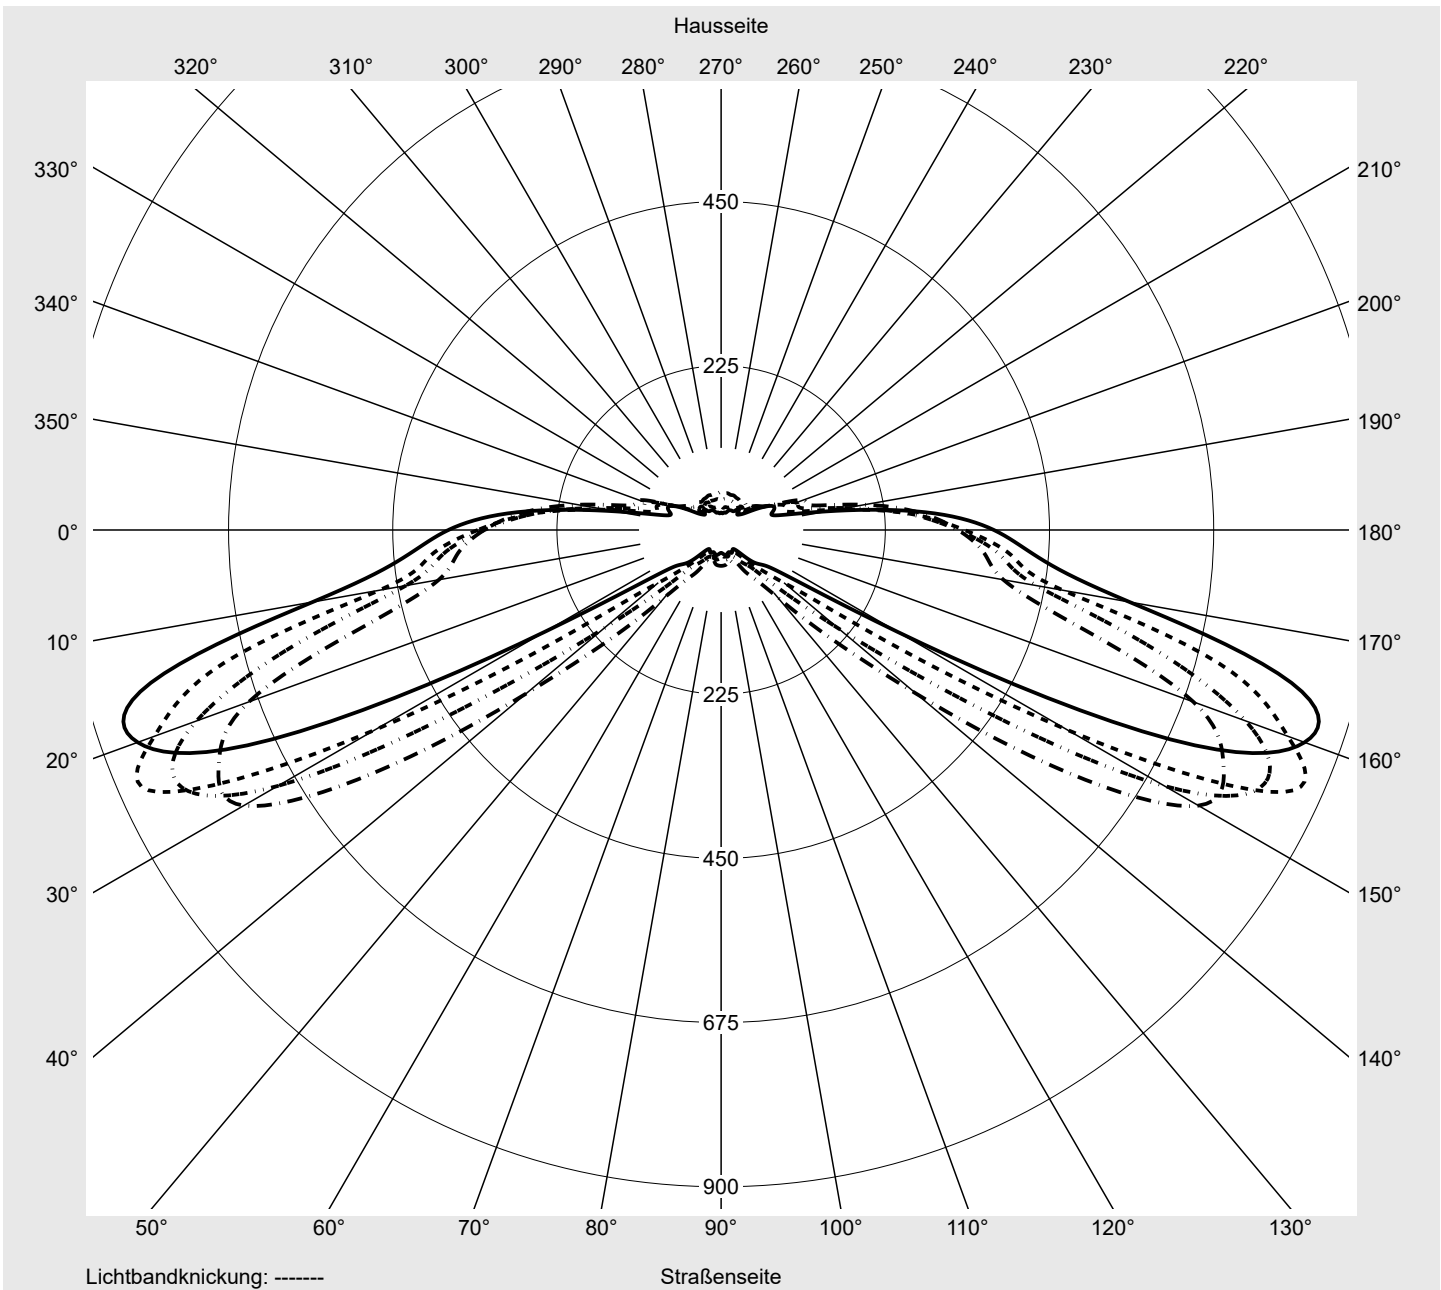

Lichttechnischer Prüfbefund

Familie
Streetlight 31 micro toolless

Bestell-Nr.: 5XH5C31T08CA
EAN: 4069025103017

LP-Nummer
59081_2252

Ausführung Mastansatz- / Mastaufsatzmontage, Smart Interface oben/unten
Optik asymmetrisch, breit strahlend (ST0.8a)
Abdeckung Einscheibensicherheitsglas (ESG)
Bestückung LED 3000 K | CRI ≥ 70
Betriebsgerät EVG SITECO - Smart Interface
Bemessungswerte Nettolichtstrom = 1440 lm
Systemleistung = 10.2 W
Lichtausbeute = 141.2 lm/W

Seriendokumentation
18.04.2024

siteco

Lichtstärke in cd/klm

C180-0

C200-20

C205-25

C270-90

Imax: 851 cd/klm

Leuchtenbetriebswirkungsgrade

Eta 100.0%
Eta 0° - 90° 100.0%
Eta 90° - 180° 0.0%

Lichtstärkeklasse nach EN13201-2

Klasse: G3
Imax 70° 826.1
Imax 80° 99.6
Imax 90° 0.0
Imax >90° 0.0
Imax >95° 0.0

Messbedingungen

DIN EN 13032 und DIN 5032

Lichttechnischer Prüfbefund

Familie Streetlight 31 micro toolless	Bestell-Nr.: 5XH5C31T08CA EAN: 4069025103017	LP-Nummer 59081_2252
---	---	--------------------------------

Kegelmantelkurven in cd/klm **KMK 67,5°** **KMK 65°** **KMK 62,5°** **KMK 60°** **siteco**