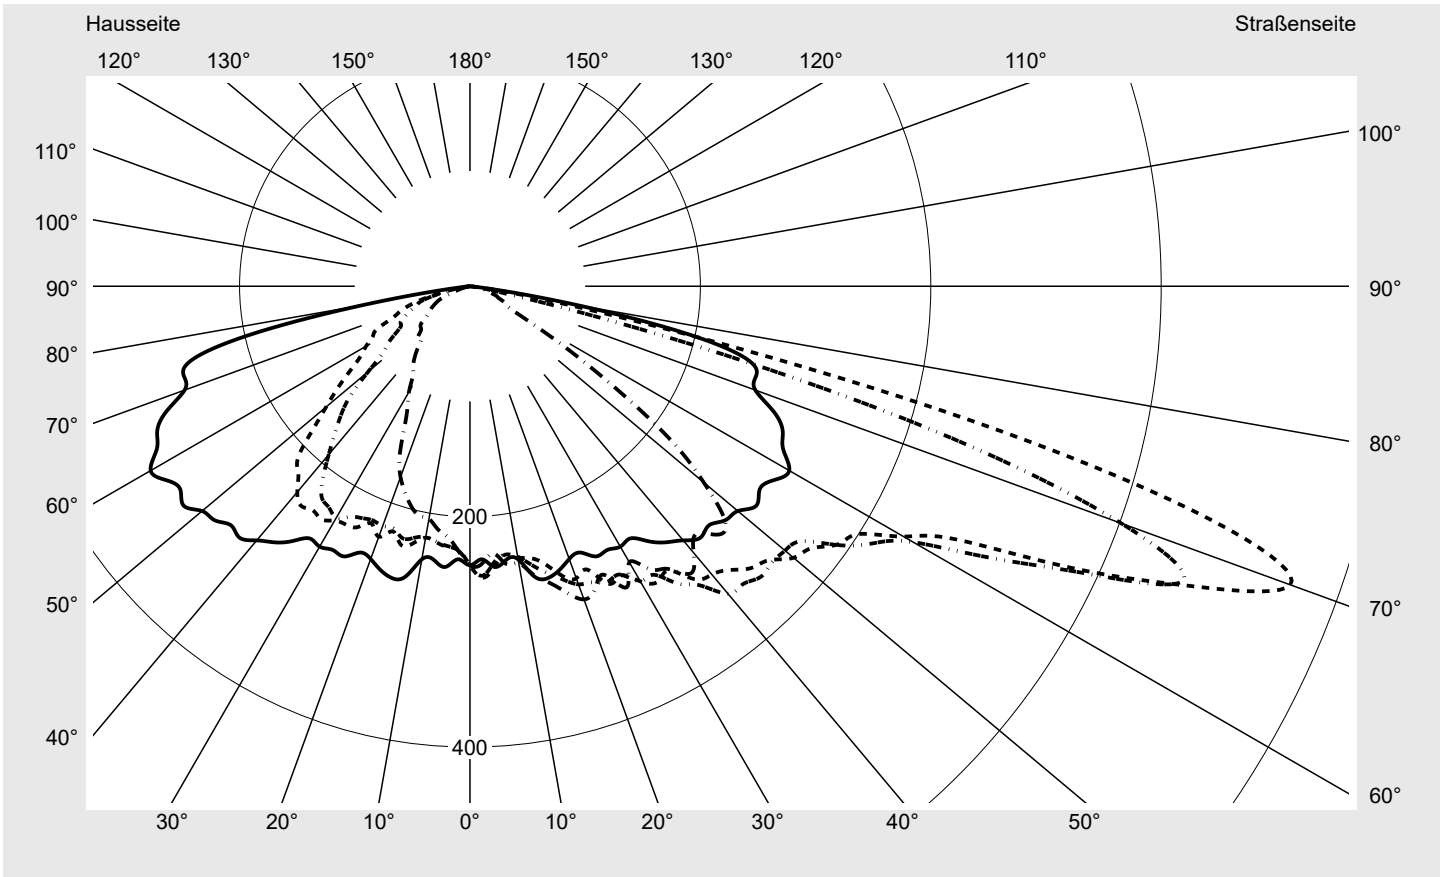

Lichttechnischer Prüfbefund

Familie
Streetlight 31 micro toolless

Bestell-Nr.: 5XH5D31R08CA
EAN: 4069025103116

LP-Nummer
59076_2390

Ausführung Mastansatz- / Mastaufsatzmontage, Smart Interface unten
Optik asymmetrisch, breit strahlend (ST1.0a)
Abdeckung Einscheibensicherheitsglas (ESG)
Bestückung LED 3000 K | CRI ≥ 70
Betriebsgerät EVG SITECO - Smart Interface
Bemessungswerte Nettolichtstrom = 1440 lm
Systemleistung = 10.2 W
Lichtausbeute = 141.2 lm/W

Seriendokumentation
18.04.2024

siteco

Lichtstärke in cd/klm

C180-0

C205-25

C210-30

C270-90

Imax: 758 cd/klm

Leuchtenbetriebswirkungsgrade

Eta 100.0%
Eta 0° - 90° 100.0%
Eta 90° - 180° 0.0%

Lichtstärkeklasse nach EN13201-2

Klasse: G3
Imax 70° 757.8
Imax 80° 95.1
Imax 90° 0.0
Imax >90° 0.0
Imax >95° 0.0

Messbedingungen