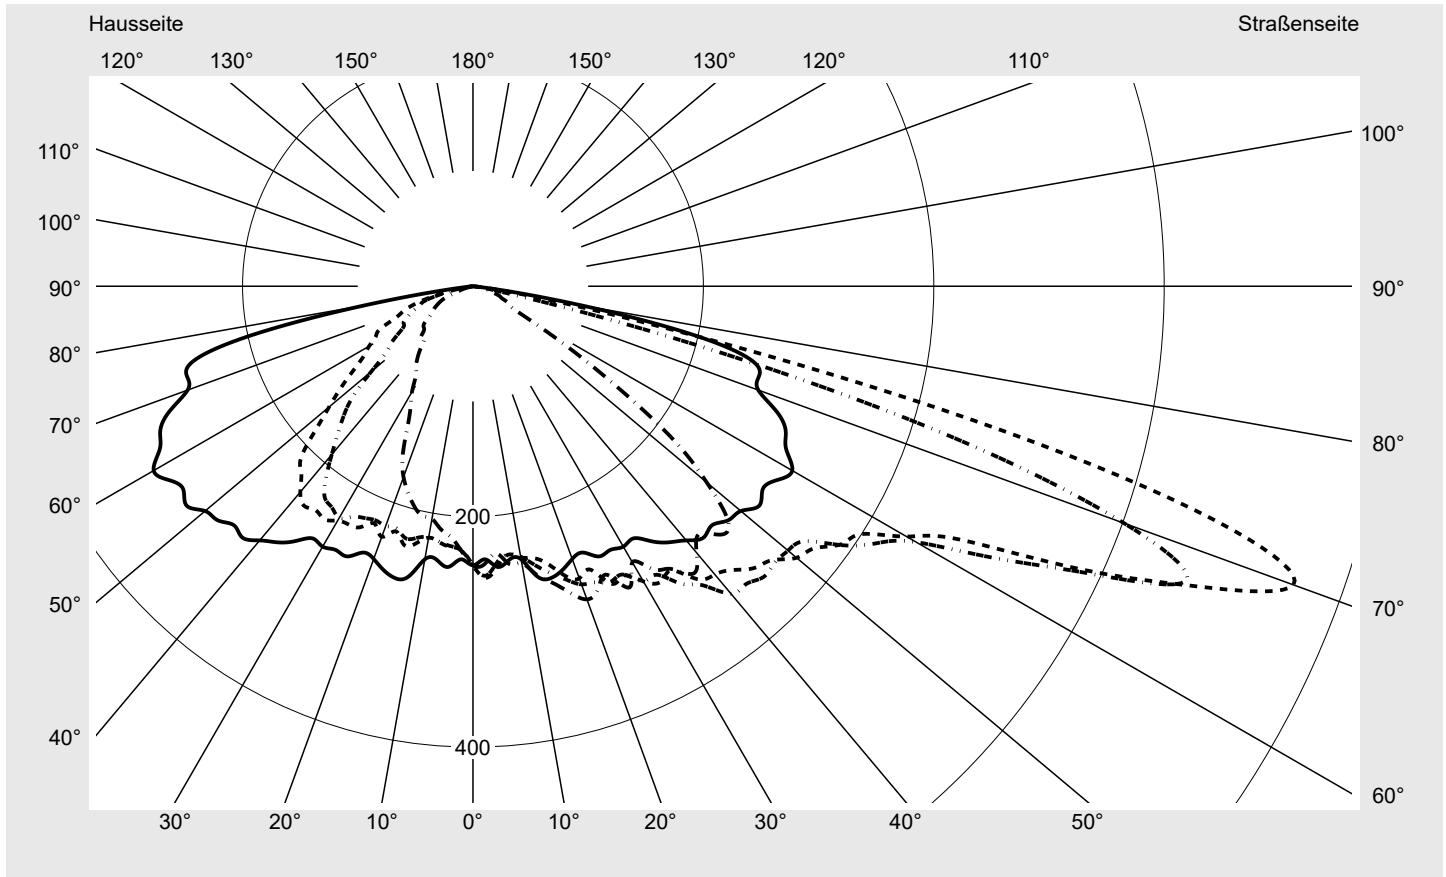

## Lichttechnischer Prüfbefund

**Familie**  
Streetlight 31 micro toolless

**Bestell-Nr.:** 5XH5D31R08DA  
**EAN:** 4069025103123

**LP-Nummer**  
59076\_2400

**Ausführung** Mastansatz- / Mastaufsatzmontage, Smart Interface unten  
**Optik** asymmetrisch, breit strahlend (ST1.0a)  
**Abdeckung** Einscheibensicherheitsglas (ESG)  
**Bestückung** LED 3000 K | CRI ≥ 70  
**Betriebsgerät** EVG SITECO - Smart Interface  
**Bemessungswerte** Nettolichtstrom = 4940 lm  
Systemleistung = 37.7 W  
Lichtausbeute = 131 lm/W

**Seriendokumentation**  
18.04.2024

siteco

**Lichtstärke in cd/klm**

C180-0

C205-25

C210-30

C270-90

**Imax: 758 cd/klm**

**Leuchtenbetriebswirkungsgrade**

Eta	100.0%
Eta 0° - 90°	100.0%
Eta 90° - 180°	0.0%

**Lichtstärkeklasse nach EN13201-2**

Klasse:	G3
Imax 70°	757.8
Imax 80°	95.1
Imax 90°	0.0
Imax >90°	0.0
Imax >95°	0.0

**Messbedingungen**