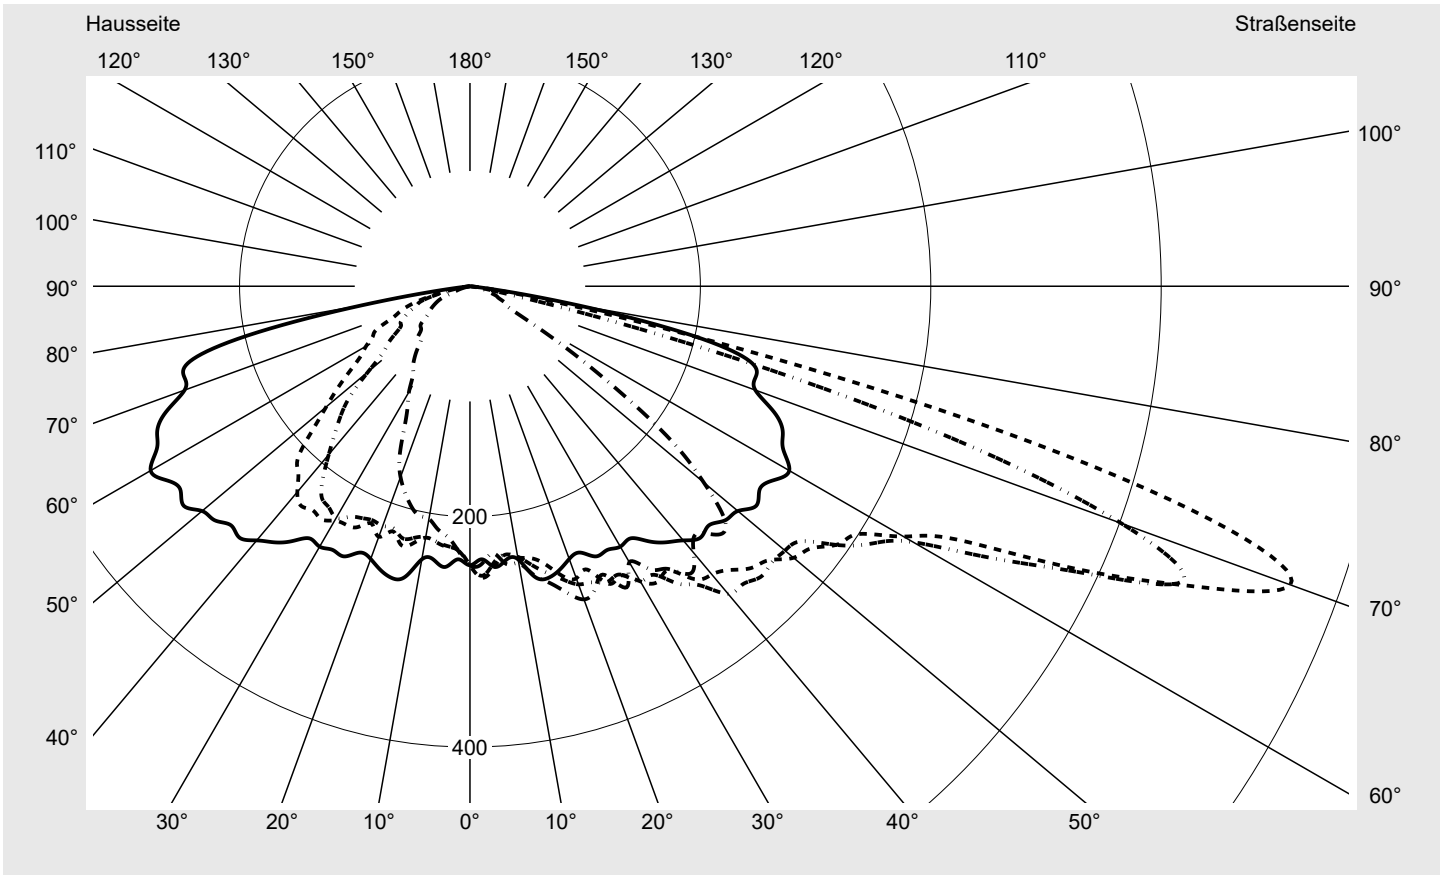

Lichttechnischer Prüfbefund

Familie
Streetlight 31 micro toolless

Bestell-Nr.: 5XH5D31S08CA
EAN: 4069025103130

LP-Nummer
59076_2410

Ausführung Mastansatz- / Mastaufsatzmontage, Smart Interface oben
Optik asymmetrisch, breit strahlend (ST1.0a)
Abdeckung Einscheibensicherheitsglas (ESG)
Bestückung LED 3000 K | CRI ≥ 70
Betriebsgerät EVG SITECO - Smart Interface
Bemessungswerte Nettolichtstrom = 1440 lm
Systemleistung = 10.2 W
Lichtausbeute = 141.2 lm/W

Seriendokumentation
18.04.2024

siteco

Lichtstärke in cd/klm

C180-0

C205-25

C210-30

C270-90

Imax: 758 cd/klm

Leuchtenbetriebswirkungsgrade

Eta	100.0%
Eta 0° - 90°	100.0%
Eta 90° - 180°	0.0%

Lichtstärkeklasse nach EN13201-2

Klasse:	G3
Imax 70°	757.8
Imax 80°	95.1
Imax 90°	0.0
Imax >90°	0.0
Imax >95°	0.0

Messbedingungen