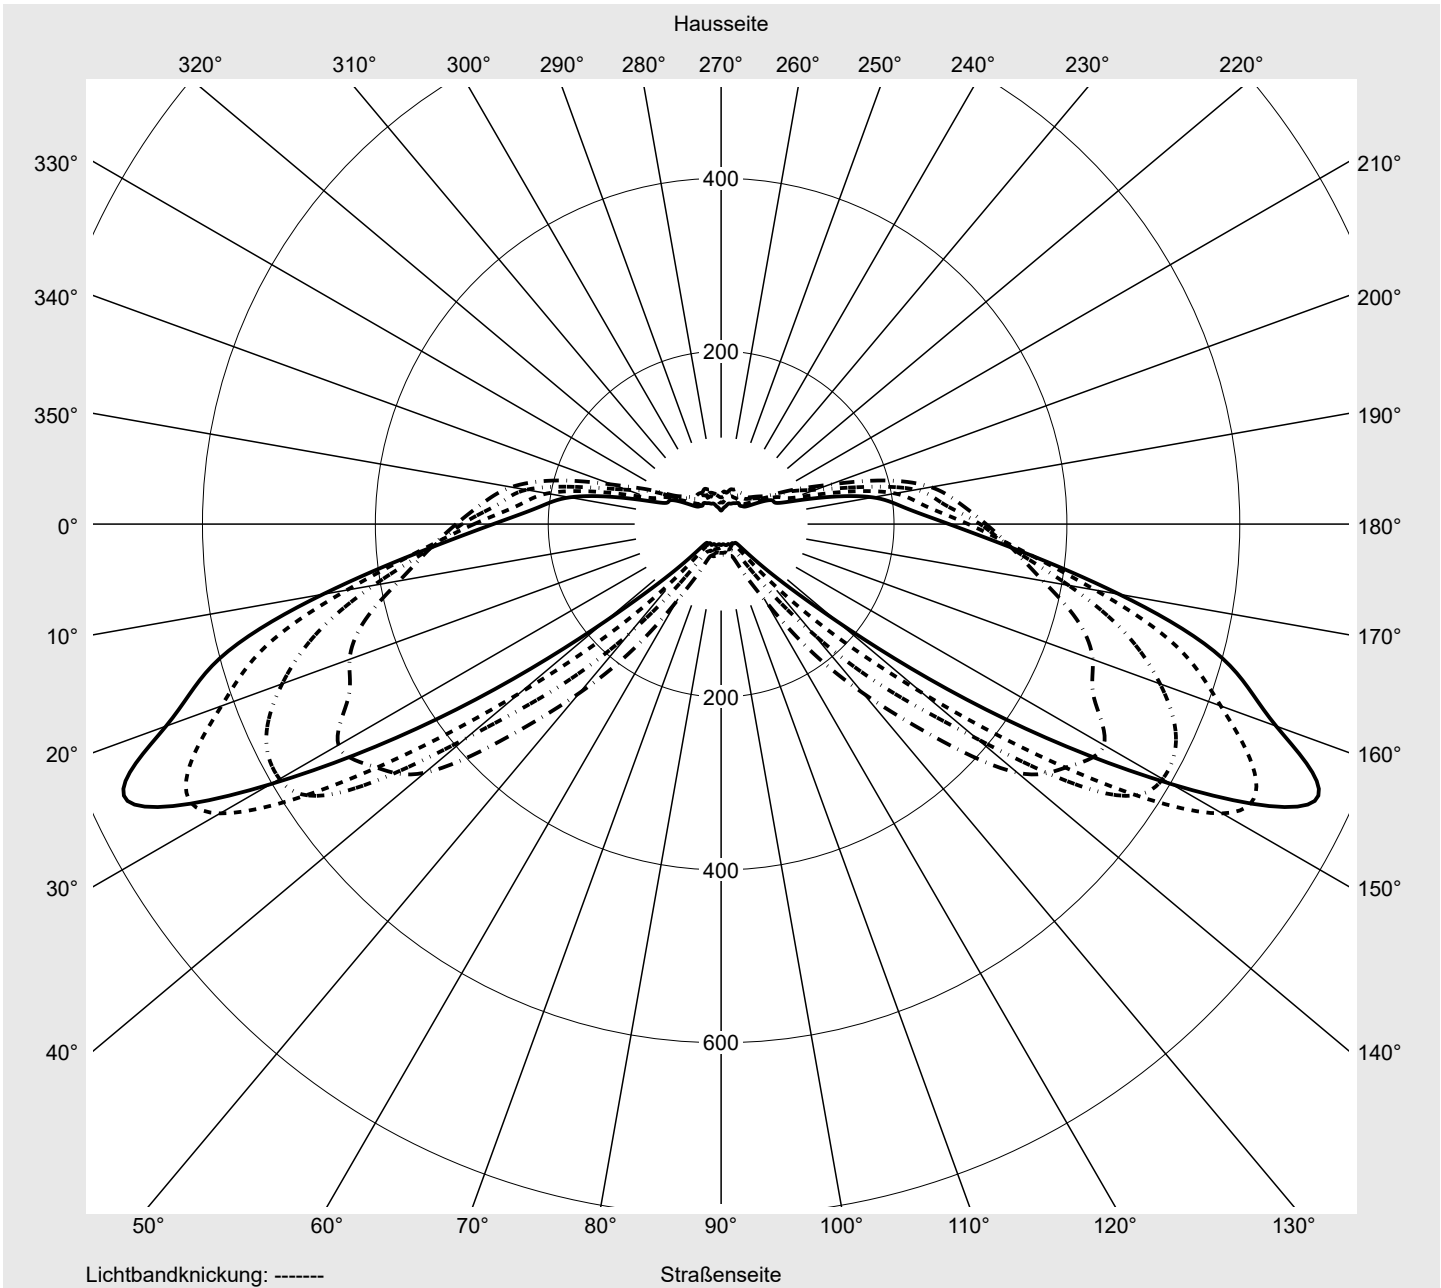

## Lichttechnischer Prüfbefund

**Familie**  
Streetlight 31 micro toolless

**Bestell-Nr.:** 5XH5D31T08DA  
**EAN:** 4069025103161

**LP-Nummer**  
59076\_2440

**Ausführung** Mastansatz- / Mastaufsatzmontage, Smart Interface oben/unten  
**Optik** asymmetrisch, breit strahlend (ST1.0a)  
**Abdeckung** Einscheibensicherheitsglas (ESG)  
**Bestückung** LED 3000 K | CRI ≥ 70  
**Betriebsgerät** EVG SITECO - Smart Interface  
**Bemessungswerte** Nettolichtstrom = 4940 lm  
Systemleistung = 37.7 W  
Lichtausbeute = 131 lm/W

**Seriendokumentation**  
18.04.2024

siteco

**Lichtstärke in cd/klm**

C180-0

C205-25

C210-30

C270-90

**Imax: 758 cd/klm**

**Leuchtenbetriebswirkungsgrade**

Eta	100.0%
Eta 0° - 90°	100.0%
Eta 90° - 180°	0.0%

**Lichtstärkeklasse nach EN13201-2**

Klasse:	G3
Imax 70°	757.8
Imax 80°	95.1
Imax 90°	0.0
Imax >90°	0.0
Imax >95°	0.0

**Messbedingungen**

**Kegelmantelkurven in cd/klm**    **KMK 70°**    **KMK 67,5°**    **KMK 65°**    **KMK 62,5°**    **siteco**