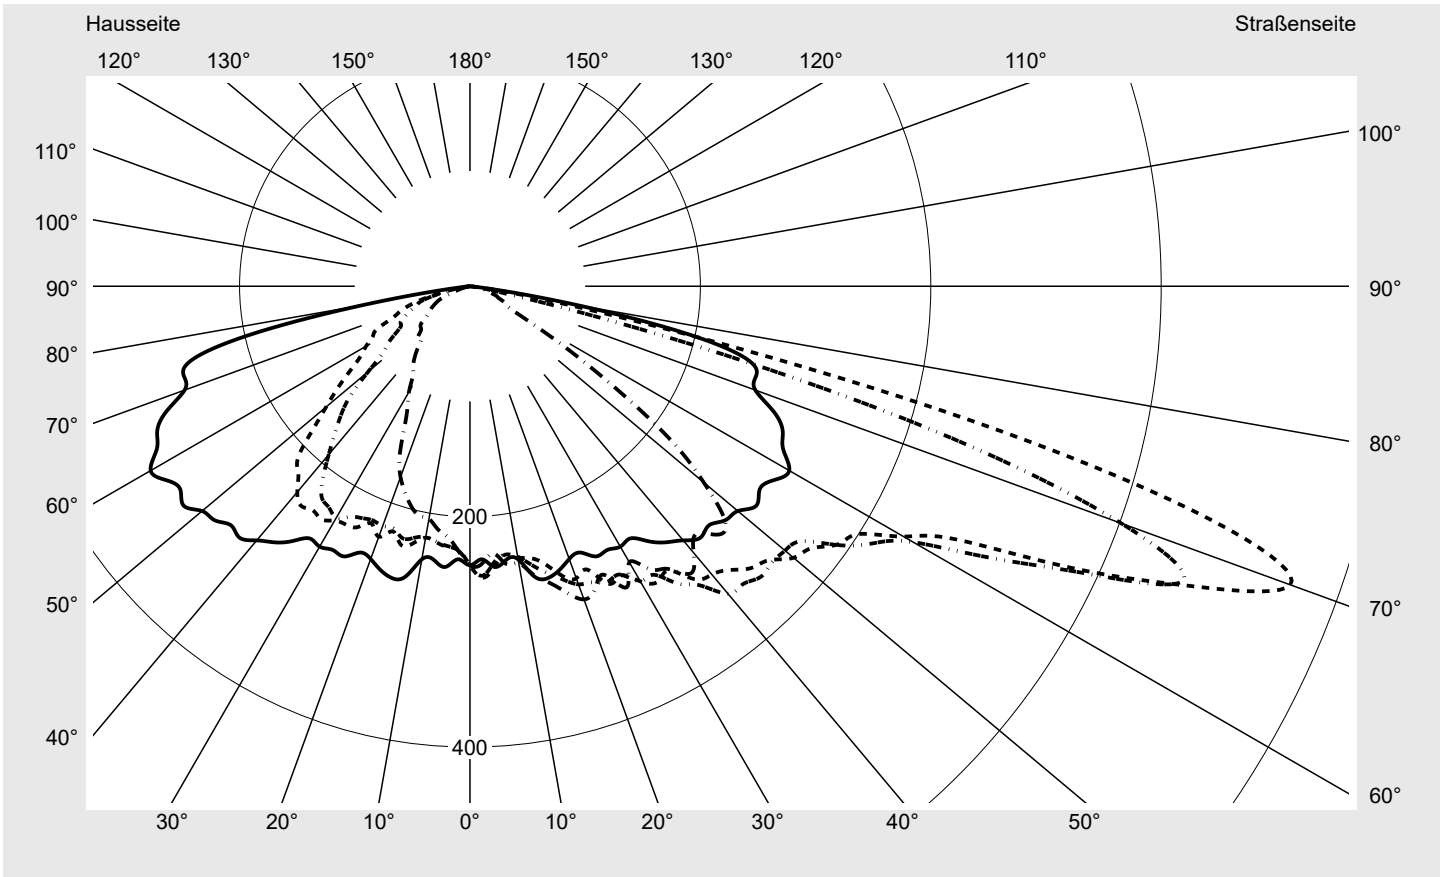

Lichttechnischer Prüfbefund

Familie
Streetlight 31 micro toolless

Bestell-Nr.: 5XH5D35N08CA
EAN: 4069025103253

LP-Nummer
59076_2450

Ausführung Mastansatz- / Mastaufsatzmontage, NEMA 7 pin (DALI)
Optik asymmetrisch, breit strahlend (ST1.0a)
Abdeckung Einscheibensicherheitsglas (ESG)
Bestückung LED 3000 K | CRI ≥ 70
Betriebsgerät EVG SITECO
Bemessungswerte Nettolichtstrom = 1440 lm
 Systemleistung = 10.3 W
 Lichtausbeute = 139.8 lm/W

Seriendokumentation
18.04.2024

siteco

Lichtstärke in cd/klm

C180-0

C205-25

C210-30

C270-90

Imax: 758 cd/klm

Leuchtenbetriebswirkungsgrade

Eta	100.0%
Eta 0° - 90°	100.0%
Eta 90° - 180°	0.0%

Lichtstärkeklasse nach EN13201-2

Klasse:	G3
Imax 70°	757.8
Imax 80°	95.1
Imax 90°	0.0
Imax >90°	0.0
Imax >95°	0.0

Messbedingungen