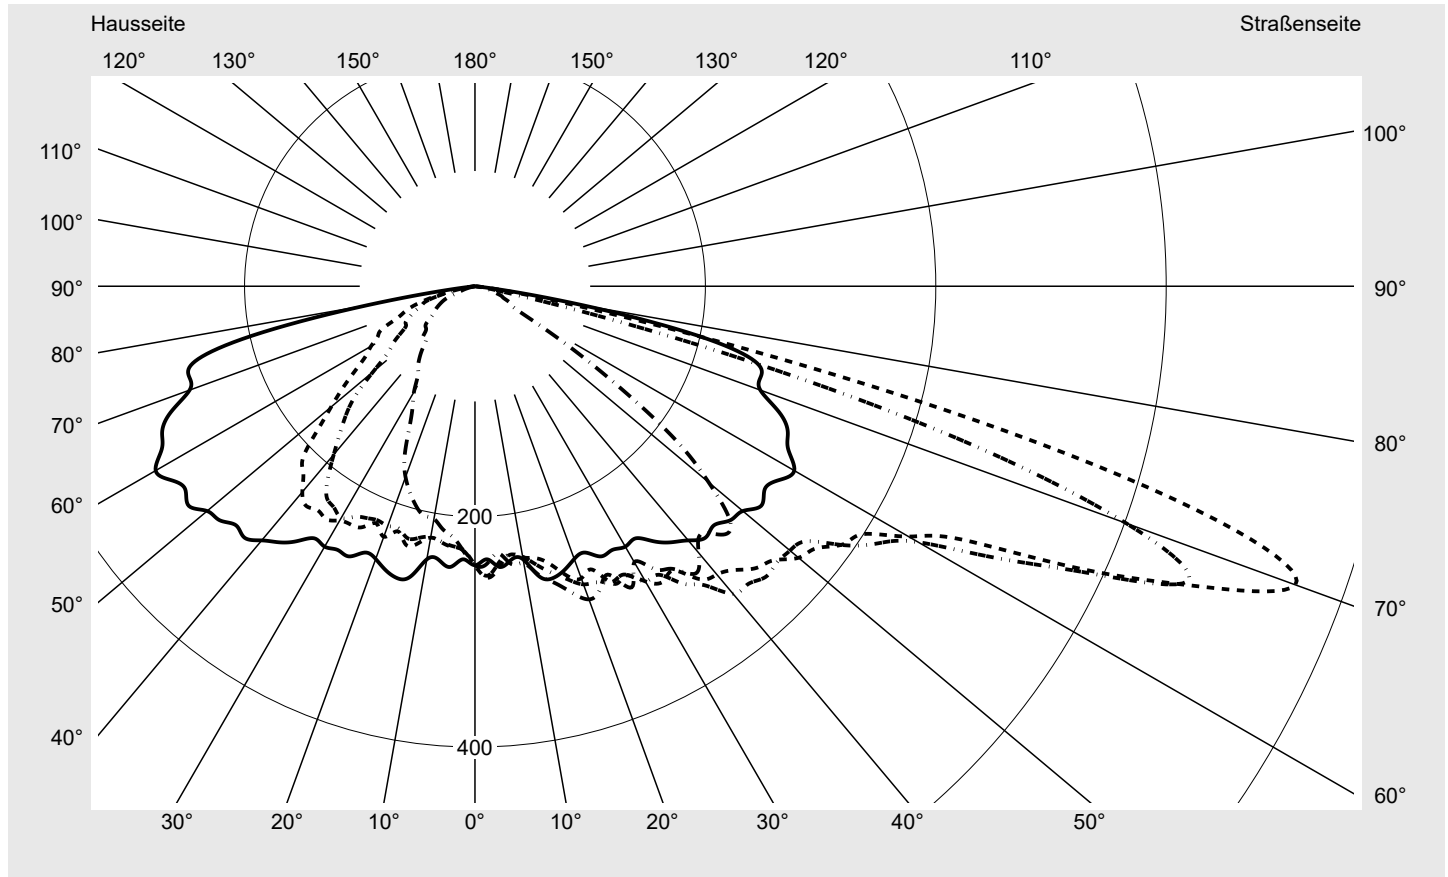

Lichttechnischer Prüfbefund

Familie
Streetlight 31 micro toolless

Bestell-Nr.: 5XH5D3AA08CA
EAN: 4069025103277

LP-Nummer
59076_2355

Ausführung	Mastansatz- / Mastaufsatzmontage
Optik	asymmetrisch, breit strahlend (ST1.0a)
Abdeckung	Einscheibensicherheitsglas (ESG)
Bestückung	LED 3000 K CRI ≥ 70
Betriebsgerät	EVG SITECO
Bemessungswerte	Nettolichtstrom = 1440 lm Systemleistung = 10.3 W Lichtausbeute = 139.8 lm/W

Seriendokumentation
18.04.2024

siteco

Lichtstärke in cd/klm

C180-0

C205-25

C210-30

C270-90

Imax: 758 cd/klm

Leuchtenbetriebswirkungsgrade

Eta	100.0%
Eta 0° - 90°	100.0%
Eta 90° - 180°	0.0%

Lichtstärkeklasse nach EN13201-2

Klasse:	G3
Imax 70°	757.8
Imax 80°	95.1
Imax 90°	0.0
Imax >90°	0.0
Imax >95°	0.0

Messbedingungen