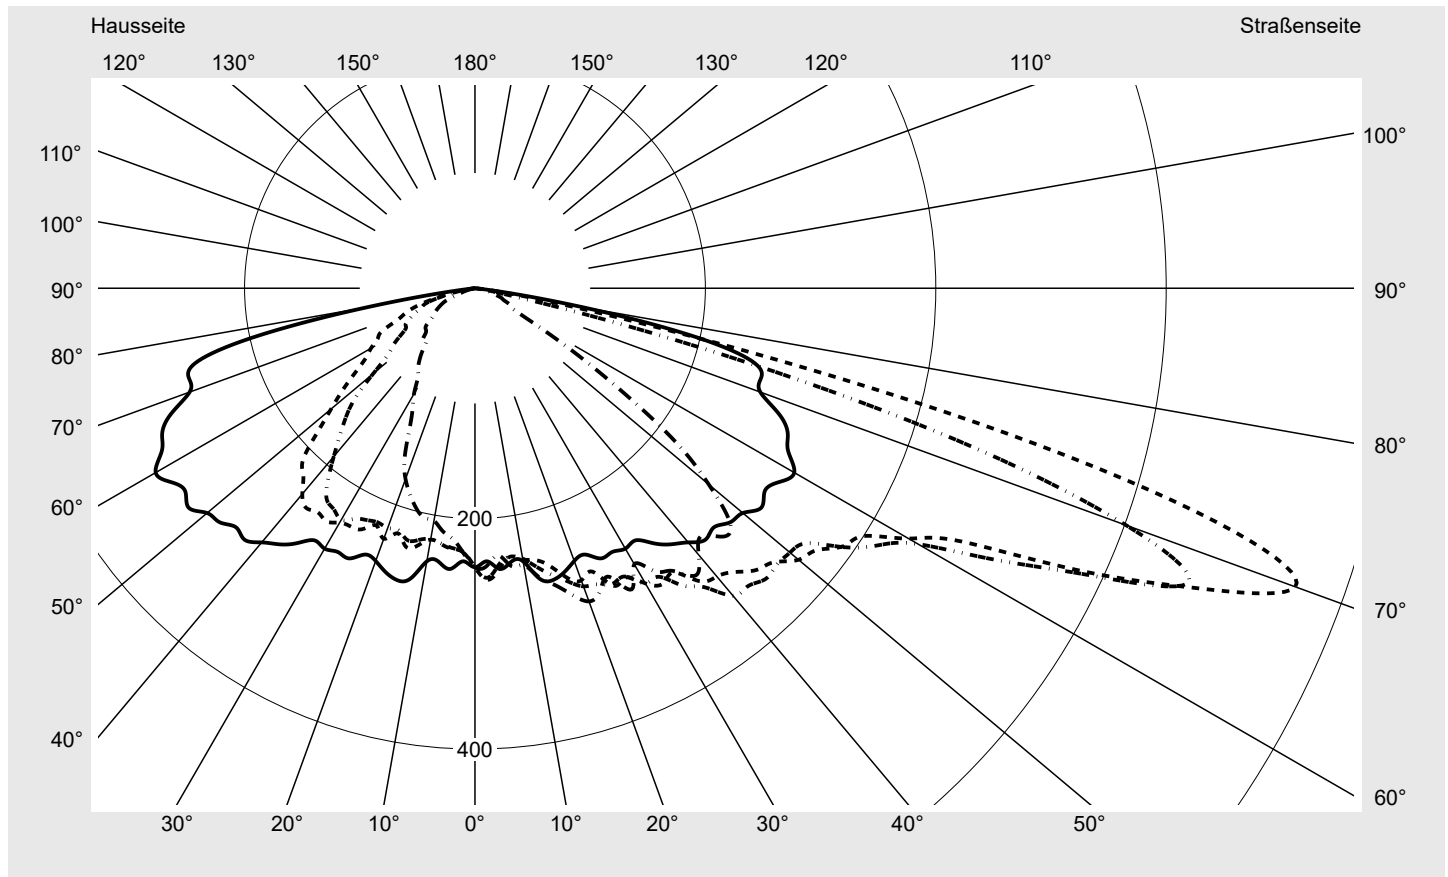

## Lichttechnischer Prüfbefund

**Familie**  
Streetlight 31 micro toolless

**Bestell-Nr.:** 5XH5D3AA08DA  
**EAN:** 4069025103284

**LP-Nummer**  
59076\_2365

**Ausführung** Mastansatz- / Mastaufsatzmontage  
**Optik** asymmetrisch, breit strahlend (ST1.0a)  
**Abdeckung** Einscheibensicherheitsglas (ESG)  
**Bestückung** LED 3000 K | CRI ≥ 70  
**Betriebsgerät** EVG SITECO  
**Bemessungswerte** Nettolichtstrom = 4710 lm  
Systemleistung = 35.5 W  
Lichtausbeute = 132.7 lm/W

**Seriendokumentation**  
18.04.2024

siteco

**Lichtstärke in cd/klm**

C180-0

C205-25

C210-30

C270-90

**Imax: 758 cd/klm**

**Leuchtenbetriebswirkungsgrade**

Eta 100.0%  
Eta 0° - 90° 100.0%  
Eta 90° - 180° 0.0%

**Lichtstärkeklasse nach EN13201-2**

Klasse: G3  
Imax 70° 757.8  
Imax 80° 95.1  
Imax 90° 0.0  
Imax >90° 0.0  
Imax >95° 0.0