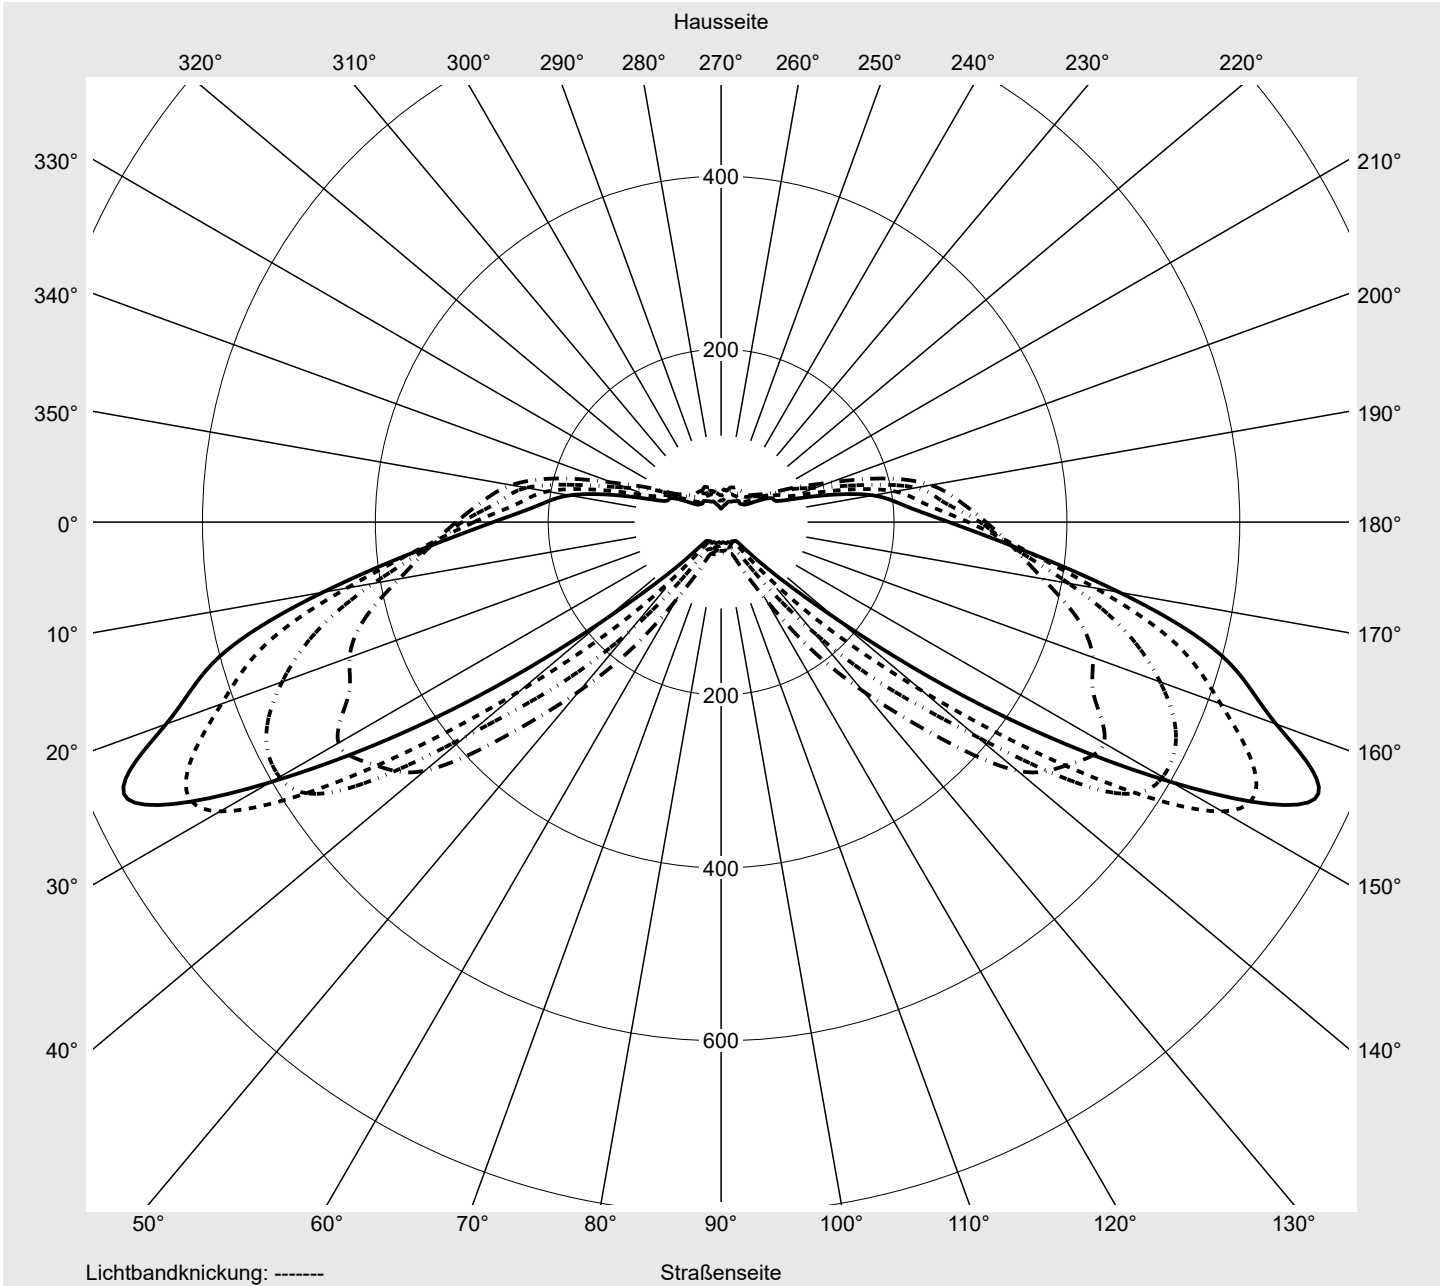

## Lichttechnischer Prüfbefund

**Familie**  
Streetlight 31 micro toolless

**Bestell-Nr.:** 5XH5D3AA08DA  
**EAN:** 4069025103284

**LP-Nummer**  
59076\_2365

**Ausführung** Mastansatz- / Mastaufsatzmontage  
**Optik** asymmetrisch, breit strahlend (ST1.0a)  
**Abdeckung** Einscheibensicherheitsglas (ESG)  
**Bestückung** LED 3000 K | CRI ≥ 70  
**Betriebsgerät** EVG SITECO  
**Bemessungswerte** Nettolichtstrom = 4710 lm  
Systemleistung = 35.5 W  
Lichtausbeute = 132.7 lm/W

**Seriendokumentation**  
18.04.2024

siteco

**Lichtstärke in cd/klm**

C180-0

C205-25

C210-30

C270-90

**Imax: 758 cd/klm**

**Leuchtenbetriebswirkungsgrade**

Eta 100.0%  
Eta 0° - 90° 100.0%  
Eta 90° - 180° 0.0%

**Lichtstärkeklasse nach EN13201-2**

Klasse: G3  
Imax 70° 757.8  
Imax 80° 95.1  
Imax 90° 0.0  
Imax >90° 0.0  
Imax >95° 0.0

**Kegelmantelkurven in cd/klm**    **KMK 70°**    **KMK 67,5°**    **KMK 65°**    **KMK 62,5°**    **siteco**