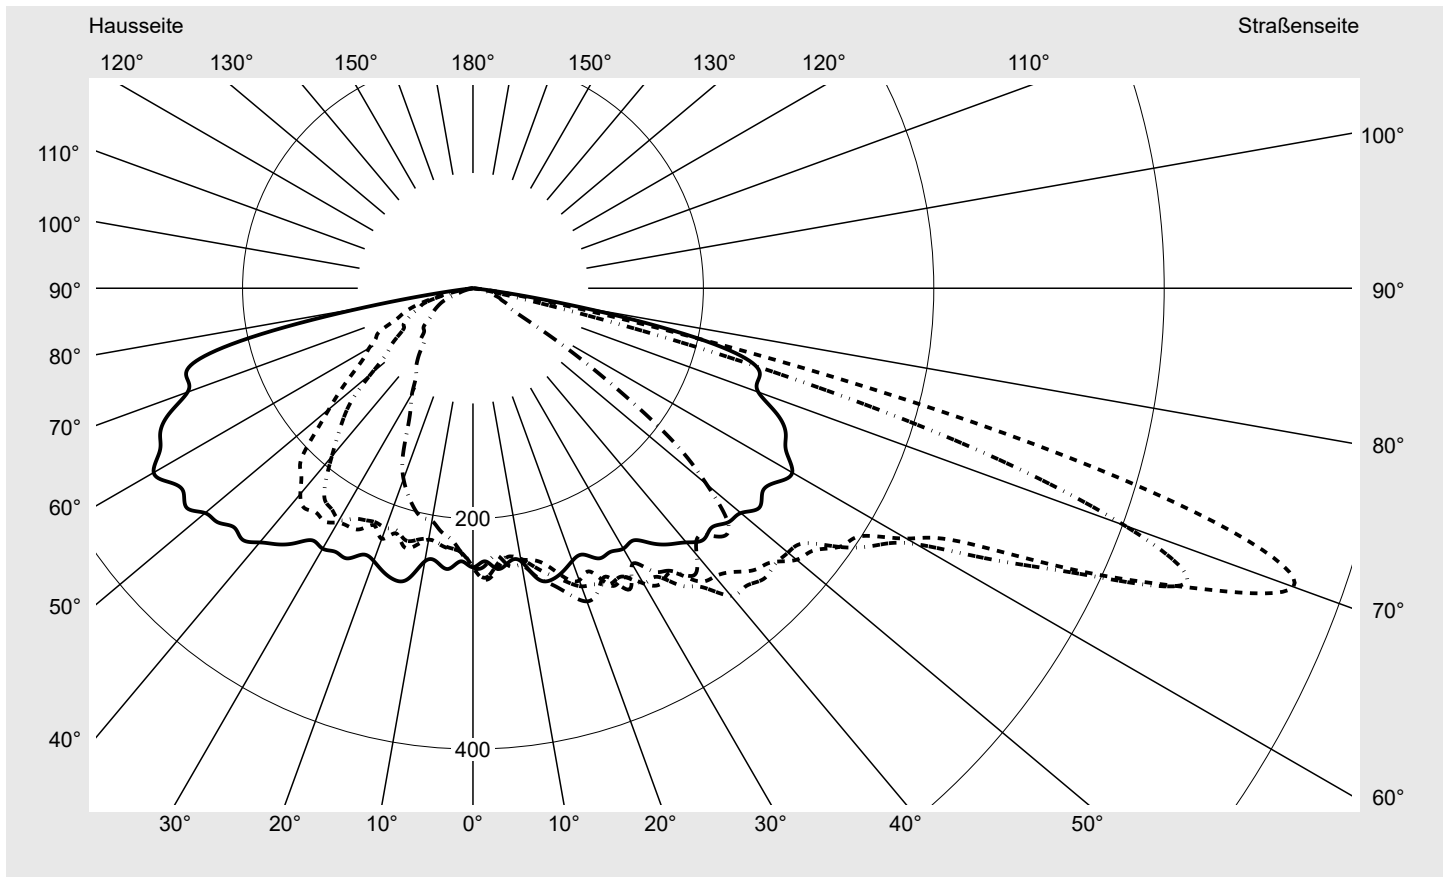

Lichttechnischer Prüfbefund

Familie
Streetlight 31 micro toolless

Bestell-Nr.: 5XH5D3AB08CA
EAN: 4069025103291

LP-Nummer
59076_2375

Ausführung Mastansatz- / Mastaufsatzmontage
Optik asymmetrisch, breit strahlend (ST1.0a)
Abdeckung Einscheibensicherheitsglas (ESG)
Bestückung LED 3000 K | CRI ≥ 70
Betriebsgerät EVG SITECO
Bemessungswerte Nettolichtstrom = 1440 lm
Systemleistung = 10.3 W
Lichtausbeute = 139.8 lm/W

Seriendokumentation
18.04.2024

siteco

Lichtstärke in cd/klm

C180-0

C205-25

C210-30

C270-90

Imax: 758 cd/klm

Leuchtenbetriebswirkungsgrade

Eta 100.0%
Eta 0° - 90° 100.0%
Eta 90° - 180° 0.0%

Lichtstärkeklasse nach EN13201-2

Klasse: G3
Imax 70° 757.8
Imax 80° 95.1
Imax 90° 0.0
Imax >90° 0.0
Imax >95° 0.0

Messbedingungen