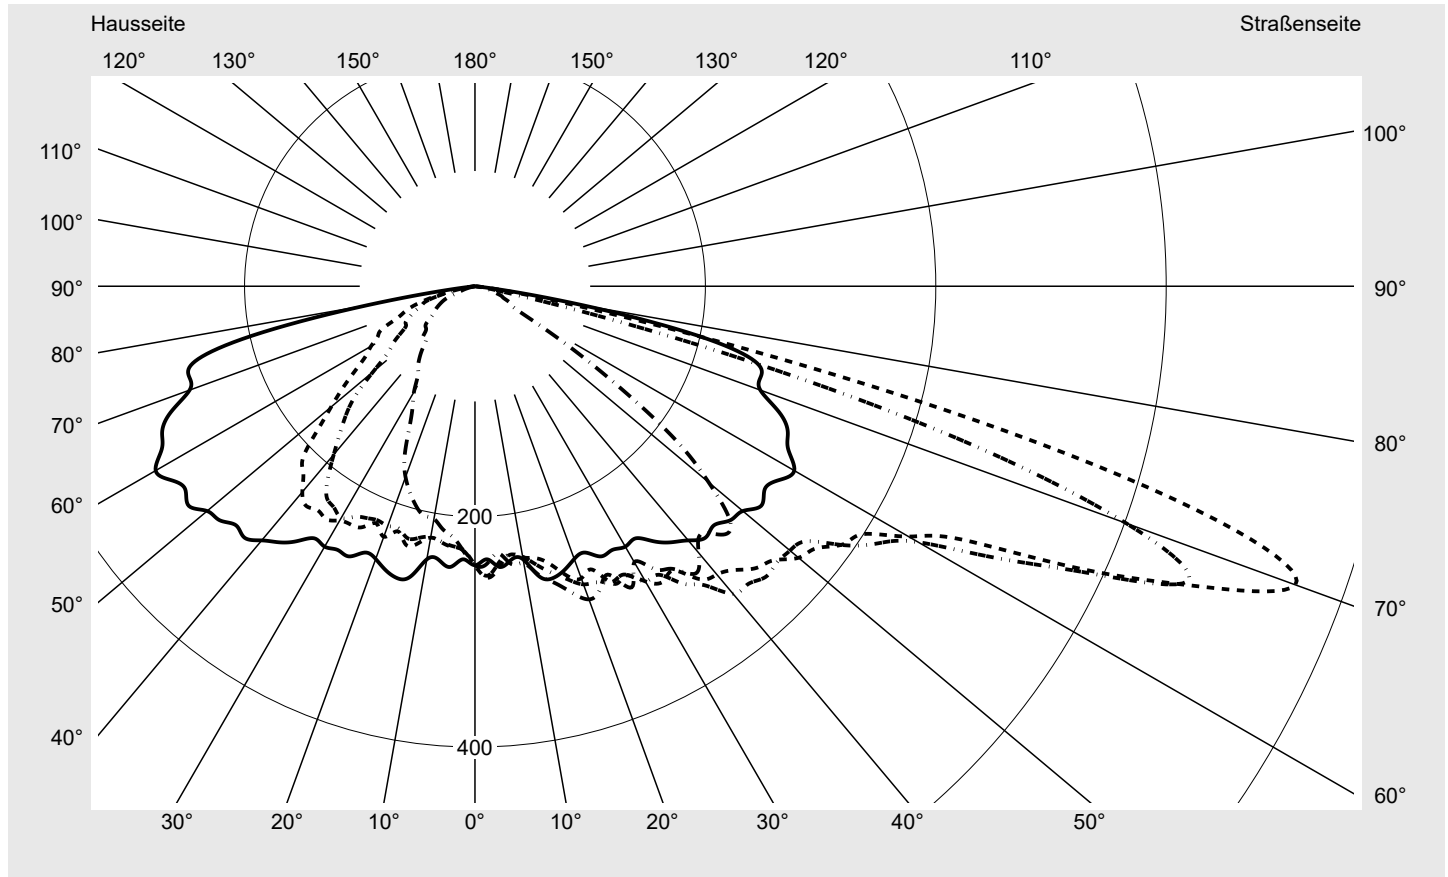

Lichttechnischer Prüfbefund

Familie
Streetlight 31 micro toolless

Bestell-Nr.: 5XH5D3AB08DA
EAN: 4069025103307

LP-Nummer
59076_2385

Ausführung Mastansatz- / Mastaufsatzmontage
Optik asymmetrisch, breit strahlend (ST1.0a)
Abdeckung Einscheibensicherheitsglas (ESG)
Bestückung LED 3000 K | CRI ≥ 70
Betriebsgerät EVG SITECO
Bemessungswerte Nettolichtstrom = 4710 lm
Systemleistung = 35.5 W
Lichtausbeute = 132.7 lm/W

Seriendokumentation
18.04.2024

siteco

Lichtstärke in cd/klm

C180-0

C205-25

C210-30

C270-90

Imax: 758 cd/klm

Leuchtenbetriebswirkungsgrade

Eta 100.0%
Eta 0° - 90° 100.0%
Eta 90° - 180° 0.0%

Lichtstärkeklasse nach EN13201-2

Klasse: G3
Imax 70° 757.8
Imax 80° 95.1
Imax 90° 0.0
Imax >90° 0.0
Imax >95° 0.0

Messbedingungen