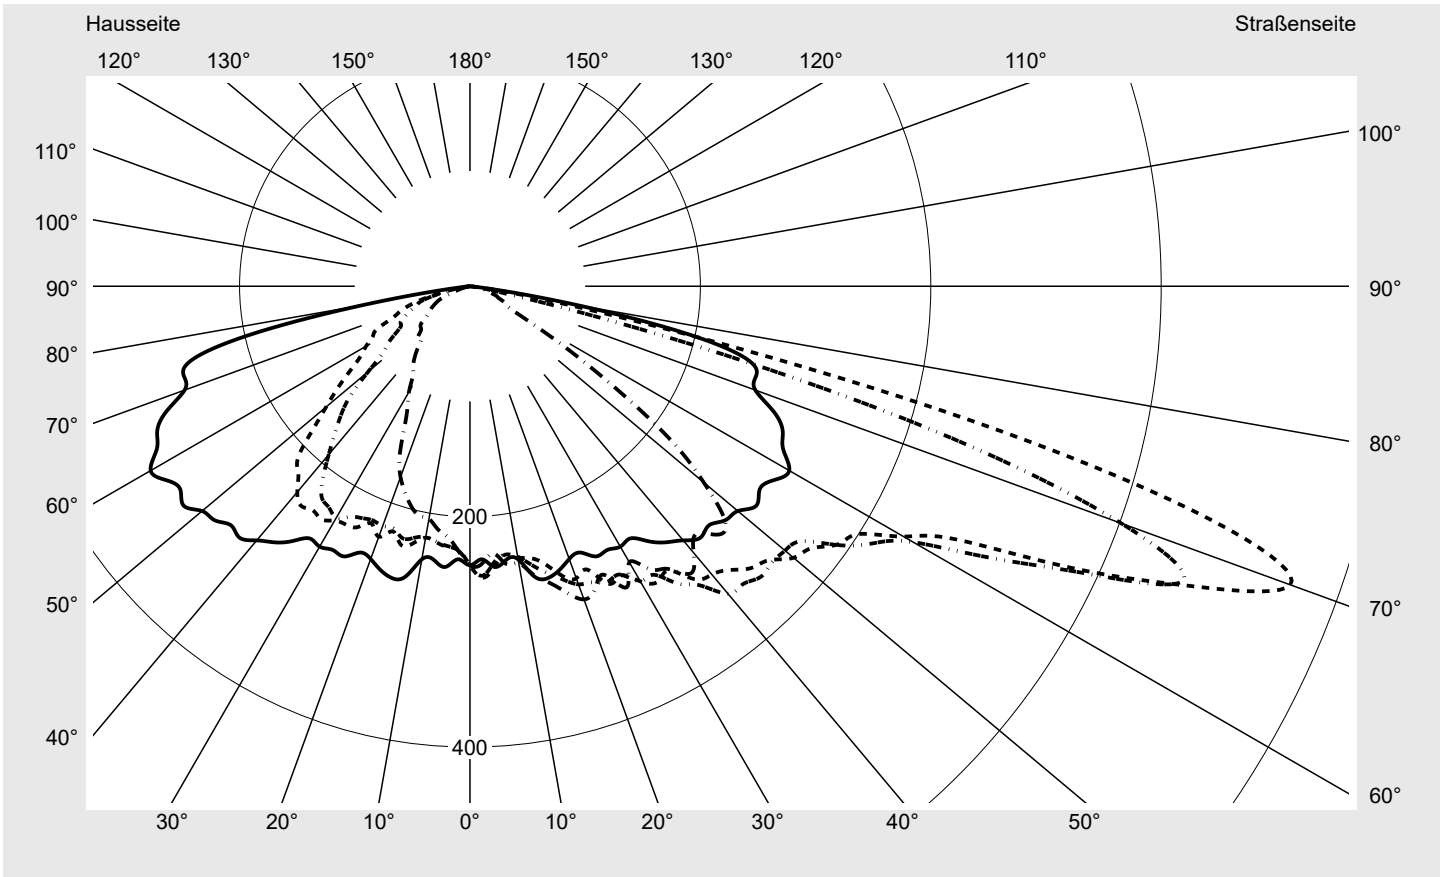

Lichttechnischer Prüfbefund

Familie
Streetlight 31 micro toolless

Bestell-Nr.: 5XH5D3AR08CA
EAN: 4069025103314

LP-Nummer
59076_2395

Ausführung Mastansatz- / Mastaufsatzmontage, Smart Interface unten
Optik asymmetrisch, breit strahlend (ST1.0a)
Abdeckung Einscheibensicherheitsglas (ESG)
Bestückung LED 3000 K | CRI \geq 70
Betriebsgerät EVG SITECO - Smart Interface
Bemessungswerte Nettolichtstrom = 1440 lm
Systemleistung = 10.2 W
Lichtausbeute = 141.2 lm/W

Seriendokumentation
18.04.2024

siteco

Lichtstärke in cd/klm

C180-0

C205-25

C210-30

C270-90

Imax: 758 cd/klm

Leuchtenbetriebswirkungsgrade

Eta	100.0%
Eta 0° - 90°	100.0%
Eta 90° - 180°	0.0%

Lichtstärkeklasse nach EN13201-2

Klasse:	G3
Imax 70°	757.8
Imax 80°	95.1
Imax 90°	0.0
Imax >90°	0.0
Imax >95°	0.0

Messbedingungen