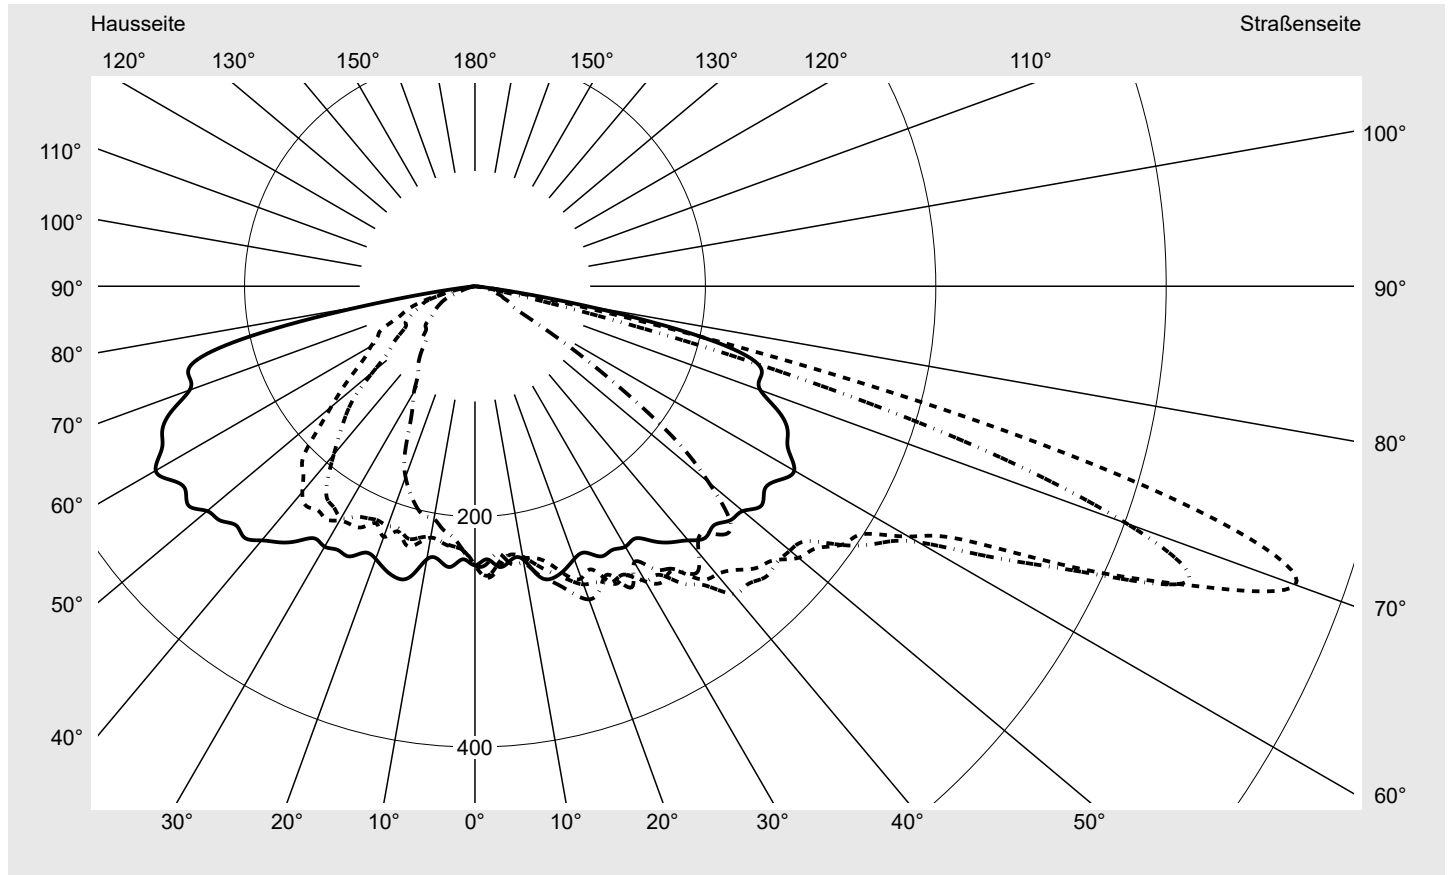

Lichttechnischer Prüfbefund

Familie
Streetlight 31 micro toolless

Bestell-Nr.: 5XH5D3AS08CA
EAN: 4069025103338

LP-Nummer
59076_2415

Ausführung Mastansatz- / Mastaufsatzmontage, Smart Interface oben
Optik asymmetrisch, breit strahlend (ST1.0a)
Abdeckung Einscheibensicherheitsglas (ESG)
Bestückung LED 3000 K | CRI ≥ 70
Betriebsgerät EVG SITECO - Smart Interface
Bemessungswerte Nettolichtstrom = 1440 lm
Systemleistung = 10.2 W
Lichtausbeute = 141.2 lm/W

Seriendokumentation
18.04.2024

siteco

Lichtstärke in cd/klm

C180-0

C205-25

C210-30

C270-90

Imax: 758 cd/klm

Leuchtenbetriebswirkungsgrade

Eta 100.0%
Eta 0° - 90° 100.0%
Eta 90° - 180° 0.0%

Lichtstärkeklasse nach EN13201-2

Klasse: G3
Imax 70° 757.8
Imax 80° 95.1
Imax 90° 0.0
Imax >90° 0.0
Imax >95° 0.0

Messbedingungen