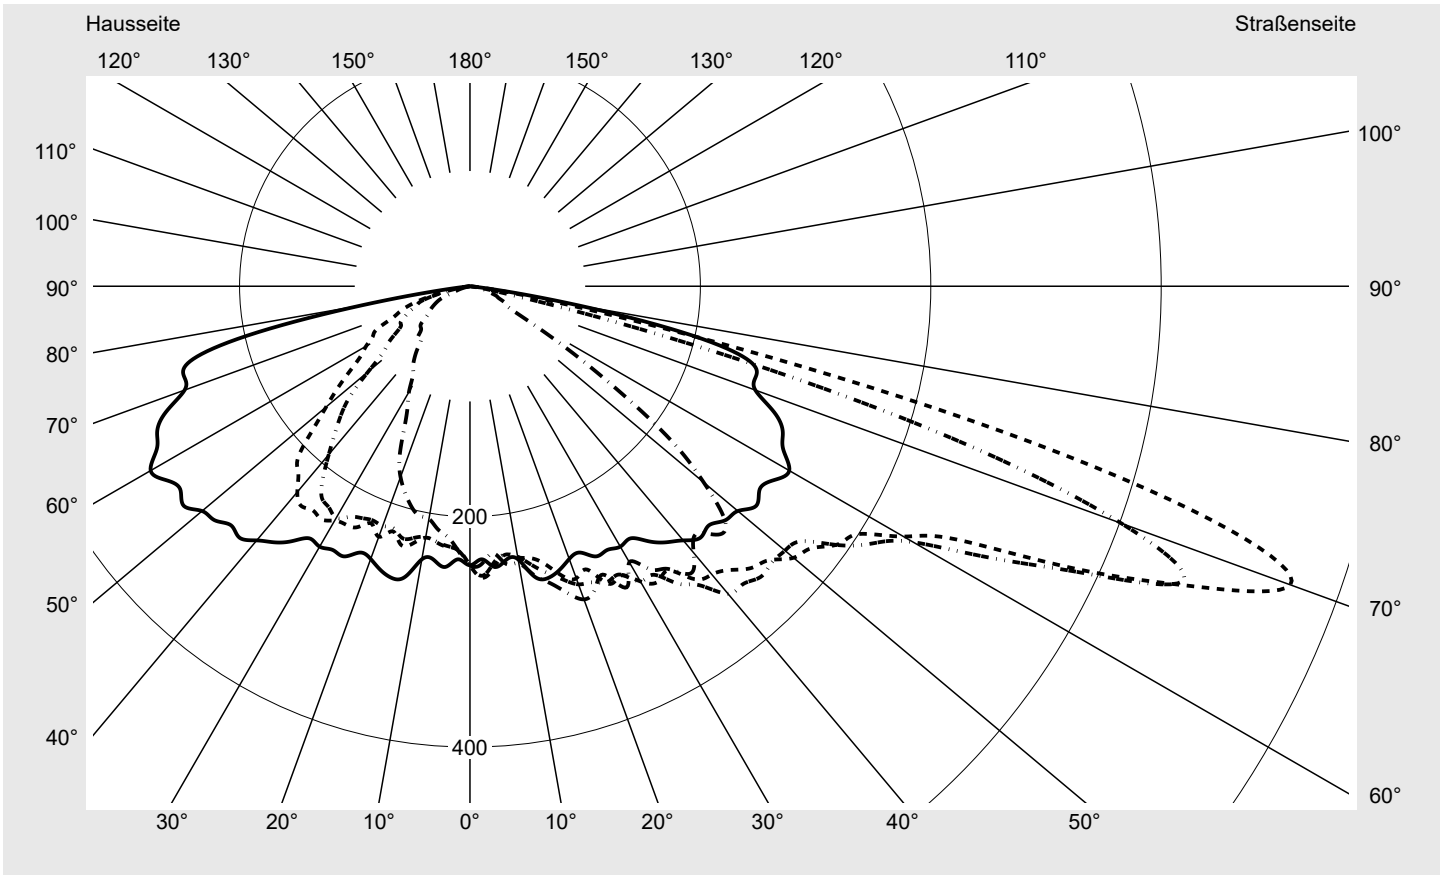

Lichttechnischer Prüfbefund

Familie
Streetlight 31 micro toolless

Bestell-Nr.: 5XH5D3AS08DA
EAN: 4069025103345

LP-Nummer
59076_2425

Ausführung Mastansatz- / Mastaufsatzmontage, Smart Interface oben
Optik asymmetrisch, breit strahlend (ST1.0a)
Abdeckung Einscheibensicherheitsglas (ESG)
Bestückung LED 3000 K | CRI \geq 70
Betriebsgerät EVG SITECO - Smart Interface
Bemessungswerte Nettolichtstrom = 4940 lm
Systemleistung = 37.7 W
Lichtausbeute = 131 lm/W

Seriendokumentation
18.04.2024

siteco

Lichtstärke in cd/klm

C180-0

C205-25

C210-30

C270-90

Imax: 758 cd/klm

Leuchtenbetriebswirkungsgrade

Eta 100.0%
Eta 0° - 90° 100.0%
Eta 90° - 180° 0.0%

Lichtstärkeklasse nach EN13201-2

Klasse: G3
Imax 70° 757.8
Imax 80° 95.1
Imax 90° 0.0
Imax >90° 0.0
Imax >95° 0.0

Messbedingungen