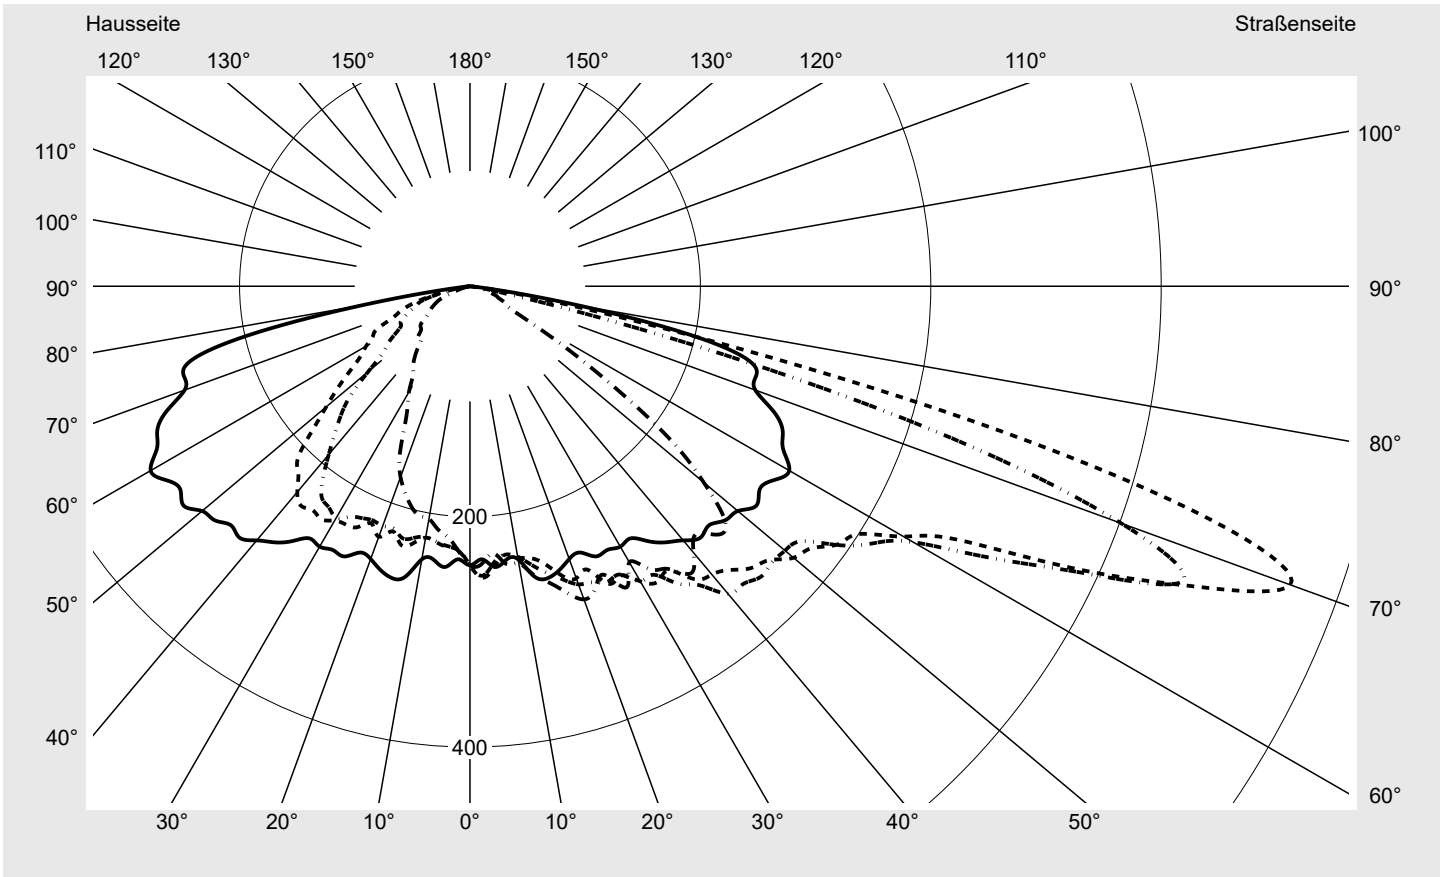

Lichttechnischer Prüfbefund

Familie
Streetlight 31 micro toolless

Bestell-Nr.: 5XH5D3AT08CA
EAN: 4069025103352

LP-Nummer
59076_2435

Ausführung	Mastansatz- / Mastaufsatzmontage, Smart Interface oben/unten
Optik	asymmetrisch, breit strahlend (ST1.0a)
Abdeckung	Einscheibensicherheitsglas (ESG)
Bestückung	LED 3000 K CRI ≥ 70
Betriebsgerät	EVG SITECO - Smart Interface
Bemessungswerte	Nettolichtstrom = 1440 lm Systemleistung = 10.2 W Lichtausbeute = 141.2 lm/W

Seriendokumentation
18.04.2024

siteco

Lichtstärke in cd/klm

C180-0

C205-25

C210-30

C270-90

Imax: 758 cd/klm

Leuchtenbetriebswirkungsgrade

Eta	100.0%
Eta 0° - 90°	100.0%
Eta 90° - 180°	0.0%

Lichtstärkeklasse nach EN13201-2

Klasse:	G3
Imax 70°	757.8
Imax 80°	95.1
Imax 90°	0.0
Imax >90°	0.0
Imax >95°	0.0

Messbedingungen