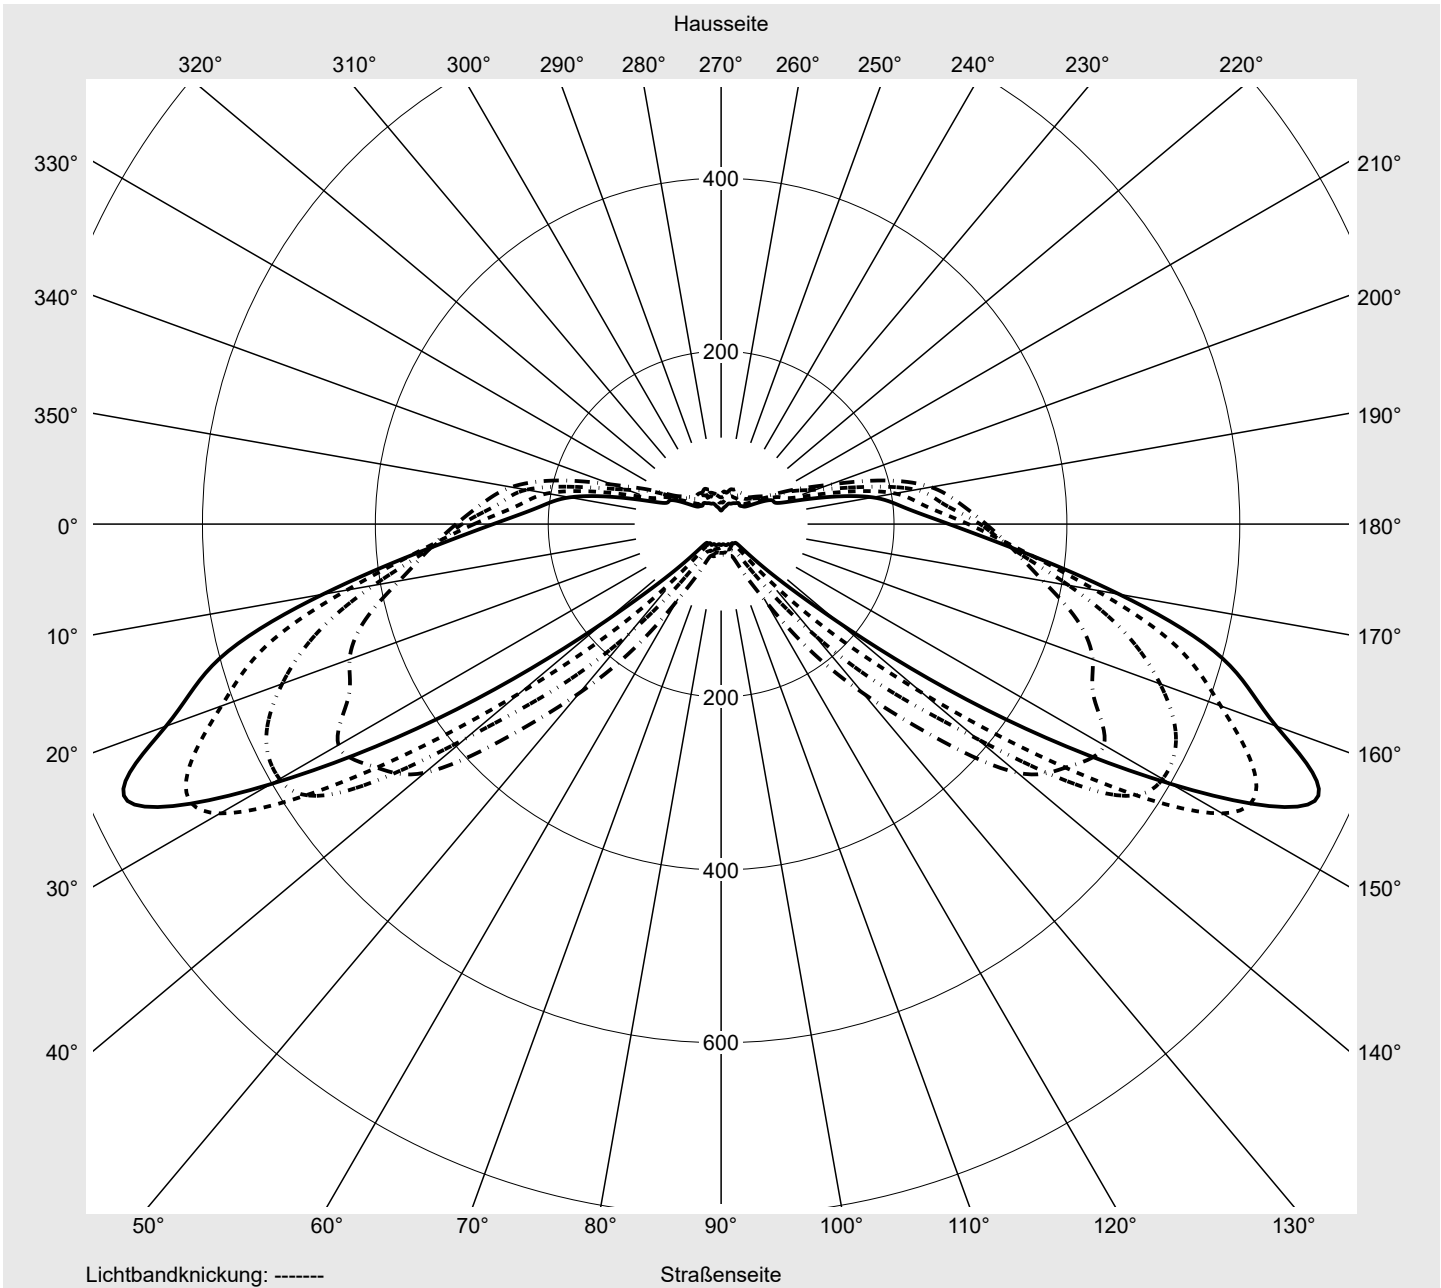

Lichttechnischer Prüfbefund

Familie Streetlight 31 micro toolless	Bestell-Nr.: 5XH5D3AT08CA EAN: 4069025103352	LP-Nummer 59076_2435

Kegelmantelkurven in cd/klm   **KMK 70°**   **KMK 67,5°**   **KMK 65°**   **KMK 62,5°**   **siteco**

Lichttechnischer Prüfbefund

Familie Streetlight 31 micro toolless	Bestell-Nr.: 5XH5D3AT08CA EAN: 4069025103352	LP-Nummer 59076_2435
Wertetabelle Lichtstärkemessung		Maximale Lichtstärke
		siteco

C- Ebenen	0° 180°	5° 175°	10° 170°	15° 165°	20° 160°	25° 155°	30° 150°	35° 145°	40° 140°	45° 135°	50° 130°	55° 125°	60° 120°
γ	Lichtstärke in cd/klm												
0,0°	242.2	242.2	242.2	242.2	242.2	242.2	242.2	242.2	242.2	242.2	242.2	242.2	242.2
2,5°	237.2	240.2	243.6	247.1	250.1	253.3	251.5	253.0	253.9	252.9	249.2	247.7	247.6
5,0°	244.6	247.2	246.5	245.5	245.0	244.3	240.5	238.5	236.3	236.3	235.1	233.7	233.4
7,5°	239.7	245.1	248.3	244.6	238.3	235.0	234.8	231.4	230.3	234.8	234.3	239.5	238.7
10,0°	240.7	249.2	251.4	243.9	239.9	238.9	238.4	242.1	240.6	240.8	243.3	249.6	251.2
12,5°	258.0	251.3	242.2	234.8	236.0	241.7	247.8	251.1	250.2	252.7	253.4	256.8	257.4
15,0°	262.2	249.0	244.4	246.5	247.0	249.2	257.5	261.4	264.2	266.4	265.5	261.6	261.2
17,5°	258.3	251.3	248.4	253.2	259.5	262.9	266.6	264.1	266.6	271.6	270.9	268.4	275.4
20,0°	251.9	249.8	249.6	255.8	262.8	269.8	275.4	276.2	274.3	273.3	279.4	281.1	281.7
22,5°	250.2	252.4	255.0	266.6	270.7	266.2	278.1	280.2	283.2	284.7	277.3	280.4	284.0
25,0°	258.8	258.1	263.4	267.5	275.0	285.0	283.0	287.9	292.3	291.9	288.1	291.2	291.4
27,5°	258.1	259.3	264.2	271.8	275.5	283.2	282.1	292.3	297.8	295.7	295.0	295.6	295.2
30,0°	261.0	264.7	278.4	274.8	287.8	295.8	295.6	301.4	307.5	307.5	302.4	301.2	298.5
32,5°	259.5	271.5	275.0	285.5	290.4	303.8	296.9	312.8	318.7	323.5	314.1	299.9	297.4
35,0°	270.2	277.9	282.4	285.4	294.7	301.1	315.2	320.4	320.7	320.8	310.6	315.9	307.3
37,5°	280.1	288.9	291.9	300.1	302.5	320.5	327.1	330.1	327.2	324.3	312.1	312.9	322.0
40,0°	288.0	294.9	294.8	301.0	311.0	326.6	348.4	339.0	340.9	323.5	314.9	336.9	331.0
42,5°	296.1	297.5	298.1	316.3	327.4	334.0	350.7	340.8	336.4	326.9	332.4	337.9	345.0
45,0°	293.4	307.2	308.2	316.1	329.3	345.7	356.8	343.0	340.7	351.3	353.6	361.0	358.7
47,5°	300.6	307.3	314.8	328.8	344.9	352.0	355.2	354.7	351.0	370.6	372.7	358.6	351.6
50,0°	303.5	304.1	310.6	329.1	357.1	366.7	357.0	357.9	374.0	384.7	373.8	352.0	342.3
52,5°	313.1	308.3	311.4	326.1	362.1	373.6	363.6	377.1	396.3	399.9	374.1	343.5	326.4
55,0°	307.1	316.8	324.7	337.2	363.3	390.4	392.0	402.7	402.8	386.8	366.3	344.1	310.0
57,5°	313.1	325.8	337.5	353.8	370.6	400.3	415.2	426.0	418.2	382.6	371.0	318.2	258.7
60,0°	320.0	336.4	356.7	382.3	399.2	434.6	444.2	455.3	436.4	397.2	321.8	253.6	192.9
62,5°	306.5	339.5	378.1	425.8	457.4	476.0	511.2	489.6	447.5	347.0	255.1	175.8	103.5
65,0°	299.6	340.0	408.3	483.0	540.4	580.6	589.8	543.1	386.3	266.9	165.4	84.9	43.0
67,5°	285.8	348.9	439.6	545.0	615.1	681.0	669.3	499.2	304.3	169.4	77.8	34.0	31.0
70,0°	263.6	344.2	467.8	600.6	683.4	757.8	601.6	373.8	175.0	76.2	32.7	27.1	25.4
72,5°	260.2	352.1	495.4	595.6	690.0	674.7	438.4	194.3	80.1	34.9	24.8	22.8	22.3
75,0°	251.4	355.3	453.9	502.5	563.4	449.7	222.3	65.9	33.6	23.0	18.2	18.2	18.1
77,5°	197.9	250.8	269.9	280.6	272.8	192.3	58.2	20.2	16.5	16.7	17.0	14.7	13.0
80,0°	95.1	86.3	83.1	87.4	87.1	61.8	14.5	10.9	9.9	10.1	14.8	9.2	8.4
82,5°	19.9	14.9	10.6	15.6	24.6	15.4	6.7	8.0	5.4	4.5	5.7	4.8	5.3
85,0°	1.2	1.1	1.6	1.3	1.6	1.7	1.9	2.0	2.1	1.8	1.8	1.6	1.8
87,5°	0.3	0.3	0.4	0.4	0.4	0.4	0.4	0.5	0.5	0.4	0.4	0.5	0.5
90,0°	0.0	0.0	0.0	0.0	0.0	0.0	0.0	0.0	0.0	0.0	0.0	0.0	0.0