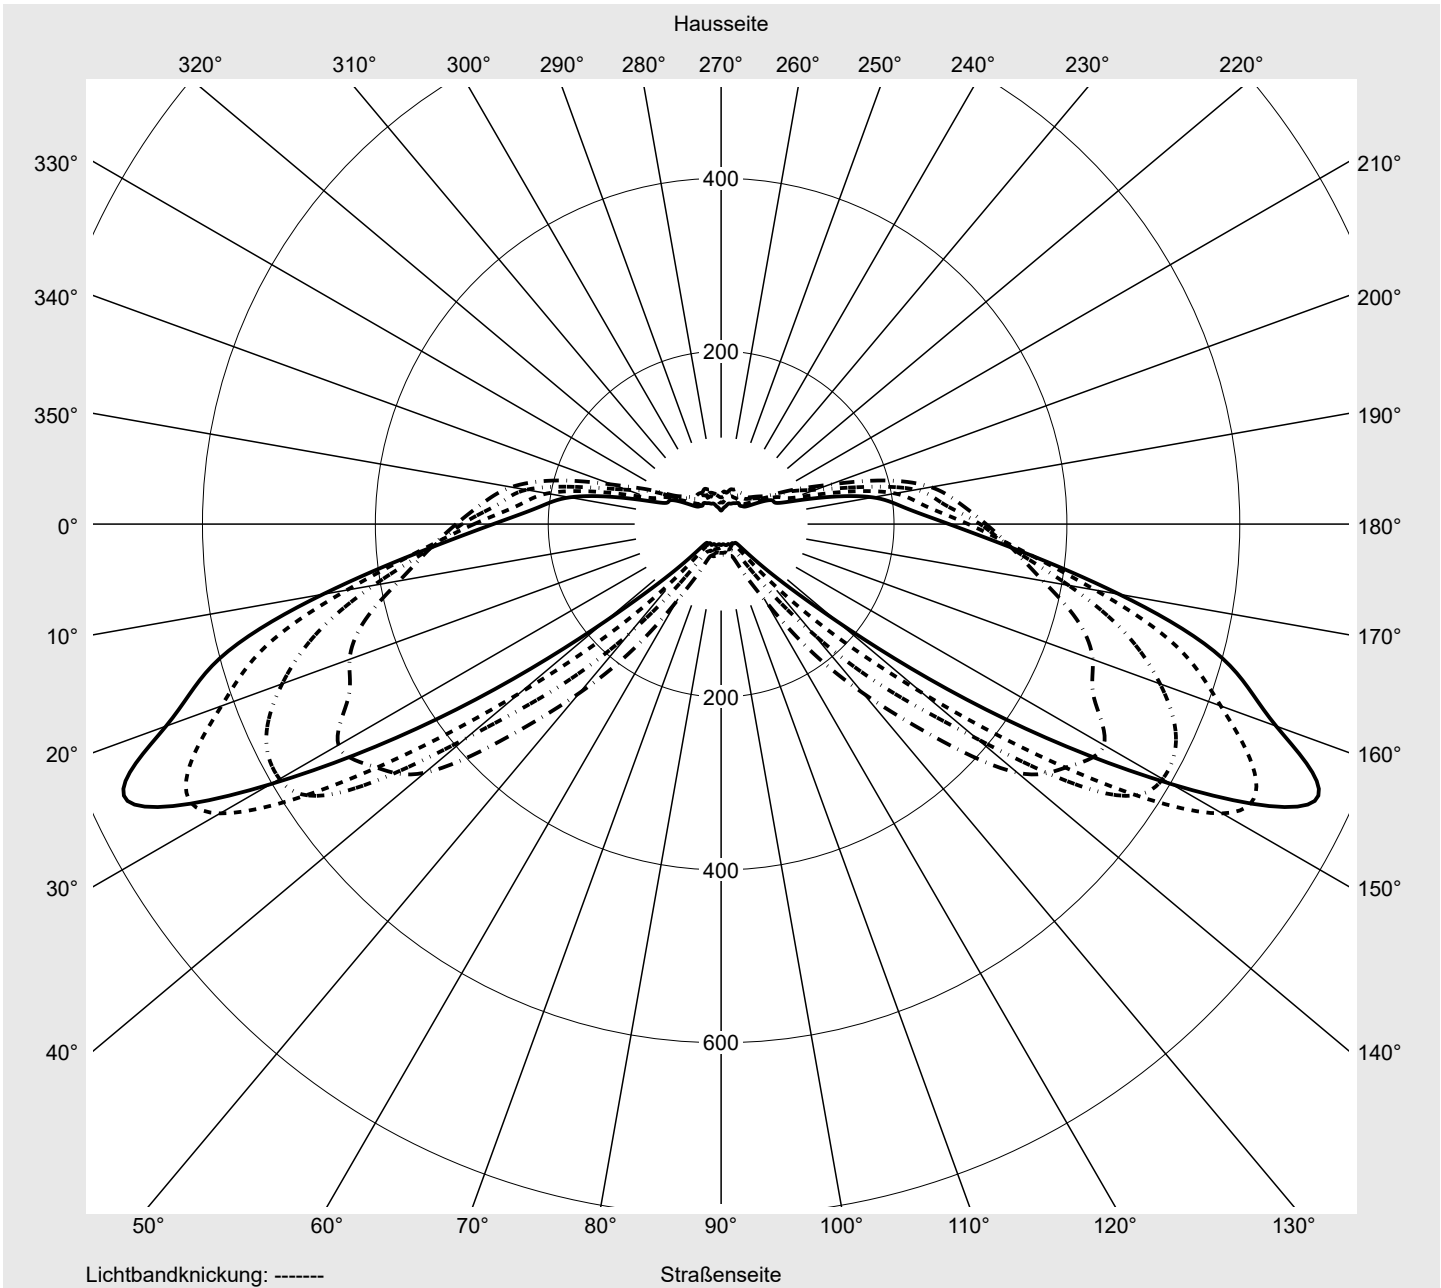

Lichttechnischer Prüfbefund

Familie Streetlight 31 micro toolless	Bestell-Nr.: 5XH5D3BM08CA EAN: 4069025103376	LP-Nummer 59076_2475

Kegelmantelkurven in cd/klm   **KMK 70°**   **KMK 67,5°**   **KMK 65°**   **KMK 62,5°**   **siteco**

Lichttechnischer Prüfbefund

Familie Streetlight 31 micro toolless	Bestell-Nr.: 5XH5D3BM08CA EAN: 4069025103376	LP-Nummer 59076_2475
Wertetabelle Lichtstärkemessung		Maximale Lichtstärke
		siteco

C- Ebenen	0° 180°	5° 175°	10° 170°	15° 165°	20° 160°	25° 155°	30° 150°	35° 145°	40° 140°	45° 135°	50° 130°	55° 125°	60° 120°
γ	Lichtstärke in cd/klm												
0,0°	242.2	242.2	242.2	242.2	242.2	242.2	242.2	242.2	242.2	242.2	242.2	242.2	242.2
2,5°	237.2	240.2	243.6	247.1	250.1	253.3	251.5	253.0	253.9	252.9	249.2	247.7	247.6
5,0°	244.6	247.2	246.5	245.5	245.0	244.3	240.5	238.5	236.3	236.3	235.1	233.7	233.4
7,5°	239.7	245.1	248.3	244.6	238.3	235.0	234.8	231.4	230.3	234.8	234.3	239.5	238.7
10,0°	240.7	249.2	251.4	243.9	239.9	238.9	238.4	242.1	240.6	240.8	243.3	249.6	251.2
12,5°	258.0	251.3	242.2	234.8	236.0	241.7	247.8	251.1	250.2	252.7	253.4	256.8	257.4
15,0°	262.2	249.0	244.4	246.5	247.0	249.2	257.5	261.4	264.2	266.4	265.5	261.6	261.2
17,5°	258.3	251.3	248.4	253.2	259.5	262.9	266.6	264.1	266.6	271.6	270.9	268.4	275.4
20,0°	251.9	249.8	249.6	255.8	262.8	269.8	275.4	276.2	274.3	273.3	279.4	281.1	281.7
22,5°	250.2	252.4	255.0	266.6	270.7	266.2	278.1	280.2	283.2	284.7	277.3	280.4	284.0
25,0°	258.8	258.1	263.4	267.5	275.0	285.0	283.0	287.9	292.3	291.9	288.1	291.2	291.4
27,5°	258.1	259.3	264.2	271.8	275.5	283.2	282.1	292.3	297.8	295.7	295.0	295.6	295.2
30,0°	261.0	264.7	278.4	274.8	287.8	295.8	295.6	301.4	307.5	307.5	302.4	301.2	298.5
32,5°	259.5	271.5	275.0	285.5	290.4	303.8	296.9	312.8	318.7	323.5	314.1	299.9	297.4
35,0°	270.2	277.9	282.4	285.4	294.7	301.1	315.2	320.4	320.7	320.8	310.6	315.9	307.3
37,5°	280.1	288.9	291.9	300.1	302.5	320.5	327.1	330.1	327.2	324.3	312.1	312.9	322.0
40,0°	288.0	294.9	294.8	301.0	311.0	326.6	348.4	339.0	340.9	323.5	314.9	336.9	331.0
42,5°	296.1	297.5	298.1	316.3	327.4	334.0	350.7	340.8	336.4	326.9	332.4	337.9	345.0
45,0°	293.4	307.2	308.2	316.1	329.3	345.7	356.8	343.0	340.7	351.3	353.6	361.0	358.7
47,5°	300.6	307.3	314.8	328.8	344.9	352.0	355.2	354.7	351.0	370.6	372.7	358.6	351.6
50,0°	303.5	304.1	310.6	329.1	357.1	366.7	357.0	357.9	374.0	384.7	373.8	352.0	342.3
52,5°	313.1	308.3	311.4	326.1	362.1	373.6	363.6	377.1	396.3	399.9	374.1	343.5	326.4
55,0°	307.1	316.8	324.7	337.2	363.3	390.4	392.0	402.7	402.8	386.8	366.3	344.1	310.0
57,5°	313.1	325.8	337.5	353.8	370.6	400.3	415.2	426.0	418.2	382.6	371.0	318.2	258.7
60,0°	320.0	336.4	356.7	382.3	399.2	434.6	444.2	455.3	436.4	397.2	321.8	253.6	192.9
62,5°	306.5	339.5	378.1	425.8	457.4	476.0	511.2	489.6	447.5	347.0	255.1	175.8	103.5
65,0°	299.6	340.0	408.3	483.0	540.4	580.6	589.8	543.1	386.3	266.9	165.4	84.9	43.0
67,5°	285.8	348.9	439.6	545.0	615.1	681.0	669.3	499.2	304.3	169.4	77.8	34.0	31.0
70,0°	263.6	344.2	467.8	600.6	683.4	757.8	601.6	373.8	175.0	76.2	32.7	27.1	25.4
72,5°	260.2	352.1	495.4	595.6	690.0	674.7	438.4	194.3	80.1	34.9	24.8	22.8	22.3
75,0°	251.4	355.3	453.9	502.5	563.4	449.7	222.3	65.9	33.6	23.0	18.2	18.2	18.1
77,5°	197.9	250.8	269.9	280.6	272.8	192.3	58.2	20.2	16.5	16.7	17.0	14.7	13.0
80,0°	95.1	86.3	83.1	87.4	87.1	61.8	14.5	10.9	9.9	10.1	14.8	9.2	8.4
82,5°	19.9	14.9	10.6	15.6	24.6	15.4	6.7	8.0	5.4	4.5	5.7	4.8	5.3
85,0°	1.2	1.1	1.6	1.3	1.6	1.7	1.9	2.0	2.1	1.8	1.8	1.6	1.8
87,5°	0.3	0.3	0.4	0.4	0.4	0.4	0.4	0.5	0.5	0.4	0.4	0.5	0.5
90,0°	0.0	0.0	0.0	0.0	0.0	0.0	0.0	0.0	0.0	0.0	0.0	0.0	0.0