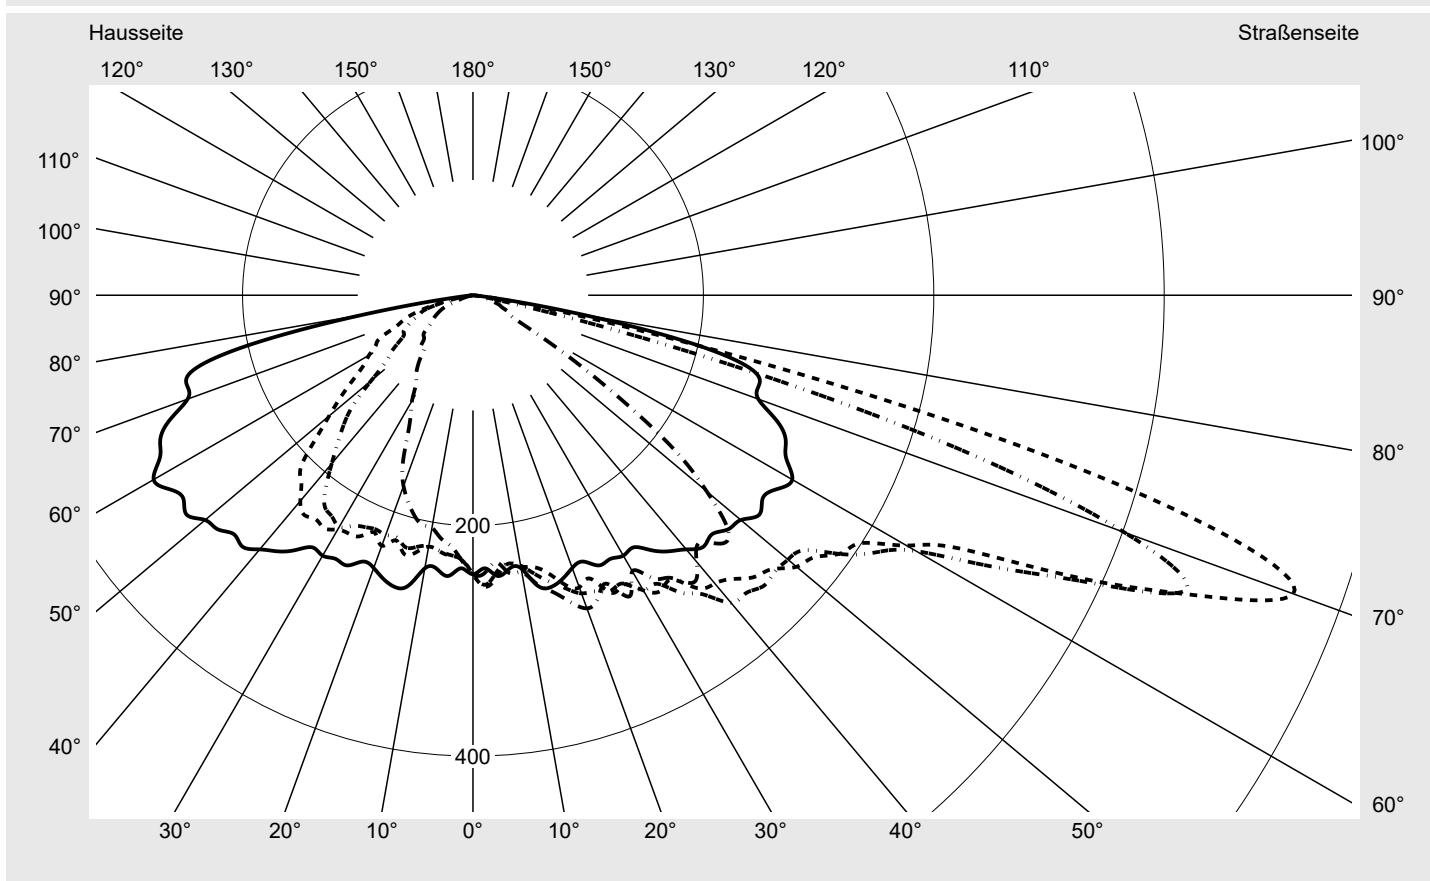

Lichttechnischer Prüfbefund

Familie
Streetlight 31 micro toolless

Bestell-Nr.: 5XH5D3BM08CA
EAN: 4069025103376

LP-Nummer
59076_2475

Ausführung Mastansatz- / Mastaufsatzmontage, NEMA 7 pin (DALI) + Zhaga unten
Optik asymmetrisch, breit strahlend (ST1.0a)
Abdeckung Einscheibensicherheitsglas (ESG)
Bestückung LED 3000 K | CRI ≥ 70
Betriebsgerät EVG SITECO - Smart Interface
Bemessungswerte Nettolichtstrom = 1440 lm
Systemleistung = 10.2 W
Lichtausbeute = 141.2 lm/W

Seriendokumentation
18.04.2024

siteco

Lichtstärke in cd/klm

C180-0

C205-25

C210-30

C270-90

Imax: 758 cd/klm

Leuchtenbetriebswirkungsgrade

Eta 100.0%
Eta 0° - 90° 100.0%
Eta 90° - 180° 0.0%

Lichtstärkeklasse nach EN13201-2

Klasse: G3
Imax 70° 757.8
Imax 80° 95.1
Imax 90° 0.0
Imax >90° 0.0
Imax >95° 0.0

Messbedingungen