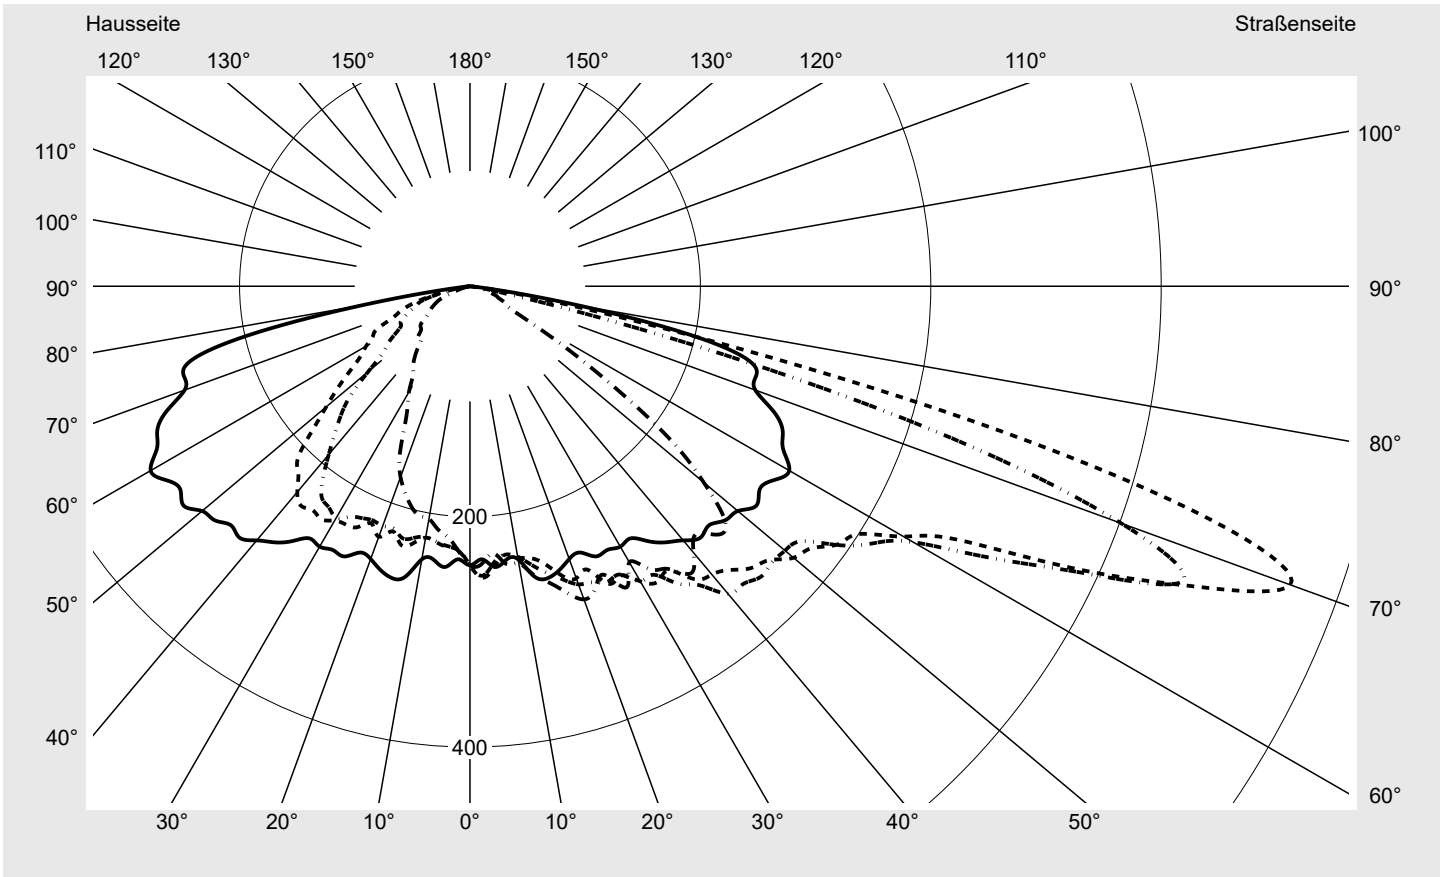

Lichttechnischer Prüfbefund

Familie
Streetlight 31 micro toolless

Bestell-Nr.: 5XH5D3BN08DA
EAN: 4069025103406

LP-Nummer
59076_2465

Ausführung Mastansatz- / Mastaufsatzmontage, NEMA 7 pin (DALI)
Optik asymmetrisch, breit strahlend (ST1.0a)
Abdeckung Einscheibensicherheitsglas (ESG)
Bestückung LED 3000 K | CRI ≥ 70
Betriebsgerät EVG SITECO
Bemessungswerte Nettolichtstrom = 4710 lm
 Systemleistung = 35.5 W
 Lichtausbeute = 132.7 lm/W

Seriendokumentation
18.04.2024

siteco

Lichtstärke in cd/klm

C180-0

C205-25

C210-30

C270-90

Imax: 758 cd/klm

Leuchtenbetriebswirkungsgrade

Eta 100.0%
 Eta 0° - 90° 100.0%
 Eta 90° - 180° 0.0%

Lichtstärkeklasse nach EN13201-2

Klasse: G3
 Imax 70° 757.8
 Imax 80° 95.1
 Imax 90° 0.0
 Imax >90° 0.0
 Imax >95° 0.0

Messbedingungen