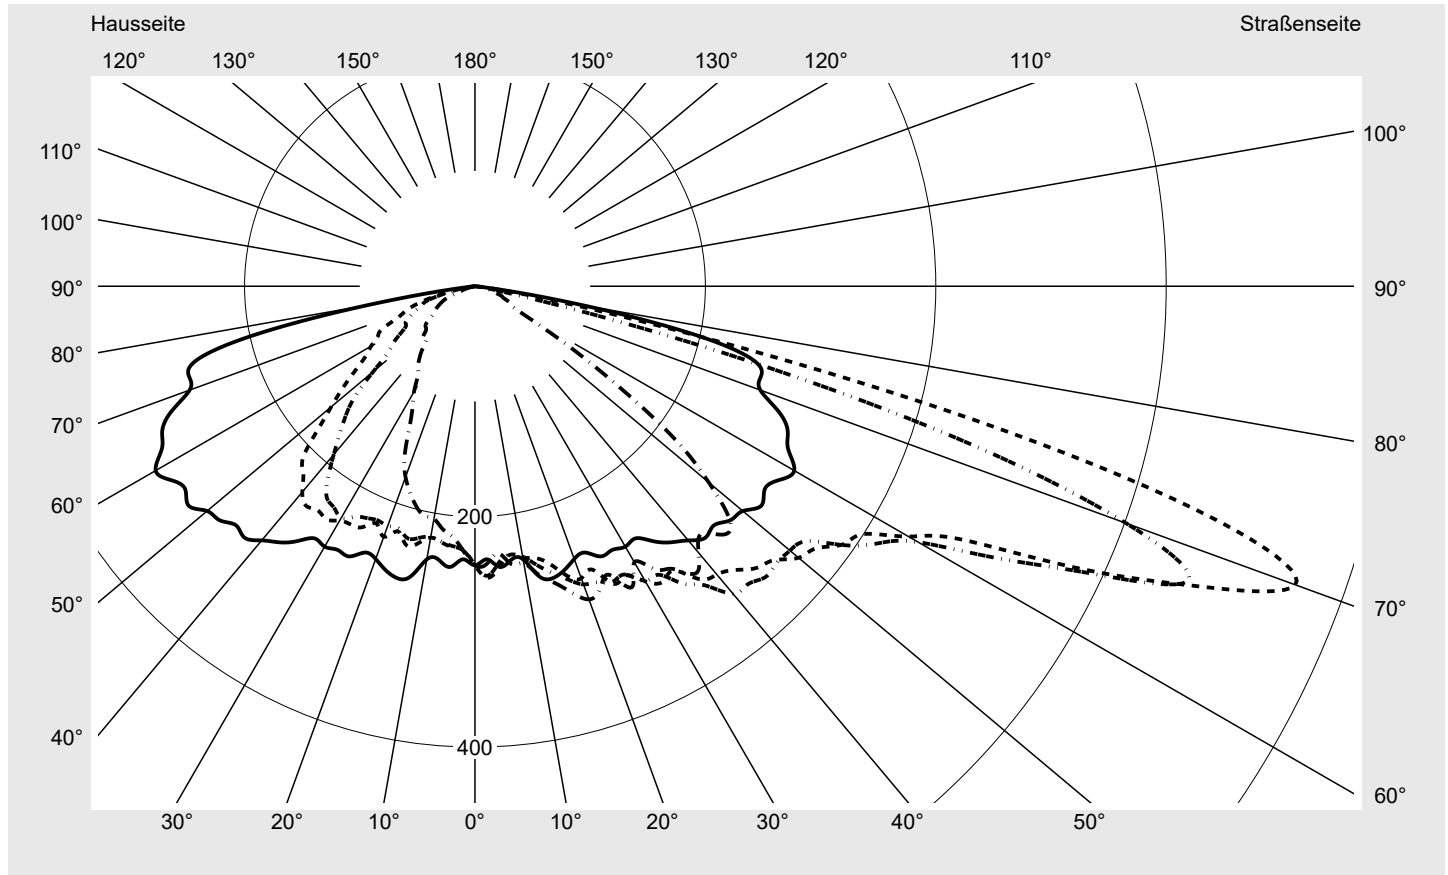

Lichttechnischer Prüfbefund

Familie
Streetlight 31 micro toolless

Bestell-Nr.: 5XH5D71T08DA
EAN: 4069025103413

LP-Nummer
59076_2444

Ausführung Mastansatz- / Mastaufsatzmontage, Smart Interface oben/unten
Optik asymmetrisch, breit strahlend (ST1.0a)
Abdeckung Einscheibensicherheitsglas (ESG)
Bestückung LED 2200 K | CRI ≥ 70
Betriebsgerät EVG SITECO - Smart Interface
Bemessungswerte Nettolichtstrom = 4080 lm
Systemleistung = 37.7 W
Lichtausbeute = 108.2 lm/W

Seriendokumentation
18.04.2024

siteco

Lichtstärke in cd/klm

C180-0

C205-25

C210-30

C270-90

Imax: 758 cd/klm

Leuchtenbetriebswirkungsgrade

Eta	100.0%
Eta 0° - 90°	100.0%
Eta 90° - 180°	0.0%

Lichtstärkeklasse nach EN13201-2

Klasse:	G3
Imax 70°	757.8
Imax 80°	95.1
Imax 90°	0.0
Imax >90°	0.0
Imax >95°	0.0

Messbedingungen