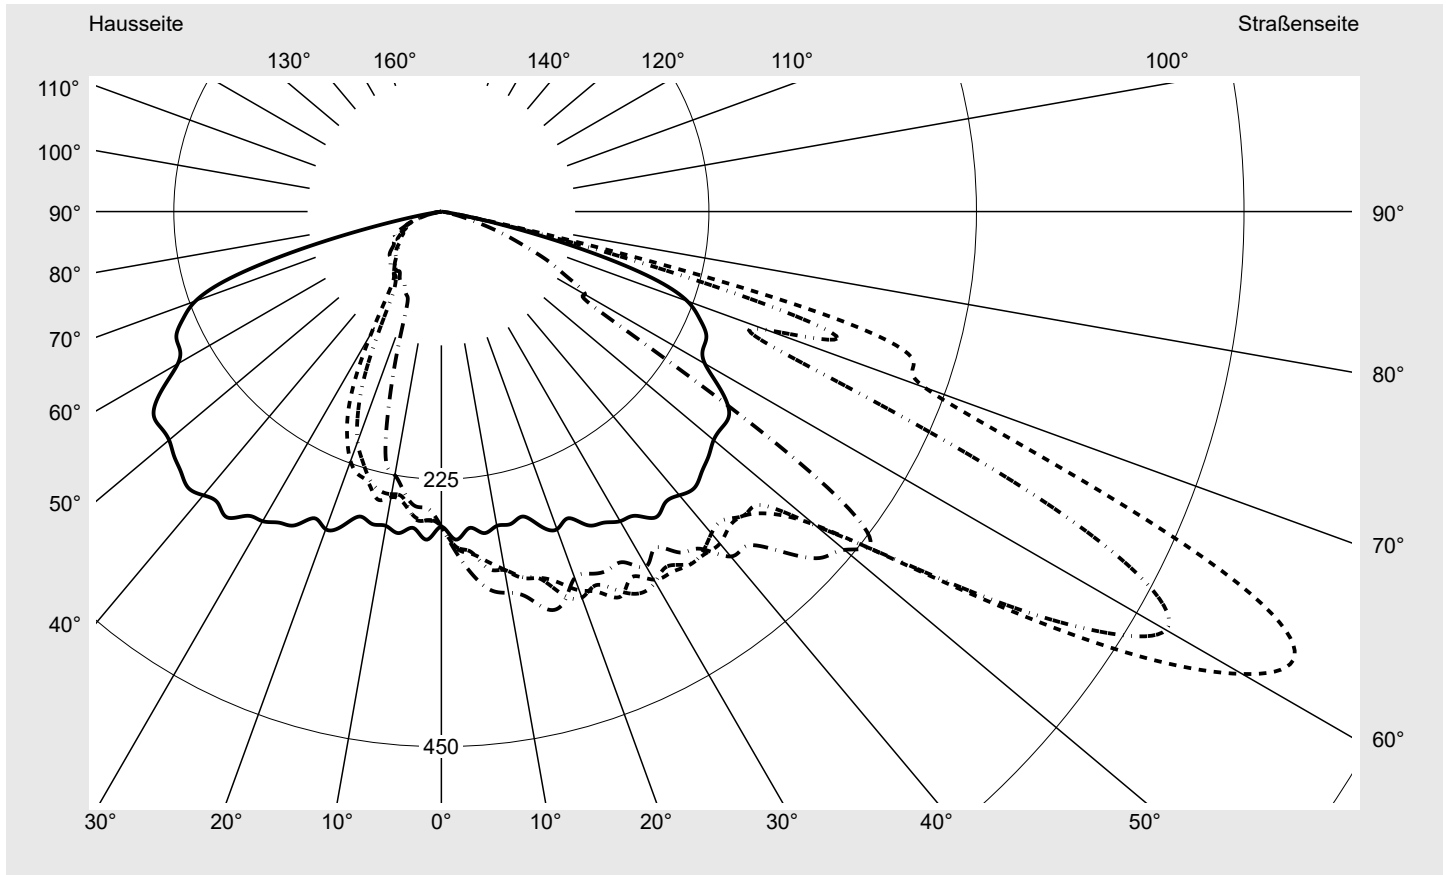

## Lichttechnischer Prüfbefund

**Familie**  
Streetlight 31 micro toolless

**Bestell-Nr.:** 5XH5E31T08CA  
**EAN:** 4069025103420

**LP-Nummer**  
59077\_2229

**Ausführung** Mastansatz- / Mastaufsatzmontage, Smart Interface oben/unten  
**Optik** asymmetrisch, breit strahlend (STW1.0a)  
**Abdeckung** Einscheibensicherheitsglas (ESG)  
**Bestückung** LED 3000 K | CRI  $\geq$  70  
**Betriebsgerät** EVG SITECO - Smart Interface  
**Bemessungswerte** Nettolichtstrom = 1440 lm  
Systemleistung = 10.2 W  
Lichtausbeute = 141.2 lm/W

**Seriendokumentation**  
18.04.2024

siteco

**Lichtstärke in cd/klm**

**C180-0**

**C210-30**

**C215-35**

**C270-90**

**Imax: 809 cd/klm**

**Leuchtenbetriebswirkungsgrade**

Eta	100.0%
Eta 0° - 90°	100.0%
Eta 90° - 180°	0.0%

**Lichtstärkeklasse nach EN13201-2**

Klasse:	G4
Imax 70°	498.7
Imax 80°	32.8
Imax 90°	0.0
Imax >90°	0.0
Imax >95°	0.0

**Messbedingungen**