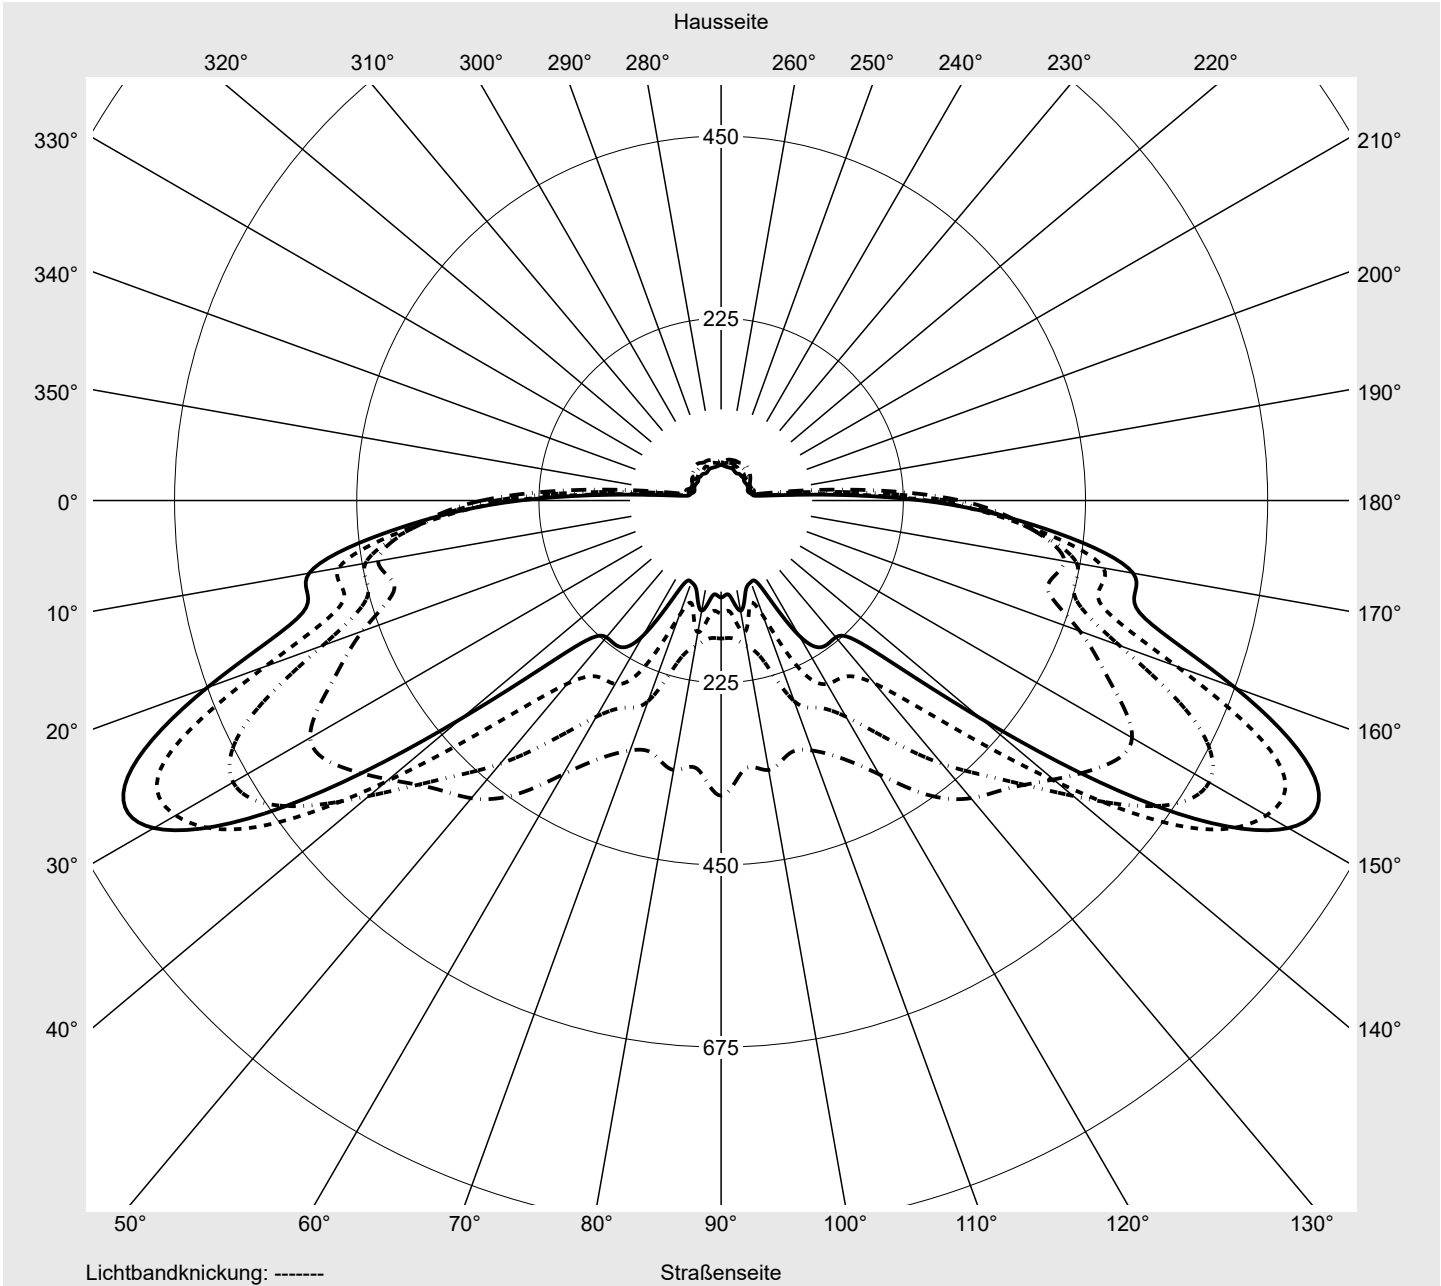

## Lichttechnischer Prüfbefund

**Familie**  
Streetlight 31 micro toolless

**Bestell-Nr.:** 5XH5E31T08DA  
**EAN:** 4069025103437

**LP-Nummer**  
59077\_2239

**Ausführung** Mastansatz- / Mastaufsatzmontage, Smart Interface oben/unten  
**Optik** asymmetrisch, breit strahlend (STW1.0a)  
**Abdeckung** Einscheibensicherheitsglas (ESG)  
**Bestückung** LED 3000 K | CRI  $\geq$  70  
**Betriebsgerät** EVG SITECO - Smart Interface  
**Bemessungswerte** Nettolichtstrom = 4940 lm  
Systemleistung = 37.7 W  
Lichtausbeute = 131 lm/W

**Seriendokumentation**  
18.04.2024

siteco

**Lichtstärke in cd/klm**

**C180-0**

**C210-30**

**C215-35**

**C270-90**

**Imax: 809 cd/klm**

**Leuchtenbetriebswirkungsgrade**

Eta 100.0%  
Eta 0° - 90° 100.0%  
Eta 90° - 180° 0.0%

**Lichtstärkeklasse nach EN13201-2**

Klasse: G4  
Imax 70° 498.7  
Imax 80° 32.8  
Imax 90° 0.0  
Imax >90° 0.0  
Imax >95° 0.0

**Kegelmantelkurven in cd/klm**    **KMK 62,5°**    **KMK 60°**    **KMK 57,5°**    **KMK 55°**    **siteco**