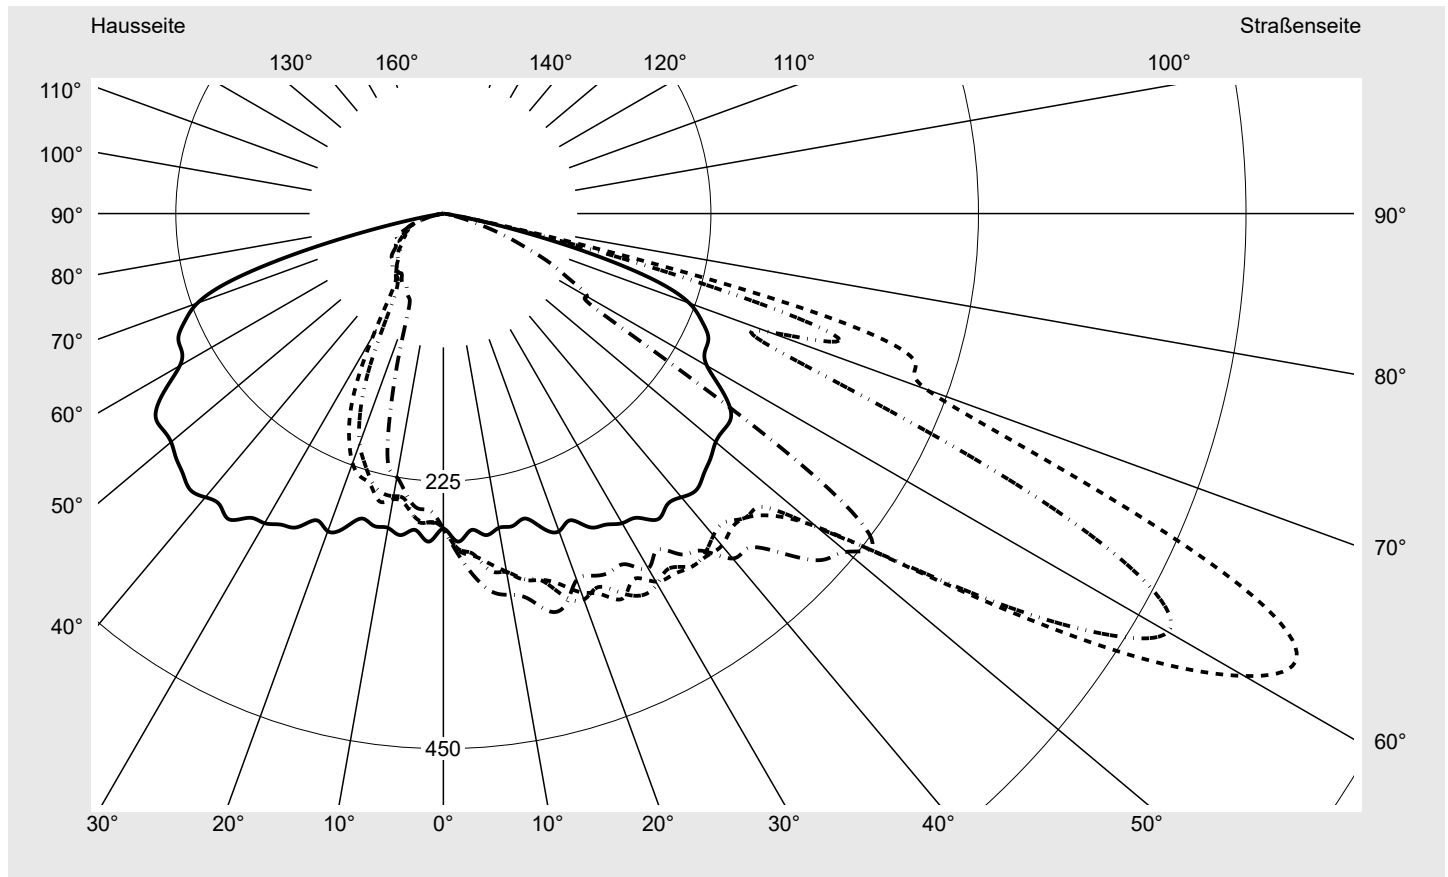

## Lichttechnischer Prüfbefund

**Familie**  
Streetlight 31 micro toolless

**Bestell-Nr.:** 5XH5E31T08DA  
**EAN:** 4069025103437

**LP-Nummer**  
59077\_2239

**Ausführung** Mastansatz- / Mastaufsatzmontage, Smart Interface oben/unten  
**Optik** asymmetrisch, breit strahlend (STW1.0a)  
**Abdeckung** Einscheibensicherheitsglas (ESG)  
**Bestückung** LED 3000 K | CRI  $\geq$  70  
**Betriebsgerät** EVG SITECO - Smart Interface  
**Bemessungswerte** Nettolichtstrom = 4940 lm  
Systemleistung = 37.7 W  
Lichtausbeute = 131 lm/W

**Seriendokumentation**  
18.04.2024

siteco

**Lichtstärke in cd/klm**

**C180-0**

**C210-30**

**C215-35**

**C270-90**

**Imax: 809 cd/klm**

**Leuchtenbetriebswirkungsgrade**

Eta 100.0%  
Eta 0° - 90° 100.0%  
Eta 90° - 180° 0.0%

**Lichtstärkeklasse nach EN13201-2**

Klasse: G4  
Imax 70° 498.7  
Imax 80° 32.8  
Imax 90° 0.0  
Imax >90° 0.0  
Imax >95° 0.0