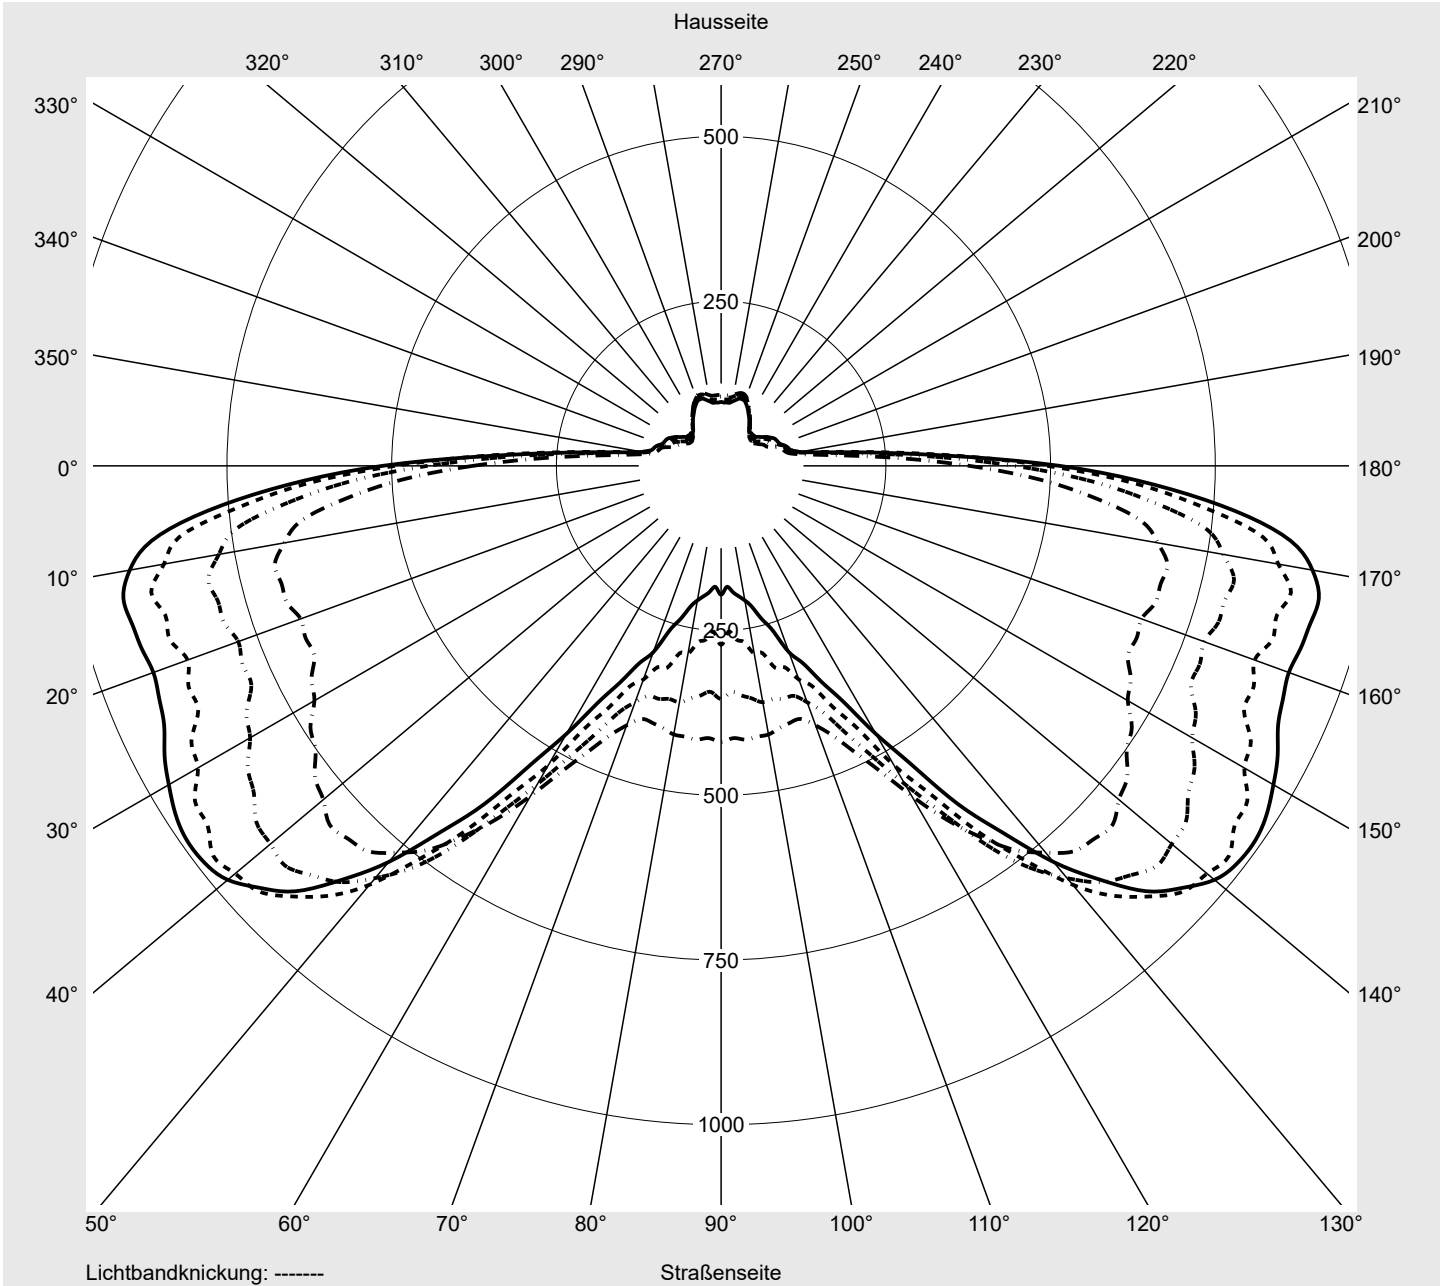

Lichttechnischer Prüfbefund

Familie
Streetlight 31 micro toolless

Bestell-Nr.: 5XH5H31T08CA
EAN: 4069025103444

LP-Nummer
59066_1827

Ausführung Mastansatz- / Mastaufsatzmontage, Smart Interface oben/unten
Optik asymmetrisch strahlend (PL52)
Abdeckung Einscheibensicherheitsglas (ESG)
Bestückung LED 3000 K | CRI ≥ 70
Betriebsgerät EVG SITECO - Smart Interface
Bemessungswerte Nettolichtstrom = 1420 lm
Systemleistung = 10.2 W
Lichtausbeute = 139.2 lm/W

Leuchtenbetriebswirkungsgrade

Eta 100.0%
Eta 0° - 90° 100.0%
Eta 90° - 180° 0.0%

Lichtstärkeklasse nach EN13201-2

Klasse: G3
Imax 70° 685.4
Imax 80° 32.5
Imax 90° 0.0
Imax >90° 0.0
Imax >95° 0.0

Messbedingungen

DIN EN 13032 und DIN 5032

Lichttechnischer Prüfbefund

Familie Streetlight 31 micro toolless	Bestell-Nr.: 5XH5H31T08CA EAN: 4069025103444	LP-Nummer 59066_1827
---	---	--------------------------------

Kegelmantelkurven in cd/klm **KMK 66°** **KMK 65°** **KMK 64°** **KMK 63°** **siteco**