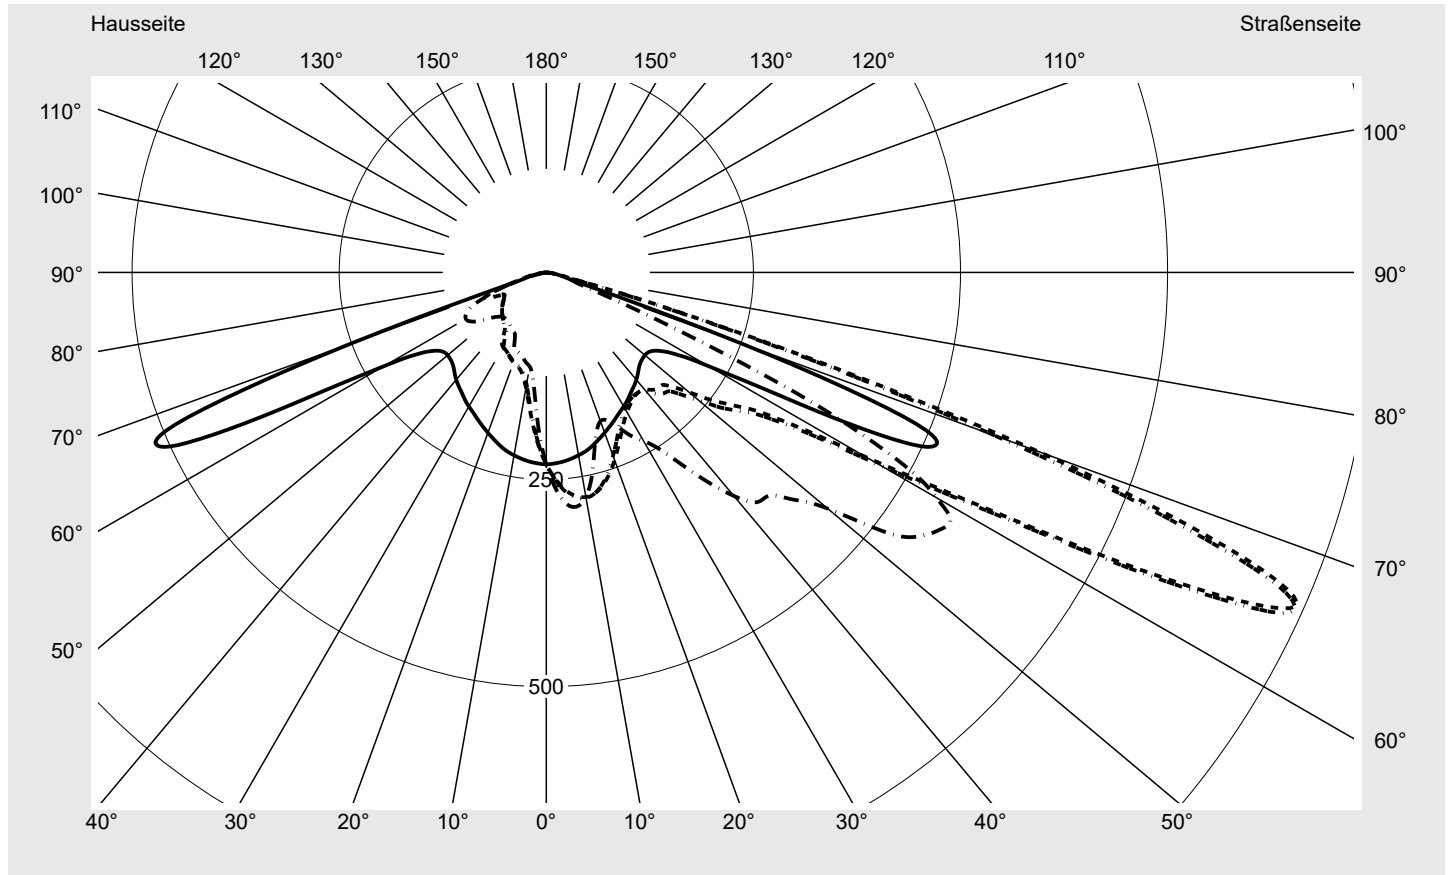

Lichttechnischer Prüfbefund

Familie
Streetlight 31 micro toolless

Bestell-Nr.: 5XH5H31T08CA
EAN: 4069025103444

LP-Nummer
59066_1827

Ausführung Mastansatz- / Mastaufsatzmontage, Smart Interface oben/unten
Optik asymmetrisch strahlend (PL52)
Abdeckung Einscheibensicherheitsglas (ESG)
Bestückung LED 3000 K | CRI ≥ 70
Betriebsgerät EVG SITECO - Smart Interface
Bemessungswerte Nettolichtstrom = 1420 lm
Systemleistung = 10.2 W
Lichtausbeute = 139.2 lm/W

Seriendokumentation
18.04.2024

siteco

Lichtstärke in cd/klm

C180-0

C215-35

C217,5-37,5

C270-90

Imax: 990 cd/klm

Leuchtenbetriebswirkungsgrade

Eta 100.0%
Eta 0° - 90° 100.0%
Eta 90° - 180° 0.0%

Lichtstärkeklasse nach EN13201-2

Klasse: G3
Imax 70° 685.4
Imax 80° 32.5
Imax 90° 0.0
Imax >90° 0.0
Imax >95° 0.0

Messbedingungen