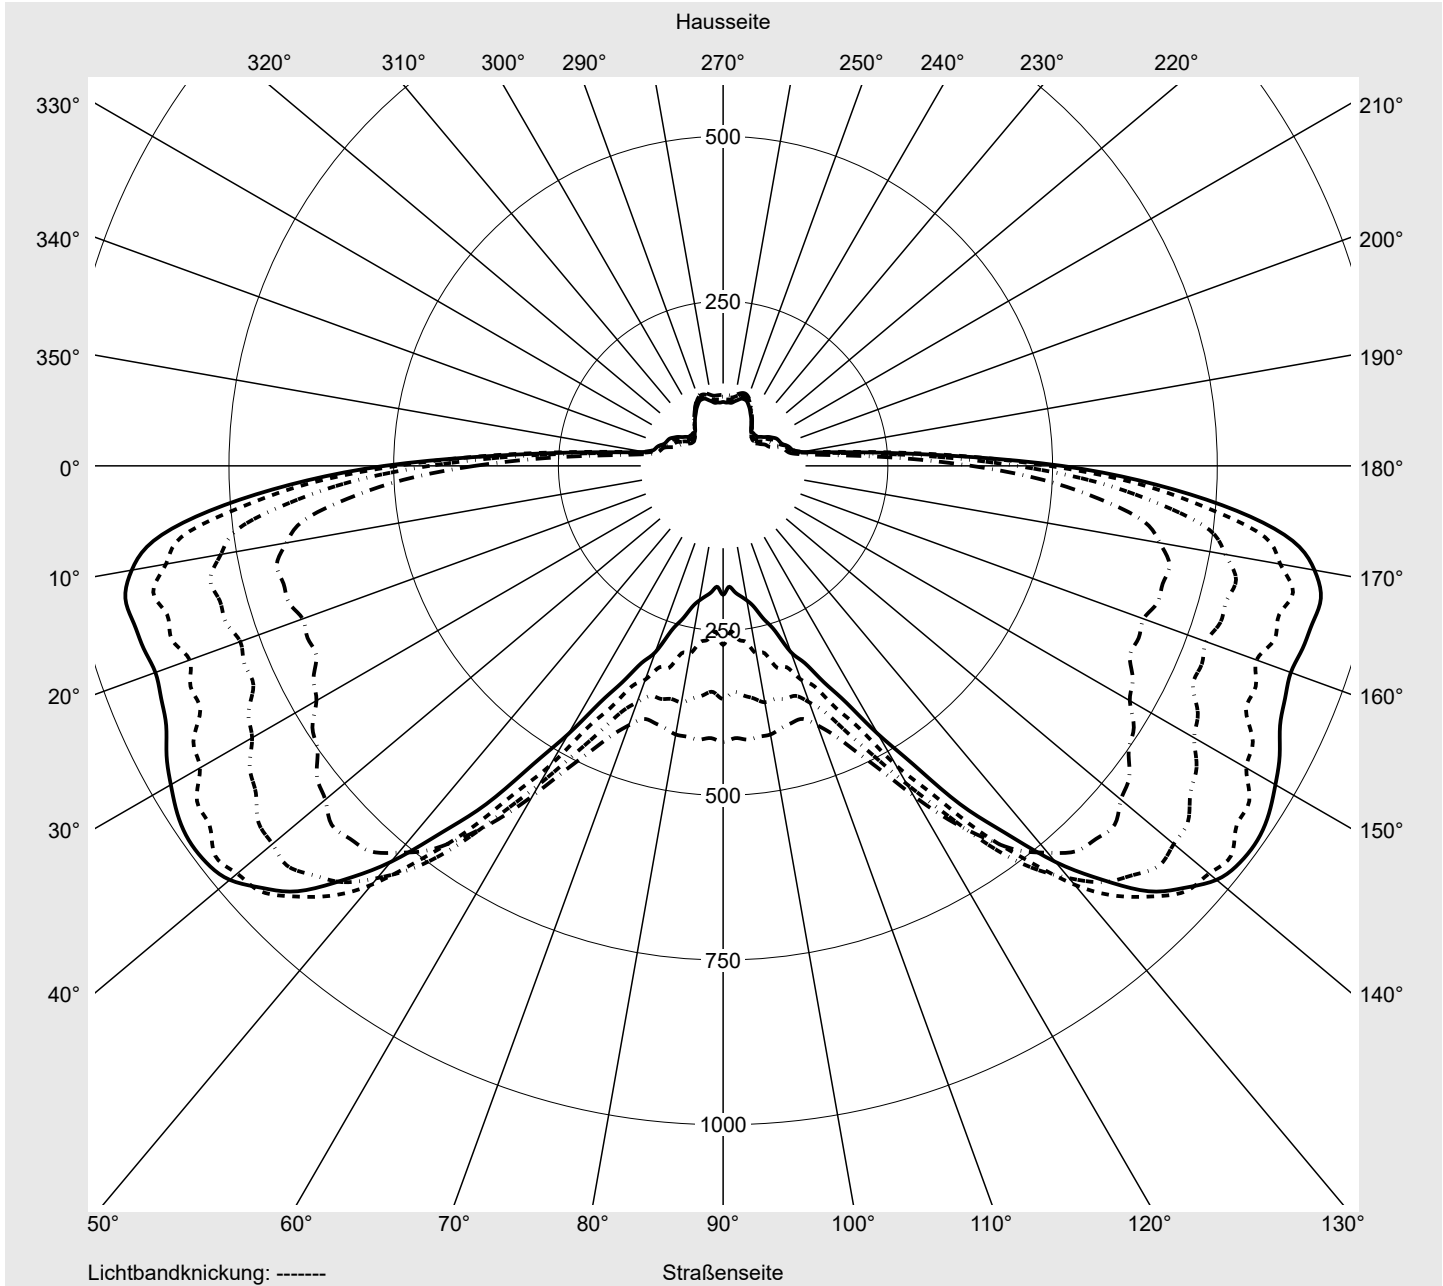

Lichttechnischer Prüfbefund

Familie Streetlight 31 micro toolless	Bestell-Nr.: 5XH5H31T08DA EAN: 4069025103451	LP-Nummer 59066_1837

Kegelmantelkurven in cd/klm   **KMK 66°**   **KMK 65°**   **KMK 64°**   **KMK 63°**   **siteco**

Lichttechnischer Prüfbefund

Familie Streetlight 31 micro toolless	Bestell-Nr.: 5XH5H31T08DA EAN: 4069025103451	LP-Nummer 59066_1837
Wertetabelle Lichtstärkemessung		Maximale Lichtstärke
		siteco