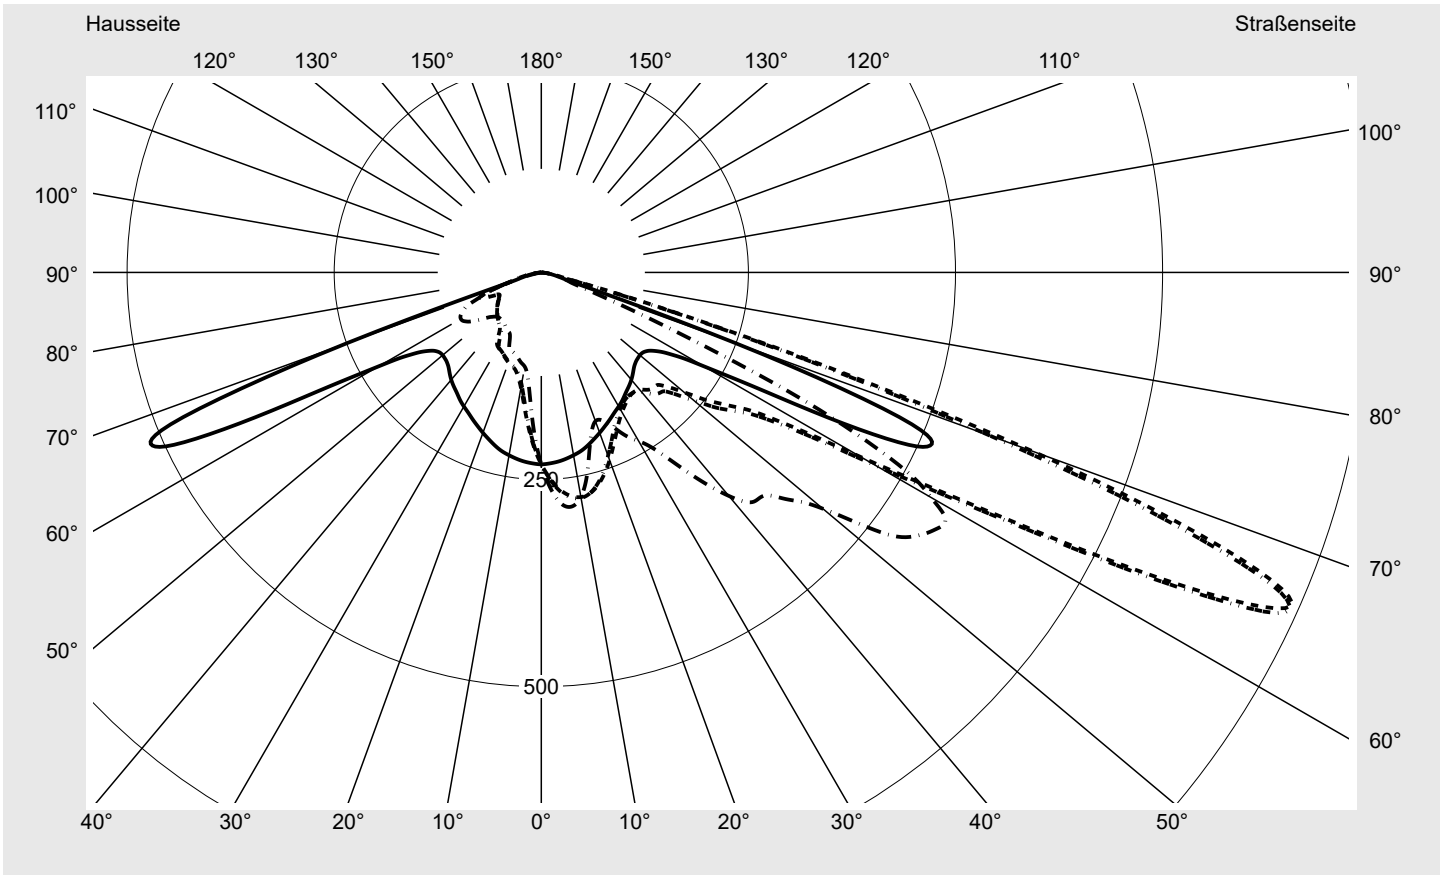

Lichttechnischer Prüfbefund

Familie
Streetlight 31 micro toolless

Bestell-Nr.: 5XH5H31T08DA
EAN: 4069025103451

LP-Nummer
59066_1837

Ausführung Mastansatz- / Mastaufsatzmontage, Smart Interface oben/unten
Optik asymmetrisch strahlend (PL52)
Abdeckung Einscheibensicherheitsglas (ESG)
Bestückung LED 3000 K | CRI ≥ 70
Betriebsgerät EVG SITECO - Smart Interface
Bemessungswerte Nettolichtstrom = 4850 lm
Systemleistung = 37.7 W
Lichtausbeute = 128.6 lm/W

Seriendokumentation
18.04.2024

siteco

Lichtstärke in cd/klm

C180-0

C215-35

C217,5-37,5

C270-90

Imax: 990 cd/klm

Leuchtenbetriebswirkungsgrade

Eta 100.0%
Eta 0° - 90° 100.0%
Eta 90° - 180° 0.0%

Lichtstärkeklasse nach EN13201-2

Klasse: G3
Imax 70° 685.4
Imax 80° 32.5
Imax 90° 0.0
Imax >90° 0.0
Imax >95° 0.0

Messbedingungen