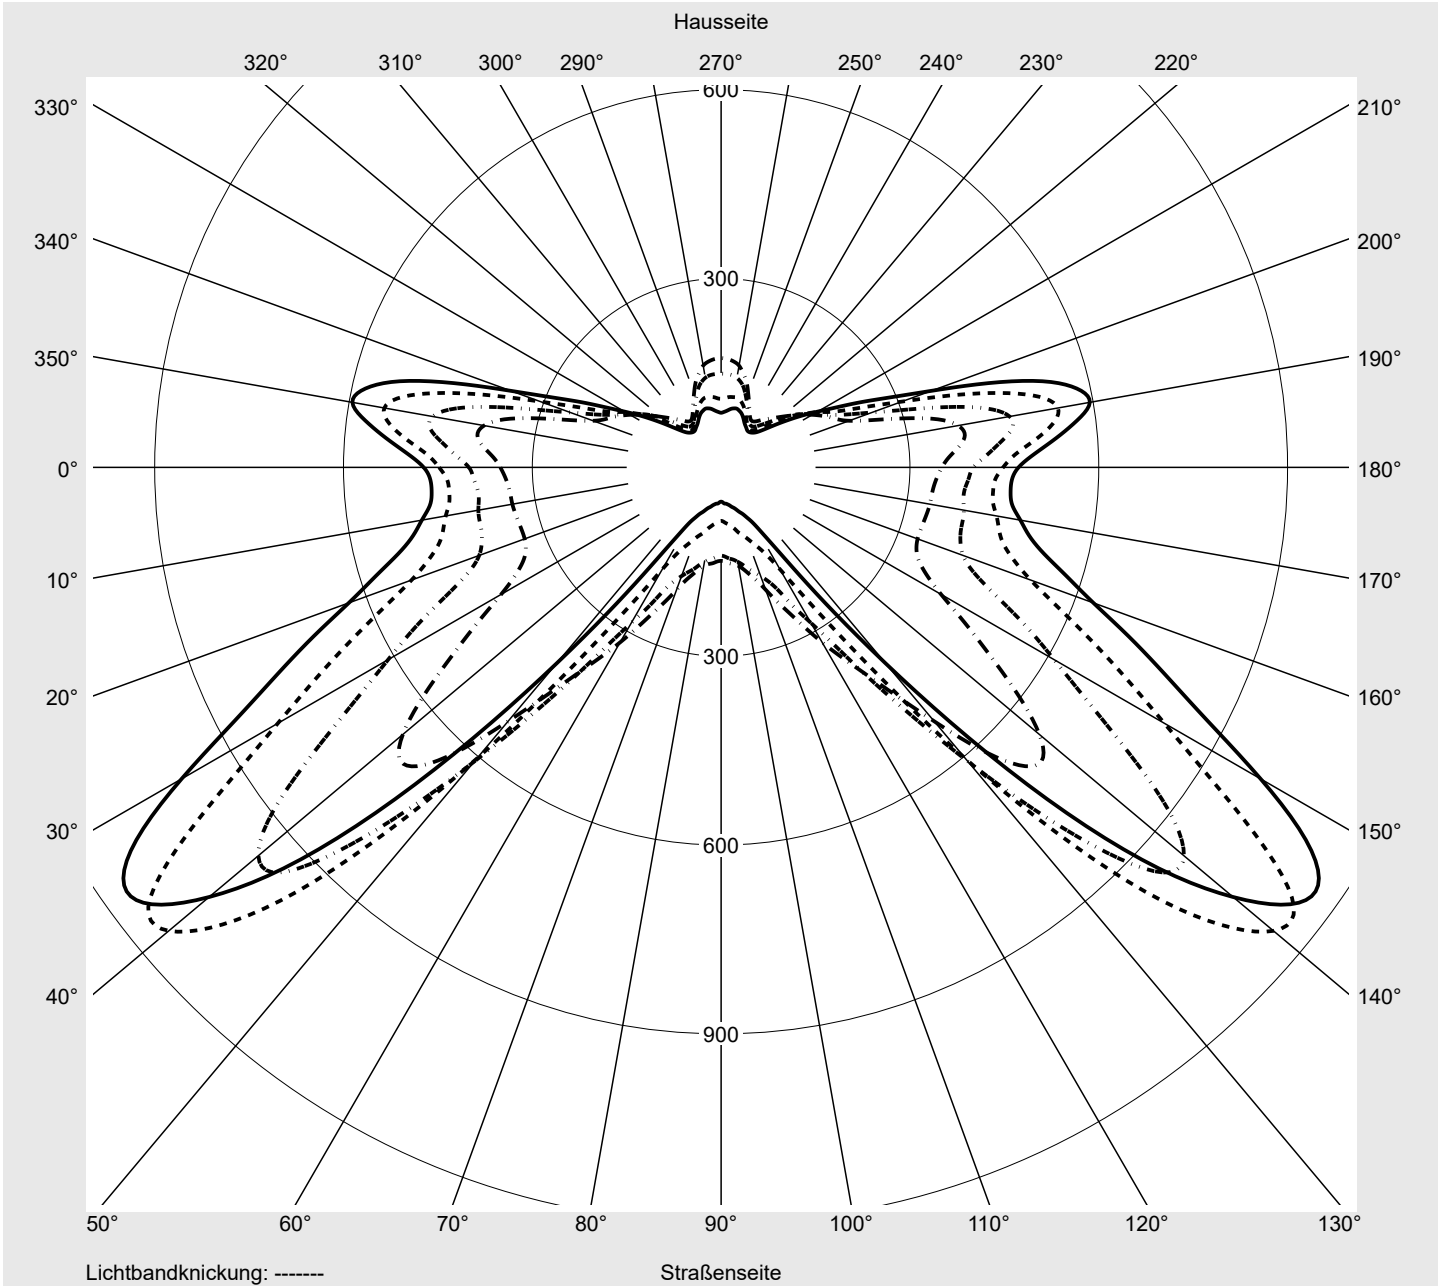

Lichttechnischer Prüfbefund

Familie
Streetlight 31 micro toolless

Bestell-Nr.: 5XH5P31T08CA
EAN: 4069025103468

LP-Nummer
59337_1079

Ausführung Mastansatz- / Mastaufsatzmontage, Smart Interface oben/unten
Optik asymmetrisch, breit strahlend (ST1.5a)
Abdeckung Einscheibensicherheitsglas (ESG)
Bestückung LED 3000 K | CRI \geq 70
Betriebsgerät EVG SITECO - Smart Interface
Bemessungswerte Nettolichtstrom = 1420 lm
Systemleistung = 10.2 W
Lichtausbeute = 139.2 lm/W

Leuchtenbetriebswirkungsgrade

Eta	100.0%
Eta 0° - 90°	100.0%
Eta 90° - 180°	0.0%

Lichtstärkeklasse nach EN13201-2

Klasse:	---
Imax 70°	798.1
Imax 80°	214.2
Imax 90°	0.0
Imax >90°	0.0
Imax >95°	0.0

Messbedingungen

DIN EN 13032 und DIN 5032

Lichttechnischer Prüfbefund

Familie Streetlight 31 micro toolless	Bestell-Nr.: 5XH5P31T08CA EAN: 4069025103468	LP-Nummer 59337_1079
---	---	--------------------------------

Kegelmantelkurven in cd/klm **KMK 65°** **KMK 62,5°** **KMK 60°** **KMK 57,5°** **siteco**