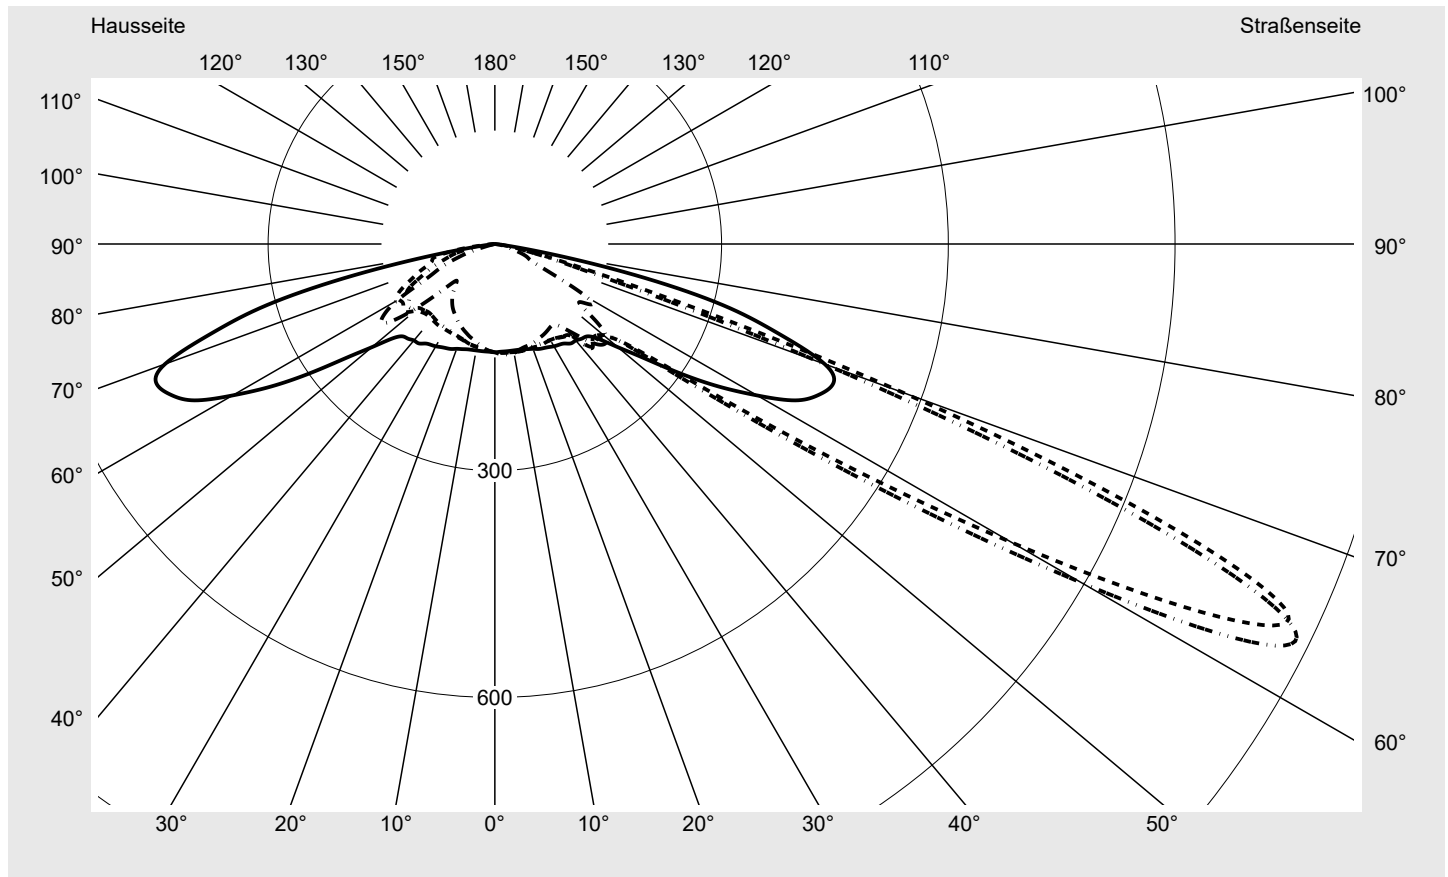

Lichttechnischer Prüfbefund

Familie
Streetlight 31 micro toolless

Bestell-Nr.: 5XH5P31T08CA
EAN: 4069025103468

LP-Nummer
59337_1079

Ausführung Mastansatz- / Mastaufsatzmontage, Smart Interface oben/unten
Optik asymmetrisch, breit strahlend (ST1.5a)
Abdeckung Einscheibensicherheitsglas (ESG)
Bestückung LED 3000 K | CRI \geq 70
Betriebsgerät EVG SITECO - Smart Interface
Bemessungswerte Nettolichtstrom = 1420 lm
Systemleistung = 10.2 W
Lichtausbeute = 139.2 lm/W

Seriendokumentation
18.04.2024

siteco

Lichtstärke in cd/klm

C180-0

C215-35

C217,5-37,5

C270-90

Imax: 1158 cd/klm

Leuchtenbetriebswirkungsgrade

Eta	100.0%
Eta 0° - 90°	100.0%
Eta 90° - 180°	0.0%

Lichtstärkeklasse nach EN13201-2

Klasse:	---
Imax 70°	798.1
Imax 80°	214.2
Imax 90°	0.0
Imax >90°	0.0
Imax >95°	0.0

Messbedingungen