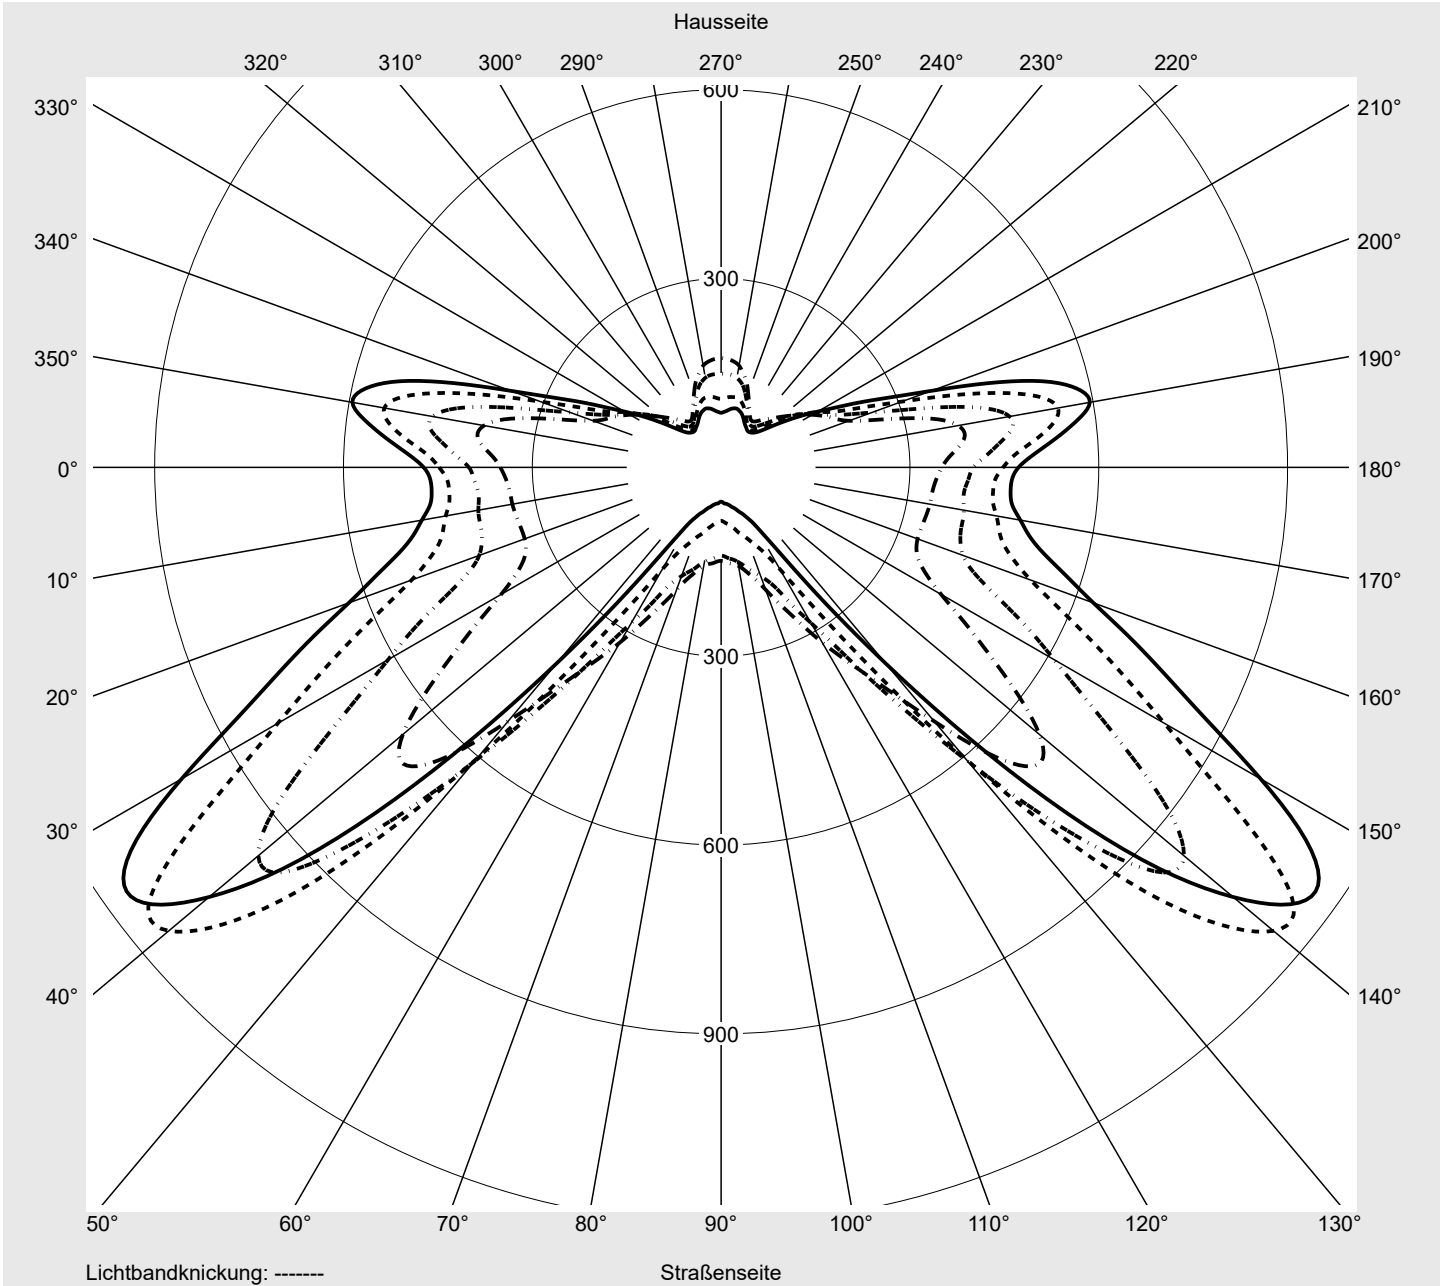

Lichttechnischer Prüfbefund

Familie Streetlight 31 micro toolless	Bestell-Nr.: 5XH5P31T08DA EAN: 4069025103475	LP-Nummer 59337_1089
	Ausführung Mastansatz- / Mastaufsatzmontage, Smart Interface oben/unten Optik asymmetrisch, breit strahlend (ST1.5a) Abdeckung Einscheibensicherheitsglas (ESG) Bestückung LED 3000 K CRI ≥ 70 Betriebsgerät EVG SITECO - Smart Interface Bemessungswerte Nettolichtstrom = 4850 lm Systemleistung = 37.7 W Lichtausbeute = 128.6 lm/W	Seriendokumentation 18.04.2024

Leuchtenbetriebswirkungsgrade	
Eta	100.0%
Eta 0° - 90°	100.0%
Eta 90° - 180°	0.0%
Messbedingungen	
DIN EN 13032 und DIN 5032	

Lichtstärkeklasse nach EN13201-2	
Klasse:	---
Imax 70°	798.1
Imax 80°	214.2
Imax 90°	0.0
Imax >90°	0.0
Imax >95°	0.0

Lichttechnischer Prüfbefund

Familie Streetlight 31 micro toolless	Bestell-Nr.: 5XH5P31T08DA EAN: 4069025103475	LP-Nummer 59337_1089
---	---	--------------------------------

Kegelmantelkurven in cd/klm **KMK 65°** **KMK 62,5°** **KMK 60°** **KMK 57,5°** **siteco**