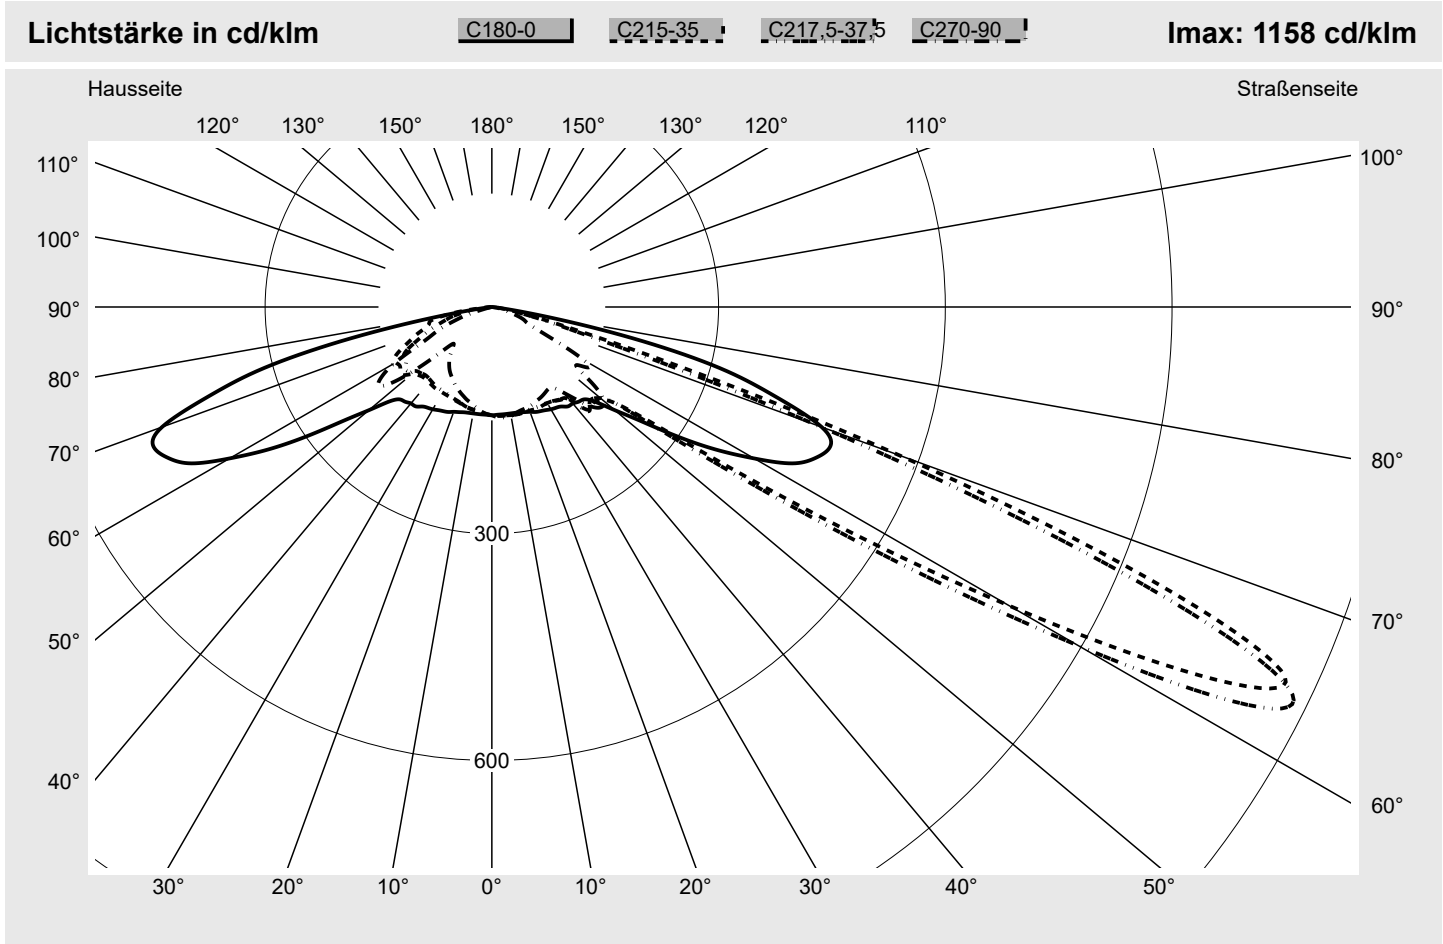

Lichttechnischer Prüfbefund

Familie Streetlight 31 micro toolless	Bestell-Nr.: 5XH5P31T08DA EAN: 4069025103475	LP-Nummer 59337_1089
	Ausführung Mastansatz- / Mastaufsatzmontage, Smart Interface oben/unten Optik asymmetrisch, breit strahlend (ST1.5a) Abdeckung Einscheibensicherheitsglas (ESG) Bestückung LED 3000 K CRI ≥ 70 Betriebsgerät EVG SITECO - Smart Interface Bemessungswerte Nettolichtstrom = 4850 lm Systemleistung = 37.7 W Lichtausbeute = 128.6 lm/W	Seriendokumentation 18.04.2024

Leuchtenbetriebswirkungsgrade	
Eta	100.0%
Eta 0° - 90°	100.0%
Eta 90° - 180°	0.0%
Messbedingungen	
DIN EN 13032 und DIN 5032	

Lichtstärkeklasse nach EN13201-2	
Klasse:	---
Imax 70°	798.1
Imax 80°	214.2
Imax 90°	0.0
Imax >90°	0.0
Imax >95°	0.0

Lichttechnischer Prüfbefund

Familie Streetlight 31 micro toolless	Bestell-Nr.: 5XH5P31T08DA EAN: 4069025103475	LP-Nummer 59337_1089
---	---	--------------------------------

Kegelmantelkurven in cd/klm **KMK 65°** **KMK 62,5°** **KMK 60°** **KMK 57,5°** **siteco**