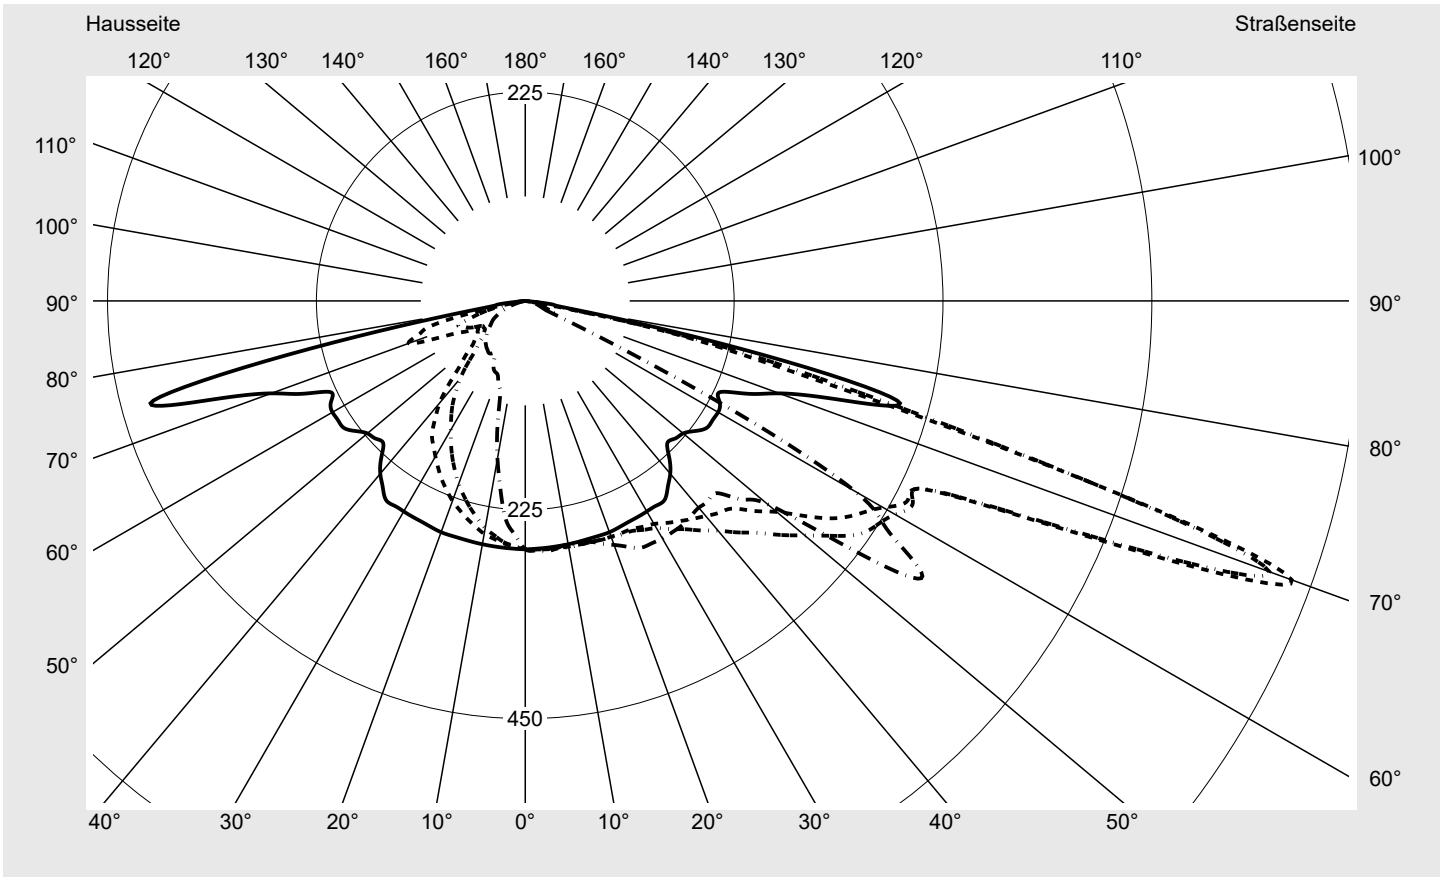

Lichttechnischer Prüfbefund

Familie
Streetlight 31 micro toolless

Bestell-Nr.: 5XH5U31T08CA
EAN: 4069025103482

LP-Nummer
59536_866

Ausführung Mastansatz- / Mastaufsatzmontage, Smart Interface oben/unten
Optik asymmetrisch, extrem breit strahlend (P0.8a)
Abdeckung Einscheibensicherheitsglas (ESG)
Bestückung LED 3000 K | CRI ≥ 70
Betriebsgerät EVG SITECO - Smart Interface
Bemessungswerte Nettolichtstrom = 1450 lm
Systemleistung = 10.2 W
Lichtausbeute = 142.2 lm/W

Seriendokumentation
18.04.2024

siteco

Lichtstärke in cd/klm

C180-0

C195-15

C200-20

C270-90

Imax: 879 cd/klm

Leuchtenbetriebswirkungsgrade

Eta	100.0%
Eta 0° - 90°	100.0%
Eta 90° - 180°	0.0%

Lichtstärkeklasse nach EN13201-2

Klasse:	G3
Imax 70°	878.7
Imax 80°	57.3
Imax 90°	0.0
Imax >90°	0.0
Imax >95°	0.0

Messbedingungen