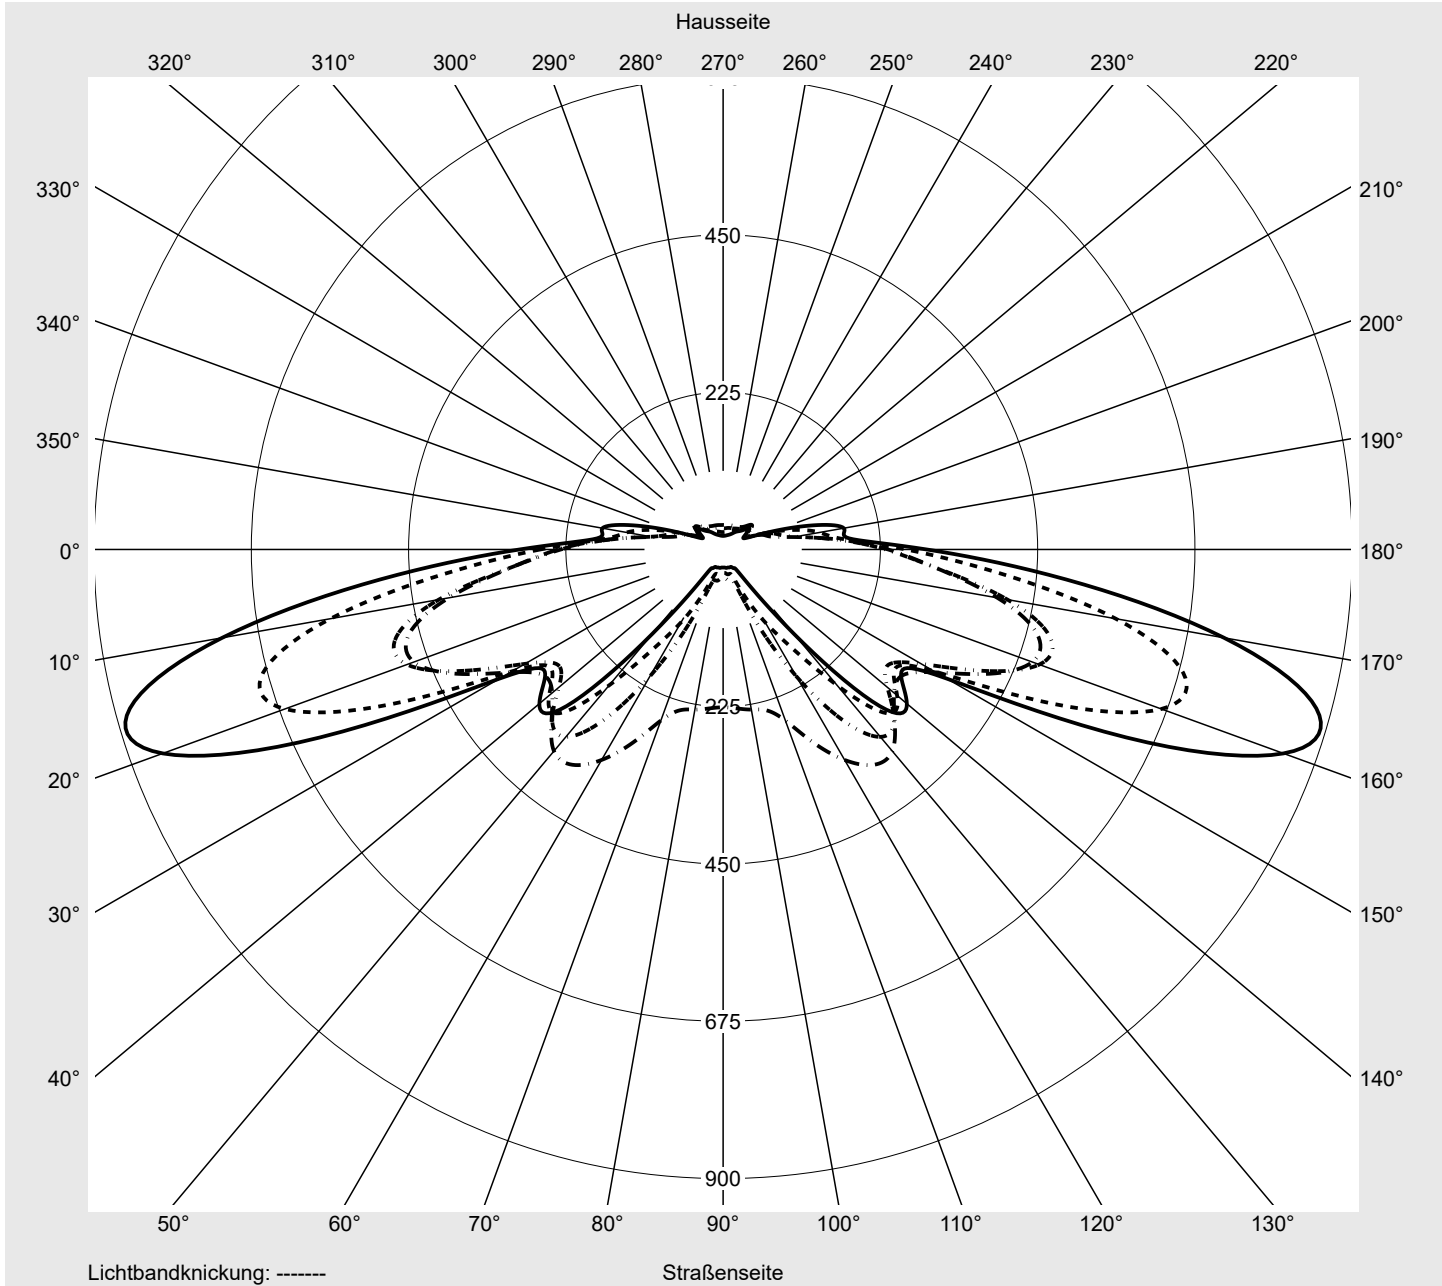

Lichttechnischer Prüfbefund

Familie
Streetlight 31 micro toolless

Bestell-Nr.: 5XH5U31T08CA
EAN: 4069025103482

LP-Nummer
59536_866

Ausführung Mastansatz- / Mastaufsatzmontage, Smart Interface oben/unten
Optik asymmetrisch, extrem breit strahlend (P0.8a)
Abdeckung Einscheibensicherheitsglas (ESG)
Bestückung LED 3000 K | CRI ≥ 70
Betriebsgerät EVG SITECO - Smart Interface
Bemessungswerte Nettolichtstrom = 1450 lm
Systemleistung = 10.2 W
Lichtausbeute = 142.2 lm/W

Leuchtenbetriebswirkungsgrade

Eta	100.0%
Eta 0° - 90°	100.0%
Eta 90° - 180°	0.0%

Lichtstärkeklasse nach EN13201-2

Klasse:	G3
Imax 70°	878.7
Imax 80°	57.3
Imax 90°	0.0
Imax >90°	0.0
Imax >95°	0.0

Messbedingungen

DIN EN 13032 und DIN 5032

Lichttechnischer Prüfbefund

Familie Streetlight 31 micro toolless	Bestell-Nr.: 5XH5U31T08CA EAN: 4069025103482	LP-Nummer 59536_866
---	---	-------------------------------

Kegelmantelkurven in cd/klm **KMK 70°** **KMK 67,5°** **KMK 65°** **KMK 62,5°** **siteco**