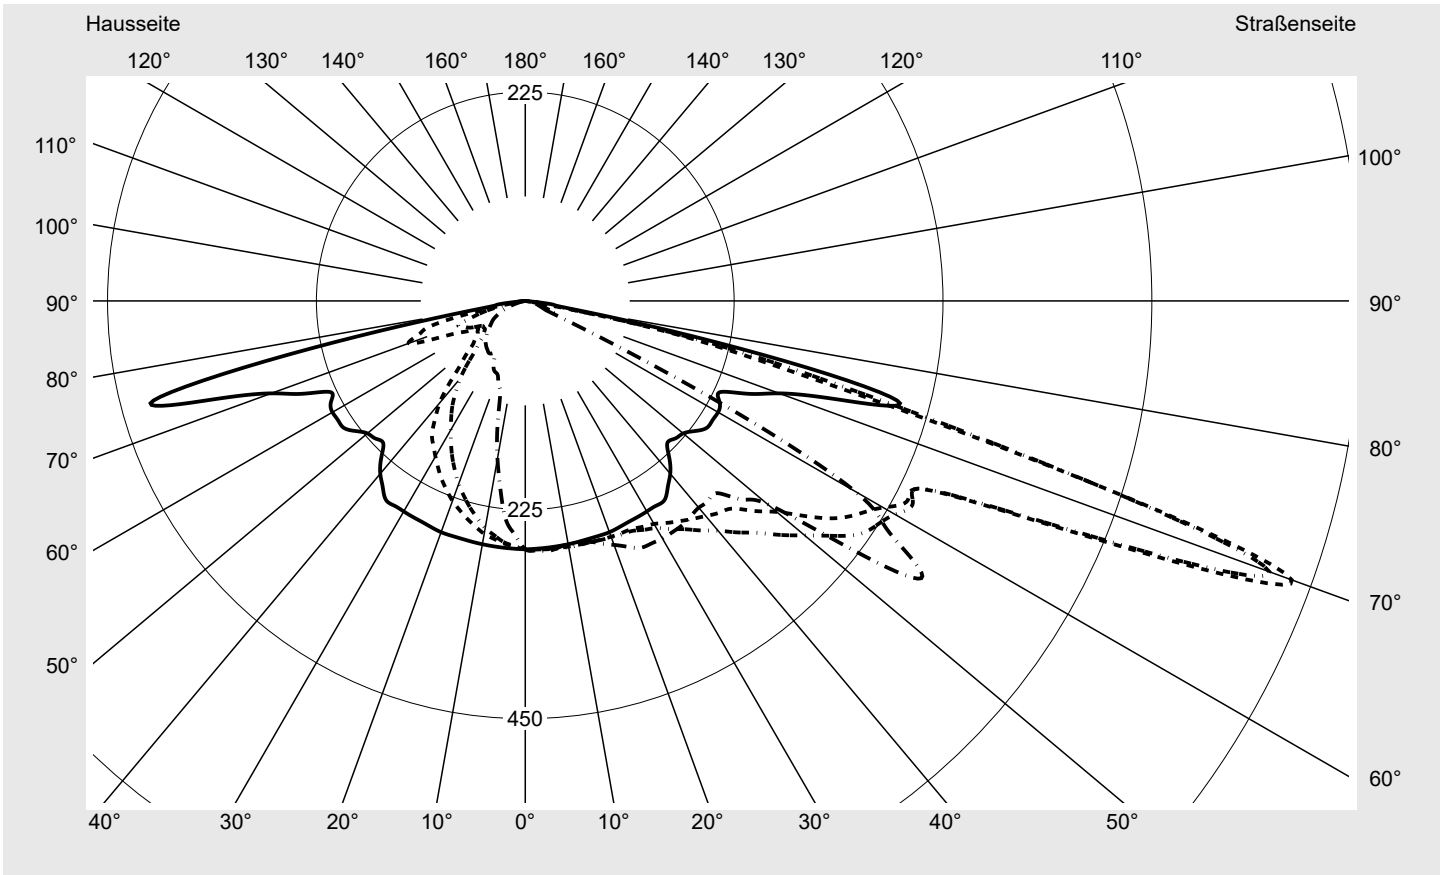

Lichttechnischer Prüfbefund

Familie
Streetlight 31 micro toolless

Bestell-Nr.: 5XH5U31T08DA
EAN: 4069025103499

LP-Nummer
59536_876

Ausführung Mastansatz- / Mastaufsatzmontage, Smart Interface oben/unten
Optik asymmetrisch, extrem breit strahlend (P0.8a)
Abdeckung Einscheibensicherheitsglas (ESG)
Bestückung LED 3000 K | CRI ≥ 70
Betriebsgerät EVG SITECO - Smart Interface
Bemessungswerte Nettolichtstrom = 4980 lm
Systemleistung = 37.7 W
Lichtausbeute = 132.1 lm/W

Seriendokumentation
18.04.2024

siteco

Lichtstärke in cd/klm

C180-0

C195-15

C200-20

C270-90

Imax: 879 cd/klm

Leuchtenbetriebswirkungsgrade

Eta	100.0%
Eta 0° - 90°	100.0%
Eta 90° - 180°	0.0%

Lichtstärkeklasse nach EN13201-2

Klasse:	G3
Imax 70°	878.7
Imax 80°	57.3
Imax 90°	0.0
Imax >90°	0.0
Imax >95°	0.0

Messbedingungen