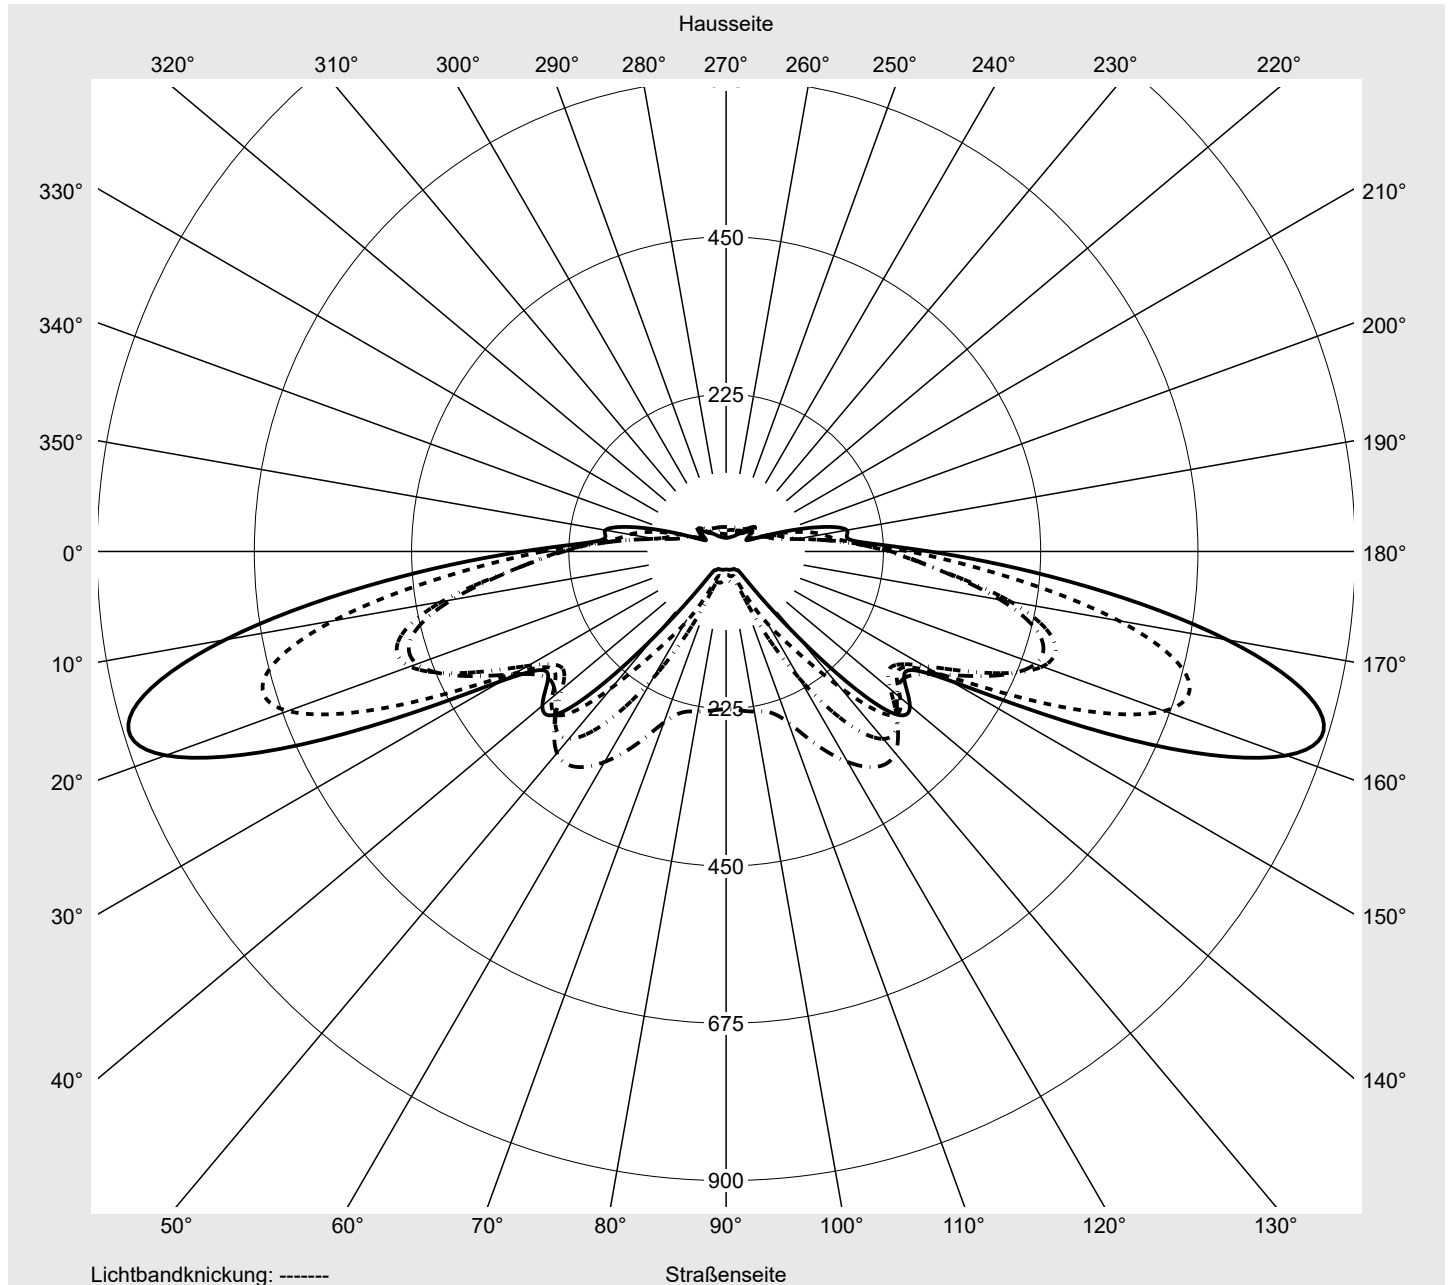

Lichttechnischer Prüfbefund

Familie
Streetlight 31 micro toolless

Bestell-Nr.: 5XH5U31T08DA
EAN: 4069025103499

LP-Nummer
59536_876

Ausführung Mastansatz- / Mastaufsatzmontage, Smart Interface oben/unten
Optik asymmetrisch, extrem breit strahlend (P0.8a)
Abdeckung Einscheibensicherheitsglas (ESG)
Bestückung LED 3000 K | CRI ≥ 70
Betriebsgerät EVG SITECO - Smart Interface
Bemessungswerte Nettolichtstrom = 4980 lm
Systemleistung = 37.7 W
Lichtausbeute = 132.1 lm/W

Leuchtenbetriebswirkungsgrade

Eta	100.0%
Eta 0° - 90°	100.0%
Eta 90° - 180°	0.0%

Lichtstärkeklasse nach EN13201-2

Klasse:	G3
Imax 70°	878.7
Imax 80°	57.3
Imax 90°	0.0
Imax >90°	0.0
Imax >95°	0.0

Messbedingungen

DIN EN 13032 und DIN 5032

Lichttechnischer Prüfbefund

Familie
Streetlight 31 micro toolless

Bestell-Nr.: 5XH5U31T08DA
EAN: 4069025103499

LP-Nummer
59536_876

Kegelmantelkurven in cd/klm

KMK 70°

KMK 67,5°

KMK 65°

KMK 62,5°

siteco

Lichttechnischer Prüfbefund

Familie Streetlight 31 micro toolless	Bestell-Nr.: 5XH5U31T08DA EAN: 4069025103499	LP-Nummer 59536_876
Wertetabelle Lichtstärkemessung		Maximale Lichtstärke
siteco		