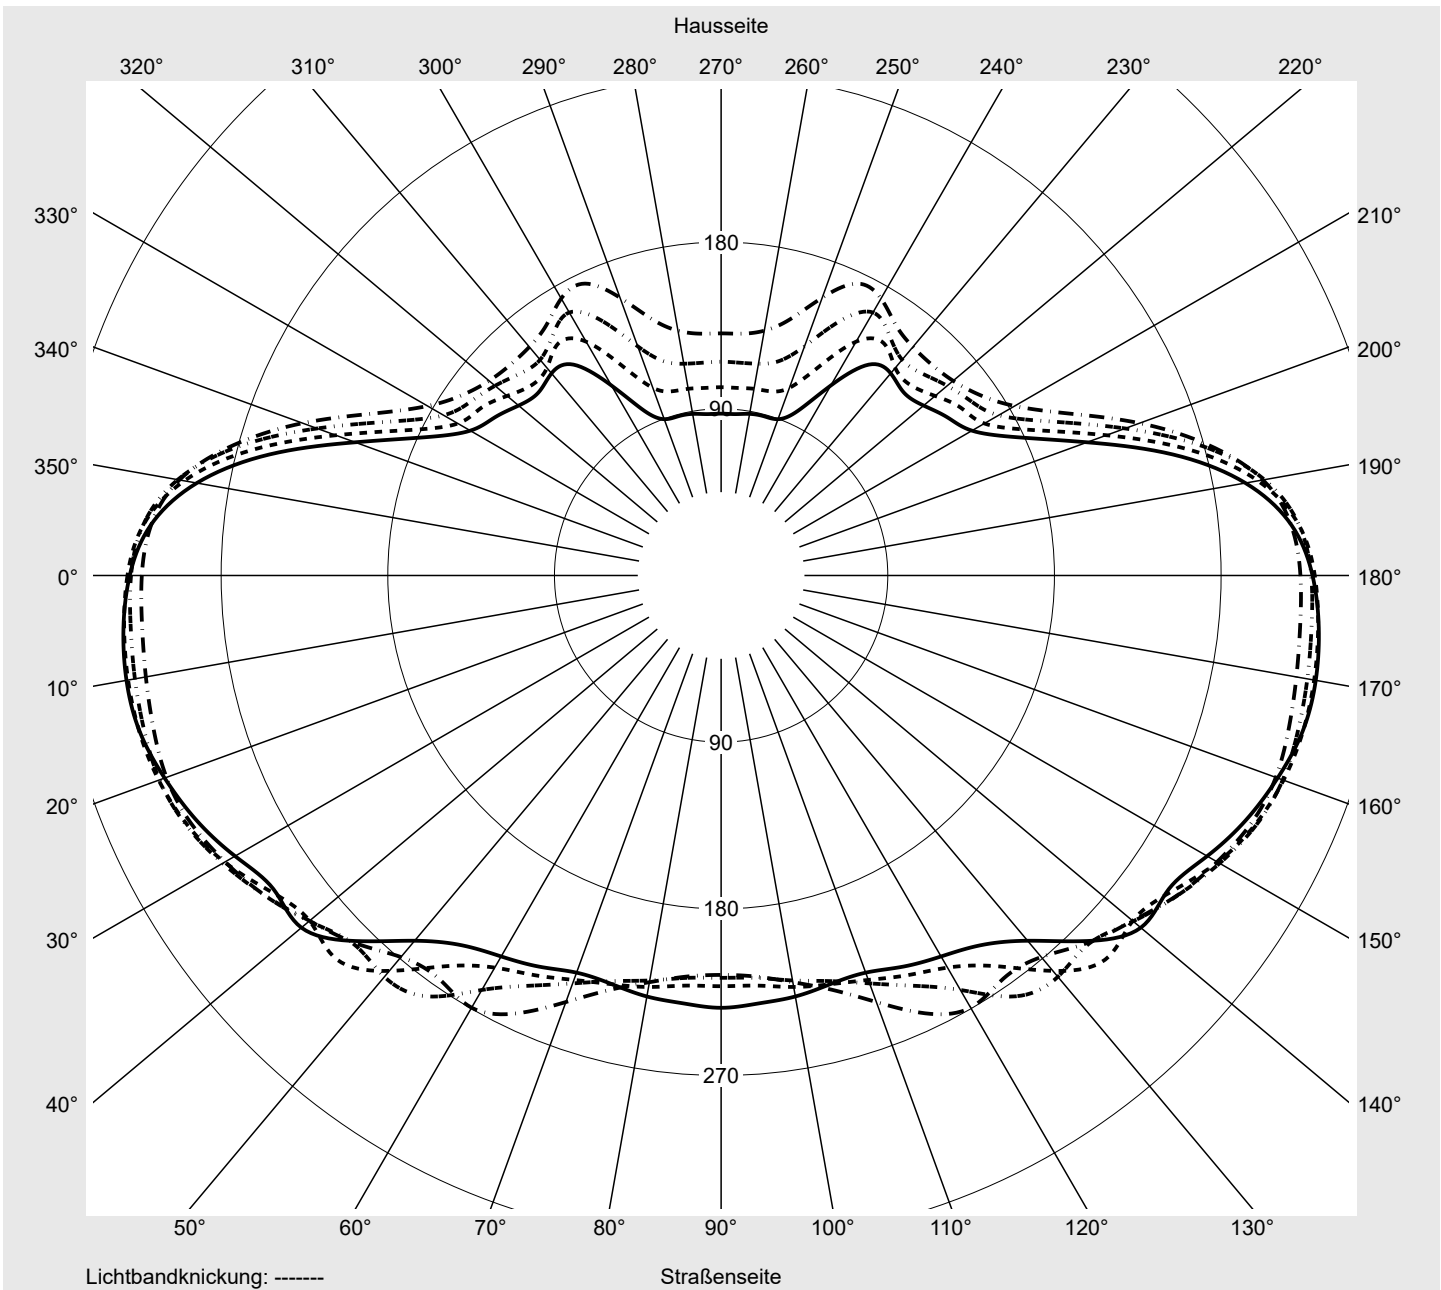

Lichttechnischer Prüfbefund

Familie
Streetlight 31 micro toolless

Bestell-Nr.: 5XH5V31T08CA
EAN: 4069025103505

LP-Nummer
59539_866

Ausführung Mastansatz- / Mastaufsatzmontage, Smart Interface oben/unten
Optik asymmetrisch, extrem breit strahlend (P0.5a)
Abdeckung Einscheibensicherheitsglas (ESG)
Bestückung LED 3000 K | CRI ≥ 70
Betriebsgerät EVG SITECO - Smart Interface
Bemessungswerte Nettolichtstrom = 1420 lm
Systemleistung = 10.2 W
Lichtausbeute = 139.2 lm/W

Leuchtenbetriebswirkungsgrade

Eta 100.0%
Eta 0° - 90° 100.0%
Eta 90° - 180° 0.0%

Lichtstärkeklasse nach EN13201-2

Klasse: G6
Imax 70° 300.7
Imax 80° 79.4
Imax 90° 0.0
Imax >90° 0.0
Imax >95° 0.0

Messbedingungen

DIN EN 13032 und DIN 5032

Lichttechnischer Prüfbefund

Familie Streetlight 31 micro toolless	Bestell-Nr.: 5XH5V31T08CA EAN: 4069025103505	LP-Nummer 59539_866
---	---	-------------------------------

Kegelmantelkurven in cd/klm **KMK 57,5°** **KMK 55°** **KMK 52,5°** **KMK 50°** **siteco**