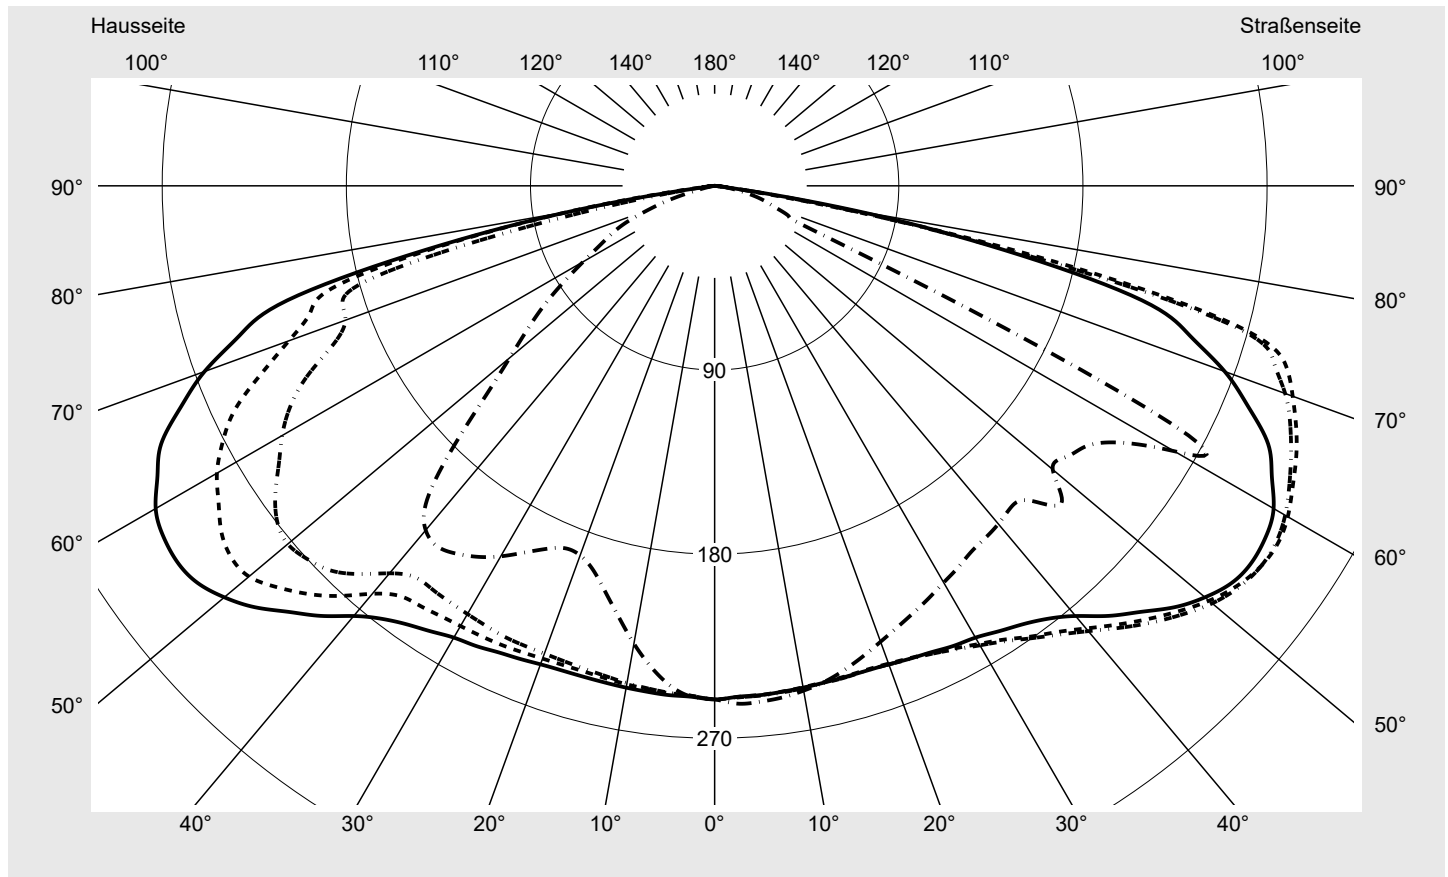

Lichttechnischer Prüfbefund

Familie
Streetlight 31 micro toolless

Bestell-Nr.: 5XH5V31T08CA
EAN: 4069025103505

LP-Nummer
59539_866

Ausführung Mastansatz- / Mastaufsatzmontage, Smart Interface oben/unten
Optik asymmetrisch, extrem breit strahlend (P0.5a)
Abdeckung Einscheibensicherheitsglas (ESG)
Bestückung LED 3000 K | CRI ≥ 70
Betriebsgerät EVG SITECO - Smart Interface
Bemessungswerte Nettolichtstrom = 1420 lm
Systemleistung = 10.2 W
Lichtausbeute = 139.2 lm/W

Seriendokumentation
18.04.2024

siteco

Lichtstärke in cd/klm

C180-0

C190-10

C195-15

C270-90

Imax: 326 cd/klm

Leuchtenbetriebswirkungsgrade

Eta 100.0%
Eta 0° - 90° 100.0%
Eta 90° - 180° 0.0%

Lichtstärkeklasse nach EN13201-2

Klasse: G6
Imax 70° 300.7
Imax 80° 79.4
Imax 90° 0.0
Imax >90° 0.0
Imax >95° 0.0

Messbedingungen