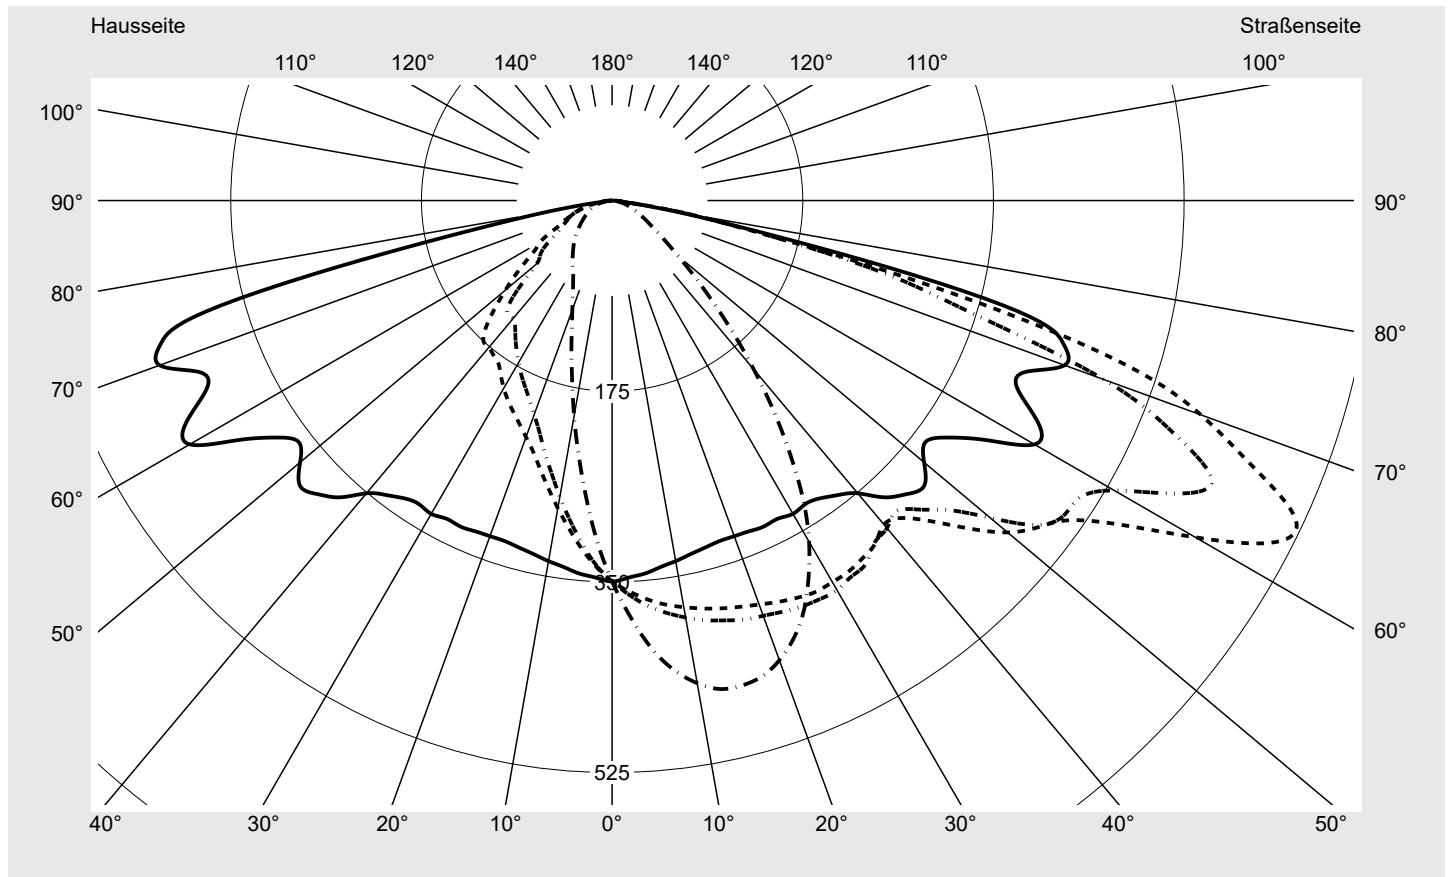

Lichttechnischer Prüfbefund

Familie
Streetlight 11 micro LED

Bestell-Nr.: 5XC1BC1F08CE
EAN: 4069025076342

LP-Nummer
59318_173

Ausführung	Mastansatz- / Mastaufsatzmontage
Optik	asymmetrisch, extrem breit strahlend (ST0.5a)
Abdeckung	klar, PMMA
Bestückung	LED 4000 K CRI ≥ 70
Betriebsgerät	EVG SITECO iQ
Einstellung	indiv. Einstellung
Bemessungswerte	Nettolichtstrom = 1940 lm Systemleistung = 13.2 W Lichtausbeute = 147 lm/W

Seriendokumentation
25.04.2024

siteco

Lichtstärke in cd/klm

C180-0

C200-20

C205-25

C270-90

Imax: 692 cd/klm

Leuchtenbetriebswirkungsgrade

Eta	100.0%
Eta 0° - 90°	100.0%
Eta 90° - 180°	0.0%

Lichtstärkeklasse nach EN13201-2

Klasse:	G3
Imax 70°	625.9
Imax 80°	83.0
Imax 90°	0.0
Imax >90°	0.0
Imax >95°	0.0

Messbedingungen

DIN EN 13032 und DIN 5032

Lichttechnischer Prüfbefund

Familie
Streetlight 11 micro LED

Bestell-Nr.: 5XC1BC1F08CE
EAN: 4069025076342

LP-Nummer
59318_173

Kegelmantelkurven in cd/klm

KMK 65°

KMK 62,5°