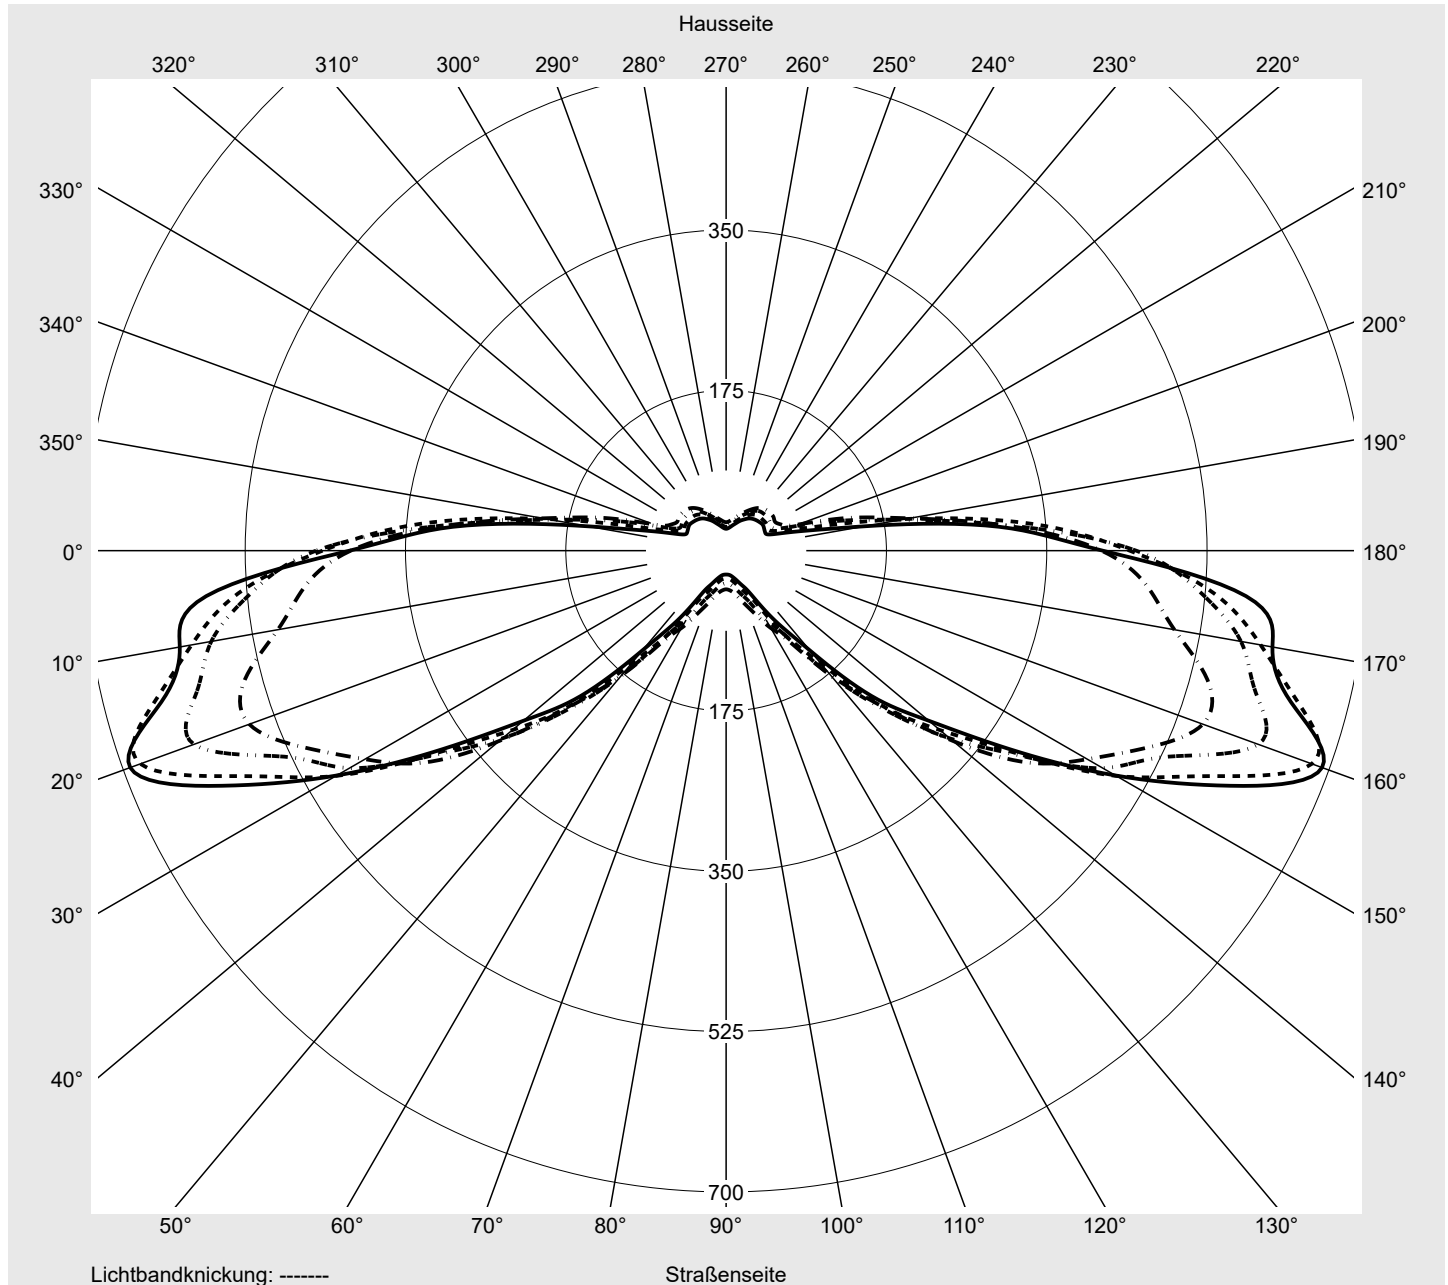

Lichttechnischer Prüfbefund

Familie
Streetlight 11 micro LED

Bestell-Nr.: 5XC1BC1F08CE
EAN: 4069025076342

LP-Nummer
59318_173

Ausführung	Mastansatz- / Mastaufsatzmontage
Optik	asymmetrisch, extrem breit strahlend (ST0.5a)
Abdeckung	klar, PMMA
Bestückung	LED 4000 K CRI ≥ 70
Betriebsgerät	EVG SITECO iQ
Einstellung	indiv. Einstellung
Bemessungswerte	Nettolichtstrom = 1940 lm Systemleistung = 13.2 W Lichtausbeute = 147 lm/W

Leuchtenbetriebswirkungsgrade

Eta	100.0%
Eta 0° - 90°	100.0%
Eta 90° - 180°	0.0%

Lichtstärkeklasse nach EN13201-2

Klasse:	G3
Imax 70°	625.9
Imax 80°	83.0
Imax 90°	0.0
Imax >90°	0.0
Imax >95°	0.0

Messbedingungen

DIN EN 13032 und DIN 5032

Lichttechnischer Prüfbefund

Familie
Streetlight 11 micro LED

Bestell-Nr.: 5XC1BC1F08CE
EAN: 4069025076342

LP-Nummer
59318_173

Kegelmantelkurven in cd/klm

KMK 65°

KMK 62,5°

KMK 60°

KMK 57,5°

siteco

Lichttechnischer Prüfbefund

Familie Streetlight 11 micro LED	Bestell-Nr.: 5XC1BC1F08CE EAN: 4069025076342	LP-Nummer 59318_173
Wertetabelle Lichtstärkemessung		Maximale Lichtstärke
		siteco