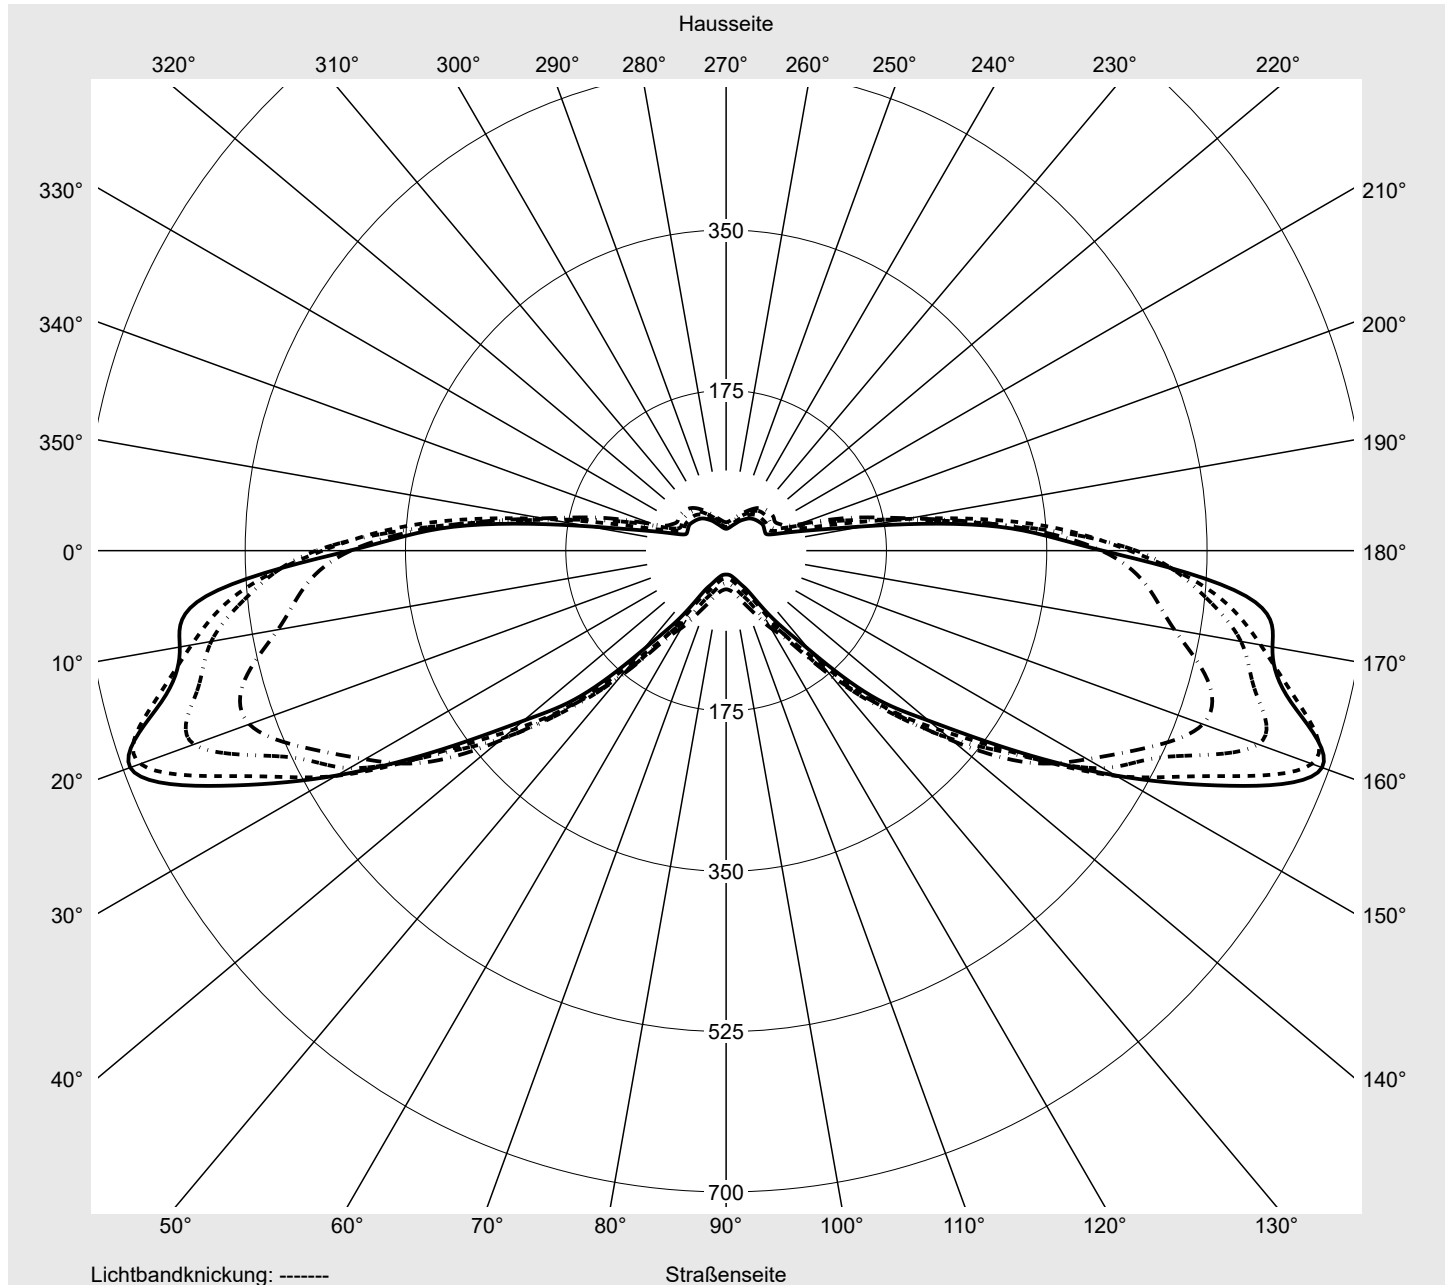

Lichttechnischer Prüfbefund

Familie
Streetlight 11 micro LED

Bestell-Nr.: 5XC1BC1F08CE
EAN: 4069025076342

LP-Nummer
59318_171

Ausführung	Mastansatz- / Mastaufsatzmontage
Optik	asymmetrisch, extrem breit strahlend (ST0.5a)
Abdeckung	klar, PMMA
Bestückung	LED 2700 K CRI ≥ 70
Betriebsgerät	EVG SITECO iQ
Einstellung	indiv. Einstellung
Bemessungswerte	Nettolichtstrom = 1670 lm Systemleistung = 13.2 W Lichtausbeute = 126.5 lm/W

Leuchtenbetriebswirkungsgrade

Eta	100.0%
Eta 0° - 90°	100.0%
Eta 90° - 180°	0.0%

Lichtstärkeklasse nach EN13201-2

Klasse:	G3
Imax 70°	625.9
Imax 80°	83.0
Imax 90°	0.0
Imax >90°	0.0
Imax >95°	0.0

Messbedingungen

DIN EN 13032 und DIN 5032

Lichttechnischer Prüfbefund

Familie
Streetlight 11 micro LED

Bestell-Nr.: 5XC1BC1F08CE
EAN: 4069025076342

LP-Nummer
59318_171

Kegelmantelkurven in cd/klm

KMK 65°

KMK 62,5°

KMK 60°

KMK 57,5°

siteco

Lichttechnischer Prüfbefund

Familie Streetlight 11 micro LED	Bestell-Nr.: 5XC1BC1F08CE EAN: 4069025076342	LP-Nummer 59318_171
Wertetabelle Lichtstärkemessung		Maximale Lichtstärke
		siteco