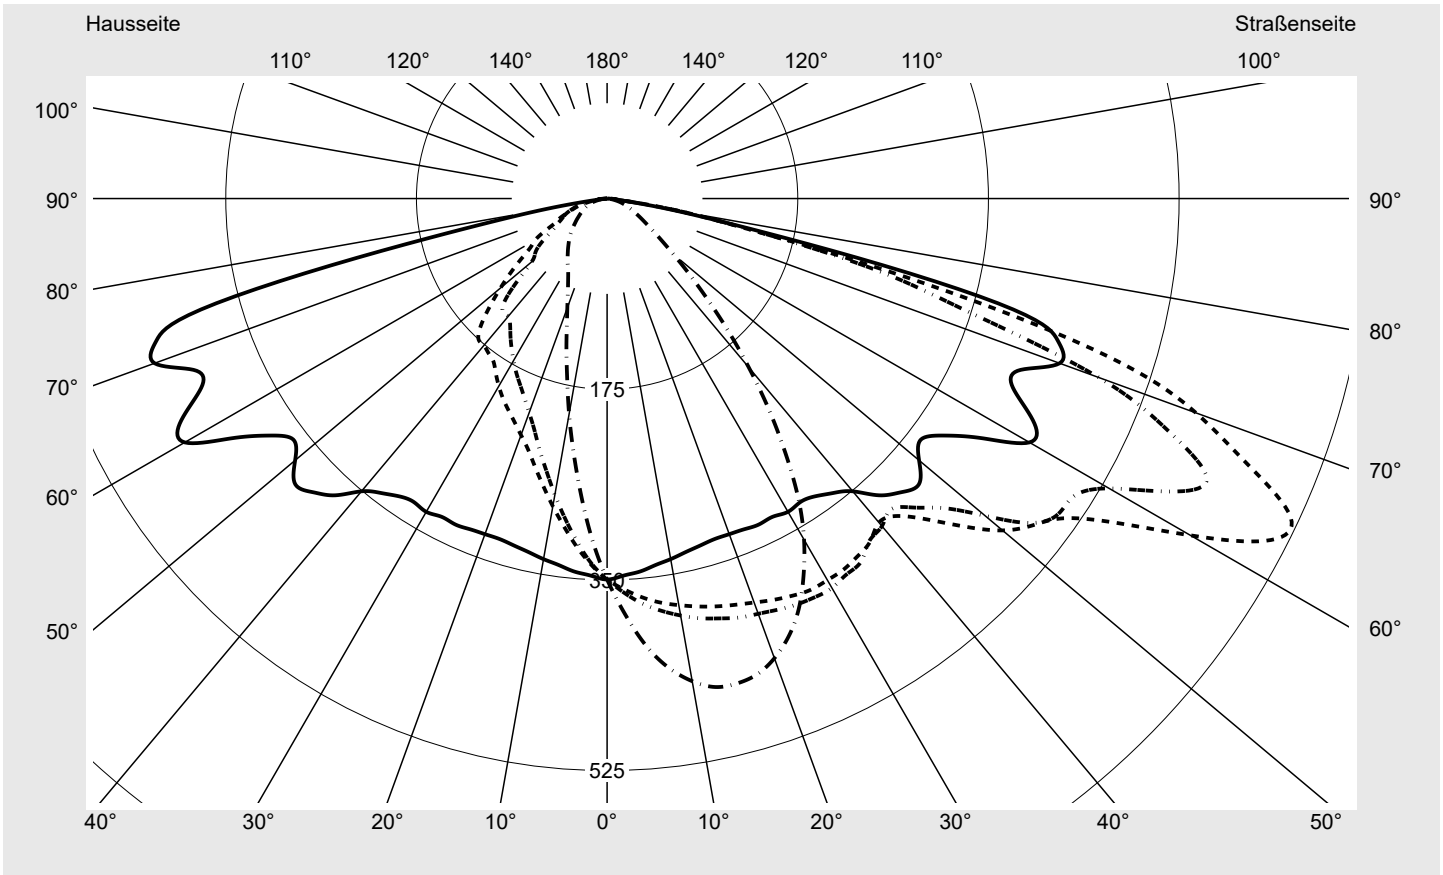

Lichttechnischer Prüfbefund

Familie
Streetlight 11 micro LED

Bestell-Nr.: 5XC1BC1F08CE
EAN: 4069025076342

LP-Nummer
59318_171

Ausführung	Mastansatz- / Mastaufsatzmontage
Optik	asymmetrisch, extrem breit strahlend (ST0.5a)
Abdeckung	klar, PMMA
Bestückung	LED 2700 K CRI ≥ 70
Betriebsgerät	EVG SITECO iQ
Einstellung	indiv. Einstellung
Bemessungswerte	Nettolichtstrom = 1670 lm Systemleistung = 13.2 W Lichtausbeute = 126.5 lm/W

Seriendokumentation
25.04.2024

siteco

Lichtstärke in cd/klm

C180-0

C200-20

C205-25

C270-90

Imax: 692 cd/klm

Leuchtenbetriebswirkungsgrade

Eta	100.0%
Eta 0° - 90°	100.0%
Eta 90° - 180°	0.0%

Lichtstärkeklasse nach EN13201-2

Klasse:	G3
Imax 70°	625.9
Imax 80°	83.0
Imax 90°	0.0
Imax >90°	0.0
Imax >95°	0.0

Messbedingungen

DIN EN 13032 und DIN 5032

Lichttechnischer Prüfbefund

Familie
Streetlight 11 micro LED

Bestell-Nr.: 5XC1BC1F08CE
EAN: 4069025076342

LP-Nummer
59318_171

Kegelmantelkurven in cd/klm

KMK 65°

KMK 62,5°