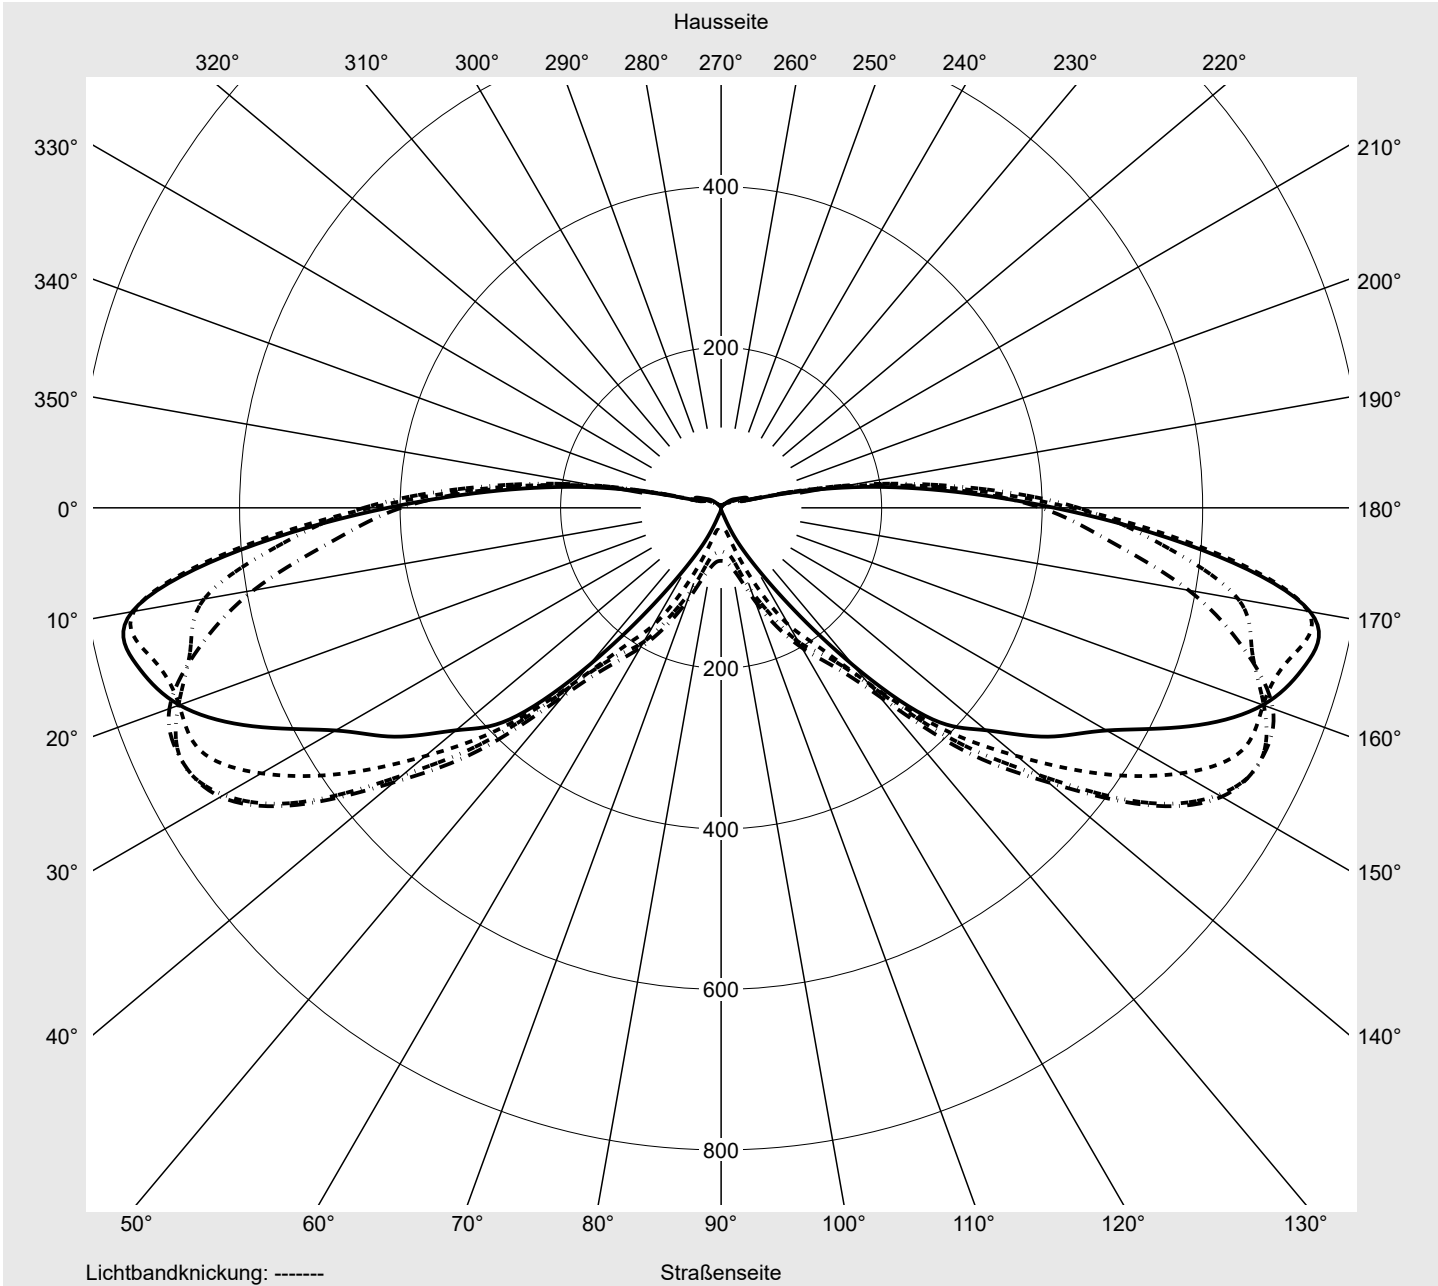

Lichttechnischer Prüfbefund

Familie
Streetlight 11 micro LED

Bestell-Nr.: 5XC1NC1F08CE
EAN: 4069025076458

LP-Nummer
59457_262

Ausführung Mastansatz- / Mastaufsatzmontage
Optik asymmetrisch, extrem breit strahlend mit Back Light Control (ST1.0aB)
Abdeckung klar, PMMA
Bestückung LED 3000 K | CRI ≥ 70
Betriebsgerät EVG SITECO iQ
Einstellung Werkseinstellung
Bemessungswerte Nettolichtstrom = 1580 lm
 Systemleistung = 13.8 W
 Lichtausbeute = 114.5 lm/W

Leuchtenbetriebswirkungsgrade

Eta 100.0%
 Eta 0° - 90° 100.0%
 Eta 90° - 180° 0.0%

Lichtstärkeklasse nach EN13201-2

Klasse: G1
 Imax 70° 742.9
 Imax 80° 194.9
 Imax 90° 0.0
 Imax >90° 0.0
 Imax >95° 0.0

Messbedingungen

DIN EN 13032 und DIN 5032

Lichttechnischer Prüfbefund

Familie Streetlight 11 micro LED	Bestell-Nr.: 5XC1NC1F08CE EAN: 4069025076458	LP-Nummer 59457_262
--	---	--------------------------------------

Kegelmantelkurven in cd/klm **KMK 72,5°** **KMK 70°** **KMK 67,5°** **KMK 65°** **siteco**