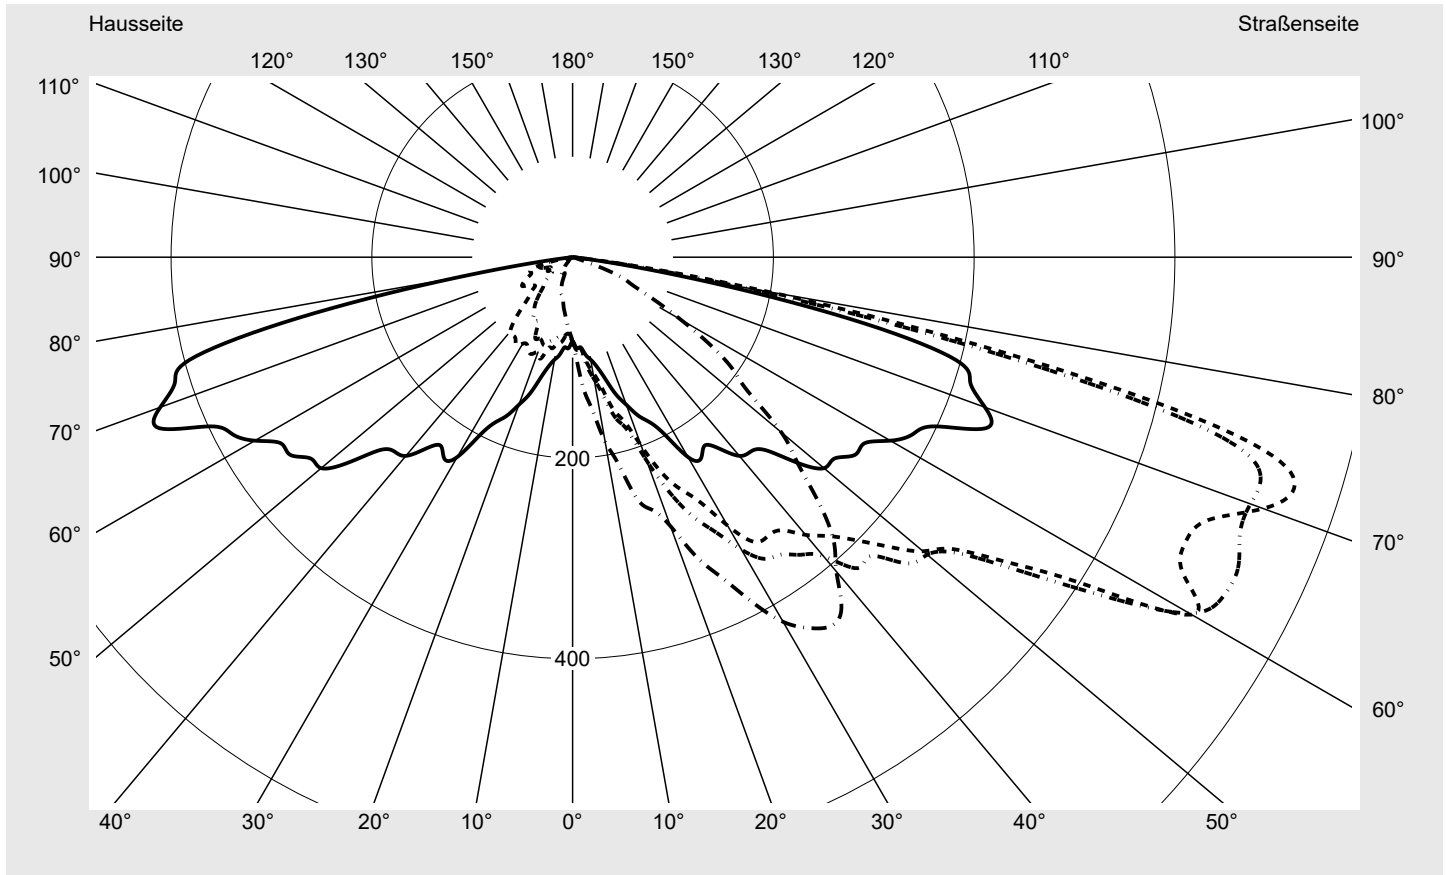

Lichttechnischer Prüfbefund

Familie
Streetlight 11 micro LED

Bestell-Nr.: 5XC1NC1F08CE
EAN: 4069025076458

LP-Nummer
59457_262

Ausführung Mastansatz- / Mastaufsatzmontage
Optik asymmetrisch, extrem breit strahlend mit Back Light Control (ST1.0aB)
Abdeckung klar, PMMA
Bestückung LED 3000 K | CRI ≥ 70
Betriebsgerät EVG SITECO iQ
Einstellung Werkseinstellung
Bemessungswerte Nettolichtstrom = 1580 lm
 Systemleistung = 13.8 W
 Lichtausbeute = 114.5 lm/W

Seriendokumentation
25.04.2024

siteco

Lichtstärke in cd/klm

C180-0

C195-15

C200-20

C270-90

Imax: 754 cd/klm

Leuchtenbetriebswirkungsgrade

Eta 100.0%
 Eta 0° - 90° 100.0%
 Eta 90° - 180° 0.0%

Lichtstärkeklasse nach EN13201-2

Klasse: G1
 Imax 70° 742.9
 Imax 80° 194.9
 Imax 90° 0.0
 Imax >90° 0.0
 Imax >95° 0.0

Messbedingungen

DIN EN 13032 und DIN 5032

Lichttechnischer Prüfbefund

Familie Streetlight 11 micro LED	Bestell-Nr.: 5XC1NC1F08CE EAN: 4069025076458	LP-Nummer 59457_262
--	---	--------------------------------------

Kegelmantelkurven in cd/klm **KMK 72,5°** **KMK 70°** **KMK 67,5°** **KMK 65°** **siteco**