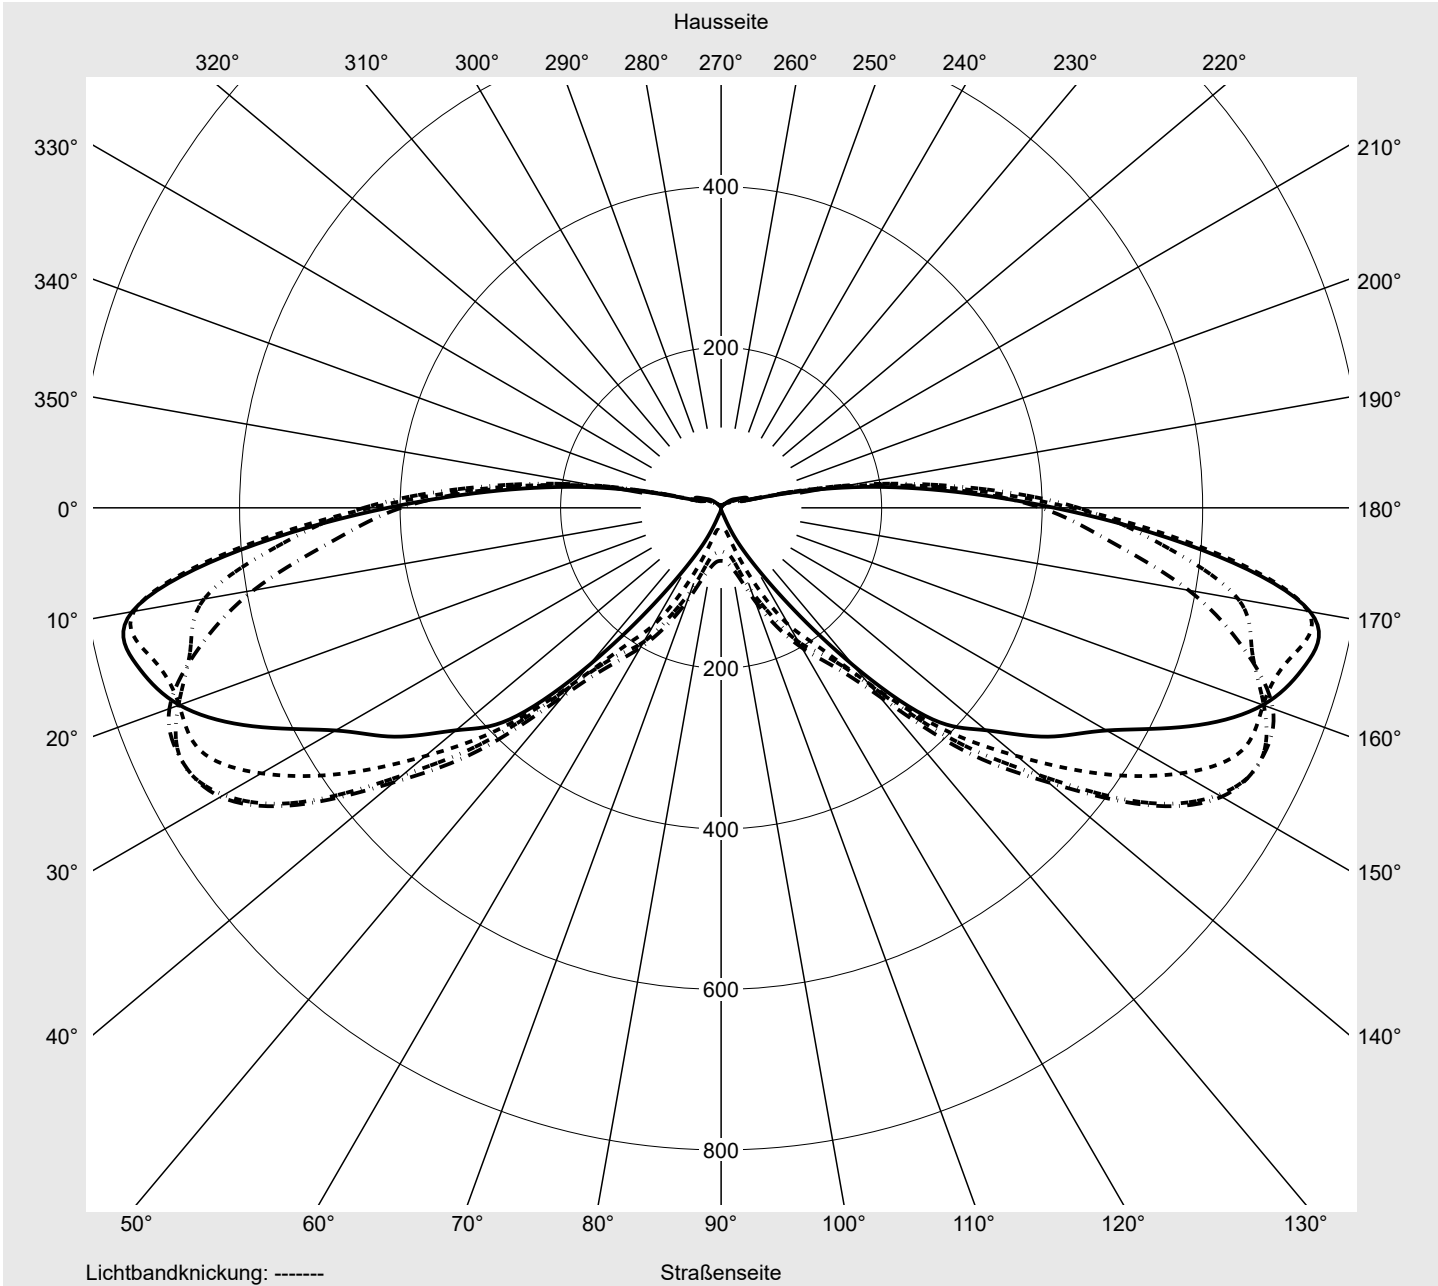

Lichttechnischer Prüfbefund

Familie
Streetlight 11 micro LED

Bestell-Nr.: 5XC1NC1F08CE
EAN: 4069025076458

LP-Nummer
59457_263

Ausführung	Mastansatz- / Mastaufsatzmontage
Optik	asymmetrisch, extrem breit strahlend mit Back Light Control (ST1.0aB)
Abdeckung	klar, PMMA
Bestückung	LED 4000 K CRI ≥ 70
Betriebsgerät	EVG SITECO iQ
Einstellung	indiv. Einstellung
Bemessungswerte	Nettolichtstrom = 1640 lm Systemleistung = 13.2 W Lichtausbeute = 124.2 lm/W

Leuchtenbetriebswirkungsgrade

Eta	100.0%
Eta 0° - 90°	100.0%
Eta 90° - 180°	0.0%

Lichtstärkeklasse nach EN13201-2

Klasse:	G1
Imax 70°	742.9
Imax 80°	194.9
Imax 90°	0.0
Imax >90°	0.0
Imax >95°	0.0

Messbedingungen

DIN EN 13032 und DIN 5032

Lichttechnischer Prüfbefund

Familie Streetlight 11 micro LED	Bestell-Nr.: 5XC1NC1F08CE EAN: 4069025076458	LP-Nummer 59457_263
--	---	-------------------------------

Kegelmantelkurven in cd/klm **KMK 72,5°** **KMK 70°** **KMK 67,5°** **KMK 65°** **siteco**