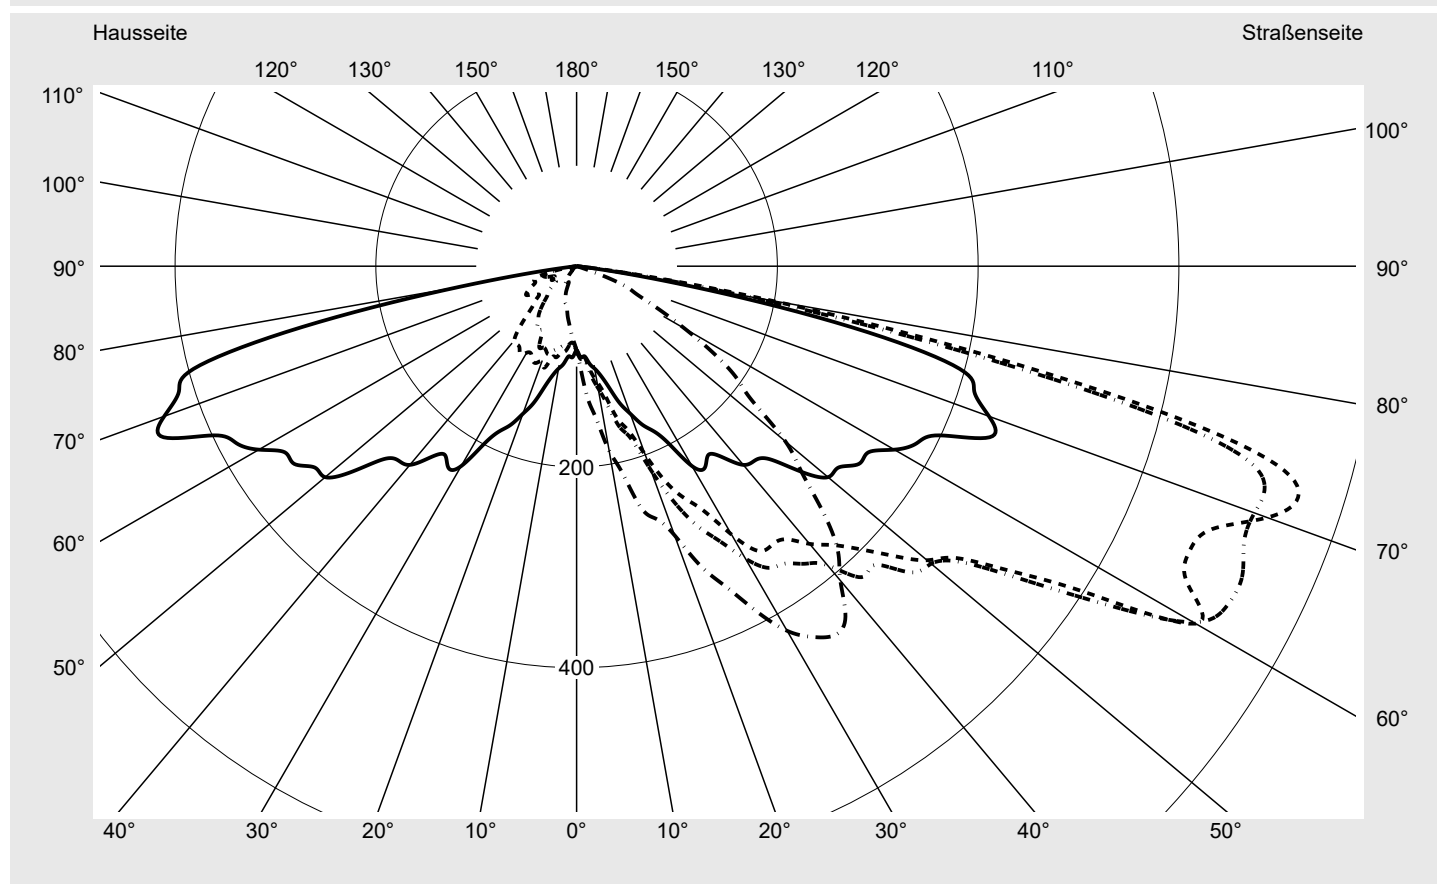

Lichttechnischer Prüfbefund

Familie
Streetlight 11 micro LED

Bestell-Nr.: 5XC1NC1F08CE
EAN: 4069025076458

LP-Nummer
59457_263

Ausführung	Mastansatz- / Mastaufsatzmontage
Optik	asymmetrisch, extrem breit strahlend mit Back Light Control (ST1.0aB)
Abdeckung	klar, PMMA
Bestückung	LED 4000 K CRI ≥ 70
Betriebsgerät	EVG SITECO iQ
Einstellung	indiv. Einstellung
Bemessungswerte	Nettolichtstrom = 1640 lm Systemleistung = 13.2 W Lichtausbeute = 124.2 lm/W

Seriendokumentation
25.04.2024

siteco

Lichtstärke in cd/klm

C180-0

C195-15

C200-20

C270-90

Imax: 754 cd/klm

Leuchtenbetriebswirkungsgrade

Eta	100.0%
Eta 0° - 90°	100.0%
Eta 90° - 180°	0.0%

Lichtstärkeklasse nach EN13201-2

Klasse:	G1
Imax 70°	742.9
Imax 80°	194.9
Imax 90°	0.0
Imax >90°	0.0
Imax >95°	0.0

Messbedingungen

DIN EN 13032 und DIN 5032

Lichttechnischer Prüfbefund

Familie Streetlight 11 micro LED	Bestell-Nr.: 5XC1NC1F08CE EAN: 4069025076458	LP-Nummer 59457_263
--	---	-------------------------------

Kegelmantelkurven in cd/klm **KMK 72,5°** **KMK 70°** **KMK 67,5°** **KMK 65°** **siteco**