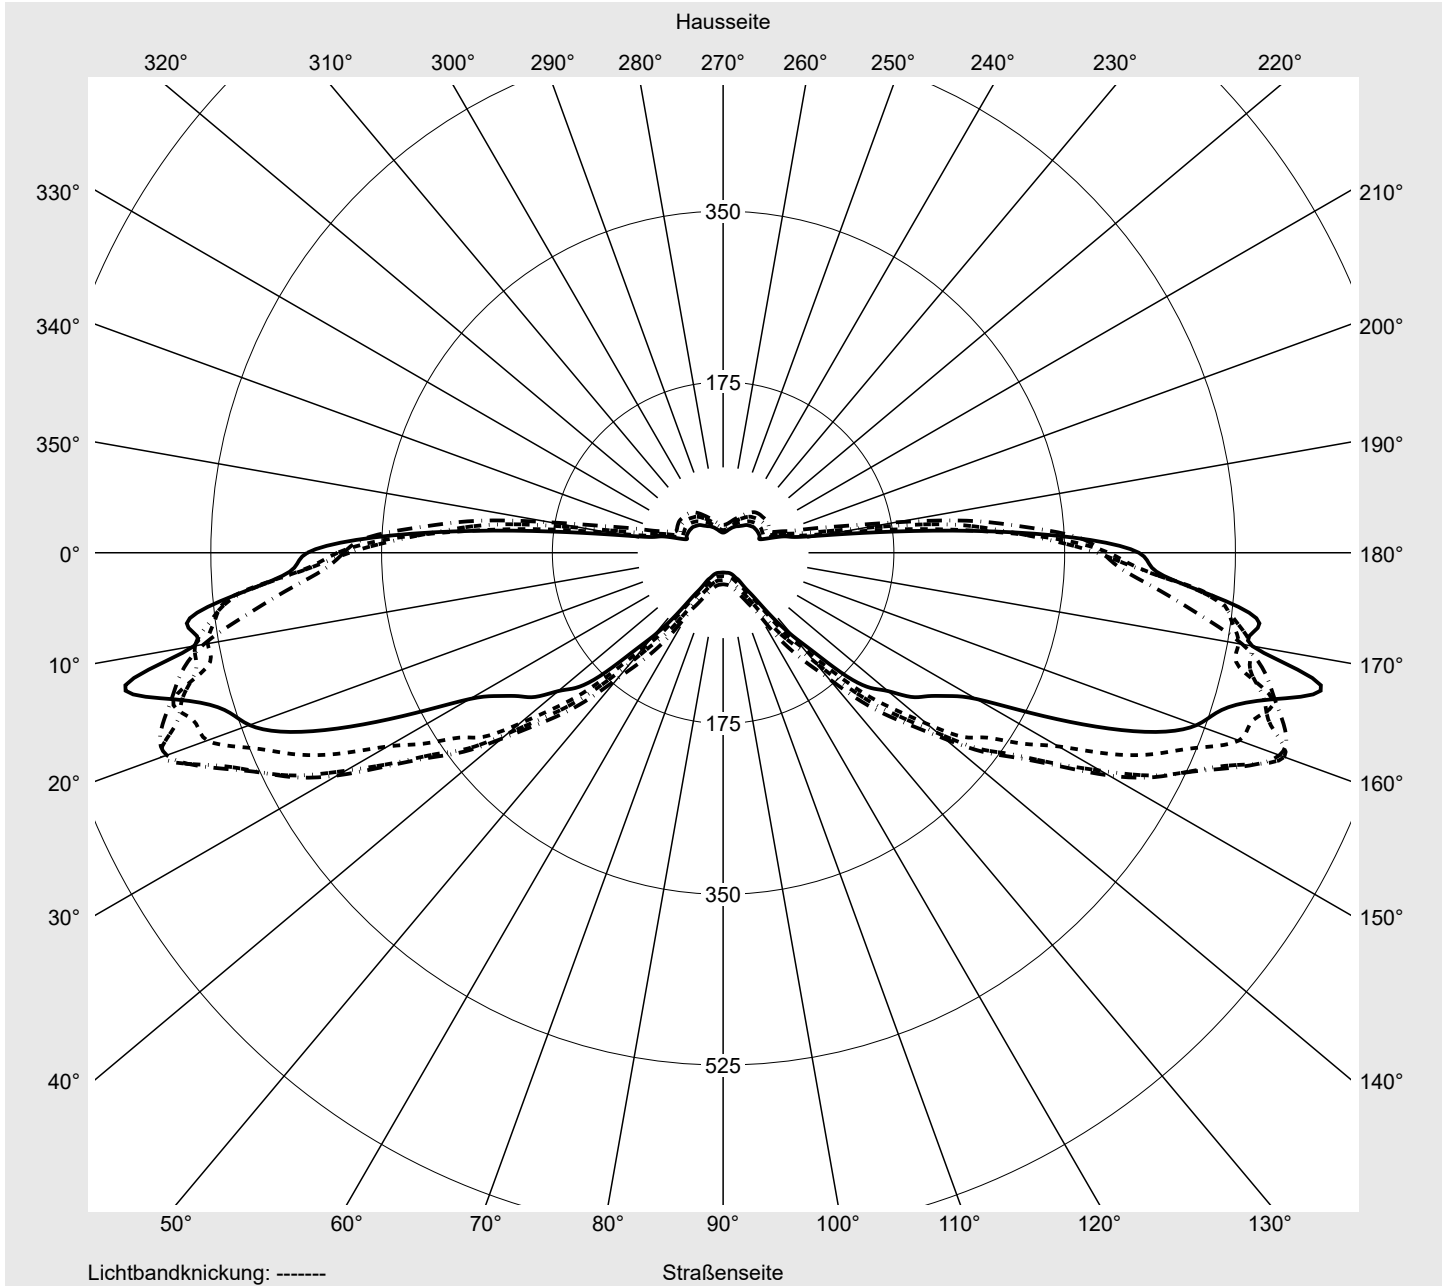

Lichttechnischer Prüfbefund

Familie Streetlight 11 mini LED	Bestell-Nr.: 5XC2BC1F08GE EAN: 4069025076595	LP-Nummer 59338_406
---	---	-------------------------------

Kegelmantelkurven in cd/klm **KMK 70°** **KMK 67,5°** **KMK 65°** **KMK 62,5°** **siteco**