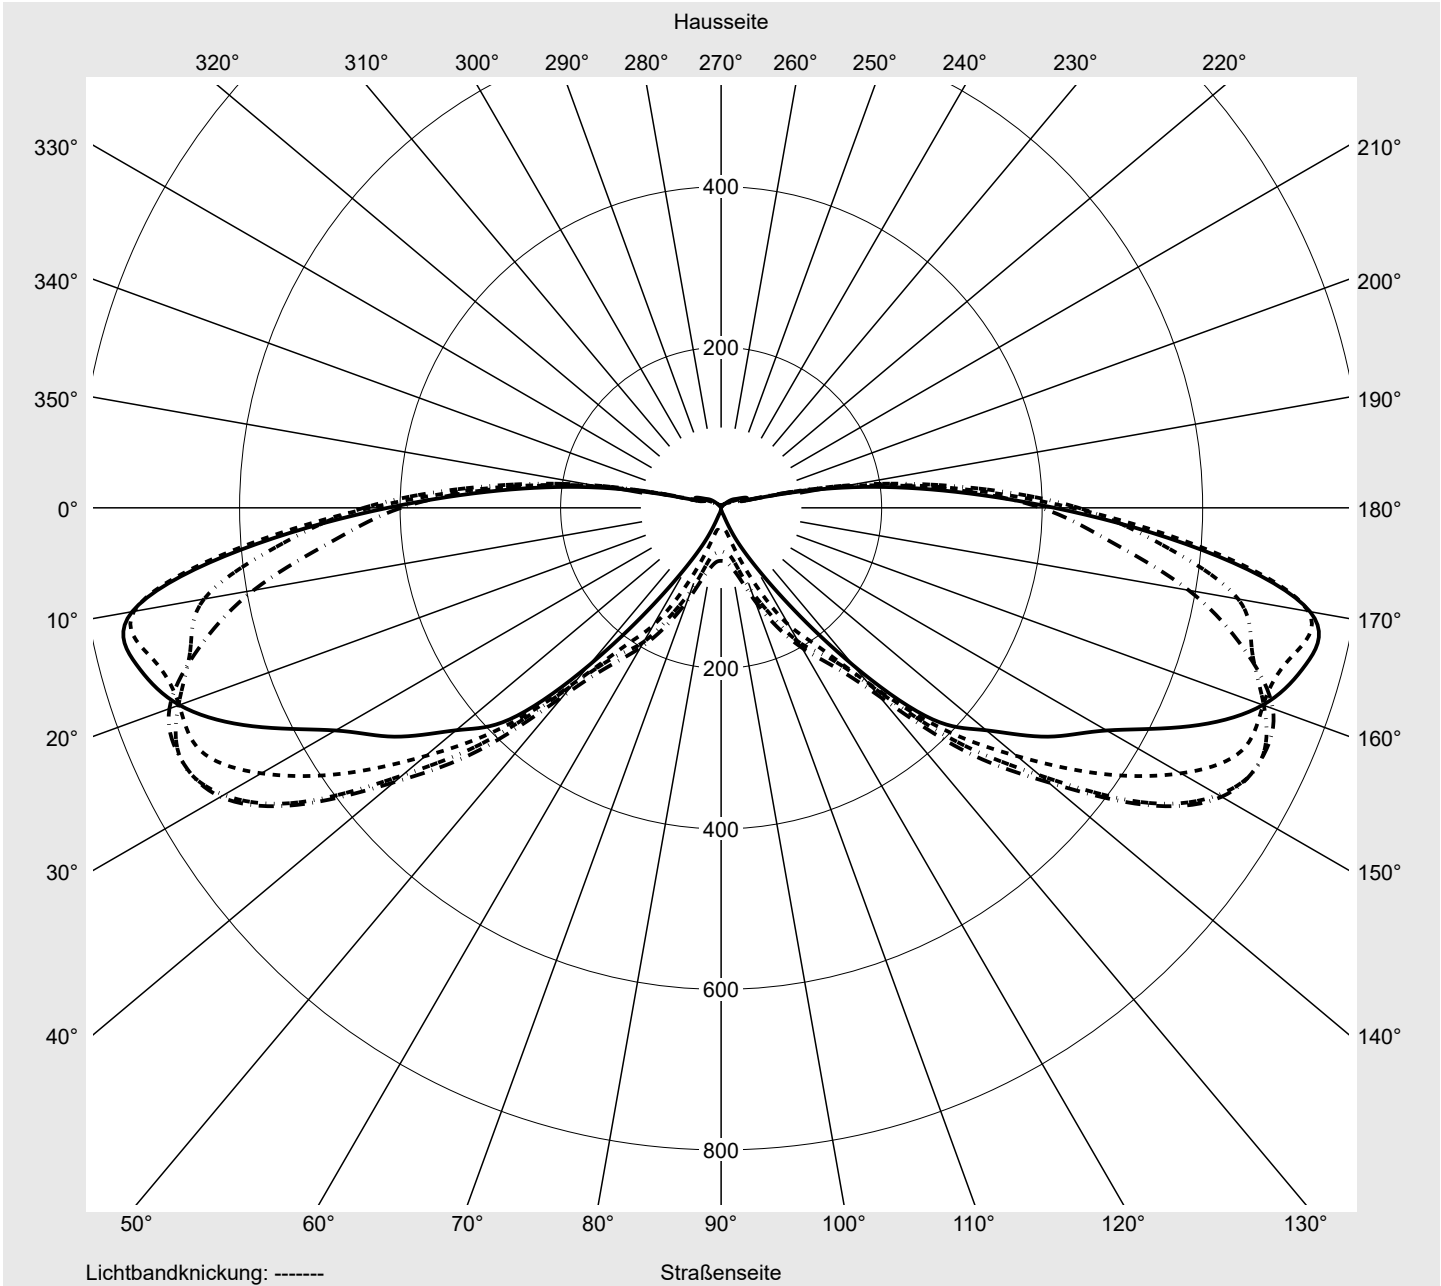

Lichttechnischer Prüfbefund

Familie Streetlight 11 mini LED	Bestell-Nr.: 5XC2NC1F08GE EAN: 4069025076755	LP-Nummer 59457_270

Kegelmantelkurven in cd/klm   **KMK 72,5°**   **KMK 70°**   **KMK 67,5°**   **KMK 65°**   **siteco**

Lichttechnischer Prüfbefund

Familie Streetlight 11 mini LED	Bestell-Nr.: 5XC2NC1F08GE EAN: 4069025076755	LP-Nummer 59457_270
Wertetabelle Lichtstärkemessung		Maximale Lichtstärke
		siteco

C- Ebenen	0° 180°	5° 175°	10° 170°	15° 165°	20° 160°	25° 155°	30° 150°	35° 145°	40° 140°	45° 135°	50° 130°	55° 125°	60° 120°
γ	Lichtstärke in cd/klm												
0,0°	83.9	83.9	83.9	83.9	83.9	83.9	83.9	83.9	83.9	83.9	83.9	83.9	83.9
2,5°	90.7	90.4	89.6	89.6	92.6	95.8	96.7	97.7	98.9	99.7	99.4	98.3	98.9
5,0°	90.1	90.9	91.0	90.8	93.4	99.4	105.1	110.0	112.1	113.3	116.6	120.2	123.6
7,5°	97.8	100.7	102.4	105.0	109.4	114.0	119.6	126.7	130.4	132.5	135.6	139.9	145.0
10,0°	103.6	106.4	110.5	116.9	123.4	128.7	132.7	139.3	141.8	143.6	147.6	151.3	157.4
12,5°	111.8	117.3	123.2	132.2	141.1	147.9	152.1	158.1	165.3	172.9	180.1	185.3	193.8
15,0°	125.2	133.6	145.8	157.3	166.0	174.5	179.6	187.6	195.8	203.8	214.1	219.5	222.2
17,5°	143.2	155.5	164.5	171.9	180.0	189.8	197.5	200.1	207.5	218.4	228.9	237.2	238.4
20,0°	156.4	173.2	183.5	200.0	215.7	230.8	239.2	240.9	243.5	246.5	255.5	265.9	271.5
22,5°	170.8	187.0	210.2	232.7	254.6	270.3	278.3	280.9	284.4	287.3	295.1	302.1	306.7
25,0°	181.3	201.9	229.5	255.3	285.9	298.3	297.6	301.1	310.9	320.5	327.1	336.2	345.9
27,5°	199.6	223.0	249.0	275.0	308.8	330.8	334.2	332.9	340.4	347.8	346.0	350.2	361.3
30,0°	229.9	263.1	284.9	308.6	336.3	357.1	363.1	360.8	363.2	367.2	369.3	373.6	377.3
32,5°	237.9	268.2	303.2	336.2	356.3	370.3	380.8	388.7	395.3	396.8	395.5	398.8	401.1
35,0°	229.2	258.8	302.6	339.1	361.7	384.4	397.9	409.4	417.6	415.7	411.6	408.9	410.5
37,5°	240.5	269.2	303.8	342.9	373.6	395.9	415.8	429.1	425.2	416.6	408.2	393.8	398.7
40,0°	258.4	286.2	322.8	361.1	388.8	409.4	426.1	433.8	426.7	417.1	404.6	397.1	398.3
42,5°	262.6	307.8	341.9	376.7	420.2	432.6	432.9	449.5	450.5	420.8	402.7	394.6	390.9
45,0°	271.8	332.1	375.9	398.6	420.7	449.8	466.6	471.6	458.9	428.9	404.4	386.4	378.1
47,5°	302.7	373.9	405.2	426.9	451.5	472.8	491.1	480.4	458.4	436.1	412.4	380.6	357.9
50,0°	327.0	400.8	432.0	455.7	461.1	473.9	487.7	483.4	462.4	434.6	408.1	362.7	325.3
52,5°	329.2	407.3	456.4	477.7	484.5	499.6	505.3	497.0	463.5	423.3	381.5	334.3	311.5
55,0°	343.4	414.5	489.4	530.3	545.3	562.1	551.7	525.4	475.1	419.2	362.9	303.1	278.0
57,5°	344.9	447.4	527.2	608.8	628.7	618.3	599.7	560.8	488.5	413.0	343.5	277.3	248.3
60,0°	365.5	499.4	616.7	712.2	709.4	673.8	648.7	595.7	500.0	408.6	330.9	277.1	243.0
62,5°	382.0	492.2	604.2	686.5	731.0	714.9	688.2	618.4	525.8	415.5	317.6	258.9	222.0
65,0°	398.7	488.0	591.6	673.3	731.6	742.3	720.1	645.3	532.0	427.9	306.2	239.1	201.3
67,5°	445.3	556.0	654.2	684.7	719.6	742.5	715.5	639.3	518.7	408.5	288.1	224.4	192.8
70,0°	437.2	611.3	742.9	732.2	718.6	715.8	661.6	577.7	481.2	388.9	284.8	211.1	168.8
72,5°	415.4	601.1	745.2	754.3	718.3	643.9	554.8	497.1	431.2	372.9	256.3	146.8	79.9
75,0°	395.0	544.9	656.0	682.3	642.3	531.3	429.6	403.8	358.9	245.3	111.8	36.6	10.0
77,5°	280.5	372.5	430.3	442.8	397.4	333.4	289.5	230.9	140.4	47.1	7.8	0.0	0.0
80,0°	118.6	154.3	189.4	194.9	165.3	140.7	101.2	41.4	8.9	0.0	0.0	0.0	0.0
82,5°	22.3	28.1	36.5	41.6	37.9	27.0	8.5	0.0	0.0	0.0	0.0	0.0	0.0
85,0°	0.0	0.0	0.0	0.1	0.2	0.1	0.0	0.0	0.0	0.0	0.0	0.0	0.0
87,5°	0.0	0.0	0.0	0.0	0.0	0.0	0.0	0.0	0.0	0.0	0.0	0.0	0.0
90,0°	0.0	0.0	0.0	0.0	0.0	0.0	0.0	0.0	0.0	0.0	0.0	0.0	0.0