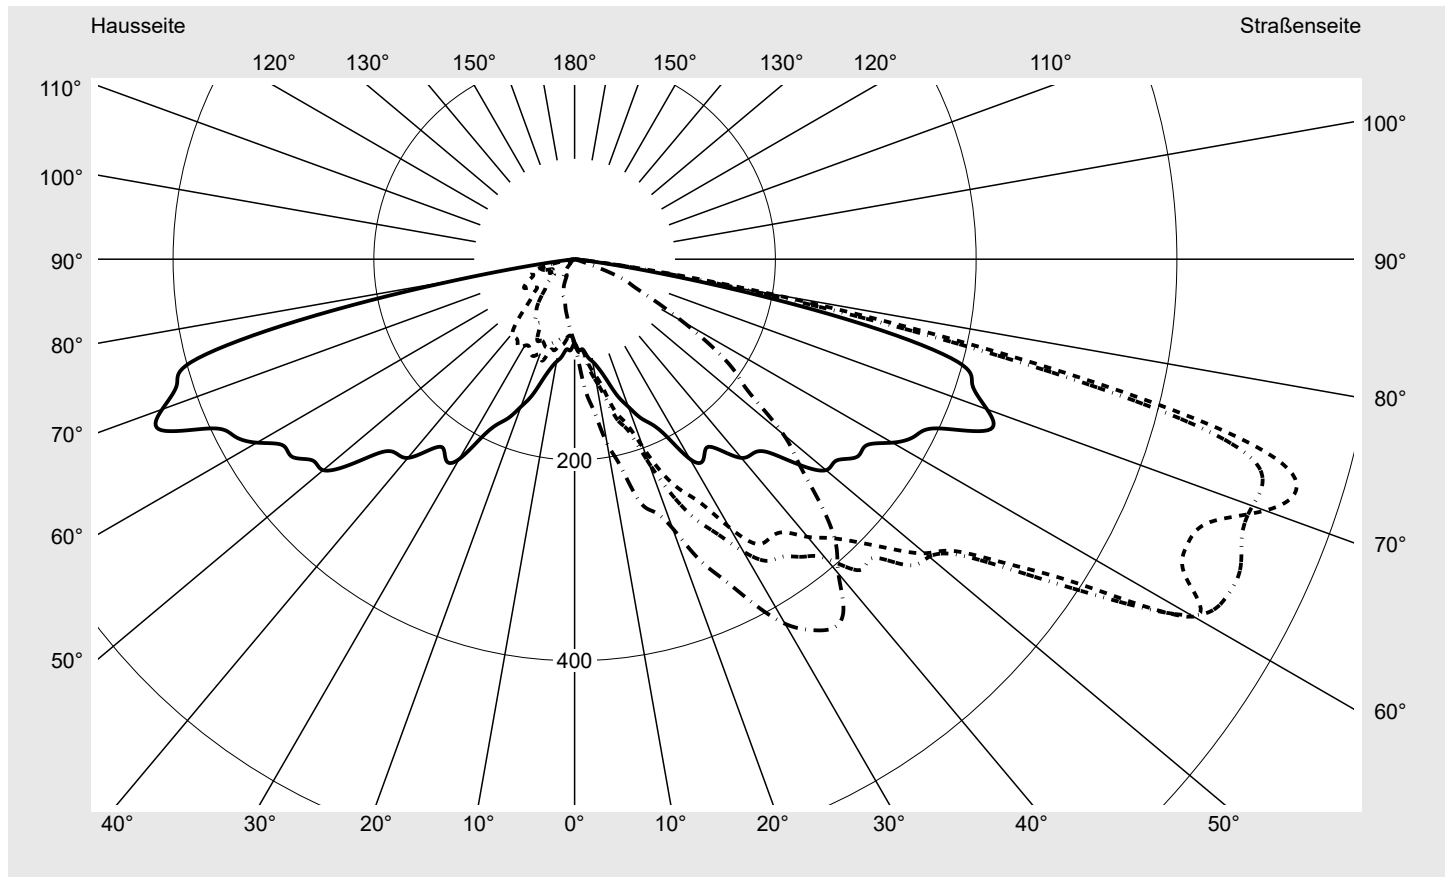

## Lichttechnischer Prüfbefund

**Familie**  
**Streetlight 11 mini LED**

**Bestell-Nr.: 5XC2NC1F08GE**  
**EAN: 4069025076755**

**LP-Nummer**  
**59457\_270**

**Ausführung** Mastansatz- / Mastaufsatzmontage  
**Optik** asymmetrisch, extrem breit strahlend mit Back Light Control (ST1.0aB)  
**Abdeckung** klar, PMMA  
**Bestückung** LED 3000 K | CRI ≥ 70  
**Betriebsgerät** EVG SITECO iQ  
**Einstellung** Werkseinstellung  
**Bemessungswerte** Nettolichtstrom = 3010 lm  
 Systemleistung = 24.9 W  
 Lichtausbeute = 120.9 lm/W

**Seriendokumentation**  
**25.04.2024**

**siteco**

**Lichtstärke in cd/klm**

**C180-0**

**C195-15**

**C200-20**

**C270-90**

**Imax: 754 cd/klm**

**Leuchtenbetriebswirkungsgrade**

Eta	100.0%
Eta 0° - 90°	100.0%
Eta 90° - 180°	0.0%

**Lichtstärkeklasse nach EN13201-2**

Klasse:	G1
Imax 70°	742.9
Imax 80°	194.9
Imax 90°	0.0
Imax >90°	0.0
Imax >95°	0.0