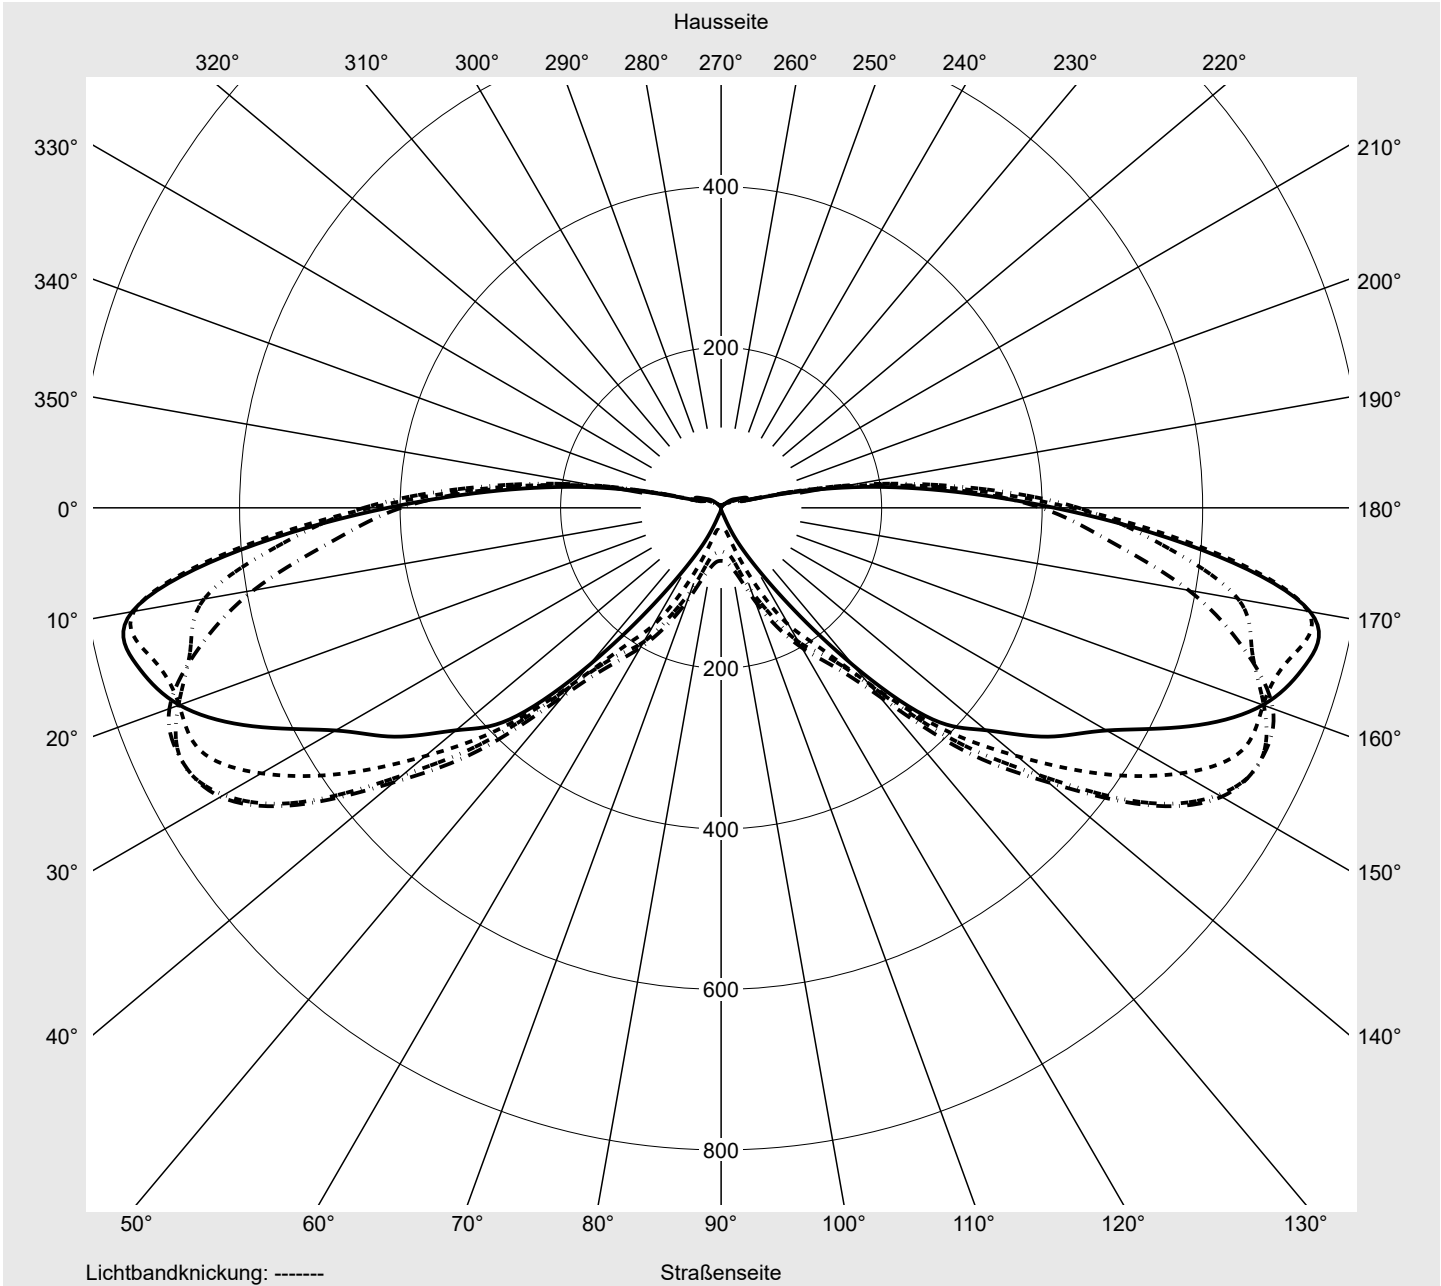

Lichttechnischer Prüfbefund

Familie Streetlight 11 mini LED	Bestell-Nr.: 5XC2NC1F08GE EAN: 4069025076755	LP-Nummer 59457_269

Kegelmantelkurven in cd/klm   **KMK 72,5°**   **KMK 70°**   **KMK 67,5°**   **KMK 65°**   **siteco**

Lichttechnischer Prüfbefund

Familie Streetlight 11 mini LED	Bestell-Nr.: 5XC2NC1F08GE EAN: 4069025076755	LP-Nummer 59457_269
Wertetabelle Lichtstärkemessung		Maximale Lichtstärke
		siteco

C- Ebenen	0° 180°	5° 175°	10° 170°	15° 165°	20° 160°	25° 155°	30° 150°	35° 145°	40° 140°	45° 135°	50° 130°	55° 125°	60° 120°
γ	Lichtstärke in cd/klm												
0,0°	83.9	83.9	83.9	83.9	83.9	83.9	83.9	83.9	83.9	83.9	83.9	83.9	83.9
2,5°	90.7	90.4	89.6	89.6	92.6	95.8	96.7	97.7	98.9	99.7	99.4	98.3	98.9
5,0°	90.1	90.9	91.0	90.8	93.4	99.4	105.1	110.0	112.1	113.3	116.6	120.2	123.6
7,5°	97.8	100.7	102.4	105.0	109.4	114.0	119.6	126.7	130.4	132.5	135.6	139.9	145.0
10,0°	103.6	106.4	110.5	116.9	123.4	128.7	132.7	139.3	141.8	143.6	147.6	151.3	157.4
12,5°	111.8	117.3	123.2	132.2	141.1	147.9	152.1	158.1	165.3	172.9	180.1	185.3	193.8
15,0°	125.2	133.6	145.8	157.3	166.0	174.5	179.6	187.6	195.8	203.8	214.1	219.5	222.2
17,5°	143.2	155.5	164.5	171.9	180.0	189.8	197.5	200.1	207.5	218.4	228.9	237.2	238.4
20,0°	156.4	173.2	183.5	200.0	215.7	230.8	239.2	240.9	243.5	246.5	255.5	265.9	271.5
22,5°	170.8	187.0	210.2	232.7	254.6	270.3	278.3	280.9	284.4	287.3	295.1	302.1	306.7
25,0°	181.3	201.9	229.5	255.3	285.9	298.3	297.6	301.1	310.9	320.5	327.1	336.2	345.9
27,5°	199.6	223.0	249.0	275.0	308.8	330.8	334.2	332.9	340.4	347.8	346.0	350.2	361.3
30,0°	229.9	263.1	284.9	308.6	336.3	357.1	363.1	360.8	363.2	367.2	369.3	373.6	377.3
32,5°	237.9	268.2	303.2	336.2	356.3	370.3	380.8	388.7	395.3	396.8	395.5	398.8	401.1
35,0°	229.2	258.8	302.6	339.1	361.7	384.4	397.9	409.4	417.6	415.7	411.6	408.9	410.5
37,5°	240.5	269.2	303.8	342.9	373.6	395.9	415.8	429.1	425.2	416.6	408.2	393.8	398.7
40,0°	258.4	286.2	322.8	361.1	388.8	409.4	426.1	433.8	426.7	417.1	404.6	397.1	398.3
42,5°	262.6	307.8	341.9	376.7	420.2	432.6	432.9	449.5	450.5	420.8	402.7	394.6	390.9
45,0°	271.8	332.1	375.9	398.6	420.7	449.8	466.6	471.6	458.9	428.9	404.4	386.4	378.1
47,5°	302.7	373.9	405.2	426.9	451.5	472.8	491.1	480.4	458.4	436.1	412.4	380.6	357.9
50,0°	327.0	400.8	432.0	455.7	461.1	473.9	487.7	483.4	462.4	434.6	408.1	362.7	325.3
52,5°	329.2	407.3	456.4	477.7	484.5	499.6	505.3	497.0	463.5	423.3	381.5	334.3	311.5
55,0°	343.4	414.5	489.4	530.3	545.3	562.1	551.7	525.4	475.1	419.2	362.9	303.1	278.0
57,5°	344.9	447.4	527.2	608.8	628.7	618.3	599.7	560.8	488.5	413.0	343.5	277.3	248.3
60,0°	365.5	499.4	616.7	712.2	709.4	673.8	648.7	595.7	500.0	408.6	330.9	277.1	243.0
62,5°	382.0	492.2	604.2	686.5	731.0	714.9	688.2	618.4	525.8	415.5	317.6	258.9	222.0
65,0°	398.7	488.0	591.6	673.3	731.6	742.3	720.1	645.3	532.0	427.9	306.2	239.1	201.3
67,5°	445.3	556.0	654.2	684.7	719.6	742.5	715.5	639.3	518.7	408.5	288.1	224.4	192.8
70,0°	437.2	611.3	742.9	732.2	718.6	715.8	661.6	577.7	481.2	388.9	284.8	211.1	168.8
72,5°	415.4	601.1	745.2	754.3	718.3	643.9	554.8	497.1	431.2	372.9	256.3	146.8	79.9
75,0°	395.0	544.9	656.0	682.3	642.3	531.3	429.6	403.8	358.9	245.3	111.8	36.6	10.0
77,5°	280.5	372.5	430.3	442.8	397.4	333.4	289.5	230.9	140.4	47.1	7.8	0.0	0.0
80,0°	118.6	154.3	189.4	194.9	165.3	140.7	101.2	41.4	8.9	0.0	0.0	0.0	0.0
82,5°	22.3	28.1	36.5	41.6	37.9	27.0	8.5	0.0	0.0	0.0	0.0	0.0	0.0
85,0°	0.0	0.0	0.0	0.1	0.2	0.1	0.0	0.0	0.0	0.0	0.0	0.0	0.0
87,5°	0.0	0.0	0.0	0.0	0.0	0.0	0.0	0.0	0.0	0.0	0.0	0.0	0.0
90,0°	0.0	0.0	0.0	0.0	0.0	0.0	0.0	0.0	0.0	0.0	0.0	0.0	0.0