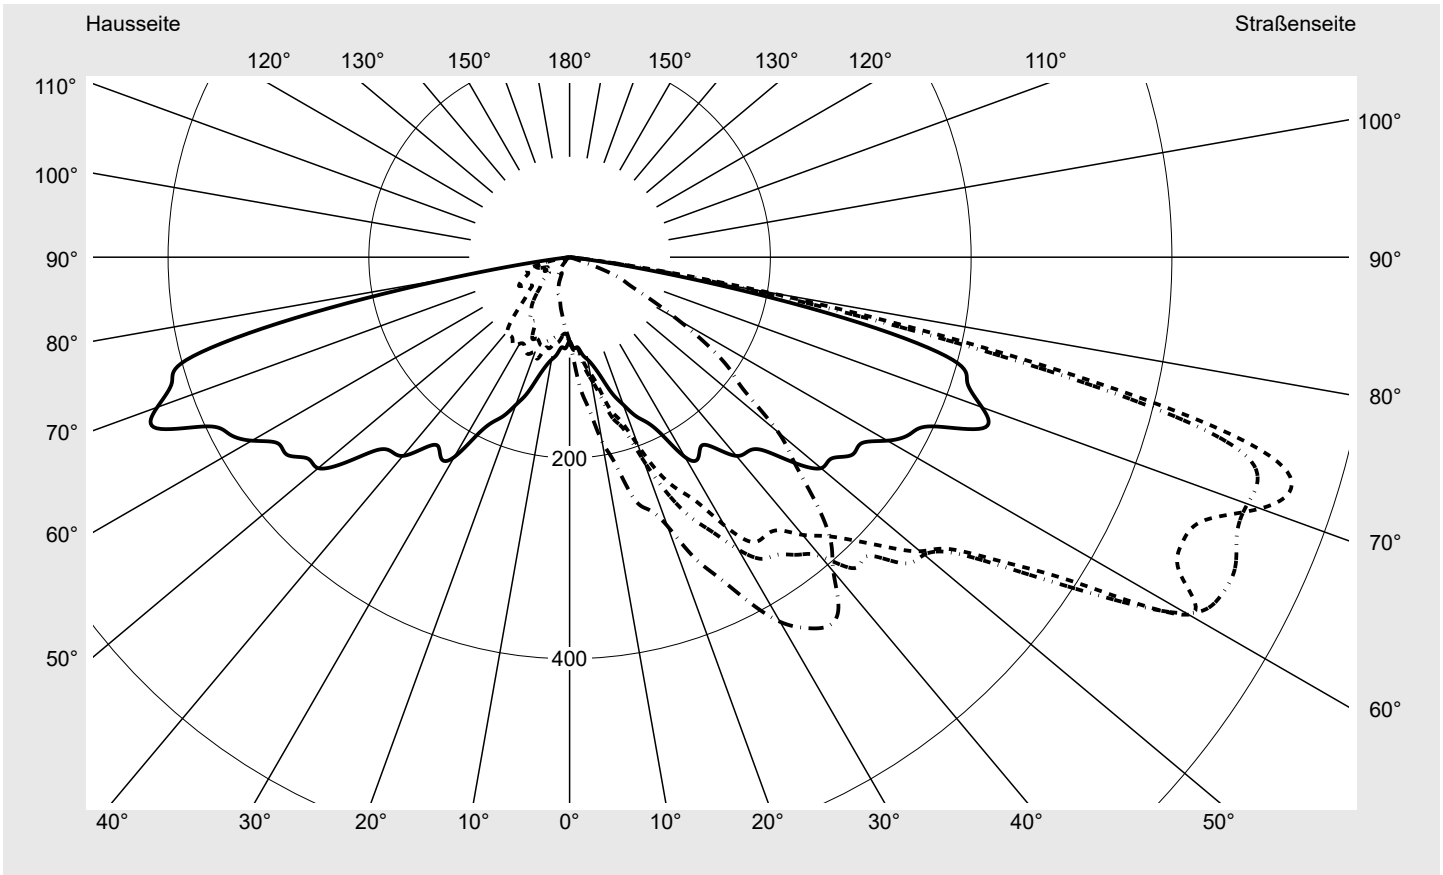

## Lichttechnischer Prüfbefund

**Familie**  
**Streetlight 11 mini LED**

**Bestell-Nr.: 5XC2NC1F08GE**  
**EAN: 4069025076755**

**LP-Nummer**  
**59457\_269**

**Ausführung** Mastansatz- / Mastaufsatzmontage  
**Optik** asymmetrisch, extrem breit strahlend mit Back Light Control (ST1.0aB)  
**Abdeckung** klar, PMMA  
**Bestückung** LED 2700 K | CRI ≥ 70  
**Betriebsgerät** EVG SITECO iQ  
**Einstellung** indiv. Einstellung  
**Bemessungswerte** Nettolichtstrom = 2700 lm  
 Systemleistung = 23.6 W  
 Lichtausbeute = 114.4 lm/W

**Seriendokumentation**  
**25.04.2024**

**siteco**

**Lichtstärke in cd/klm**

**C180-0**

**C195-15**

**C200-20**

**C270-90**

**Imax: 754 cd/klm**

**Leuchtenbetriebswirkungsgrade**

Eta	100.0%
Eta 0° - 90°	100.0%
Eta 90° - 180°	0.0%

**Lichtstärkeklasse nach EN13201-2**

Klasse:	G1
Imax 70°	742.9
Imax 80°	194.9
Imax 90°	0.0
Imax >90°	0.0
Imax >95°	0.0