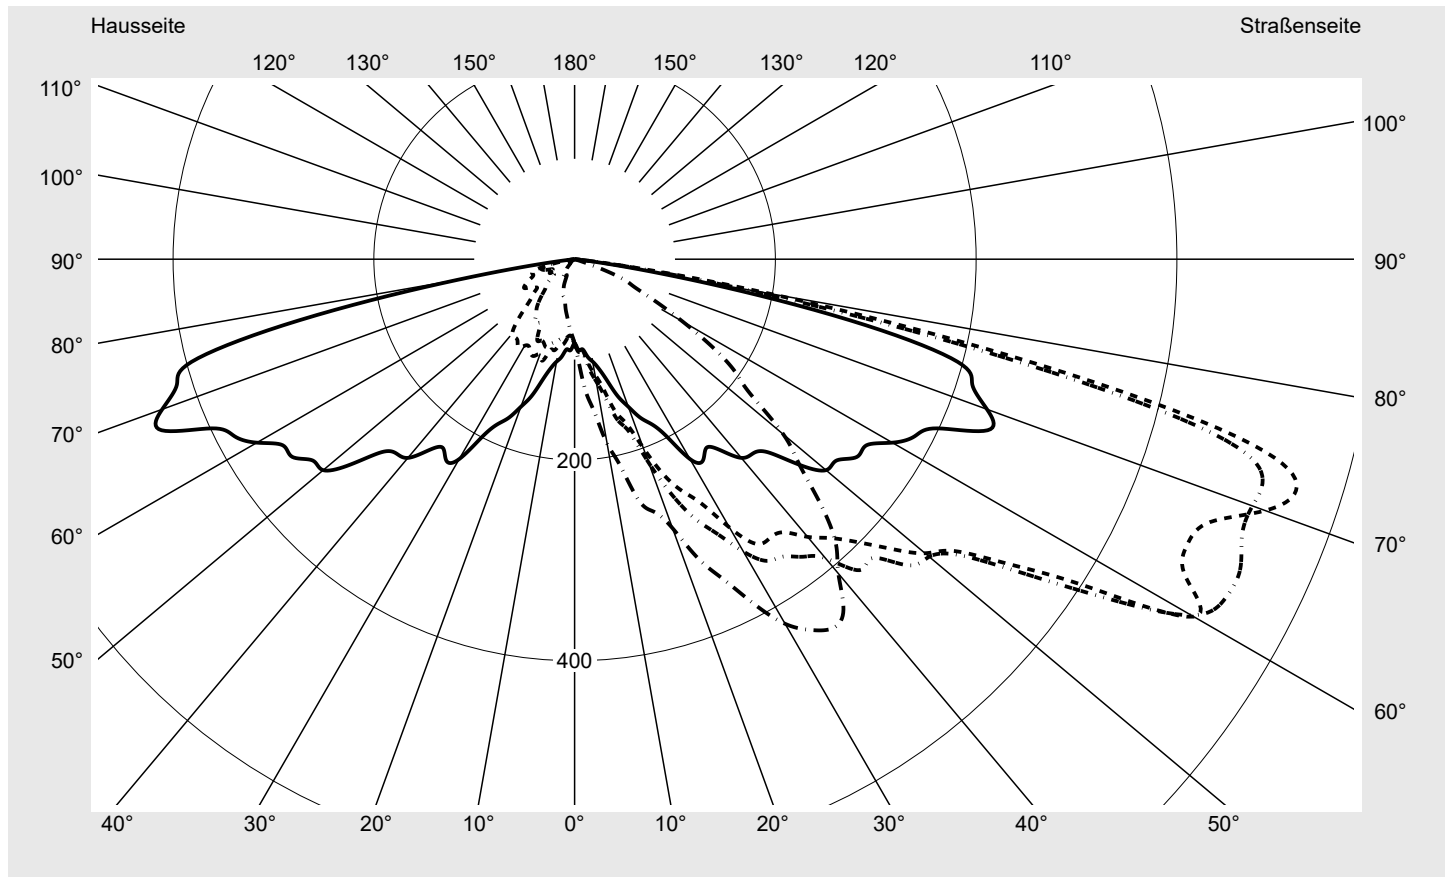

Lichttechnischer Prüfbefund

Familie
Streetlight 11 mini LED

Bestell-Nr.: 5XC2NC1F08GE
EAN: 4069025076755

LP-Nummer
59457_271

Ausführung Mastansatz- / Mastaufsatzmontage
Optik asymmetrisch, extrem breit strahlend mit Back Light Control (ST1.0aB)
Abdeckung klar, PMMA
Bestückung LED 4000 K | CRI ≥ 70
Betriebsgerät EVG SITECO iQ
Einstellung indiv. Einstellung
Bemessungswerte Nettolichtstrom = 3130 lm
 Systemleistung = 23.7 W
 Lichtausbeute = 132.1 lm/W

Seriendokumentation
25.04.2024

siteco

Lichtstärke in cd/klm

C180-0

C195-15

C200-20

C270-90

Imax: 754 cd/klm

Leuchtenbetriebswirkungsgrade

Eta	100.0%
Eta 0° - 90°	100.0%
Eta 90° - 180°	0.0%

Lichtstärkeklasse nach EN13201-2

Klasse:	G1
Imax 70°	742.9
Imax 80°	194.9
Imax 90°	0.0
Imax >90°	0.0
Imax >95°	0.0

Messbedingungen

DIN EN 13032 und DIN 5032

Lichttechnischer Prüfbefund

Familie Streetlight 11 mini LED	Bestell-Nr.: 5XC2NC1F08GE EAN: 4069025076755	LP-Nummer 59457_271
---	---	-------------------------------

Kegelmantelkurven in cd/klm **KMK 72,5°** **KMK 70°** **KMK 67,5°** **KMK 65°** **siteco**