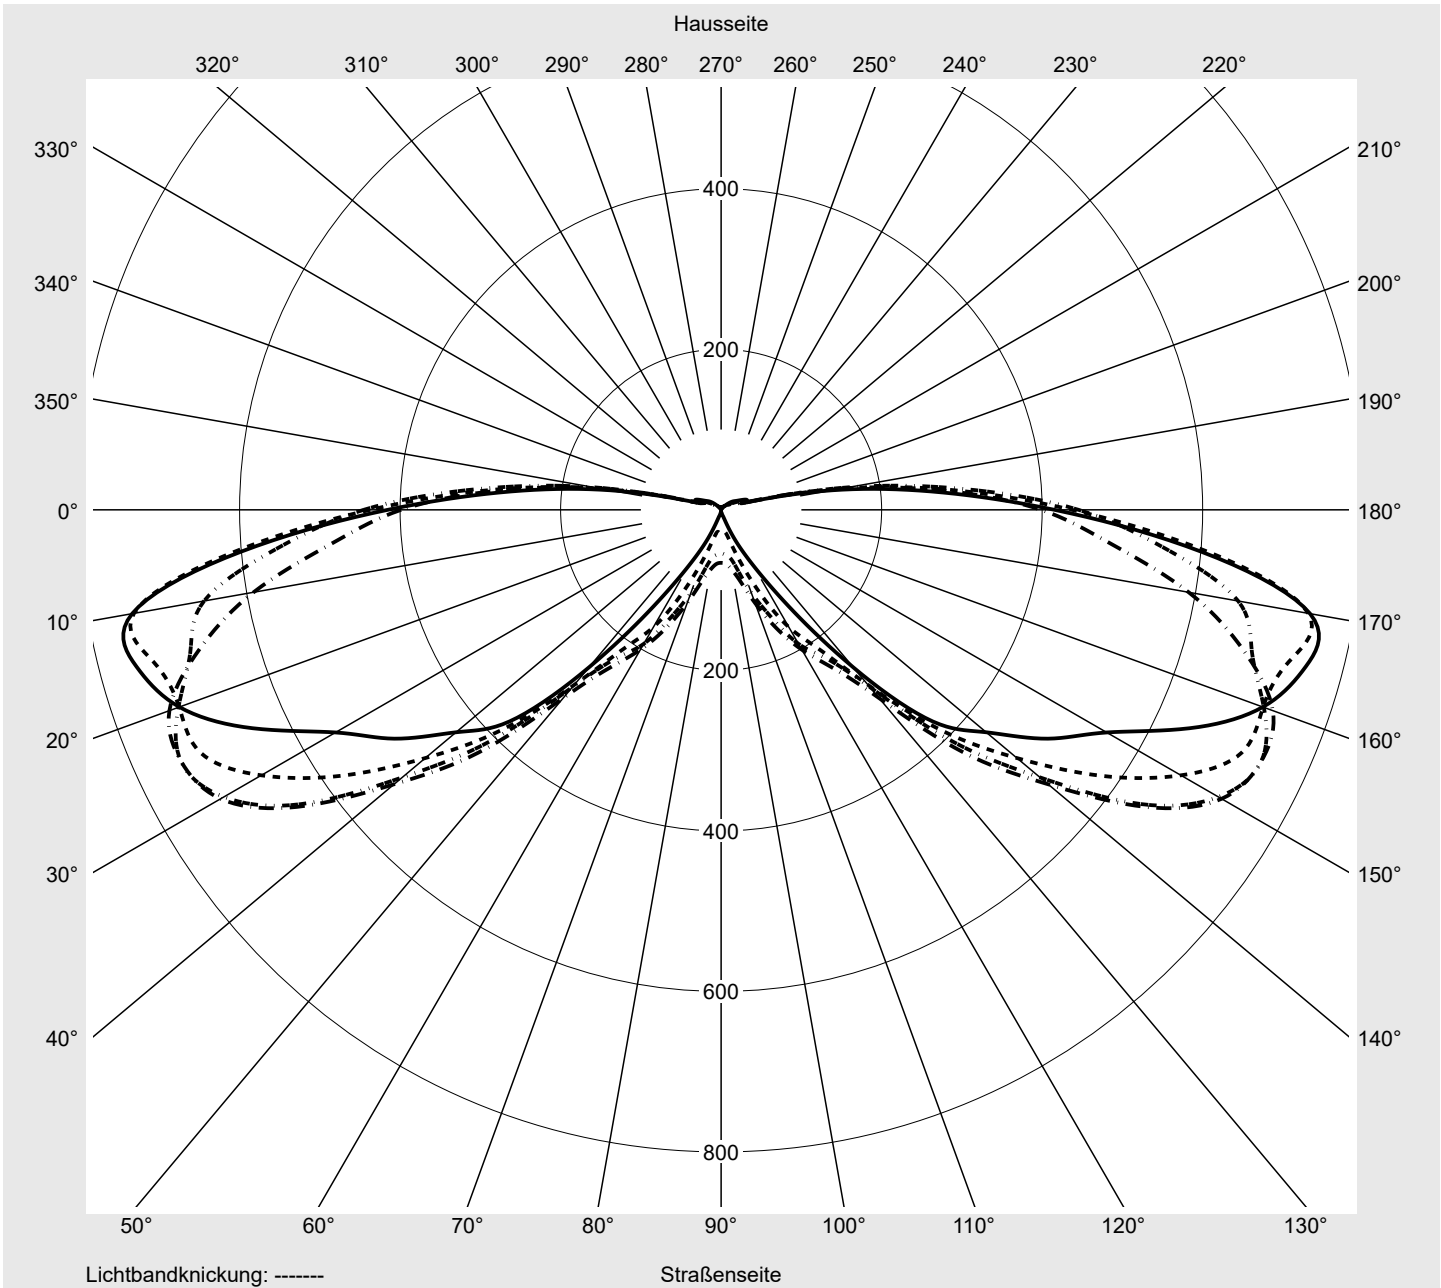

Lichttechnischer Prüfbefund

Familie
Streetlight 11 mini LED

Bestell-Nr.: 5XC2NC1F08GE
EAN: 4069025076755

LP-Nummer
59457_271

Ausführung Mastansatz- / Mastaufsatzmontage
Optik asymmetrisch, extrem breit strahlend mit Back Light Control (ST1.0aB)
Abdeckung klar, PMMA
Bestückung LED 4000 K | CRI ≥ 70
Betriebsgerät EVG SITECO iQ
Einstellung indiv. Einstellung
Bemessungswerte Nettolichtstrom = 3130 lm
 Systemleistung = 23.7 W
 Lichtausbeute = 132.1 lm/W

Leuchtenbetriebswirkungsgrade

Eta	100.0%
Eta 0° - 90°	100.0%
Eta 90° - 180°	0.0%

Lichtstärkeklasse nach EN13201-2

Klasse:	G1
Imax 70°	742.9
Imax 80°	194.9
Imax 90°	0.0
Imax >90°	0.0
Imax >95°	0.0

Messbedingungen

DIN EN 13032 und DIN 5032

Lichttechnischer Prüfbefund

Familie Streetlight 11 mini LED	Bestell-Nr.: 5XC2NC1F08GE EAN: 4069025076755	LP-Nummer 59457_271
---	---	-------------------------------

Kegelmantelkurven in cd/klm **KMK 72,5°** **KMK 70°** **KMK 67,5°** **KMK 65°** **siteco**