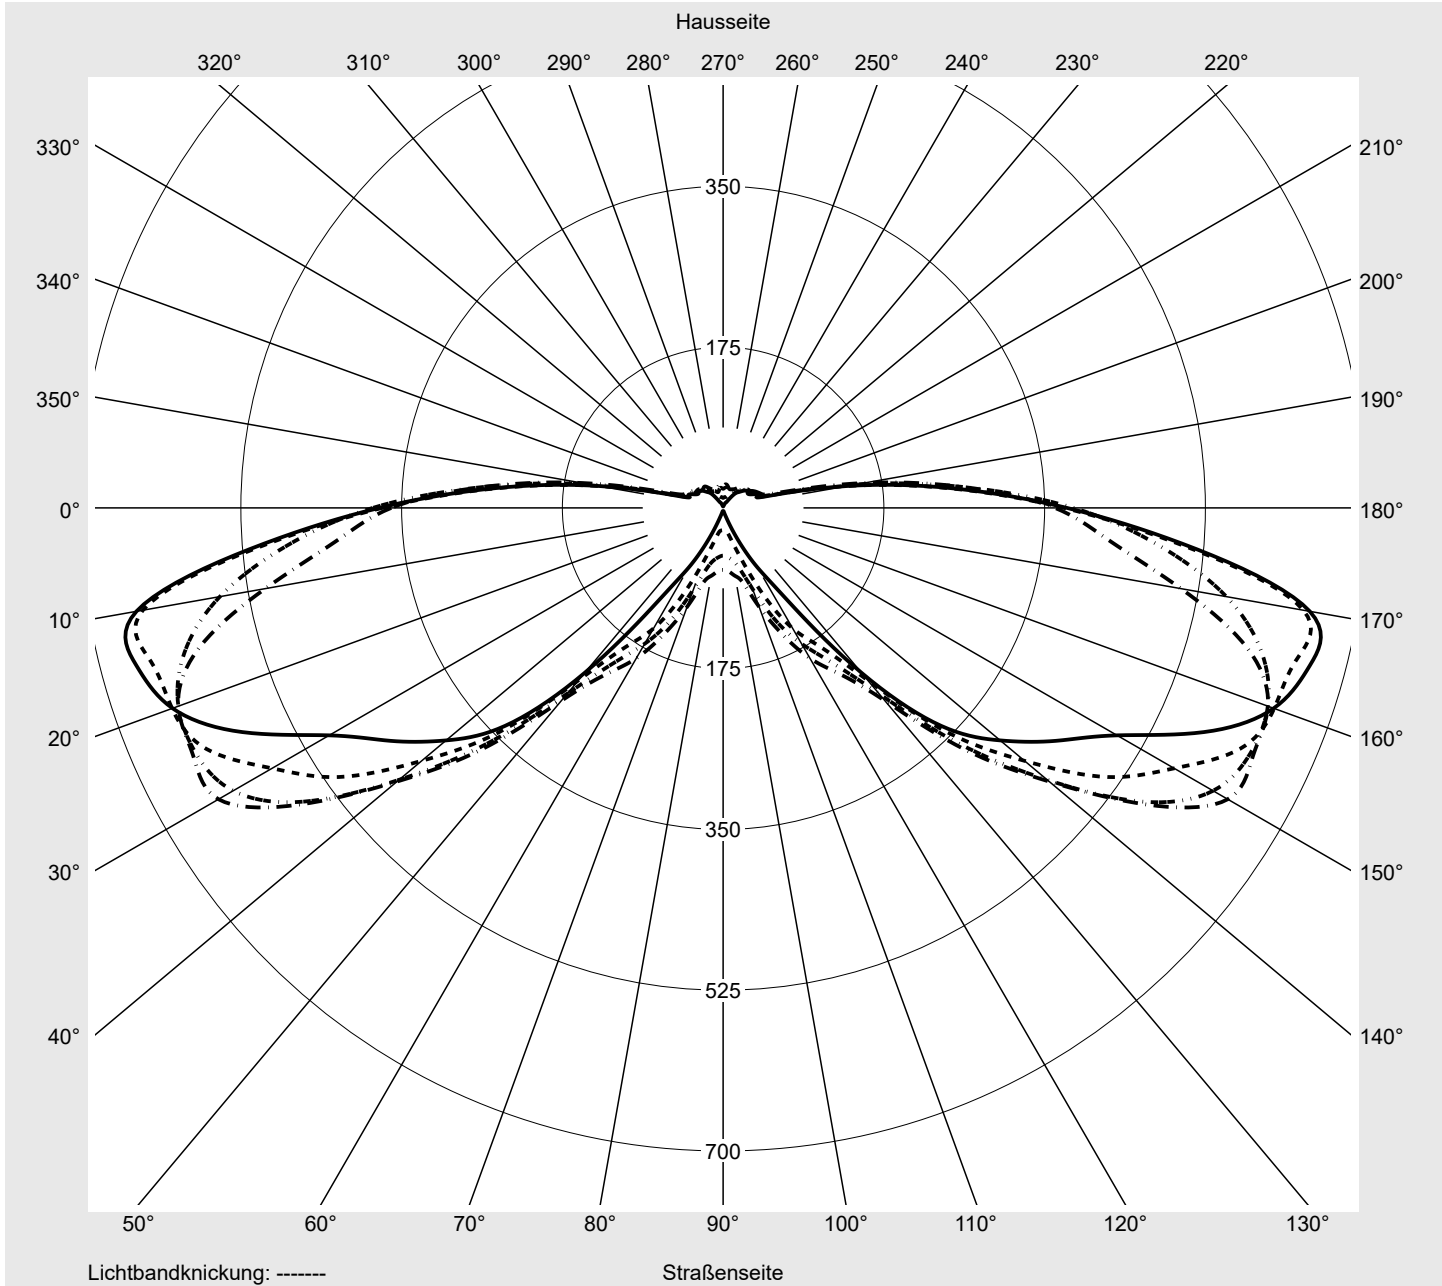

## Lichttechnischer Prüfbefund

**Familie**  
**Streetlight 11 micro LED**

**Bestell-Nr.: 5XC1MC1F08DE**  
**EAN: 4069025076441**

**LP-Nummer**  
**59453\_346**

<b>Ausführung</b>	Mastansatz- / Mastaufsatzmontage
<b>Optik</b>	asymmetrisch, extrem breit strahlend (ST1.0a)
<b>Abdeckung</b>	klar, PMMA
<b>Bestückung</b>	LED 2700 K   CRI ≥ 70
<b>Betriebsgerät</b>	EVG SITECO iQ
<b>Einstellung</b>	indiv. Einstellung
<b>Bemessungswerte</b>	Nettolichtstrom = 3220 lm Systemleistung = 26.8 W Lichtausbeute = 120.1 lm/W

**Leuchtenbetriebswirkungsgrade**

Eta	100.0%
Eta 0° - 90°	100.0%
Eta 90° - 180°	0.0%

**Lichtstärkeklasse nach EN13201-2**

Klasse:	G1
Imax 70°	645.0
Imax 80°	167.3
Imax 90°	0.0
Imax >90°	0.0
Imax >95°	0.0

**Messbedingungen**

DIN EN 13032 und DIN 5032

# Lichttechnischer Prüfbefund

<b>Familie</b> Streetlight 11 micro LED	<b>Bestell-Nr.:</b> 5XC1MC1F08DE <b>EAN:</b> 4069025076441	<b>LP-Nummer</b> 59453_346
--	---	-------------------------------

**Kegelmantelkurven in cd/klm**    **KMK 72,5°**    **KMK 70°**    **KMK 67,5°**    **KMK 65°**    **siteco**