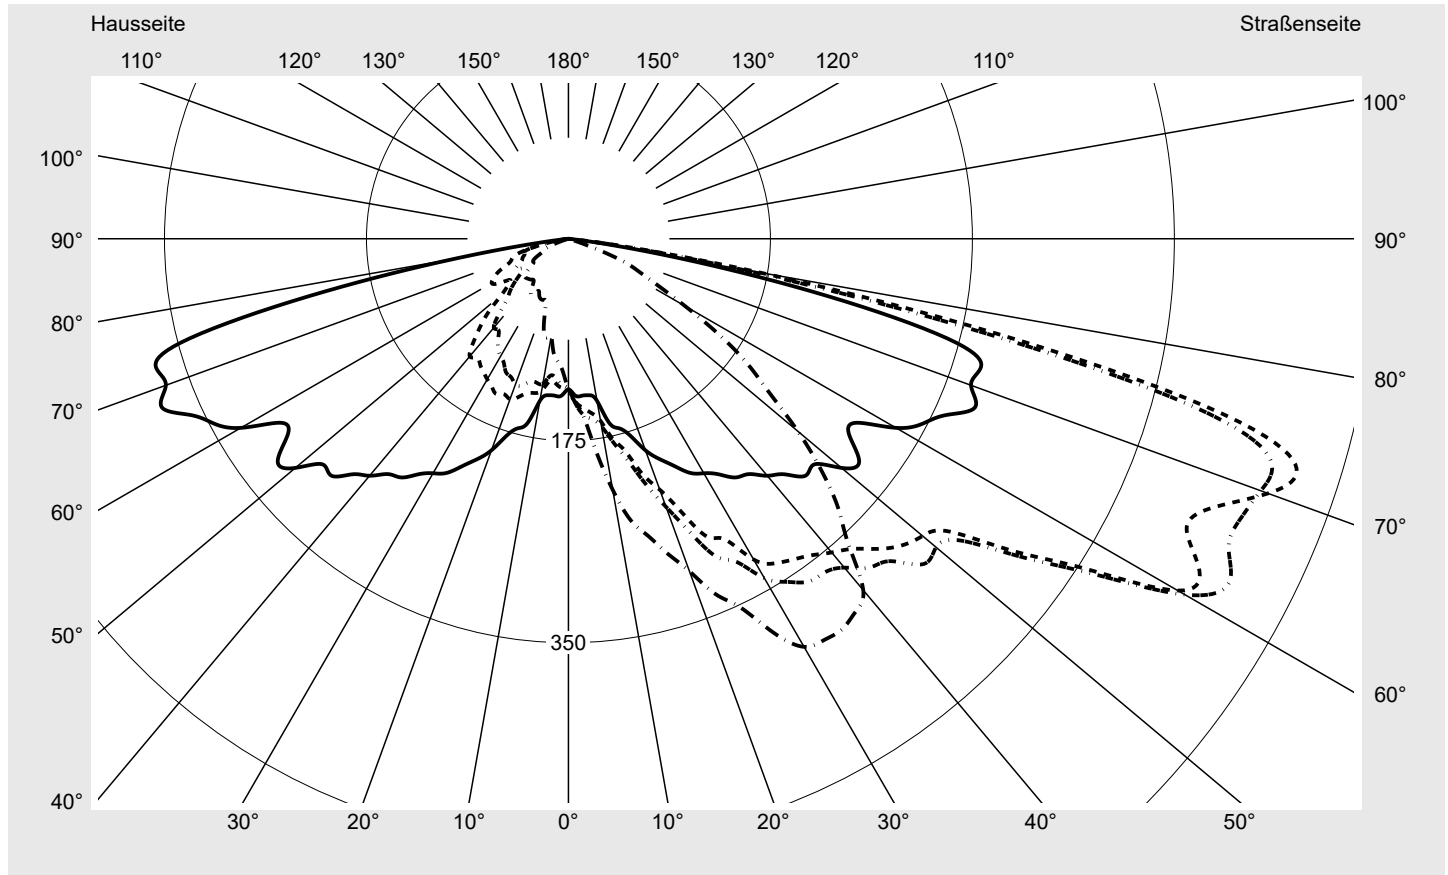

## Lichttechnischer Prüfbefund

**Familie**  
**Streetlight 11 micro LED**

**Bestell-Nr.: 5XC1MC1F08DE**  
**EAN: 4069025076441**

**LP-Nummer**  
**59453\_346**

<b>Ausführung</b>	Mastansatz- / Mastaufsatzmontage
<b>Optik</b>	asymmetrisch, extrem breit strahlend (ST1.0a)
<b>Abdeckung</b>	klar, PMMA
<b>Bestückung</b>	LED 2700 K   CRI ≥ 70
<b>Betriebsgerät</b>	EVG SITECO iQ
<b>Einstellung</b>	indiv. Einstellung
<b>Bemessungswerte</b>	Nettolichtstrom = 3220 lm Systemleistung = 26.8 W Lichtausbeute = 120.1 lm/W

**Seriendokumentation**  
**22.05.2024**

**siteco**

**Lichtstärke in cd/klm**

**C180-0**

**C195-15**

**C200-20**

**C270-90**

**Imax: 661 cd/klm**

**Leuchtenbetriebswirkungsgrade**

Eta	100.0%
Eta 0° - 90°	100.0%
Eta 90° - 180°	0.0%

**Lichtstärkeklasse nach EN13201-2**

Klasse:	G1
Imax 70°	645.0
Imax 80°	167.3
Imax 90°	0.0
Imax >90°	0.0
Imax >95°	0.0

# Lichttechnischer Prüfbefund

<b>Familie</b> Streetlight 11 micro LED	<b>Bestell-Nr.:</b> 5XC1MC1F08DE <b>EAN:</b> 4069025076441	<b>LP-Nummer</b> 59453_346
--	---	-------------------------------

**Kegelmantelkurven in cd/klm**    **KMK 72,5°**    **KMK 70°**    **KMK 67,5°**    **KMK 65°**    **siteco**