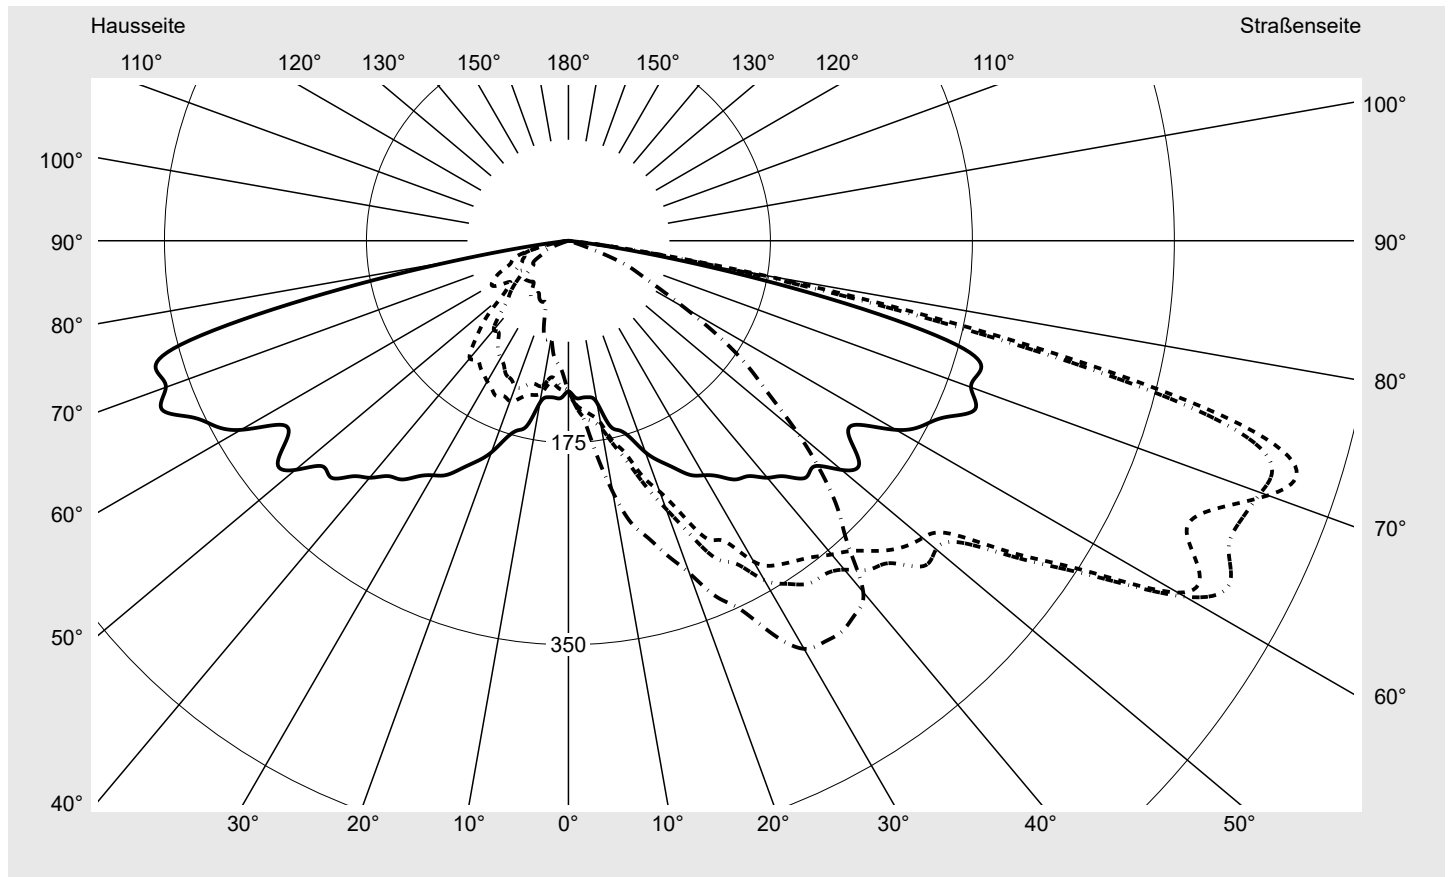

Lichttechnischer Prüfbefund

Familie
Streetlight 11 micro LED

Bestell-Nr.: 5XC1MC1F08DE
EAN: 4069025076441

LP-Nummer
59453_348

Ausführung	Mastansatz- / Mastaufsatzmontage
Optik	asymmetrisch, extrem breit strahlend (ST1.0a)
Abdeckung	klar, PMMA
Bestückung	LED 4000 K CRI ≥ 70
Betriebsgerät	EVG SITECO iQ
Einstellung	indiv. Einstellung
Bemessungswerte	Nettolichtstrom = 3740 lm Systemleistung = 27.4 W Lichtausbeute = 136.5 lm/W

Seriendokumentation
22.05.2024

siteco

Lichtstärke in cd/klm

C180-0

C195-15

C200-20

C270-90

Imax: 661 cd/klm

Leuchtenbetriebswirkungsgrade

Eta	100.0%
Eta 0° - 90°	100.0%
Eta 90° - 180°	0.0%

Lichtstärkeklasse nach EN13201-2

Klasse:	G1
Imax 70°	645.0
Imax 80°	167.3
Imax 90°	0.0
Imax >90°	0.0
Imax >95°	0.0

Messbedingungen

DIN EN 13032 und DIN 5032

Lichttechnischer Prüfbefund

Familie Streetlight 11 micro LED	Bestell-Nr.: 5XC1MC1F08DE EAN: 4069025076441	LP-Nummer 59453_348
--	---	-------------------------------

Kegelmantelkurven in cd/klm **KMK 72,5°** **KMK 70°** **KMK 67,5°** **KMK 65°** **siteco**