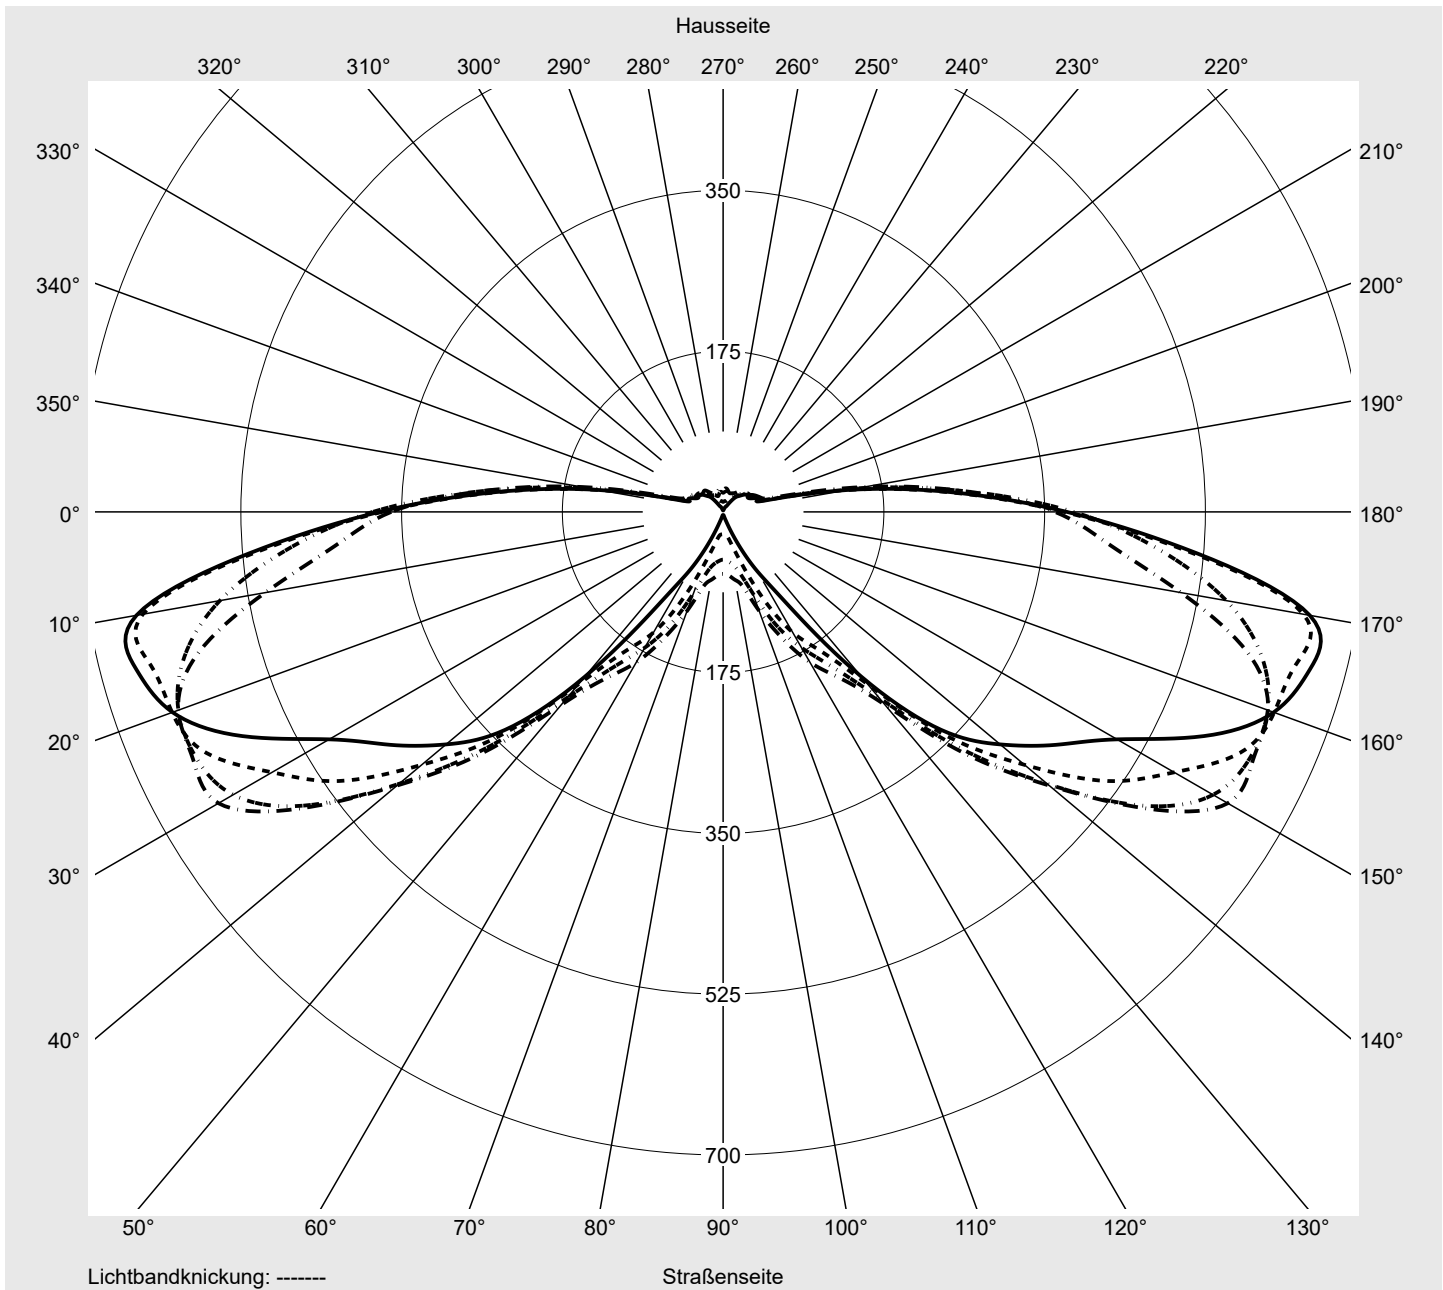

Lichttechnischer Prüfbefund

Familie
Streetlight 11 micro LED

Bestell-Nr.: 5XC1MC1F08DE
EAN: 4069025076441

LP-Nummer
59453_348

Ausführung	Mastansatz- / Mastaufsatzmontage
Optik	asymmetrisch, extrem breit strahlend (ST1.0a)
Abdeckung	klar, PMMA
Bestückung	LED 4000 K CRI ≥ 70
Betriebsgerät	EVG SITECO iQ
Einstellung	indiv. Einstellung
Bemessungswerte	Nettolichtstrom = 3740 lm Systemleistung = 27.4 W Lichtausbeute = 136.5 lm/W

Leuchtenbetriebswirkungsgrade

Eta	100.0%
Eta 0° - 90°	100.0%
Eta 90° - 180°	0.0%

Lichtstärkeklasse nach EN13201-2

Klasse:	G1
Imax 70°	645.0
Imax 80°	167.3
Imax 90°	0.0
Imax >90°	0.0
Imax >95°	0.0

Messbedingungen

DIN EN 13032 und DIN 5032

Lichttechnischer Prüfbefund

Familie Streetlight 11 micro LED	Bestell-Nr.: 5XC1MC1F08DE EAN: 4069025076441	LP-Nummer 59453_348
--	---	-------------------------------

Kegelmantelkurven in cd/klm **KMK 72,5°** **KMK 70°** **KMK 67,5°** **KMK 65°** **siteco**