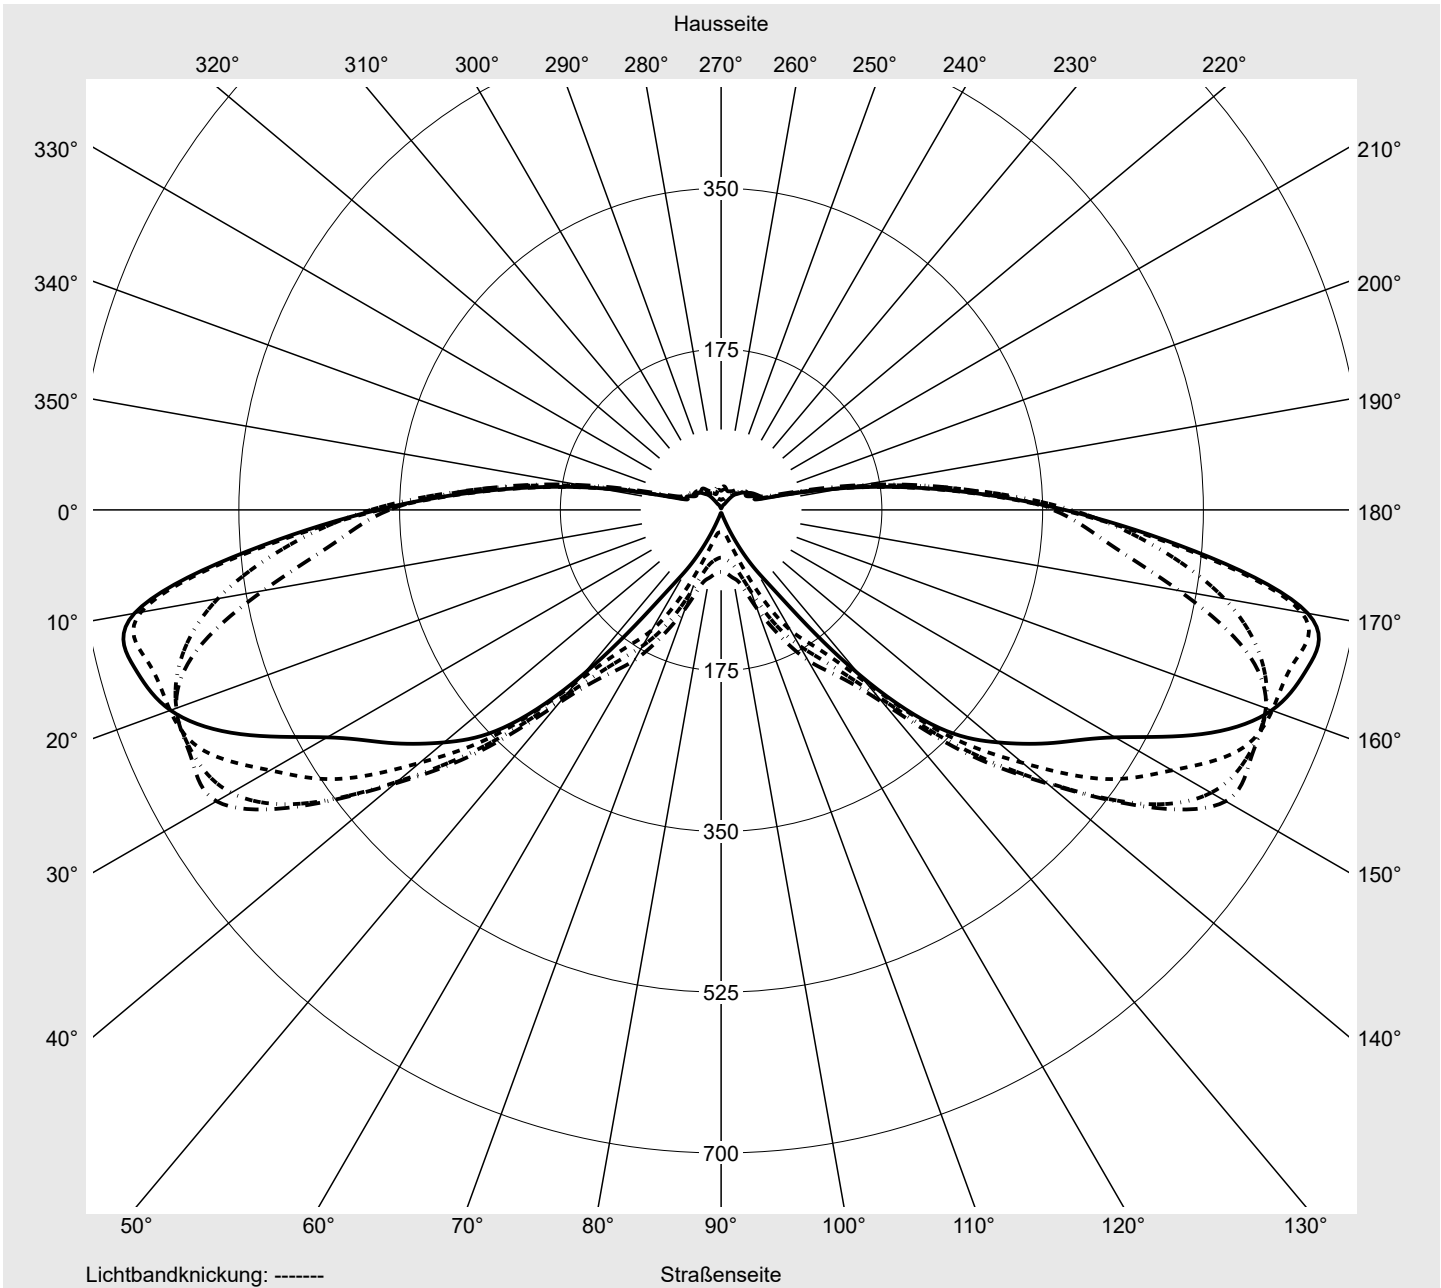

Lichttechnischer Prüfbefund

Familie Streetlight 11 micro LED	Bestell-Nr.: 5XC1MC1F08DE EAN: 4069025076441	LP-Nummer 59453_345

Kegelmantelkurven in cd/klm   **KMK 72,5°**   **KMK 70°**   **KMK 67,5°**   **KMK 65°**   **siteco**

Lichttechnischer Prüfbefund

Familie Streetlight 11 micro LED	Bestell-Nr.: 5XC1MC1F08DE EAN: 4069025076441	LP-Nummer 59453_345
Wertetabelle Lichtstärkemessung		Maximale Lichtstärke
		siteco

C- Ebenen	0° 180°	5° 175°	10° 170°	15° 165°	20° 160°	25° 155°	30° 150°	35° 145°	40° 140°	45° 135°	50° 130°	55° 125°	60° 120°
γ	Lichtstärke in cd/klm												
0,0°	130.5	130.5	130.5	130.5	130.5	130.5	130.5	130.5	130.5	130.5	130.5	130.5	130.5
2,5°	136.0	138.5	139.5	141.5	143.1	143.0	142.2	142.5	144.1	144.9	146.0	147.0	146.5
5,0°	136.5	139.7	143.0	147.1	153.5	155.8	154.9	157.2	159.8	161.3	162.4	161.4	159.9
7,5°	136.8	142.1	147.3	152.3	157.6	161.0	165.6	170.9	172.5	171.3	168.7	172.0	177.4
10,0°	142.6	147.8	153.0	160.3	165.1	169.3	177.3	184.1	187.2	191.2	197.2	200.3	201.5
12,5°	163.5	167.3	172.4	177.7	181.1	185.6	192.8	201.2	209.5	215.8	222.2	227.8	228.1
15,0°	170.1	176.4	184.9	190.6	198.6	206.4	211.4	221.4	229.1	235.7	249.5	253.9	257.3
17,5°	179.2	190.7	205.0	214.1	223.0	234.7	240.8	245.8	249.0	249.5	252.7	262.0	271.2
20,0°	195.1	207.0	215.2	231.4	247.2	258.6	268.3	276.9	278.8	279.9	278.5	281.6	289.1
22,5°	206.7	223.1	238.2	256.5	275.4	289.6	298.9	309.0	313.5	307.5	303.6	305.9	310.6
25,0°	217.3	238.7	261.6	285.0	304.1	321.3	330.9	339.9	339.8	328.5	325.0	328.2	331.9
27,5°	228.8	250.7	274.0	293.6	315.7	338.7	353.6	358.1	355.9	348.8	344.1	344.8	350.5
30,0°	234.6	257.8	285.1	320.9	339.6	353.2	369.3	375.8	373.0	369.3	367.3	365.9	370.3
32,5°	242.0	270.2	304.2	333.4	352.5	376.1	390.9	394.3	396.6	397.3	390.7	385.7	391.9
35,0°	252.5	278.7	309.9	339.3	362.7	383.0	387.6	394.2	399.9	400.7	399.8	396.9	399.9
37,5°	257.0	286.3	319.3	345.7	364.5	385.4	398.4	404.7	404.4	401.3	397.7	392.9	395.0
40,0°	268.1	303.0	333.2	354.8	372.0	393.7	405.0	408.1	406.8	400.0	392.0	388.4	386.3
42,5°	276.8	303.3	345.9	364.5	386.3	410.9	422.9	418.4	406.0	399.1	394.1	388.4	385.1
45,0°	290.4	314.6	356.8	380.0	395.0	419.0	427.9	425.9	414.6	410.1	393.1	372.1	367.5
47,5°	289.2	326.3	371.3	392.9	417.2	442.3	443.9	426.0	419.5	419.4	386.4	347.8	344.4
50,0°	308.9	351.5	380.8	400.6	415.9	441.5	454.5	442.7	420.7	400.5	372.2	341.7	317.5
52,5°	317.5	363.9	397.1	416.9	429.8	452.2	458.6	430.6	406.6	377.8	343.7	306.5	283.0
55,0°	297.2	367.5	434.3	472.6	481.5	479.0	482.2	456.7	420.1	362.3	306.7	278.1	254.3
57,5°	296.7	377.7	467.0	532.9	541.4	531.2	516.3	481.5	423.8	352.9	292.5	256.9	237.1
60,0°	327.7	424.7	532.9	609.7	616.7	592.2	550.6	499.9	432.9	346.5	293.2	258.0	225.8
62,5°	346.5	437.1	534.0	615.5	645.4	626.7	593.0	540.4	447.6	365.5	288.9	243.1	205.4
65,0°	361.3	424.1	506.1	591.1	631.1	636.8	634.3	563.0	463.4	371.8	274.1	220.4	189.1
67,5°	381.4	477.6	556.3	606.9	631.1	633.1	615.9	557.5	460.5	362.5	264.1	205.0	170.7
70,0°	371.2	512.4	641.5	645.0	638.4	620.8	567.0	510.7	428.4	345.5	245.1	184.7	151.5
72,5°	374.2	517.9	648.5	661.5	637.8	577.5	495.2	442.1	393.8	335.5	234.2	125.1	75.1
75,0°	347.7	473.1	561.8	587.5	559.1	469.3	379.1	352.4	316.6	217.7	99.9	32.0	9.7
77,5°	231.6	318.2	373.2	380.7	345.4	305.4	256.2	200.5	115.3	39.5	8.3	0.0	0.0
80,0°	101.0	138.7	164.6	167.3	147.4	125.6	89.2	36.7	6.9	0.0	0.0	0.0	0.0
82,5°	20.5	26.6	30.7	35.4	36.7	24.6	7.9	0.0	0.0	0.0	0.0	0.0	0.0
85,0°	0.0	0.0	0.0	0.1	0.2	0.1	0.0	0.0	0.0	0.0	0.0	0.0	0.0
87,5°	0.0	0.0	0.0	0.0	0.0	0.0	0.0	0.0	0.0	0.0	0.0	0.0	0.0
90,0°	0.0	0.0	0.0	0.0	0.0	0.0	0.0	0.0	0.0	0.0	0.0	0.0	0.0