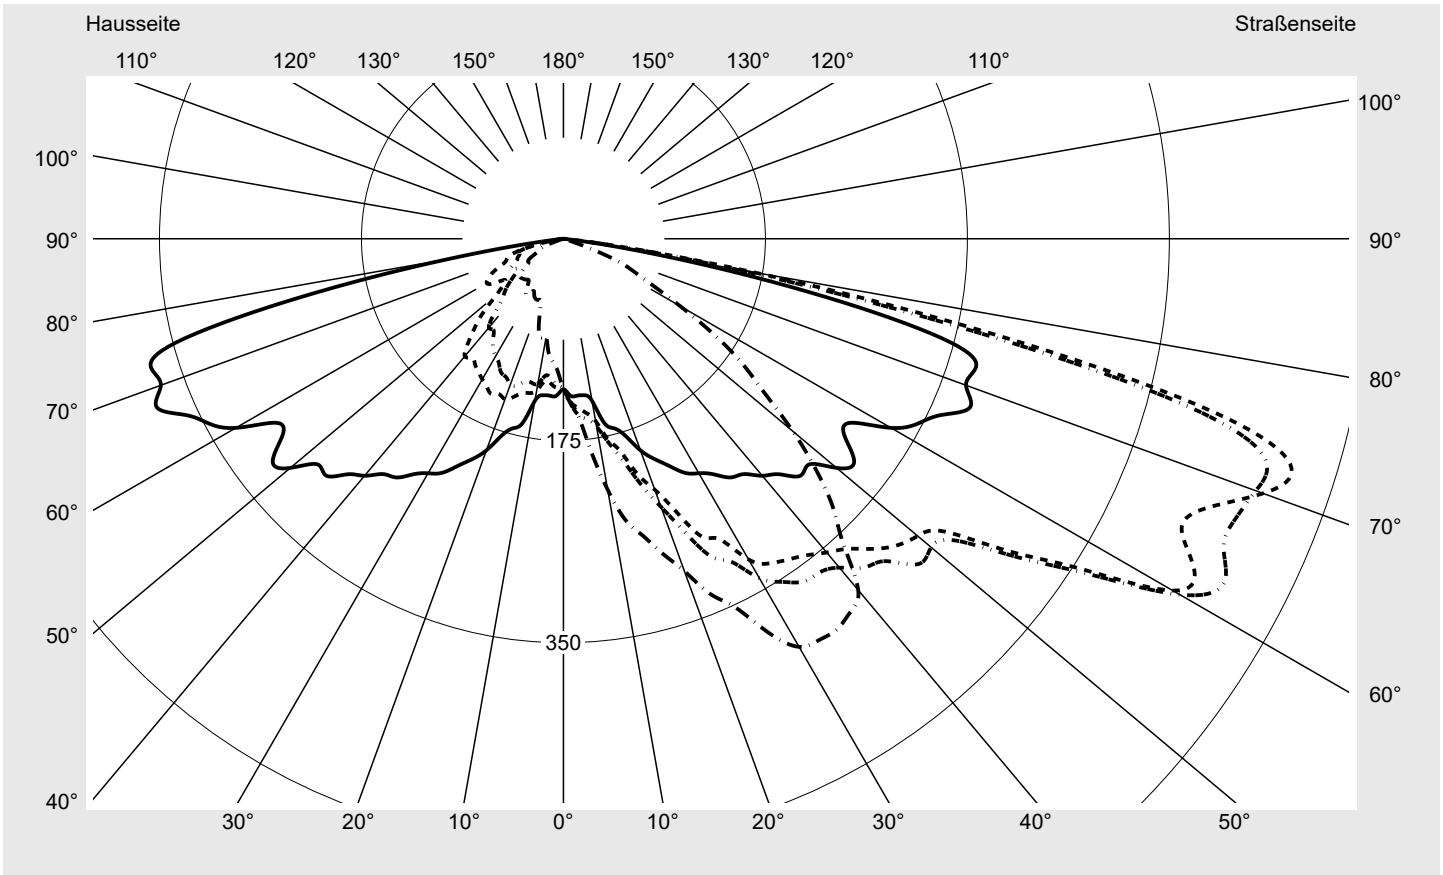

## Lichttechnischer Prüfbefund

**Familie**  
**Streetlight 11 micro LED**

**Bestell-Nr.: 5XC1MC1F08DE**  
**EAN: 4069025076441**

**LP-Nummer**  
**59453\_345**

<b>Ausführung</b>	Mastansatz- / Mastaufsatzmontage
<b>Optik</b>	asymmetrisch, extrem breit strahlend (ST1.0a)
<b>Abdeckung</b>	klar, PMMA
<b>Bestückung</b>	LED 2200 K   CRI ≥ 70
<b>Betriebsgerät</b>	EVG SITECO iQ
<b>Einstellung</b>	indiv. Einstellung
<b>Bemessungswerte</b>	Nettolichtstrom = 2900 lm Systemleistung = 27.8 W Lichtausbeute = 104.3 lm/W

**Seriendokumentation**  
**22.05.2024**

**siteco**

**Lichtstärke in cd/klm**

**C180-0**

**C195-15**

**C200-20**

**C270-90**

**Imax: 661 cd/klm**

**Leuchtenbetriebswirkungsgrade**

Eta	100.0%
Eta 0° - 90°	100.0%
Eta 90° - 180°	0.0%

**Lichtstärkeklasse nach EN13201-2**

Klasse:	G1
Imax 70°	645.0
Imax 80°	167.3
Imax 90°	0.0
Imax >90°	0.0
Imax >95°	0.0