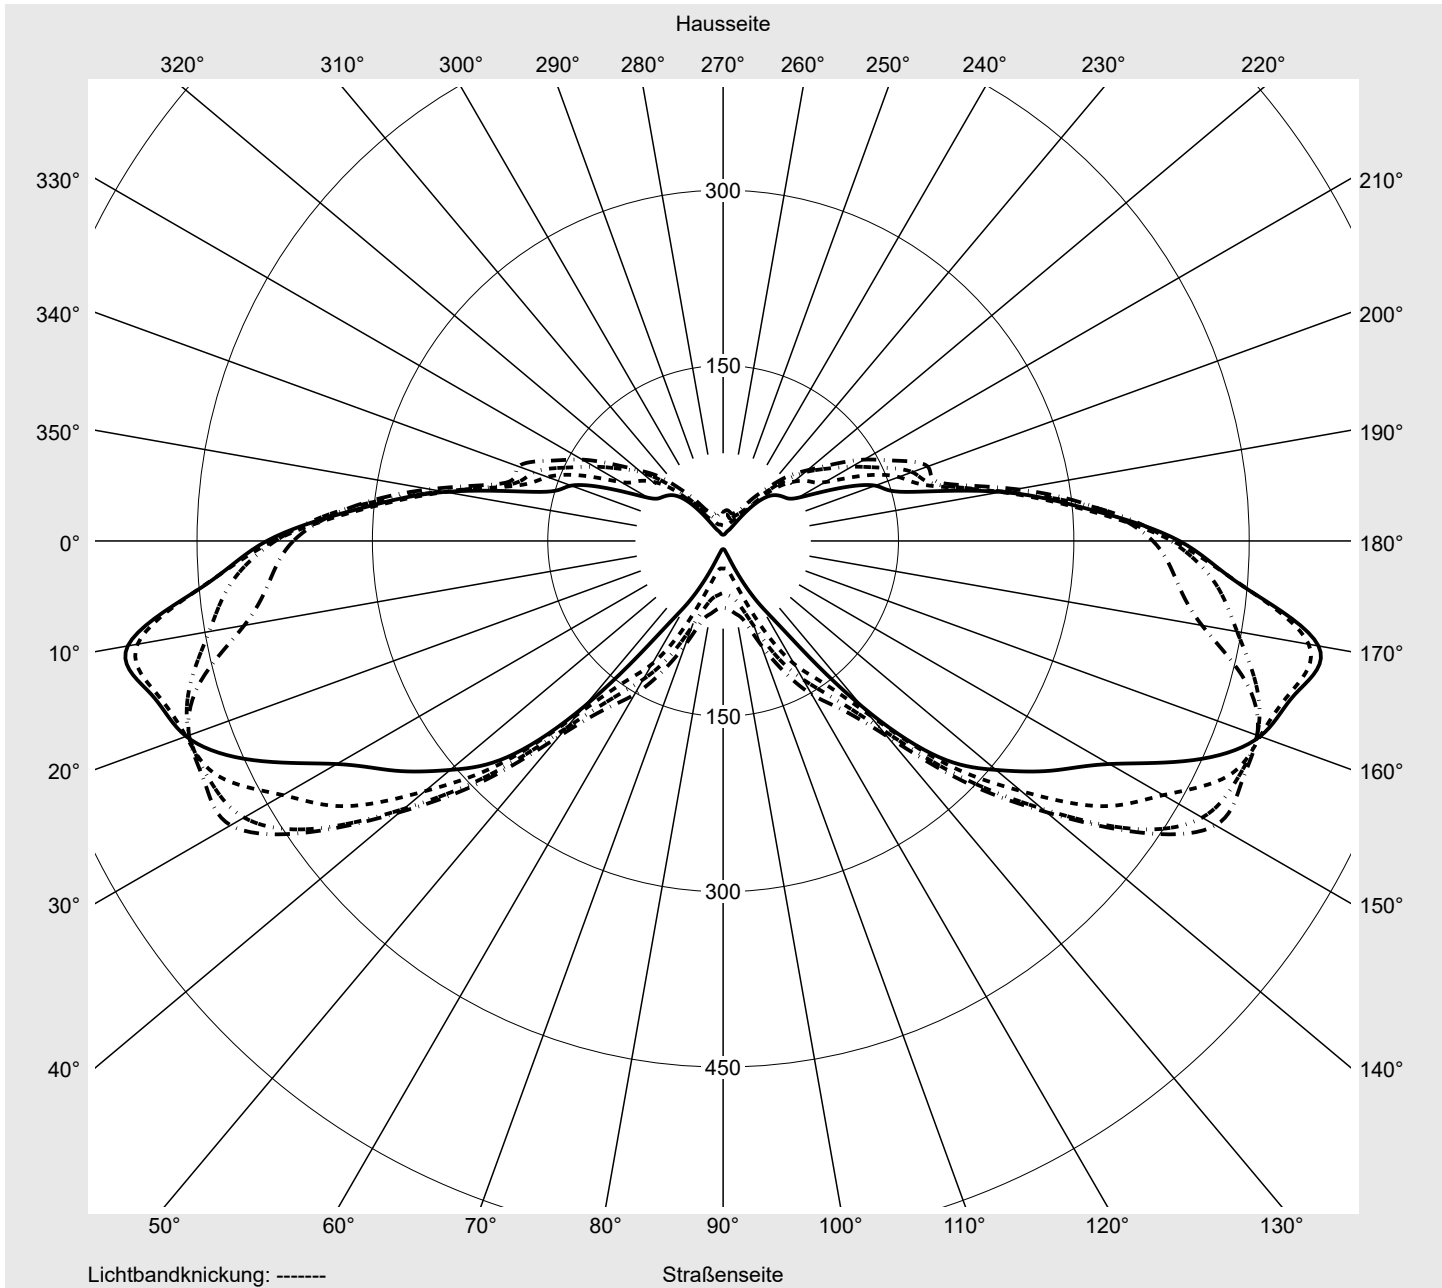

Lichttechnischer Prüfbefund

Familie
Streetlight 11 mini LED

Bestell-Nr.: 5XC2J51F08GE
EAN: 4058352991312

LP-Nummer
59599_6

Ausführung Mastansatz- / Mastaufsatzmontage
Optik asymmetrisch, extrem breit strahlend mit zusätzlichem rückwärtigen Lichtanteil (ST1.0ST0.5)
Abdeckung klar, PMMA
Bestückung LED 3000 K | CRI ≥ 70
Betriebsgerät EVG SITECO iQ
Bemessungswerte Nettolichtstrom = 3480 lm
Systemleistung = 22.7 W
Lichtausbeute = 153.3 lm/W

Leuchtenbetriebswirkungsgrade

Eta	100.0%
Eta 0° - 90°	100.0%
Eta 90° - 180°	0.0%

Lichtstärkeklasse nach EN13201-2

Klasse:	G2
Imax 70°	508.6
Imax 80°	129.6
Imax 90°	0.0
Imax >90°	0.0
Imax >95°	0.0

Messbedingungen

DIN EN 13032 und DIN 5032

Lichttechnischer Prüfbefund

Familie Streetlight 11 mini LED	Bestell-Nr.: 5XC2J51F08GE EAN: 4058352991312	LP-Nummer 59599_6
---	---	-----------------------------

Kegelmantelkurven in cd/klm **KMK 72,5°** **KMK 70°** **KMK 67,5°** **KMK 65°** **siteco**