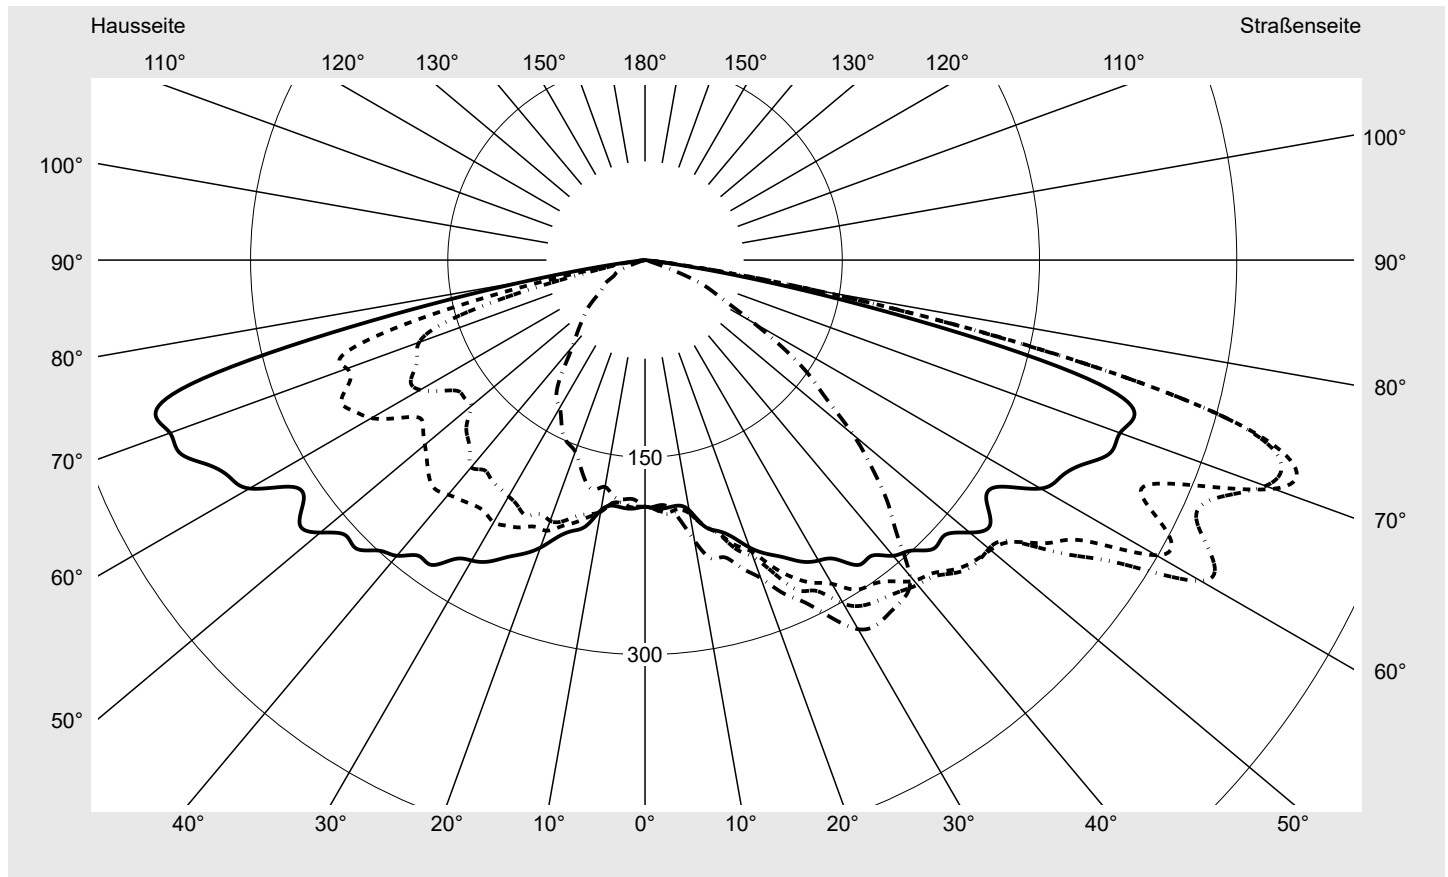

Lichttechnischer Prüfbefund

Familie
Streetlight 11 mini LED

Bestell-Nr.: 5XC2J51F08GE
EAN: 4058352991312

LP-Nummer
59599_6

Ausführung Mastansatz- / Mastaufsatzmontage
Optik asymmetrisch, extrem breit strahlend mit zusätzlichem rückwärtigen Lichtanteil (ST1.0ST0.5)
Abdeckung klar, PMMA
Bestückung LED 3000 K | CRI ≥ 70
Betriebsgerät EVG SITECO iQ
Bemessungswerte Nettolichtstrom = 3480 lm
Systemleistung = 22.7 W
Lichtausbeute = 153.3 lm/W

Seriendokumentation
23.05.2024

siteco

Lichtstärke in cd/klm

C180-0

C190-10

C195-15

C270-90

Imax: 517 cd/klm

Leuchtenbetriebswirkungsgrade

Eta	100.0%
Eta 0° - 90°	100.0%
Eta 90° - 180°	0.0%

Lichtstärkeklasse nach EN13201-2

Klasse:	G2
Imax 70°	508.6
Imax 80°	129.6
Imax 90°	0.0
Imax >90°	0.0
Imax >95°	0.0

Messbedingungen

DIN EN 13032 und DIN 5032

Lichttechnischer Prüfbefund

Familie Streetlight 11 mini LED	Bestell-Nr.: 5XC2J51F08GE EAN: 4058352991312	LP-Nummer 59599_6
---	---	-----------------------------

Kegelmantelkurven in cd/klm **KMK 72,5°** **KMK 70°** **KMK 67,5°** **KMK 65°** **siteco**